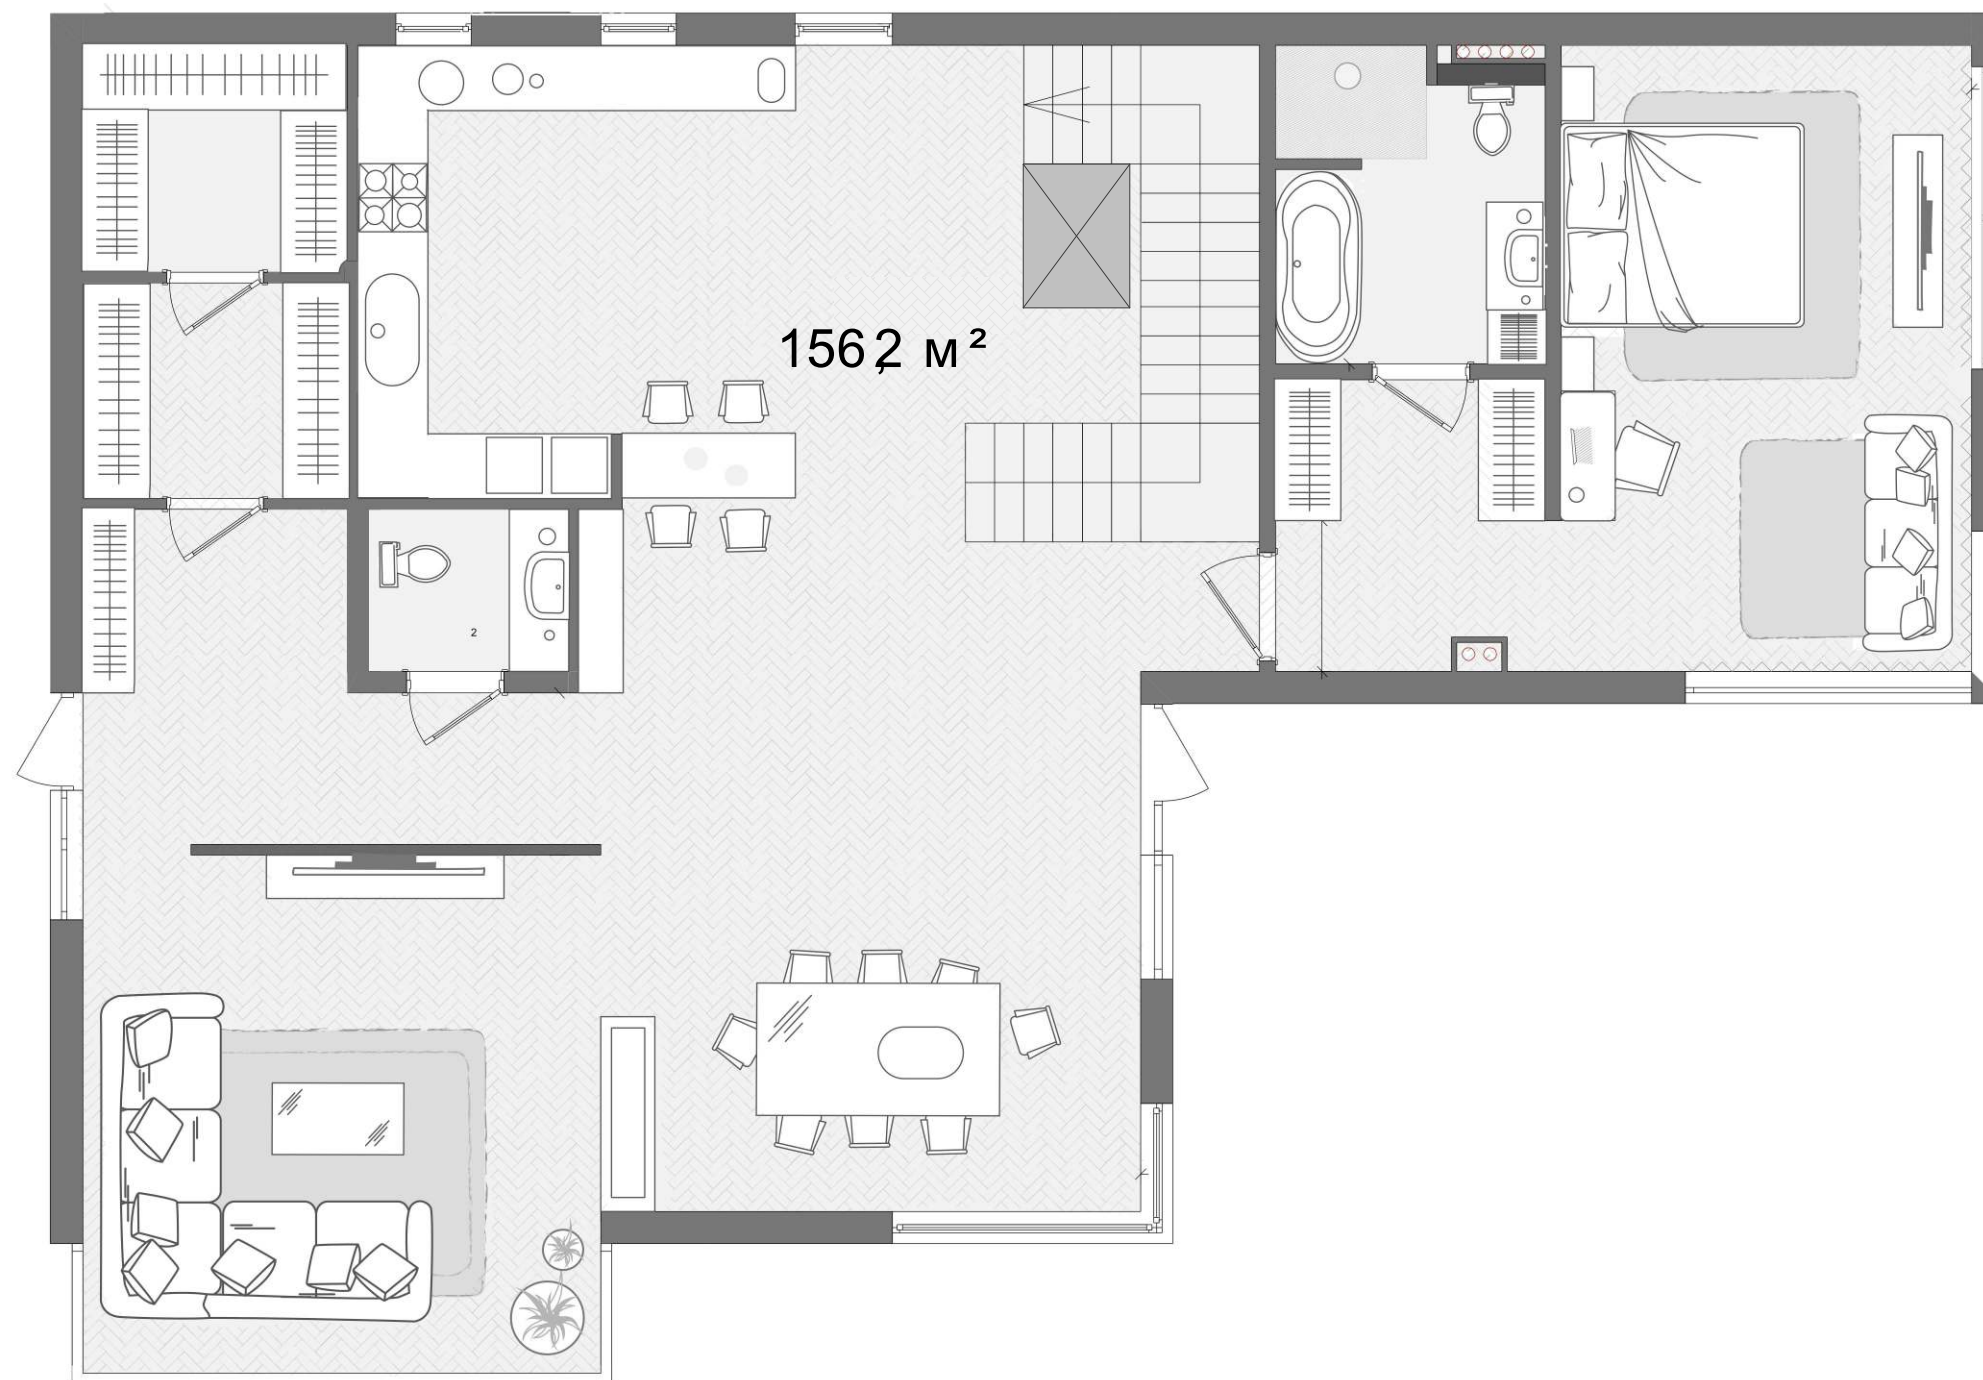

Вилла

этаж 2

Общая
площадь 387,43м²

Вилла

этаж 1

Общая
площадь 387,43м²

Вилла

этаж -1

Общая
площадь 387,43м²

Вилла

этаж 2

Общая
площадь 493,7м²

Вилла

этаж 1

Общая
площадь 493,7м²

Вилла

Таунхаус

Общая
площадь 84,3м²

Этаж 1

Этаж 2

Таунхаус

Общая
площадь 87,6м²

Этаж 1

Этаж 2

Общая
площадь 195,6м²

Этаж 1

Этаж 2

Кровля

Дуплекс

Общая
площадь 197,3м²

Этаж 1

Этаж 2