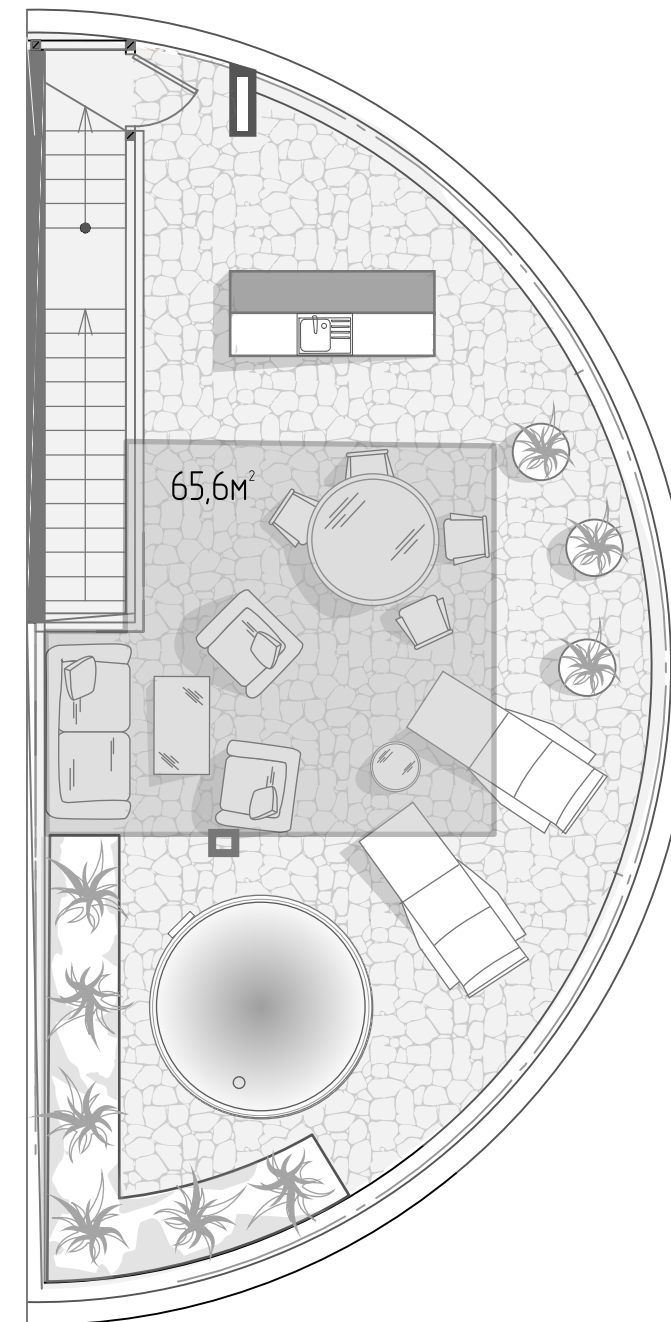

Общая
площадь 387,43м²

Вилла

этаж 2

Общая
площадь 493,7м²

Вилла

этаж 1

Общая
площадь 493,7м²

Вилла

Таунхаус

Общая
площадь 84,3м²

Этаж 1

Этаж 2

Таунхаус

Общая
площадь 87,6м²

Этаж 1

Этаж 2

Этаж 2

Кровля

Дуплекс

Общая
площадь 195,6м²

Этаж 1

Этаж 2

Кровля

Дуплекс

Общая
площадь 195,6м²

Этаж 1

Этаж 2

Кровля

Дуплекс

Общая
площадь 197,3м²

Этаж 1

Этаж 2