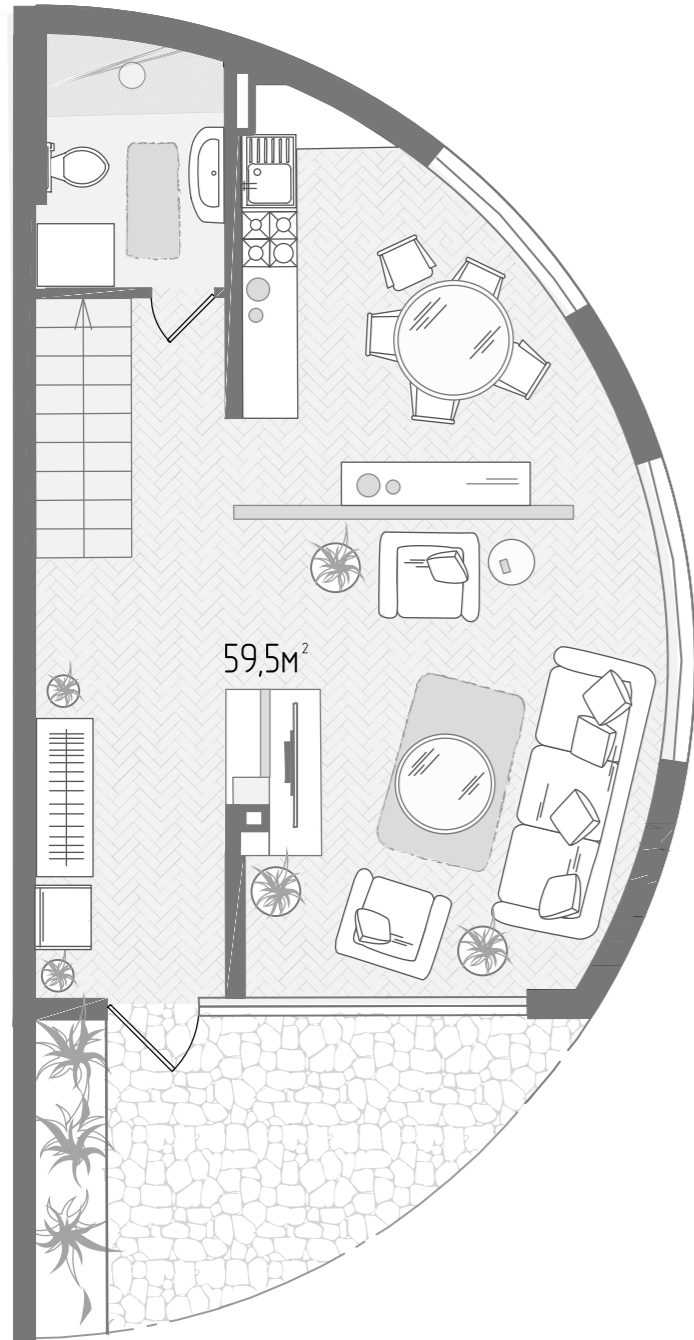

Таунхаус

Общая
площадь 84,3м²

Этаж 1

Этаж 2

Таунхаус

Общая
площадь 87,6м²

Этаж 1

Этаж 2

Дуплекс

Общая
площадь 169,8м²

Этаж 1

Этаж 2

Кровля

Дуплекс

Общая
площадь 173,2м²

Этаж 1

Этаж 2

Кровля

Дуплекс

Общая
площадь 195,6м²

Этаж 1

Этаж 2

Кровля

Дуплекс

Общая
площадь 195,6м²

Этаж 1

Этаж 2

Кровля

Дуплекс

Общая
площадь 197,3м²

Этаж 1

Этаж 2