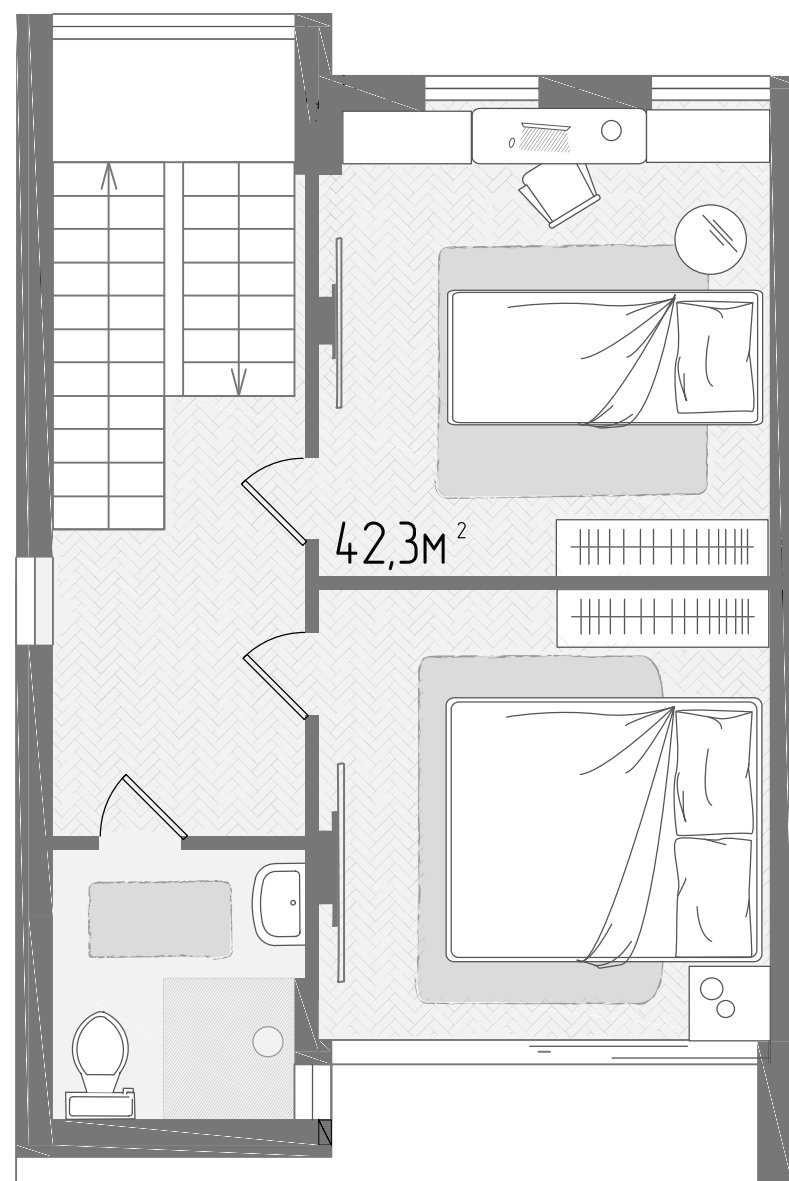

этаж -1

Общая
площадь 493,7м²

Коммедж

Общая площадь 185,8м²

этаж 1

Коммедж

Общая площадь 185,8м²

этаж 2

Таунхаус

Общая
площадь 84,3м²

Этаж 1

Этаж 2

Таунхаус

Общая
площадь 87,6м²

Этаж 1

Этаж 2

Дуплекс

Общая
площадь 169,8м²

Этаж 1

Этаж 2

Кровля

Дуплекс

Общая
площадь 173,2м²

Этаж 1

Общая
площадь 195,6м²

Этаж 1

Этаж 2

Кровля

Дуплекс

Общая
площадь 197,3м²

Этаж 1

Этаж 2