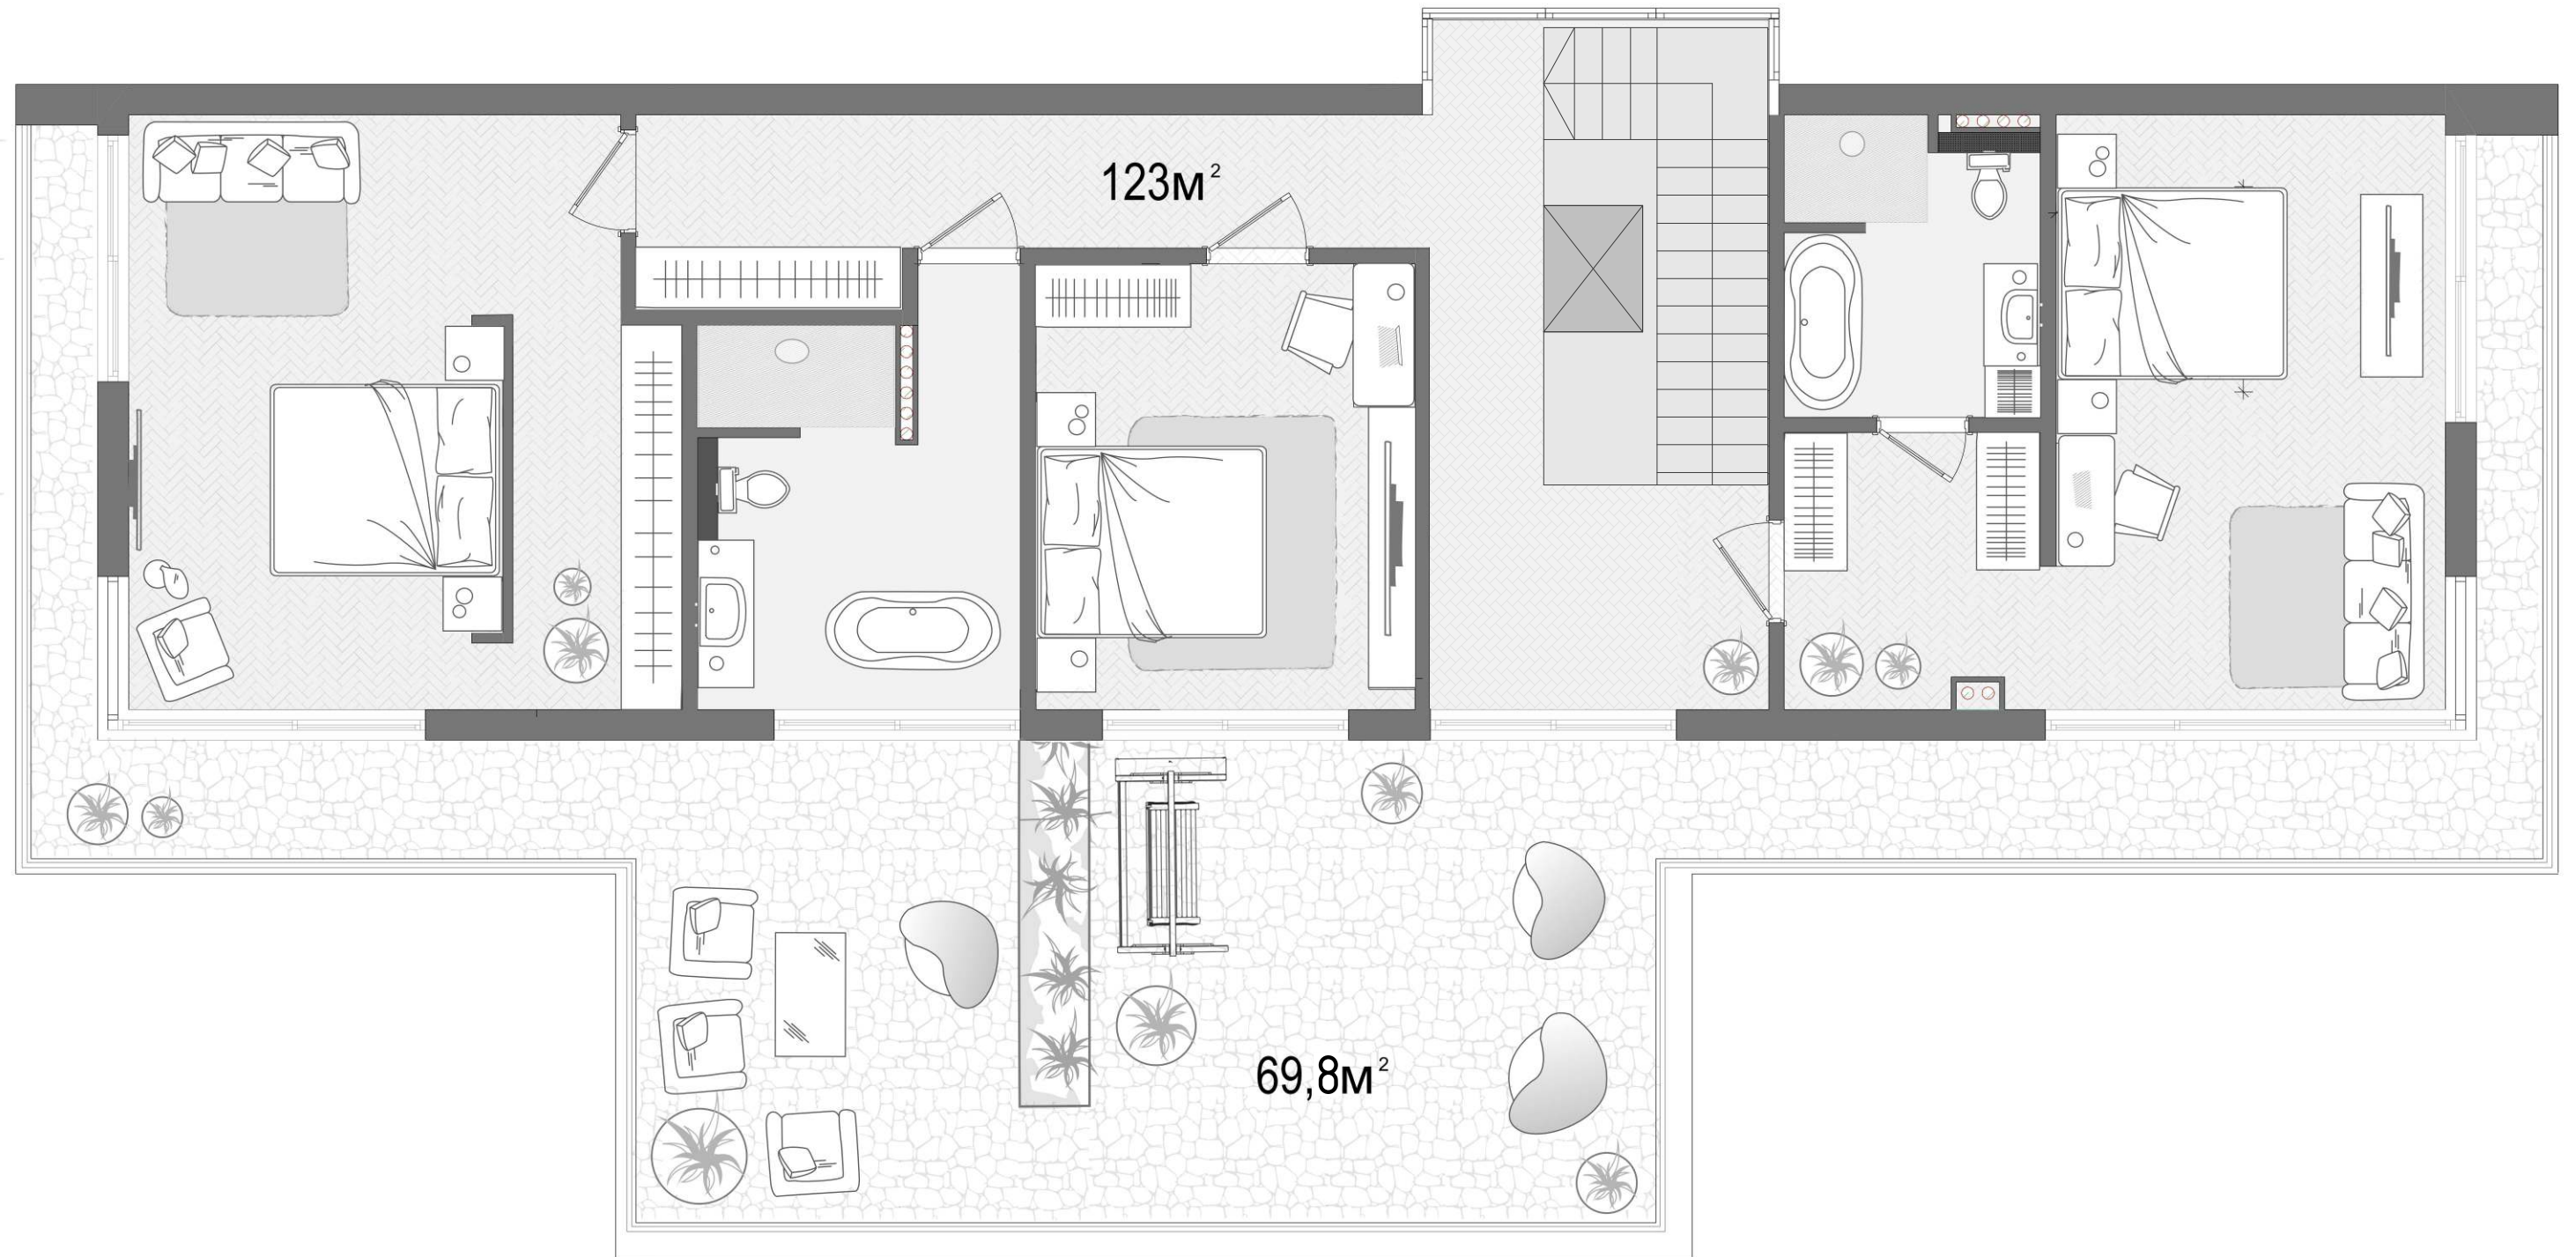

Вилла

этаж 2

Общая
площадь 387,43м²

Вилла

этаж 1

Общая
площадь 387,43м²

Вилла

этаж -1

Общая
площадь 387,43м²

Вилла

этаж 2

Общая
площадь 493,7м²

Вилла

этаж 1

Общая
площадь 493,7м²

Вилла

Этаж 2

Кровля

Дуплекс

Общая
площадь 195,6м²

Этаж 1

Этаж 2

Кровля

Дуплекс

Общая
площадь 195,6м²

Этаж 1

Этаж 2

Кровля

Дуплекс

Общая
площадь 197,3м²

Этаж 1

Этаж 2