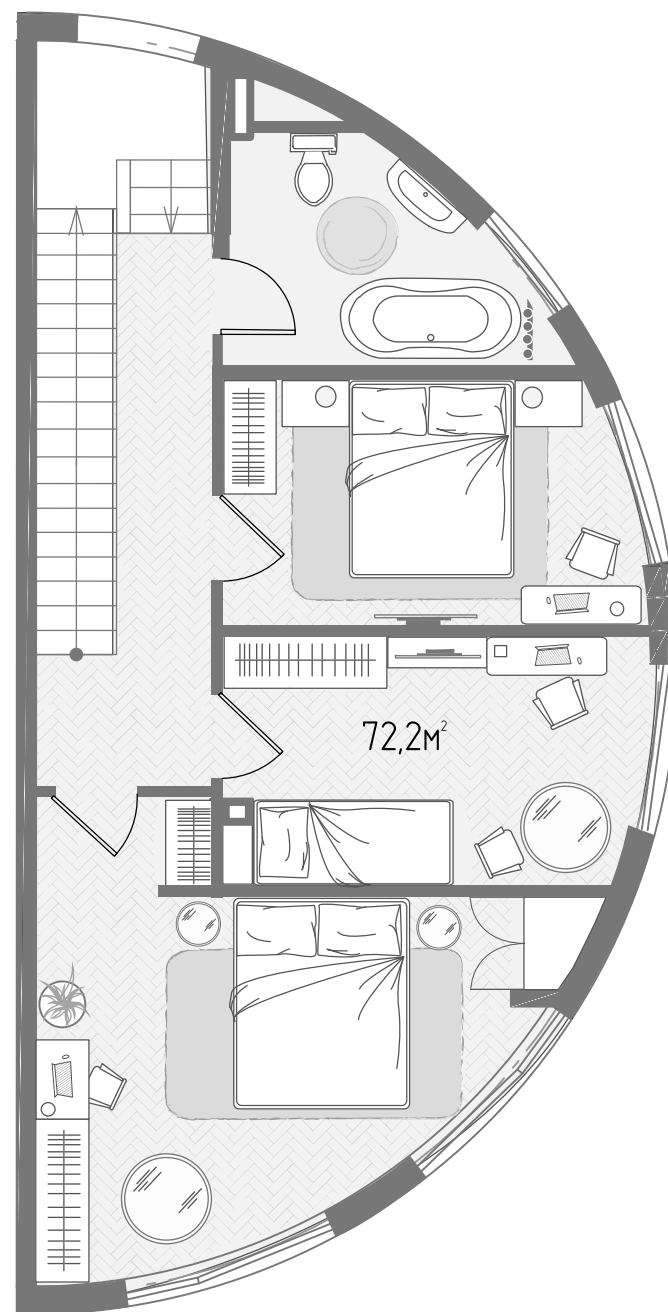

Таунхаус

Общая
площадь 84,3м²

Этаж 1

Этаж 2

Таунхаус

Общая
площадь 87,6м²

Этаж 1

Этаж 2

Дуплекс

Общая
площадь 169,8м²

Этаж 1

Этаж 2

Кровля

Дуплекс

Общая
площадь 173,2м²

Этаж 1

Этаж 2

Кровля

Дуплекс

Общая
площадь 195,6м²

Этаж 1

Этаж 2

Кровля

Дуплекс

Общая
площадь 195,6м²

Этаж 1

Этаж 2

Кровля

Дуплекс

Общая
площадь 197,3м²

Этаж 1

Этаж 2