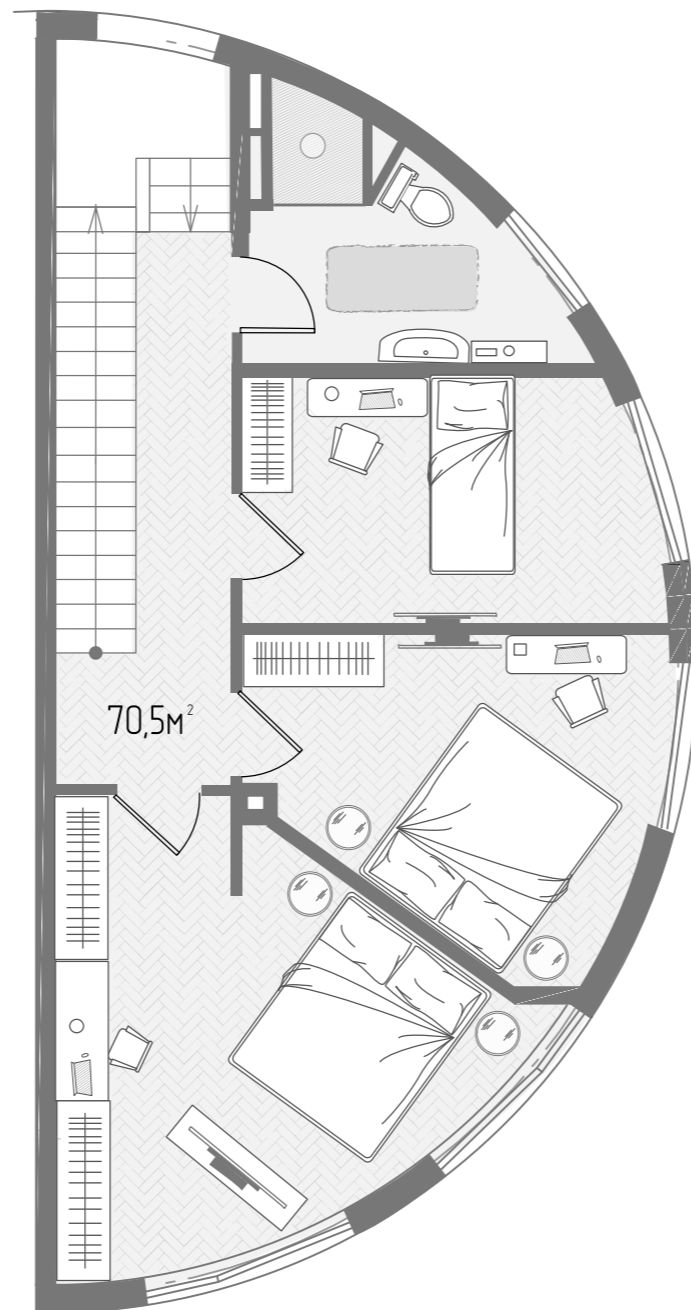

Таунхаус

Общая
площадь 84,3м²

Этаж 1

Этаж 2

Таунхаус

Общая
площадь 87,6м²

Этаж 1

Этаж 2

Дуплекс

Общая
площадь 169,8м²

Этаж 1

Этаж 2

Кровля

Дуплекс

Общая
площадь 173,2м²

Этаж 1

Этаж 2

Кровля

Дуплекс

Общая
площадь 195,6м²

Этаж 1

Этаж 2

Кровля

Дуплекс

Общая
площадь 195,6м²

Этаж 1

Этаж 2

Кровля

Дуплекс

Общая
площадь 197,3м²

Этаж 1

Этаж 2