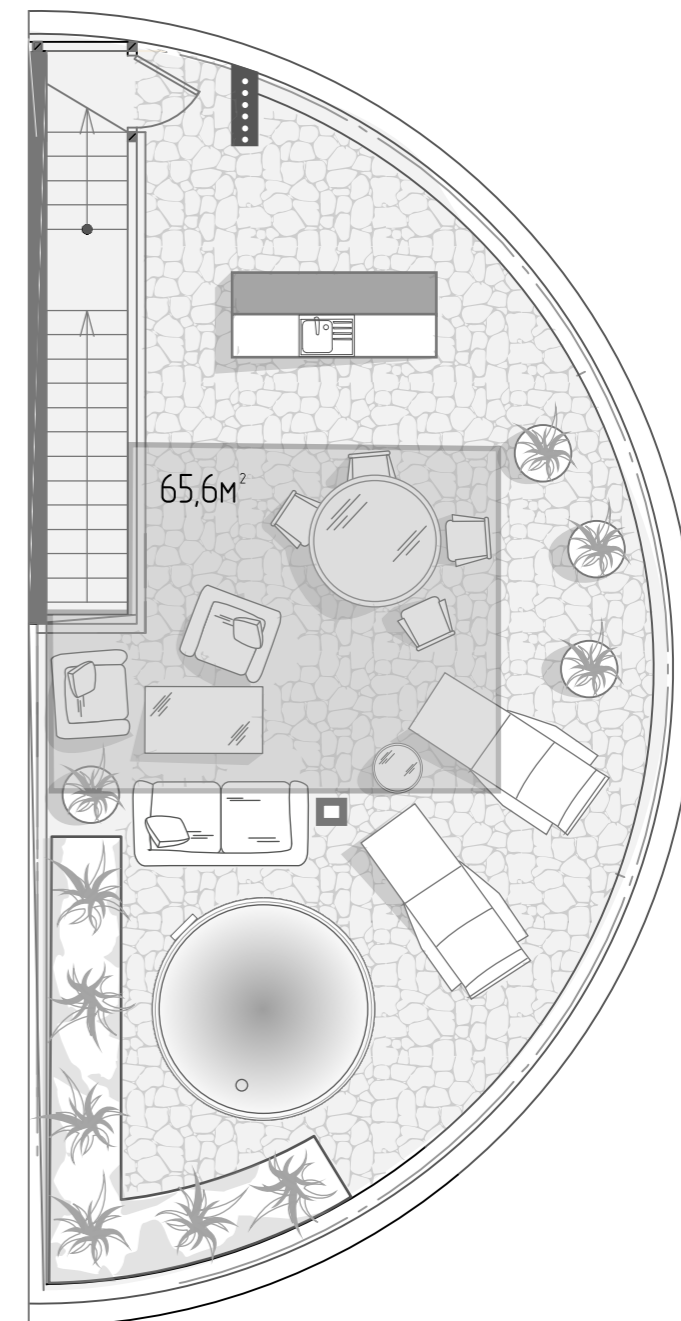

Таунхаус

Общая
площадь 84,3м²

Этаж 1

Этаж 2

Таунхаус

Общая
площадь 87,6м²

Этаж 1

Этаж 2

Дуплекс

Общая
площадь 169,8м²

Этаж 1

Этаж 2

Кровля

Дуплекс

Общая
площадь 173,2м²

Этаж 1

Этаж 2

Кровля

Дуплекс

Общая
площадь 195,6м²

Этаж 1

Этаж 2

Кровля

Дуплекс

Общая
площадь 195,6м²

Этаж 1

Этаж 2

Кровля

Дуплекс

Общая
площадь 197,3м²

Этаж 1

Этаж 2