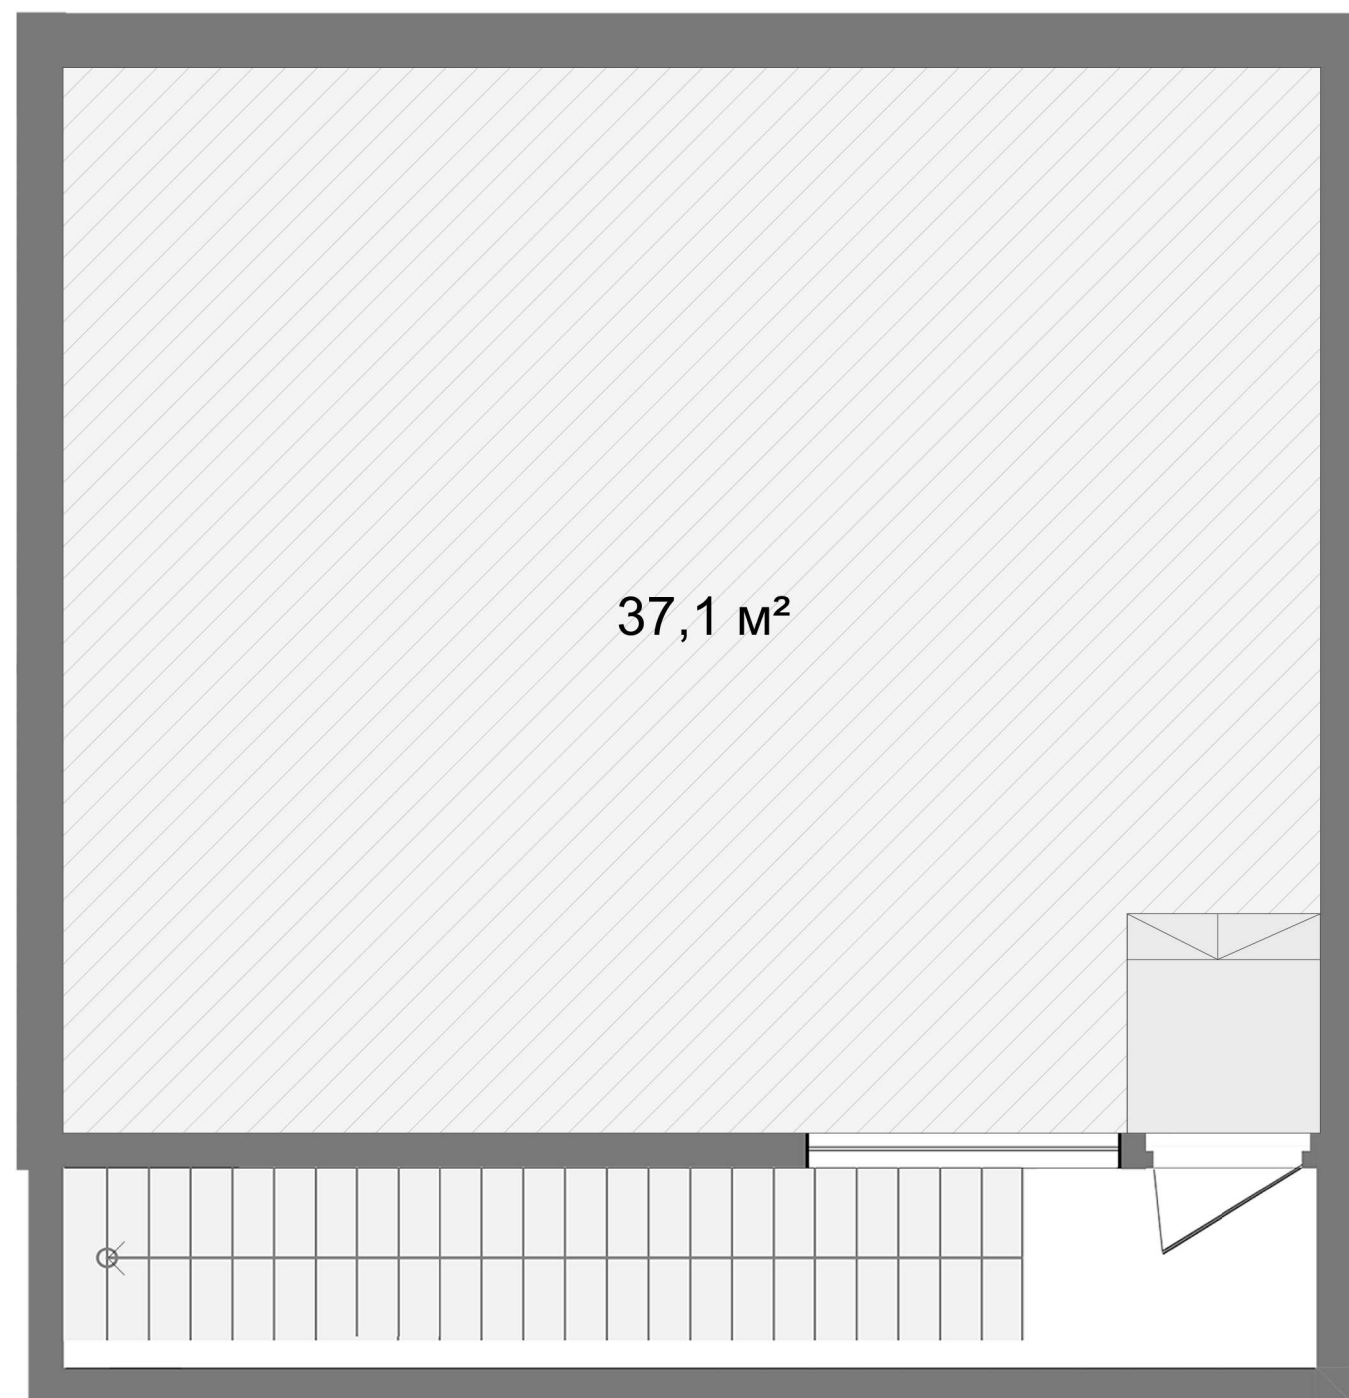

Вилла

этаж 2

Общая
площадь 387,43м²

Вилла

этаж 1

Общая
площадь 387,43м²

Вилла

этаж -1

Общая
площадь 387,43м²

Вилла

этаж 2

Общая
площадь 493,7м²

Вилла

этаж 1

Общая
площадь 493,7м²

Вилла

Дуплекс

Общая
площадь 169,8м²

Этаж 1

Этаж 2

Кровля

Дуплекс

Общая
площадь 173,2м²

Этаж 1

Общая
площадь 195,6м²

Этаж 1

Этаж 2

Кровля

Дуплекс

Общая
площадь 197,3м²

Этаж 1

Этаж 2