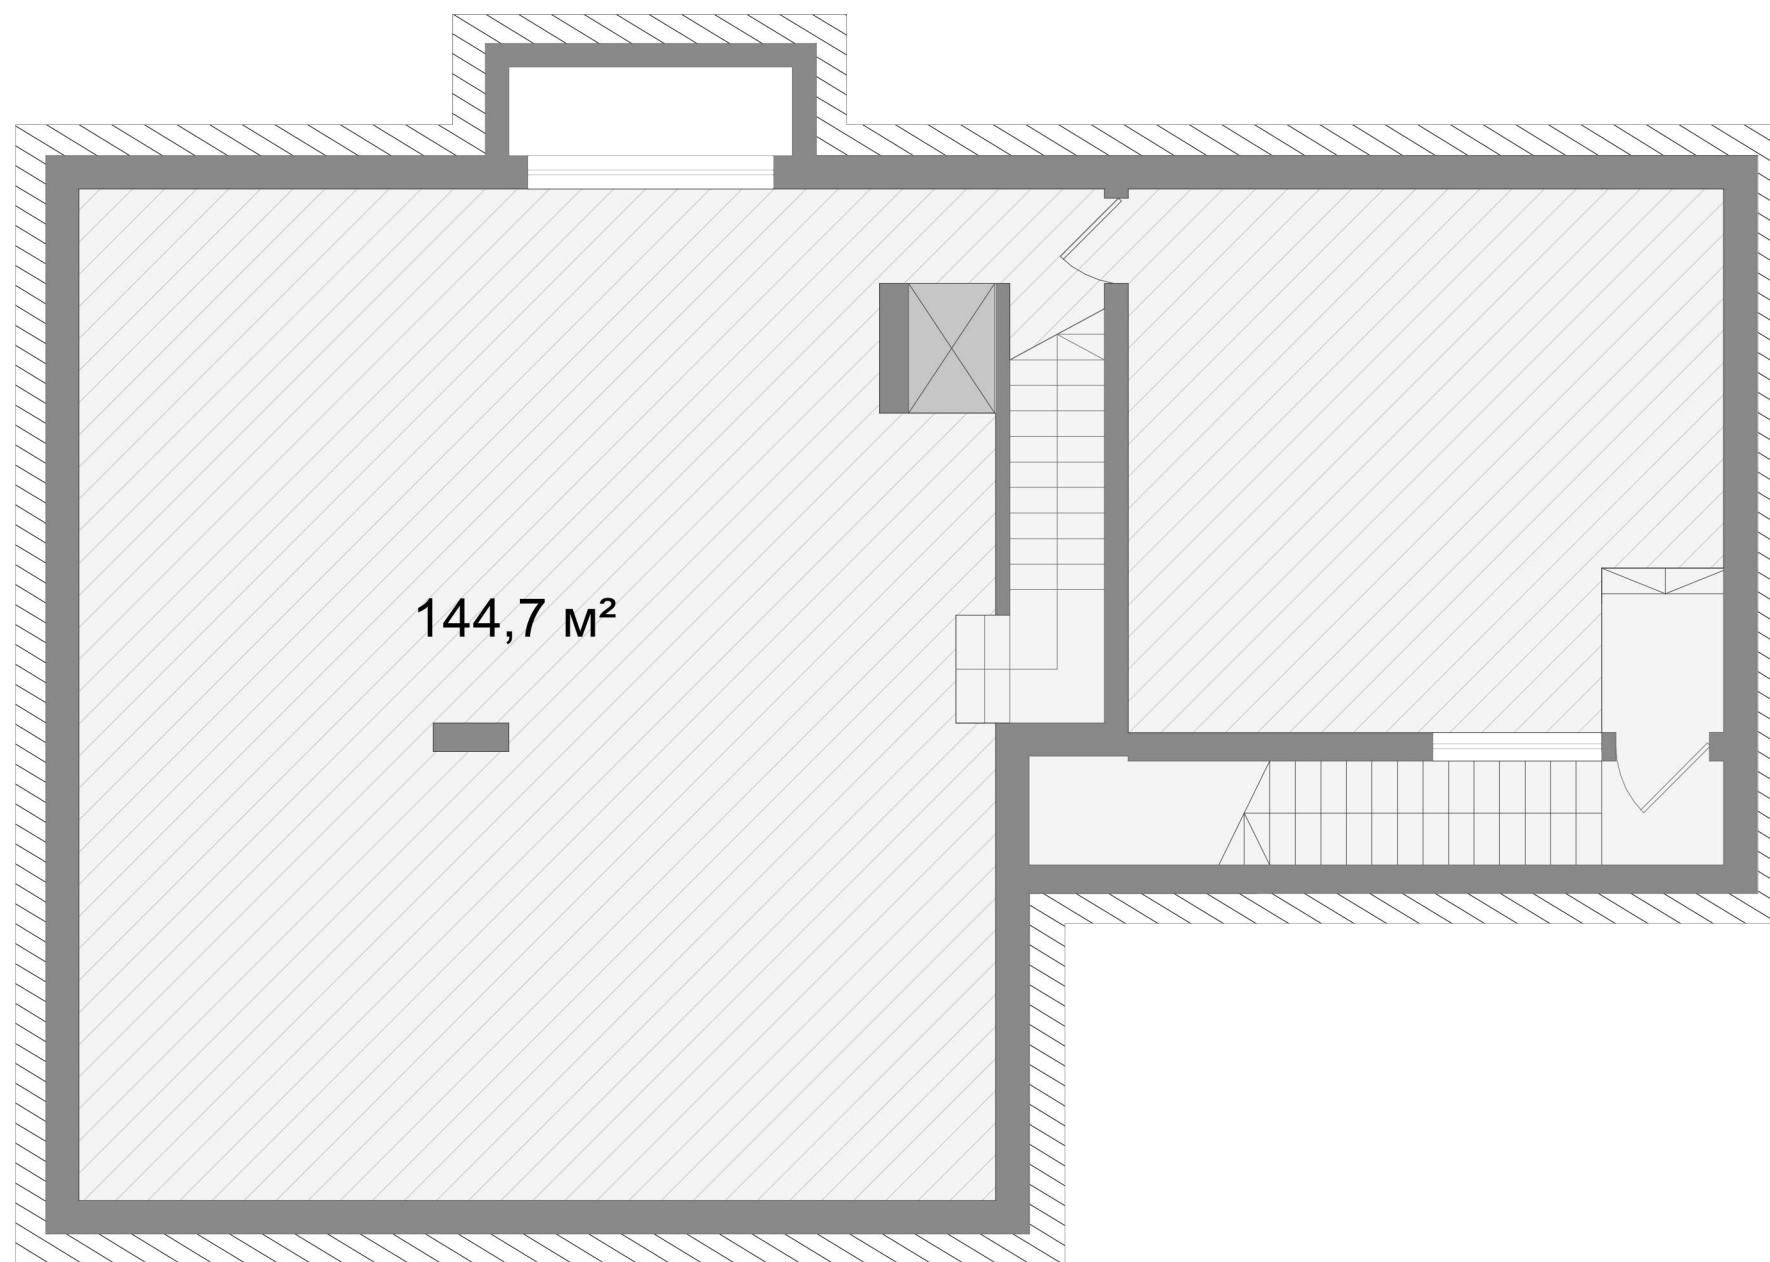

Вилла

этаж -1

Общая
площадь 493,7м²