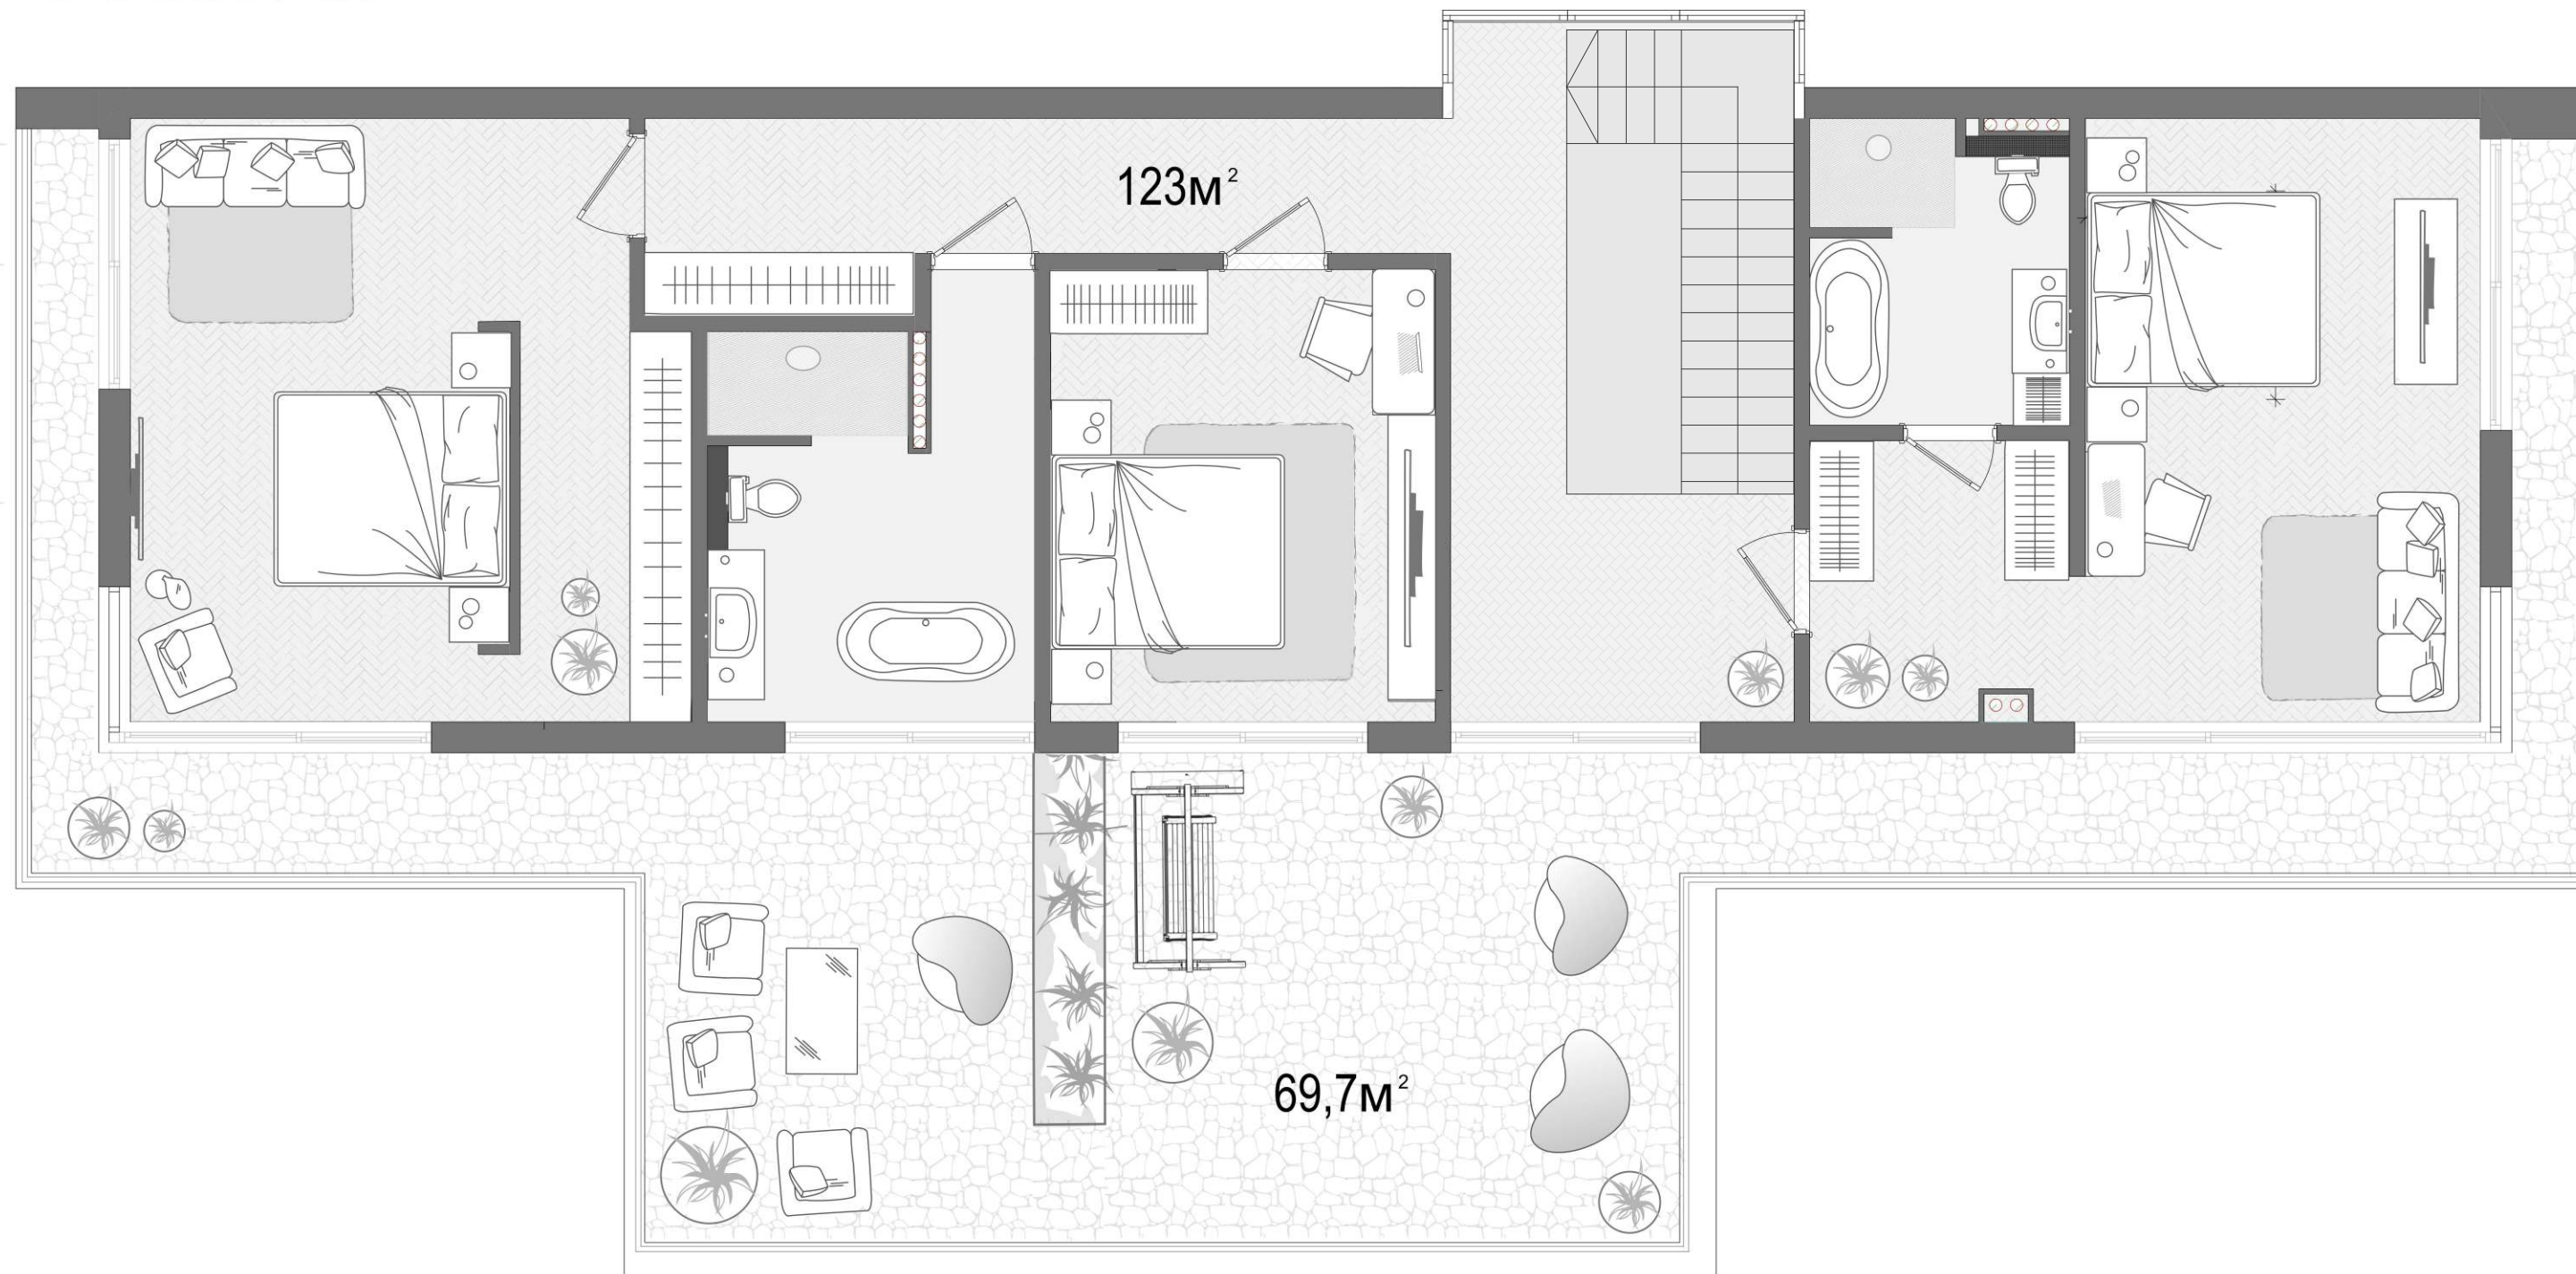

Вилла

этаж 2

Общая
площадь 387,43м²

Вилла

этаж 1

Общая
площадь 387,43м²

Вилла

этаж -1

Общая
площадь 387,43м²

Вилла

этаж 2

Общая
площадь 493,7м²

Вилла

этаж 1

Общая
площадь 493,7м²

Вилла

Этаж 2

Кровля

Дуплекс

Общая
площадь 195,6м²

Этаж 1

Этаж 2

Кровля

Дуплекс

Общая
площадь 195,6м²

Этаж 1

Этаж 2

Кровля

Дуплекс

Общая
площадь 197,3м²

Этаж 1

Этаж 2