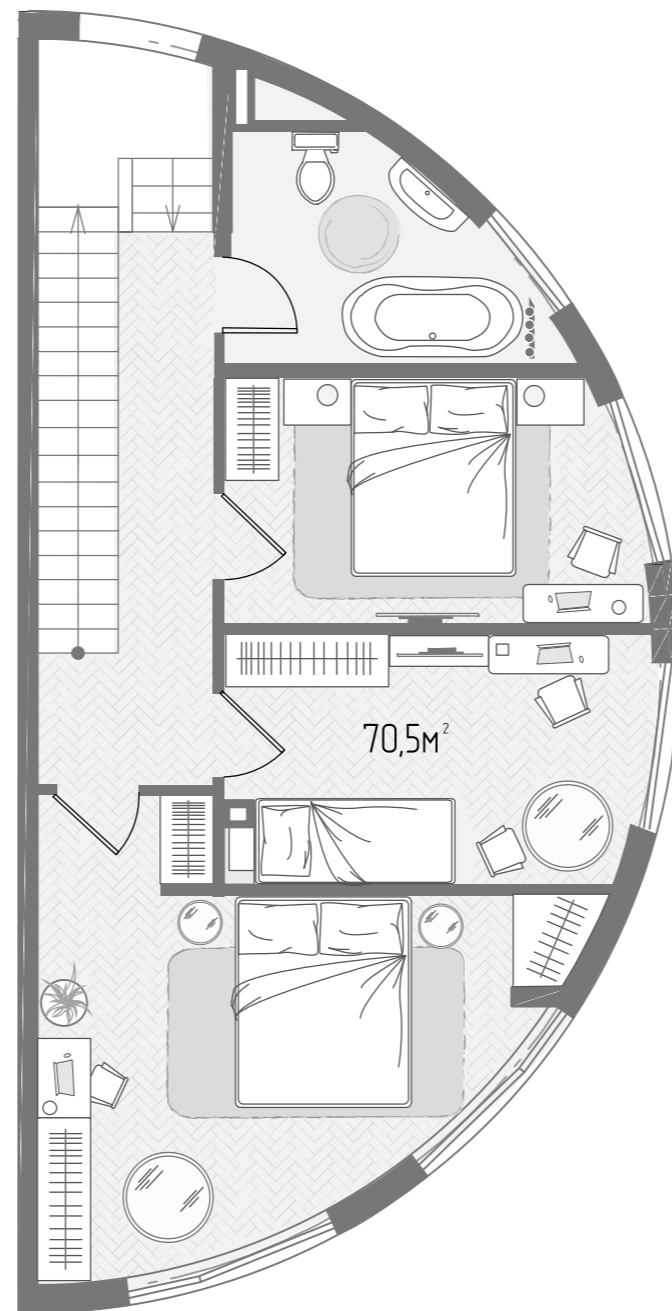

Таунхаус

Общая
площадь 84,3м²

Этаж 1

Этаж 2

Таунхаус

Общая
площадь 87,6м²

Этаж 1

Этаж 2

Дуплекс

Общая
площадь 169,8м²

Этаж 1

Этаж 2

Кровля

Дуплекс

Общая
площадь 173,2м²

Этаж 1

Этаж 2

Кровля

Дуплекс

Общая
площадь 195,6м²

Этаж 1

Этаж 2

Кровля

Дуплекс

Общая
площадь 195,6м²

Этаж 1

Этаж 2

Кровля

Дуплекс

Общая
площадь 197,3м²

Этаж 1

Этаж 2