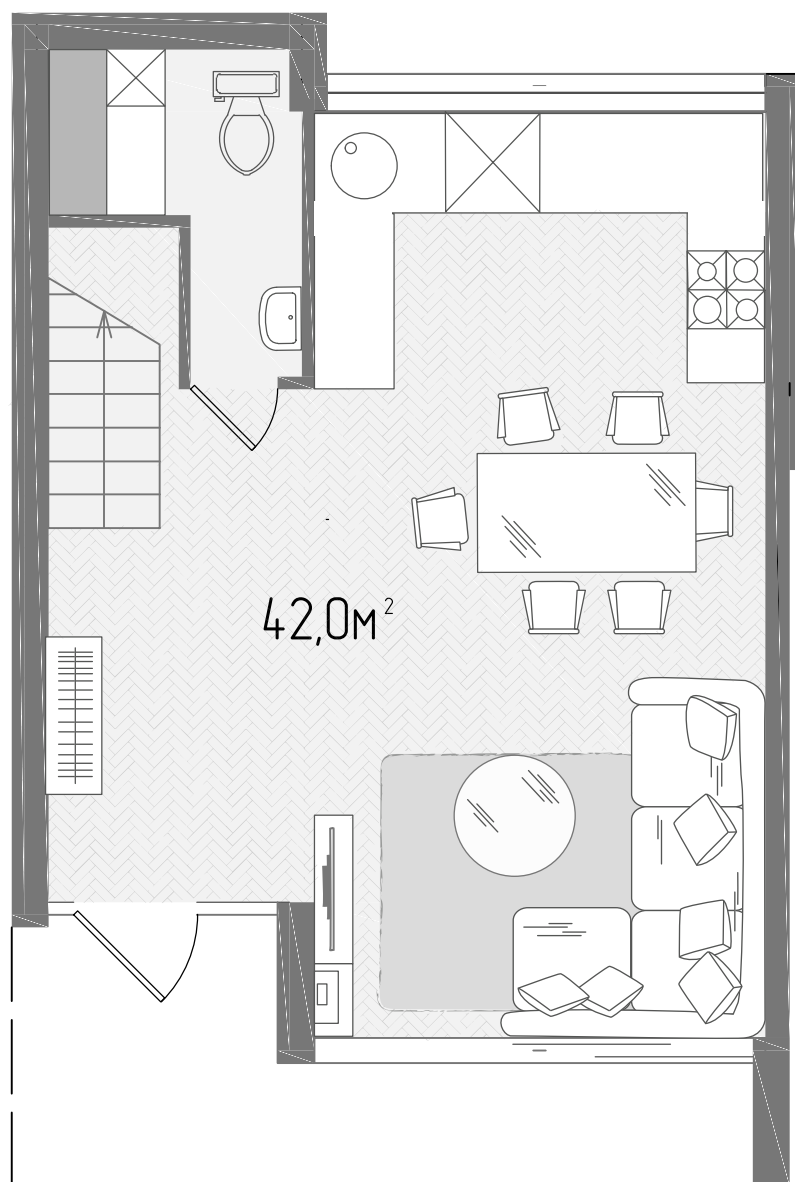

этаж -1

Общая
площадь 493,7м²

Коммедж

Общая площадь 185,8м²

этаж 1

Коммедж

Общая площадь 185,8м²

этаж 2

Таунхаус

Общая
площадь 84,3м²

Этаж 1

Этаж 2

Таунхаус

Общая
площадь 87,6м²

Этаж 1

Этаж 2

Дуплекс

Общая
площадь 169,8м²

Этаж 1

Этаж 2

Кровля

Дуплекс

Общая
площадь 173,2м²

Этаж 1

Общая
площадь 195,6м²

Этаж 1

Этаж 2

Кровля

Дуплекс

Общая
площадь 197,3м²

Этаж 1

Этаж 2