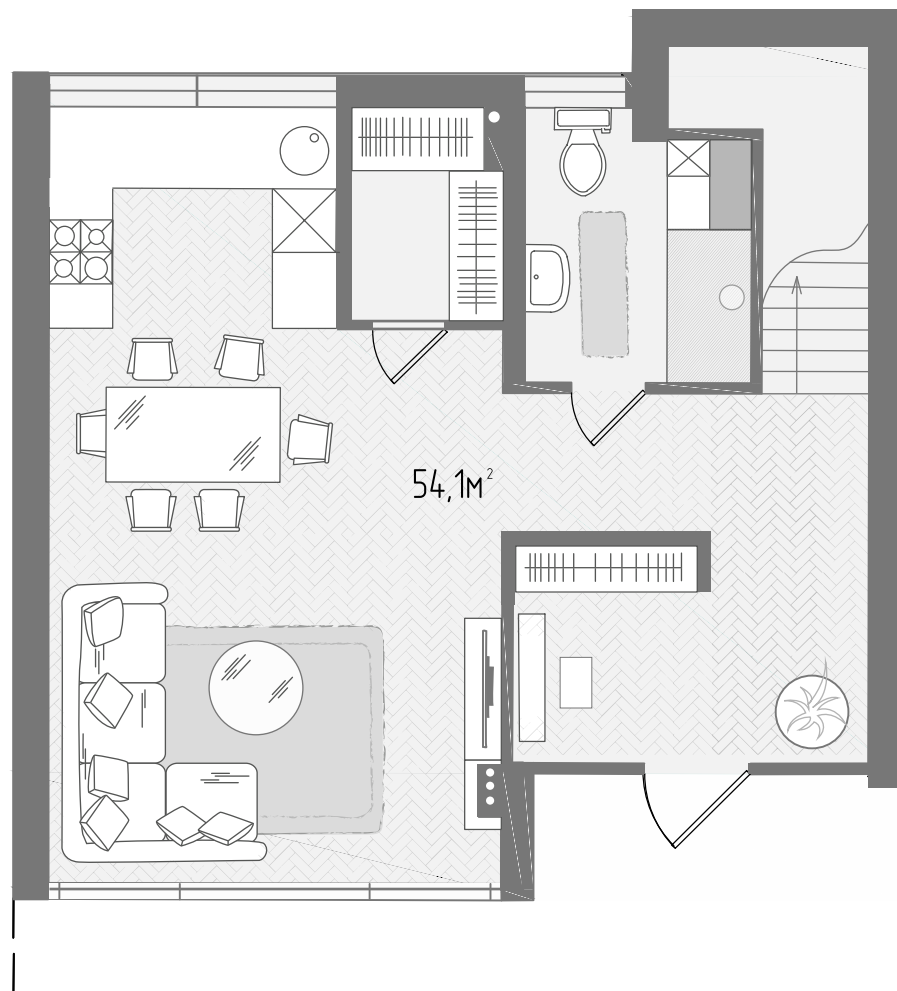

Таунхаус

Общая
площадь 84,3м²

Этаж 1

Этаж 2

Таунхаус

Общая
площадь 87,6м²

Этаж 1

Этаж 2

Дуплекс

Общая
площадь 169,8м²

Этаж 1

Этаж 2

Кровля

Дуплекс

Общая
площадь 173,2м²

Этаж 1

Этаж 2

Кровля

Дуплекс

Общая
площадь 195,6м²

Этаж 1

Этаж 2

Кровля

Дуплекс

Общая
площадь 195,6м²

Этаж 1

Этаж 2

Кровля

Дуплекс

Общая
площадь 197,3м²

Этаж 1

Этаж 2