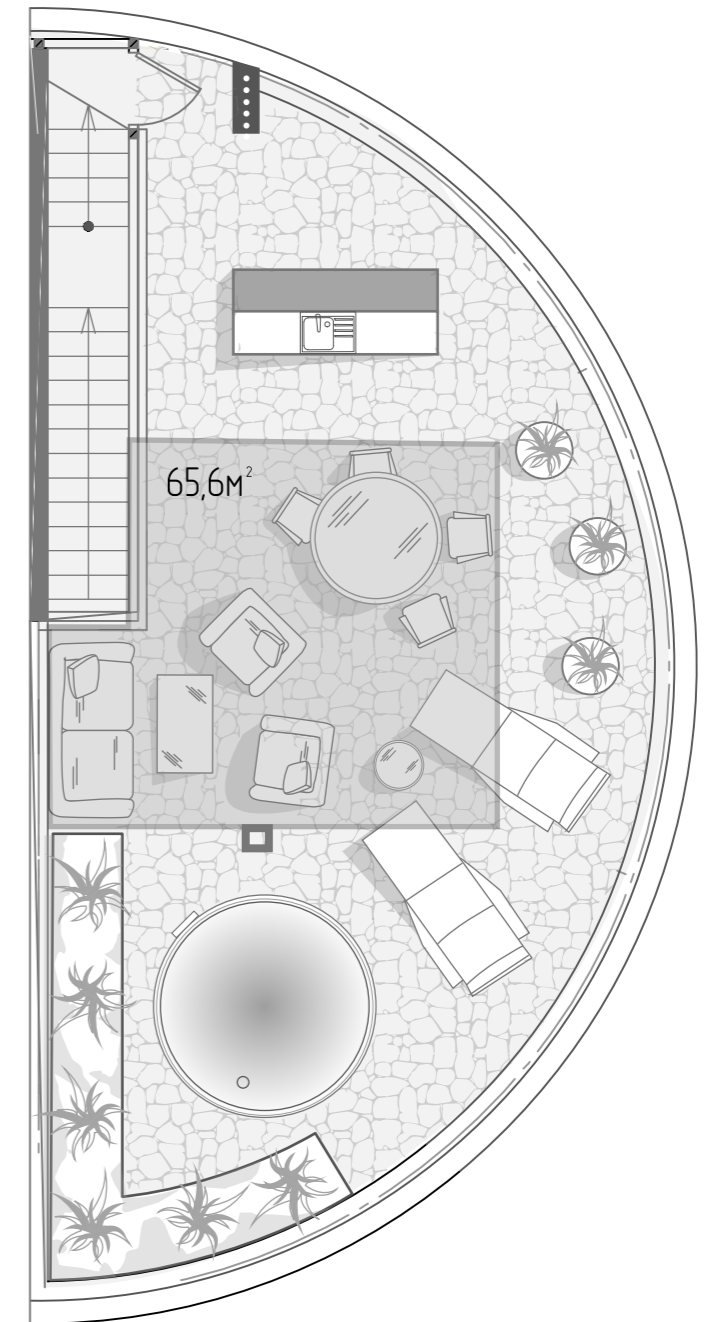

Таунхаус

Общая
площадь 84,3м²

Этаж 1

Этаж 2

Таунхаус

Общая
площадь 87,6м²

Этаж 1

Этаж 2

Дуплекс

Общая
площадь 169,8м²

Этаж 1

Этаж 2

Кровля

Дуплекс

Общая
площадь 173,2м²

Этаж 1

Этаж 2

Кровля

Дуплекс

Общая
площадь 195,6м²

Этаж 1

Этаж 2

Кровля

Дуплекс

Общая
площадь 195,6м²

Этаж 1

Этаж 2

Кровля

Дуплекс

Общая
площадь 197,3м²

Этаж 1

Этаж 2