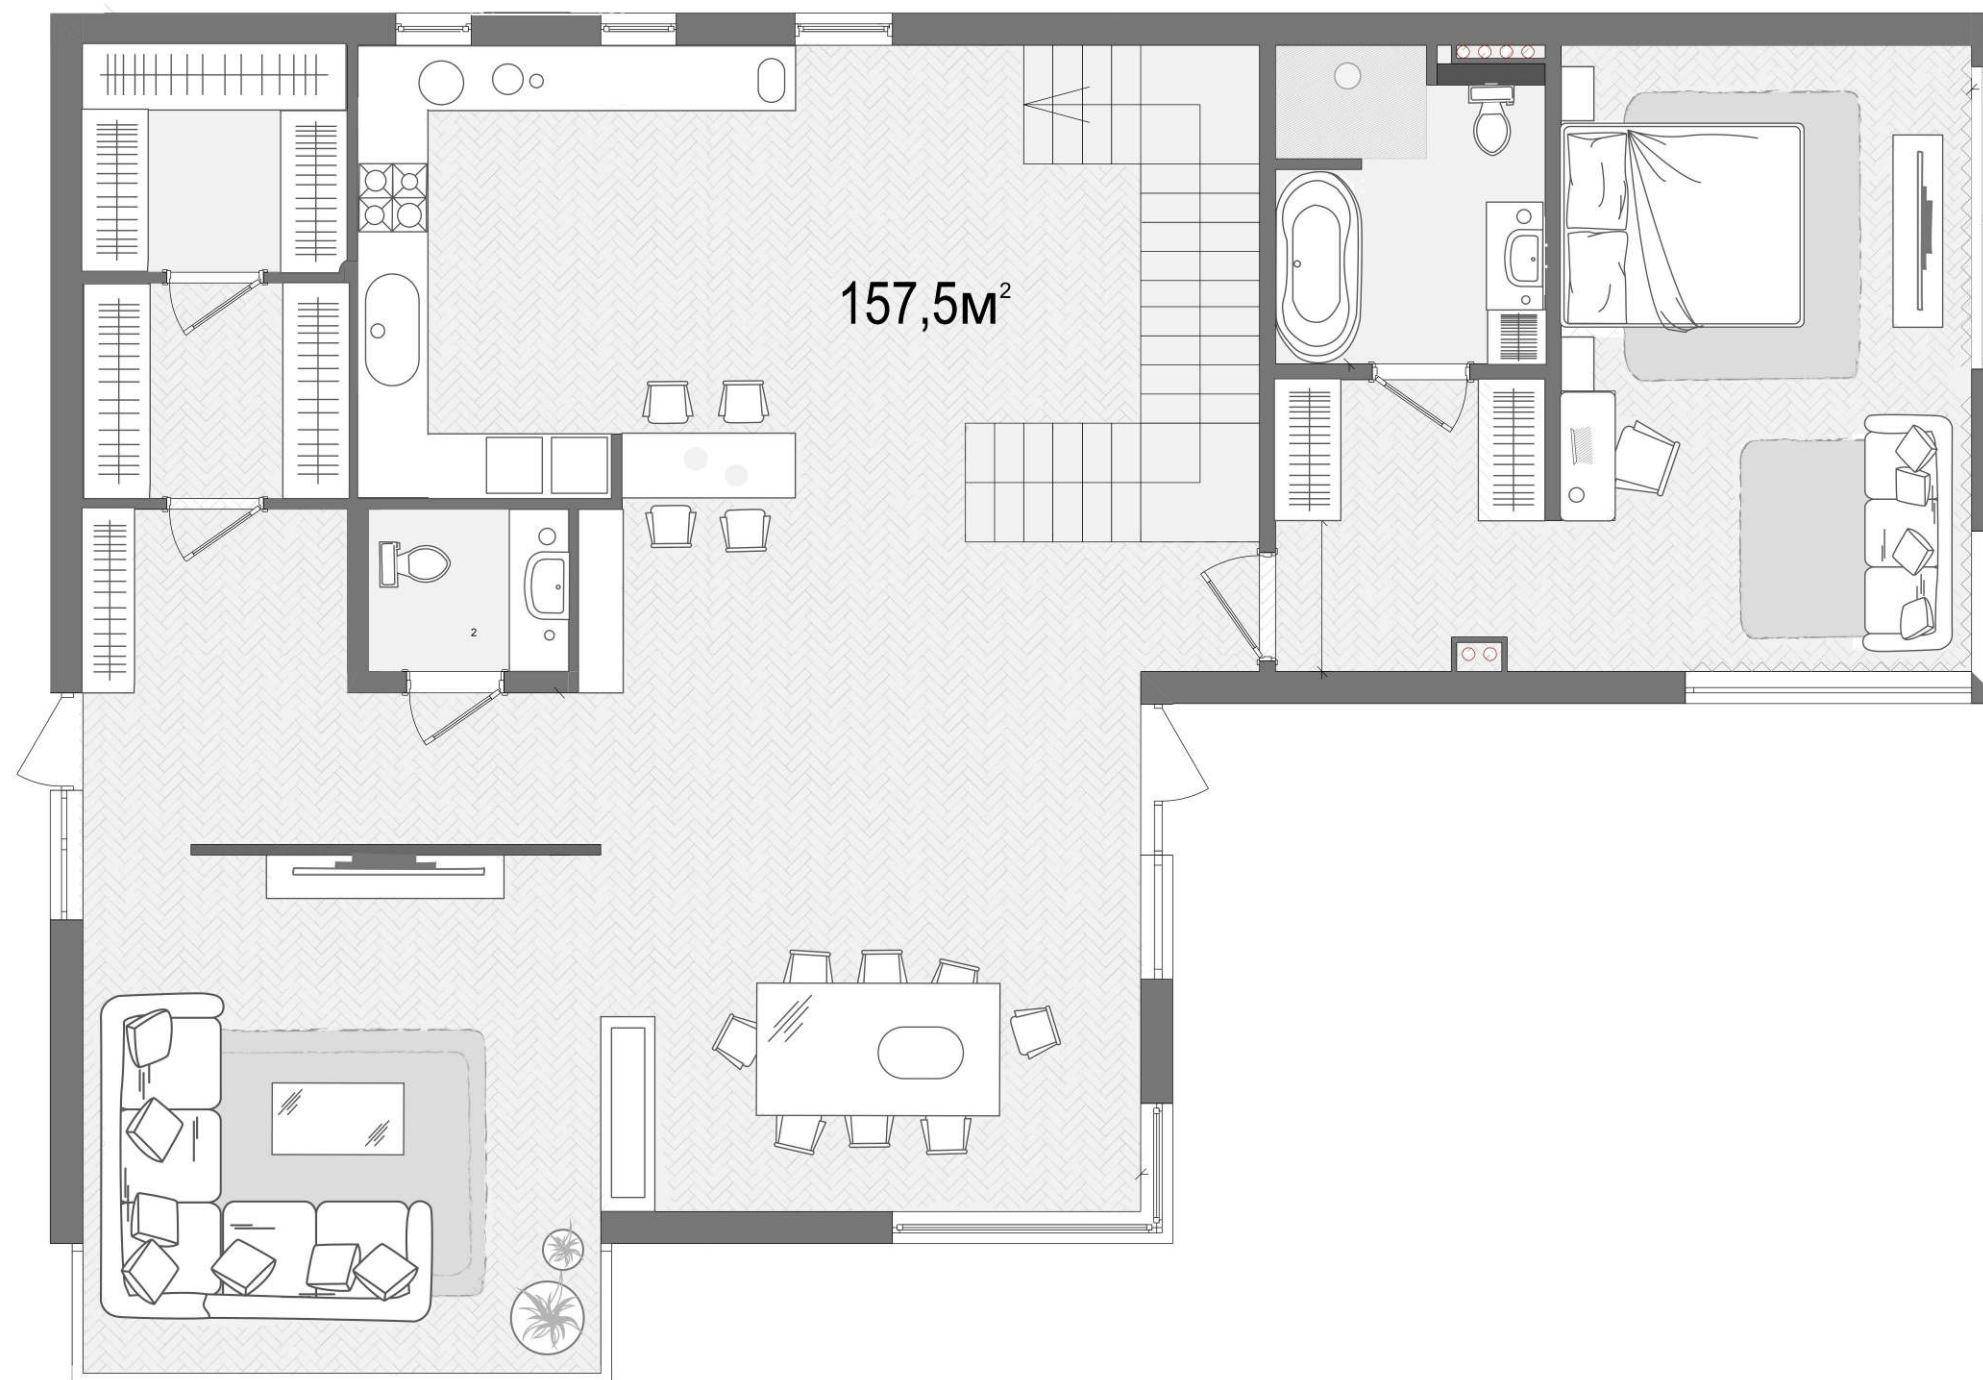

Вилла

этаж 2

Общая
площадь 387,43м²

Вилла

этаж 1

Общая
площадь 387,43м²

Вилла

этаж -1

Общая
площадь 387,43м²

Вилла

этаж 2

Общая
площадь 493,7м²

Вилла

этаж 1

Общая
площадь 493,7м²

Вилла

Таунхаус

Общая
площадь 84,3м²

Этаж 1

Этаж 2

Таунхаус

Общая
площадь 87,6м²

Этаж 1

Этаж 2

Общая
площадь 195,6м²

Этаж 1

Этаж 2

Кровля

Дуплекс

Общая
площадь 197,3м²

Этаж 1

Этаж 2