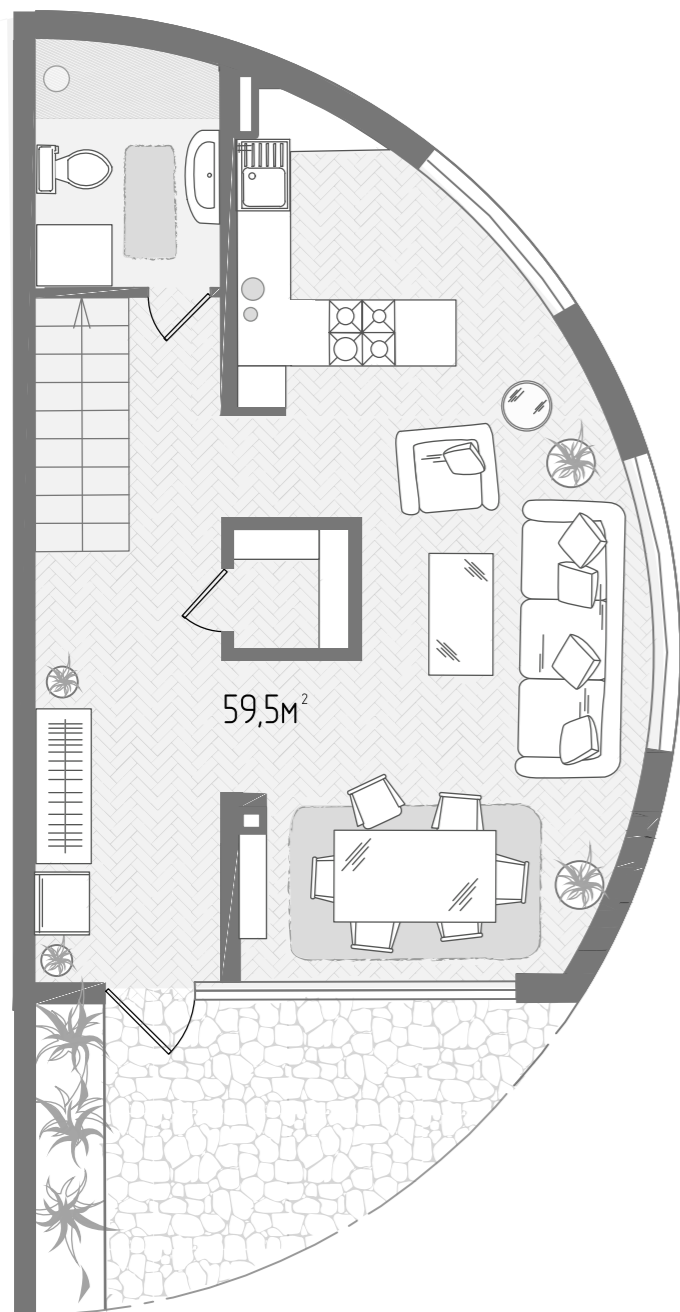

Таунхаус

Общая
площадь 84,3м²

Этаж 1

Этаж 2

Таунхаус

Общая
площадь 87,6м²

Этаж 1

Этаж 2

Дуплекс

Общая
площадь 169,8м²

Этаж 1

Этаж 2

Кровля

Дуплекс

Общая
площадь 173,2м²

Этаж 1

Этаж 2

Кровля

Дуплекс

Общая
площадь 195,6м²

Этаж 1

Этаж 2

Кровля

Дуплекс

Общая
площадь 195,6м²

Этаж 1

Этаж 2

Кровля

Дуплекс

Общая
площадь 197,3м²

Этаж 1

Этаж 2