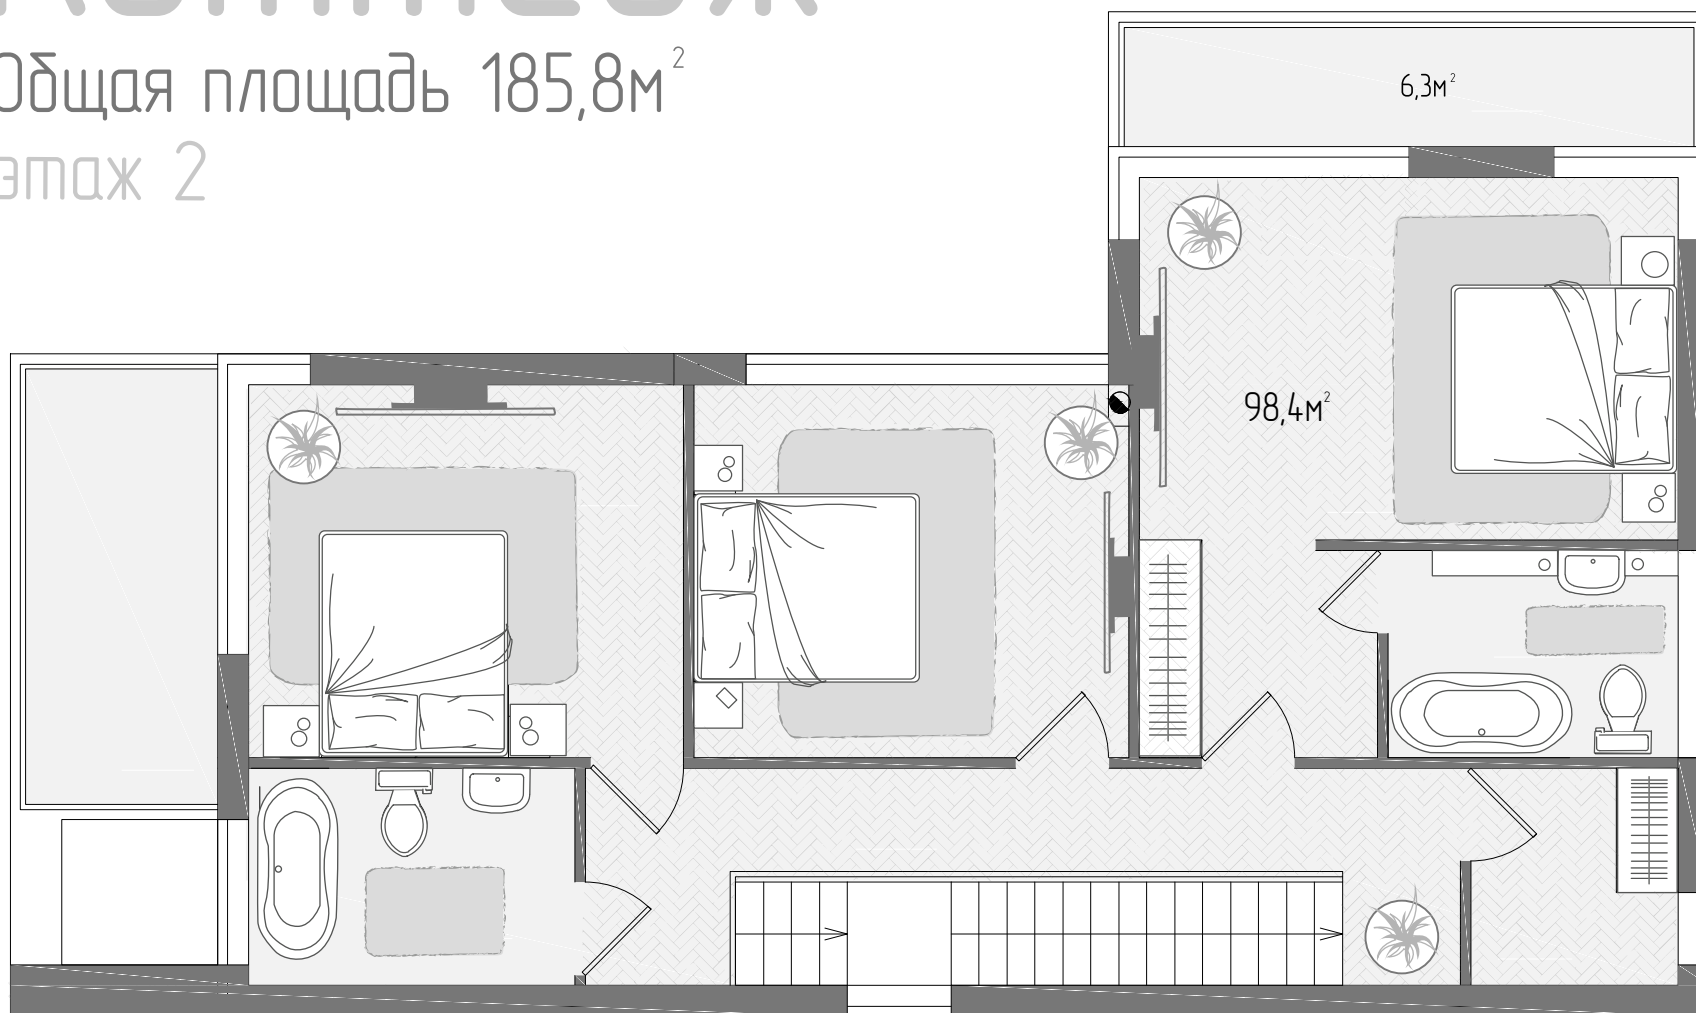

этаж -1

Общая
площадь 493,7м²

Коммедж

Общая площадь 185,8м²

этаж 1

Коммедж

Общая площадь 185,8м²

этаж 2

Таунхаус

Общая
площадь 84,3м²

Этаж 1

Этаж 2

Таунхаус

Общая
площадь 87,6м²

Этаж 1

Этаж 2

Дуплекс

Общая
площадь 169,8м²

Этаж 1

Этаж 2

Кровля

Дуплекс

Общая
площадь 173,2м²

Этаж 1

Общая
площадь 195,6м²

Этаж 1

Этаж 2

Кровля

Дуплекс

Общая
площадь 197,3м²

Этаж 1

Этаж 2