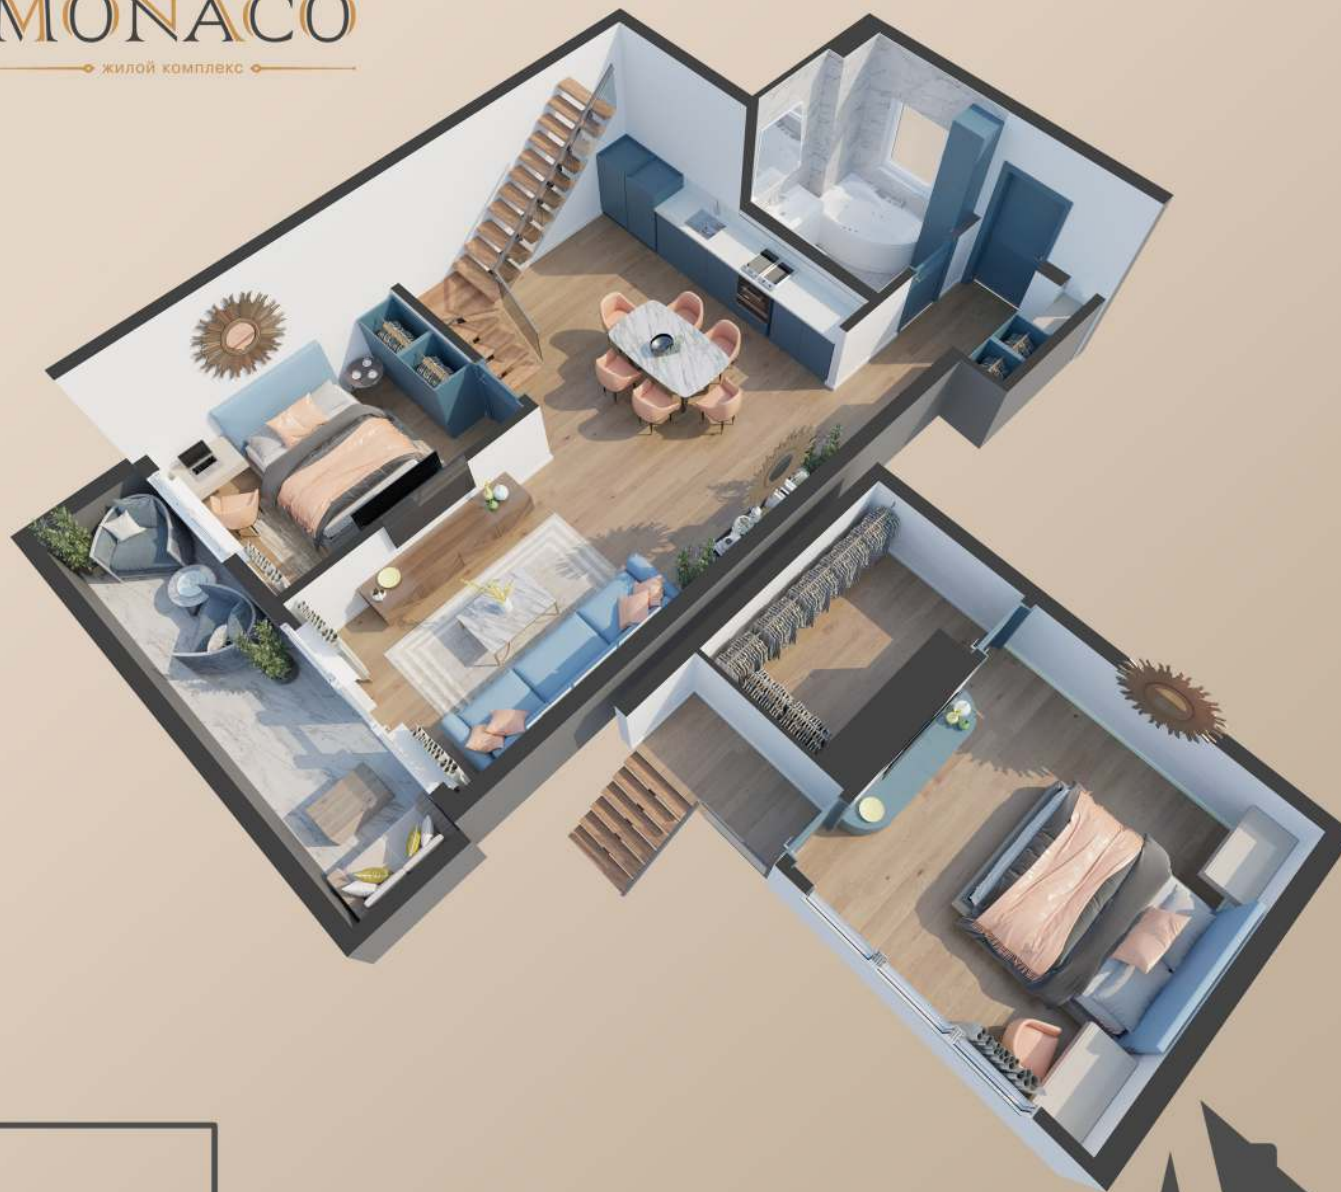

№118  
86,91 м²

MONACO  
жилой комплекс

№118  
86,91 м<sup>2</sup>

АТМОСФЕРА  
ДИЗАЙН • РЕМОНТ • МЕБЕЛЬ

MONACO  
— жилой комплекс —

№118  
86,91 м<sup>2</sup>

АТМОСФЕРА  
ДИЗАЙН • РЕМОНТ • МЕБЕЛЬ

MONACO  
жилой комплекс