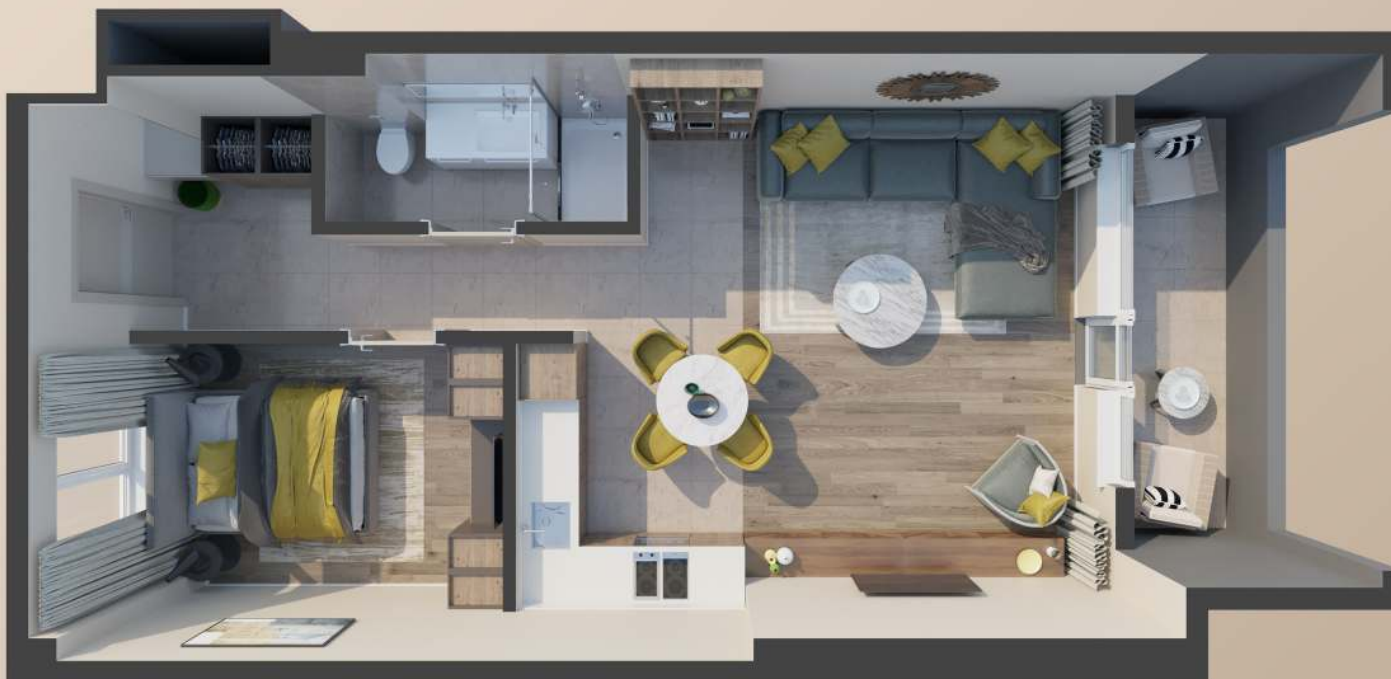

MONACO  
жилой комплекс

№3  
70,96 м<sup>2</sup>

АТМОСФЕРА  
ДИЗАЙН • РЕМОУТ • МЕБЕЛЬ

№3  
70,96 м<sup>2</sup>

№3  
70,96 м<sup>2</sup>

MONACO  
жилой комплекс

№5  
60,88 м<sup>2</sup>

MONACO  
жилой комплекс