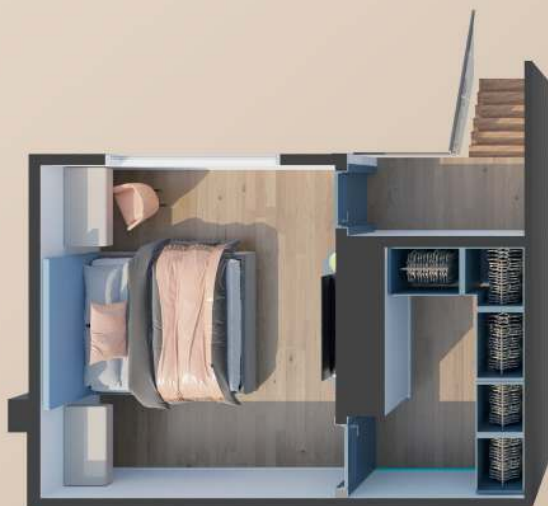

№118  
86,91 м²

MONACO  
жилой комплекс

№118  
86,91 м<sup>2</sup>

АТМОСФЕРА  
ДИЗАЙН • РЕМОНТ • МЕБЕЛЬ

MONACO  
— жилой комплекс —

№118  
86,91 м<sup>2</sup>

АТМОСФЕРА  
ДИЗАЙН • РЕМОНТ • МЕБЕЛЬ

MONACO  
жилой комплекс