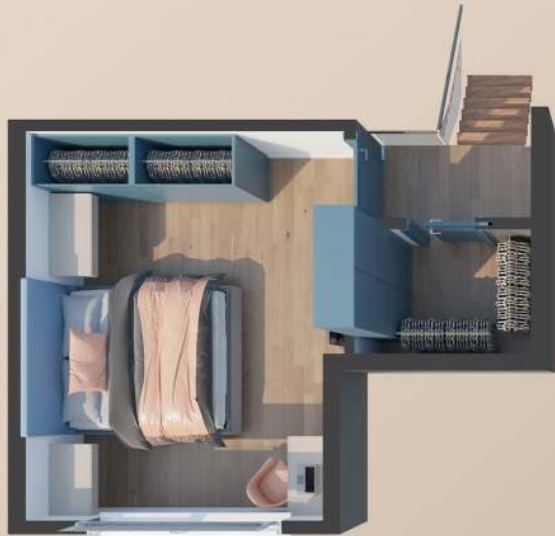

MONACO
жилой комплекс

№121
88,54 м²

АТМОСФЕРА
ДИЗАЙН • РЕМОНТ • МЕБЕЛЬ