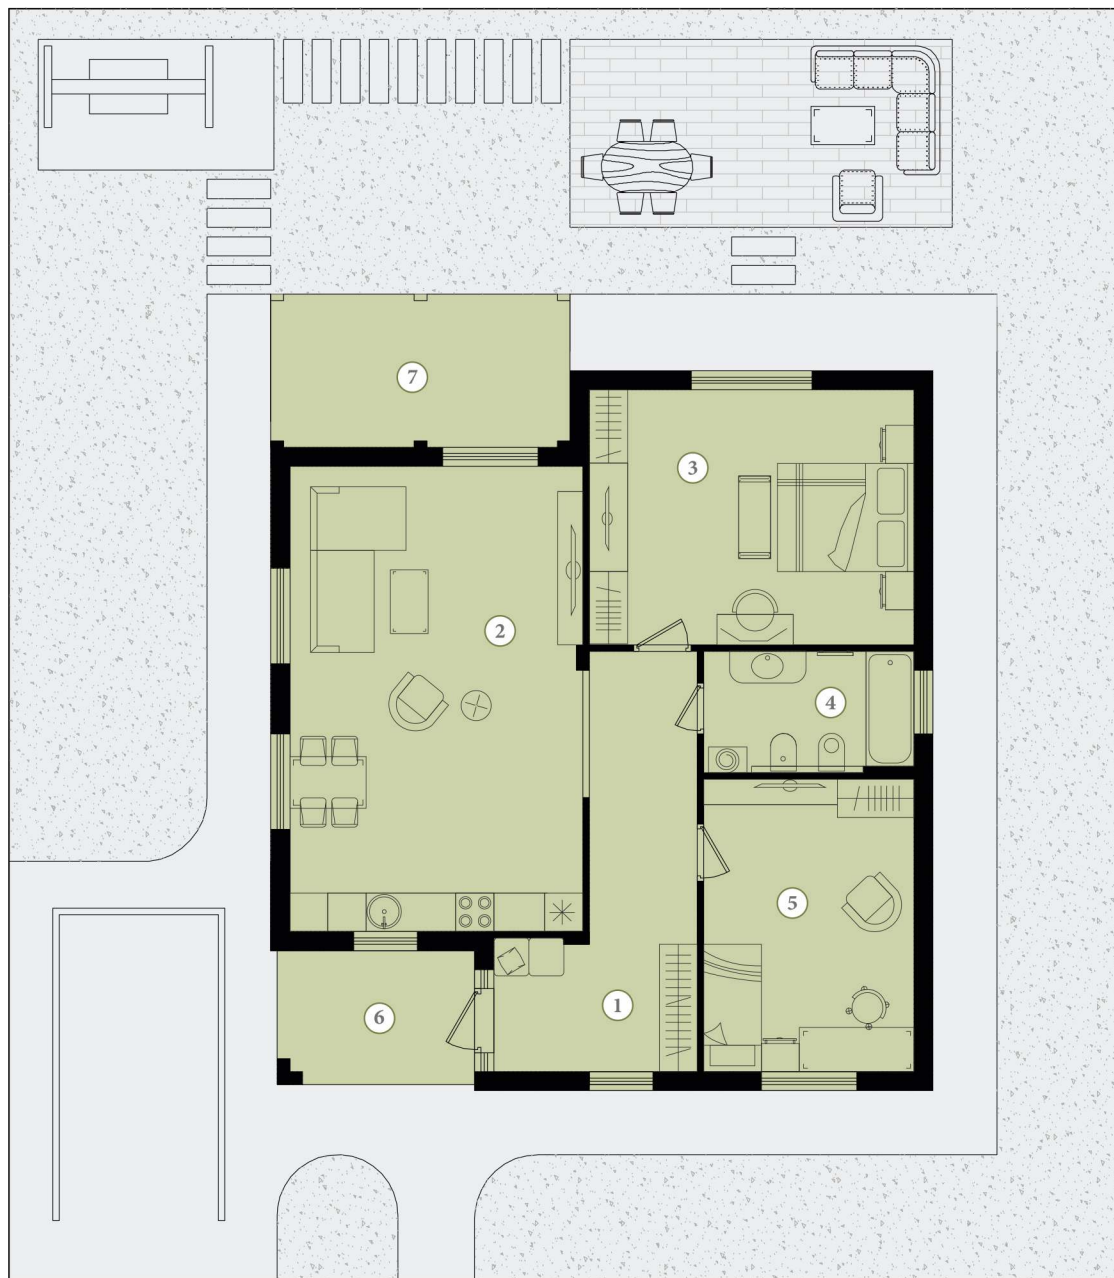

1	Прихожая	9,50 м ²
2	Спальня	11,42 м ²
3	Сан.узел	5,82 м ²
4	Кухня / гостиная	31,68 м ²
5	Детская	11,92 м ²
6	Крыльцо	2,8 м ²
7	Терраса	14,63 м ²

Площадь коттеджа: 90,33 м²
 Площадь участка: 318 м²

1	Прихожая	14,33 м ²
2	Кухня / гостиная	33,54 м ²
3	Спальня	20,40 м ²
4	Сан.узел	6,22 м ²
5	Детская	15,14 м ²
6	Крыльцо	6,8 м ²
7	Терраса	11,36 м ²

Площадь коттеджа: 110,12 м²
 Площадь участка: 350 м²

1	Прихожая	5,53 м ²
2	Гардероб	3,15 м ²
3	Кабинет	9,90 м ²
4	Кухня / гостиная	34,48 м ²
5	Коридор	2,52 м ²
6	Спальня	15,60 м ²
7	Сан.узел	6,82 м ²
8	Детская	14,83 м ²
9	Крыльцо	6,6 м ²
10	Терраса	14,66 м ²

Площадь коттеджа: 116,9 м²

Площадь участка: 421 м²

1 этаж		
1	Прихожая	12,04 м ²
2	Кухня / гостиная	34,93 м ²
3	Кабинет	14,62 м ²
4	Кладовая	4,16 м ²
5	Сан. узел	7,12 м ²
6	Крыльцо	3,7 м ²
7	Терраса	11,12 м ²
2 этаж		
1	Холл	8,11 м ²
2	Сан. узел	7,08 м ²
3	Гардероб	4,03 м ²
4	Сан. узел	3,52 м ²
5	Спальня	12,48 м ²
6	Детская	17,82 м ²
7	Детская	15,28 м ²
<p>Площадь коттеджа: 165,14 м² Площадь участка: 392 м²</p>		

ТИП Д

Проекты коттеджей | 2-этажные коттеджи

1 этаж		
1	Прихожая	11,19 м ²
2	Спальня	14,86 м ²
3	Сан. узел	6,37 м ²
4	Кухня / гостиная	37,36 м ²
5	Кладовая	5,01 м ²
6	Гардероб	4,95 м ²
7	Крыльцо	6,4 м ²
8	Терраса	8,71 м ²
2 этаж		
1	Холл	4,60 м ²
2	Гардероб	5,42 м ²
3	Спальня	18,98 м ²
4	Сан. узел	3,57 м ²
5	Сан. узел	6,03 м ²
6	Детская	18,10 м ²
7	Детская	19,53 м ²
8	Балкон	6,5 м ²