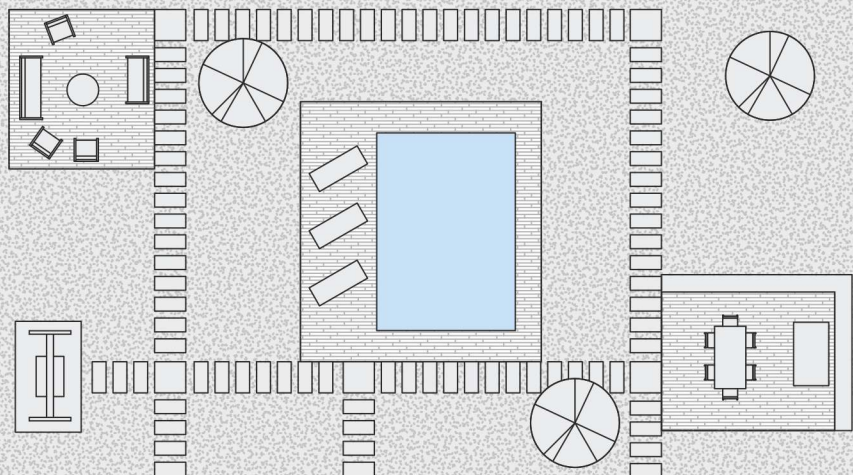

1 этаж		
1	Крыльцо	6 м²
2	Прихожая	6 м²
3	Гардероб	4 м²
4	Холл	22 м²
5	Сан. узел	6 м²
6	Гостиная	24 м²
7	Терраса	13 м²
8	Столовая	14 м²
9	Кухня	11 м²
10	Терраса	23 м²
11	Кладовая	9 м²
12	Тех. помещение	5 м²
13	Гараж	34 м²
2 этаж		
1	Холл	29 м²
2	Гардероб	9 м²
3	Ванная	6 м²
4	Второй свет	23 м²
5	Спальня	17 м²
6	Спальня	19 м²
7	Спальня	29 м²
8	Спальня	25 м²

Площадь коттеджа: 341 м²
Площадь участка: 990 м²