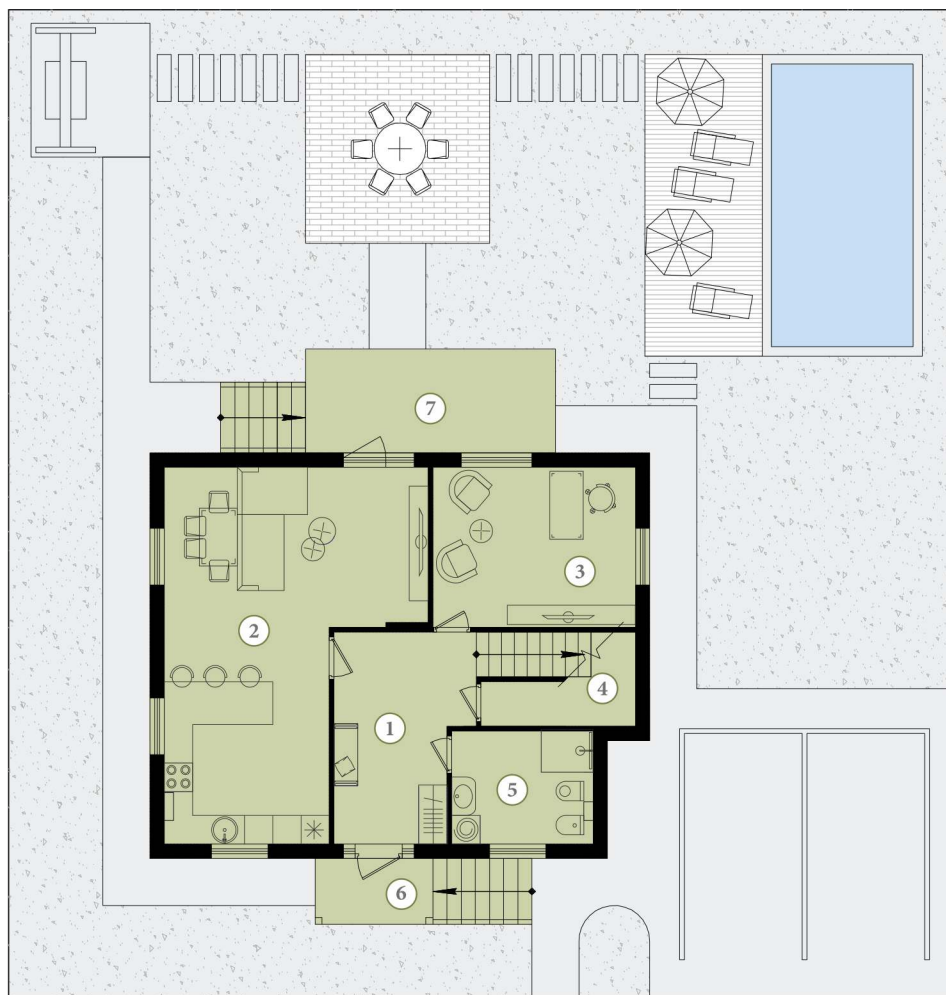

1 этаж		
1	Прихожая	12,04 м²
2	Кухня / гостиная	34,93 м²
3	Кабинет	14,62 м²
4	Кладовая	4,16 м²
5	Сан. узел	7,12 м²
6	Крыльцо	3,7 м²
7	Терраса	11,12 м²
2 этаж		
1	Холл	8,11 м²
2	Сан. узел	7,08 м²
3	Гардероб	4,03 м²
4	Сан. узел	3,52 м²
5	Спальня	12,48 м²
6	Детская	17,82 м²
7	Детская	15,28 м²
Площадь коттеджа: 165,14 м² Площадь участка: 392 м²