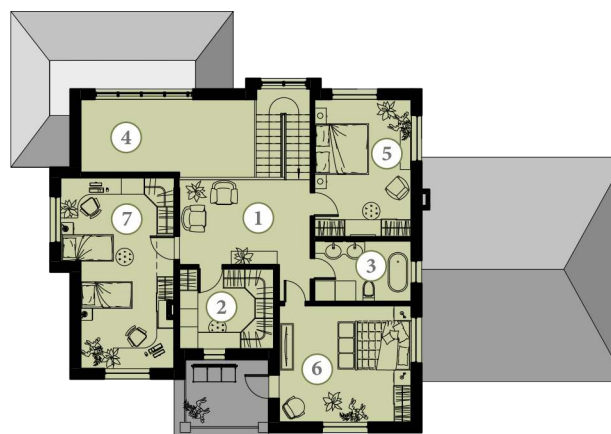

1 этаж		
1	Крыльцо	9 м²
2	Прихожая	5 м²
3	Холл	22 м²
4	Гостиная	28 м²
5	Столовая	16 м²
6	Кухня	17 м²
7	Терраса	22 м²
8	Кабинет	23 м²
9	Гардероб	4 м²
10	Кладовая	4 м²
11	Сан. узел	7 м²
12	Тех. помещение	7 м²
13	Гараж	38 м²
2 этаж		
1	Холл	22 м²
2	Гардероб	5 м²
3	Ванная	9 м²
4	Второй свет	20 м²
5	Спальня	20 м²
6	Спальня	23 м²
7	Спальня	33 м²
Площадь коттеджа: 348 м²		
Площадь участка: 1199 м²