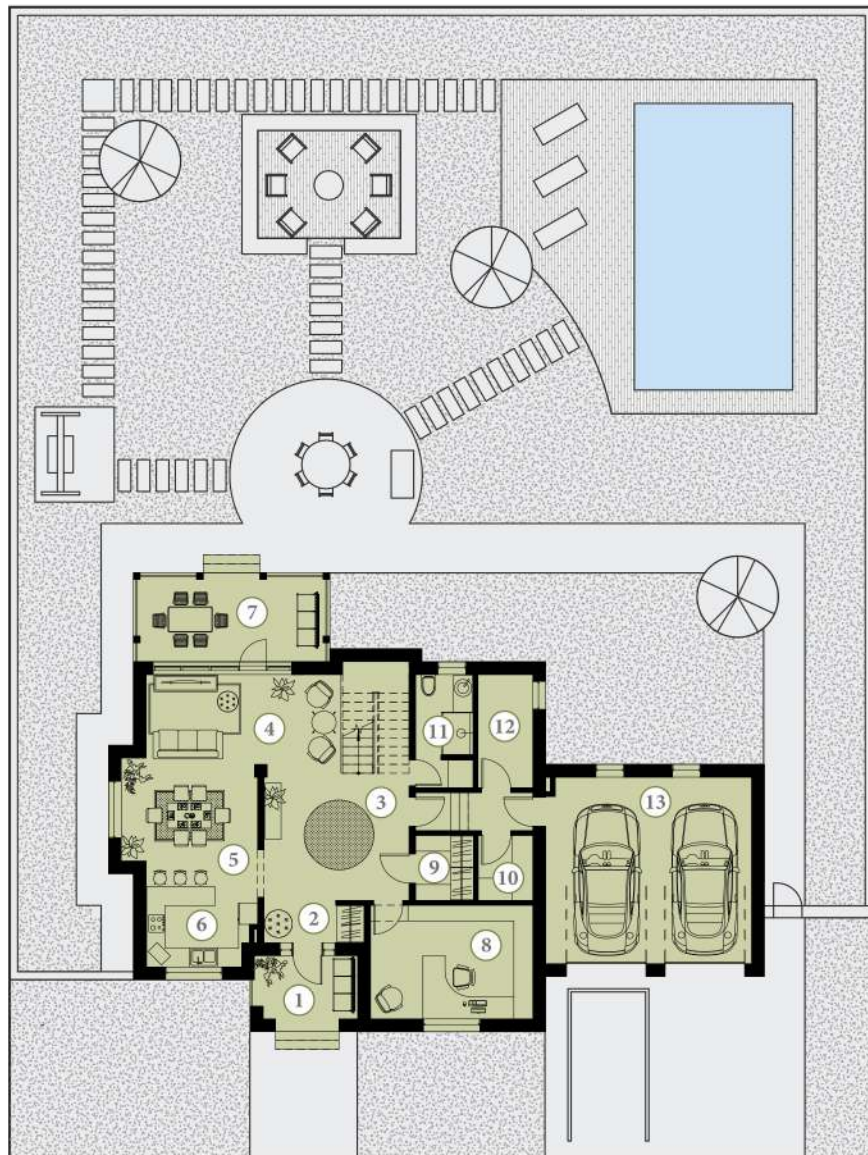

1 этаж		
1	Крыльцо	8 м²
2	Прихожая	4 м²
3	Холл	19 м²
4	Гостиная	26 м²
5	Столовая	12 м²
6	Кухня	11 м²
7	Терраса	17 м²
8	Кабинет	19 м²
9	Гардероб	4 м²
10	Кладовая	4 м²
11	Сан. узел	6 м²
12	Тех. помещение	6 м²
13	Гараж	38 м²
2 этаж		
1	Холл	21 м²
2	Гардероб	4 м²
3	Ванная	8 м²
4	Второй свет	16 м²
5	Спальня	18 м²
6	Спальня	18 м²
7	Спальня	25 м²

Площадь коттеджа: 296 м²
Площадь участка: 990 м²