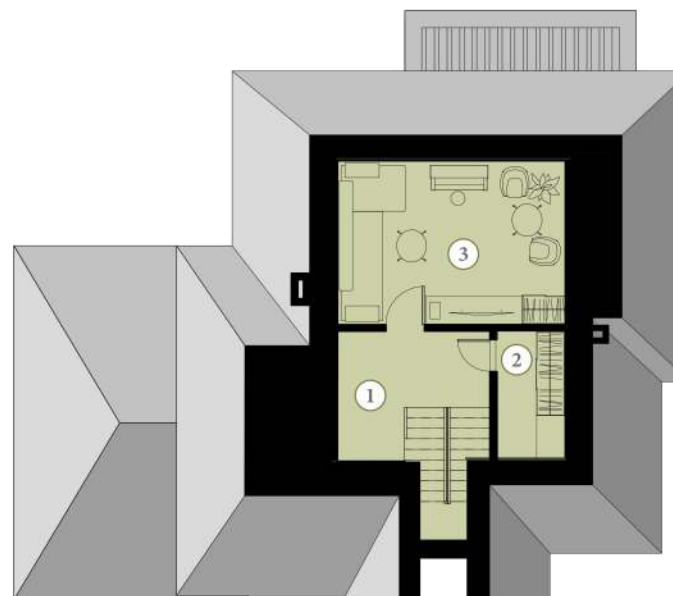

1 этаж		
1	Крыльцо	4 м²
2	Гардероб	5 м²
3	Холл	17 м²
4	Сан. узел	6 м²
5	Гостиная	15 м²
6	Столовая	10 м²
7	Кухня	10 м²
8	Терраса	13 м²
9	Кладовая	3 м²
10	Тех. помещение	6 м²
11	Гараж	19 м²
2 этаж		
1	Холл	20 м²
2	Ванная	7 м²
3	Гардероб	8 м²
4	Спальня	15 м²
5	Спальня	15 м²
6	Кабинет	9 м²
3 этаж		
1	Холл	15 м²
2	Ванная	5 м²
3	Спальня	21 м²
Площадь коттеджа:		232 м²
Площадь участка:		637 м²