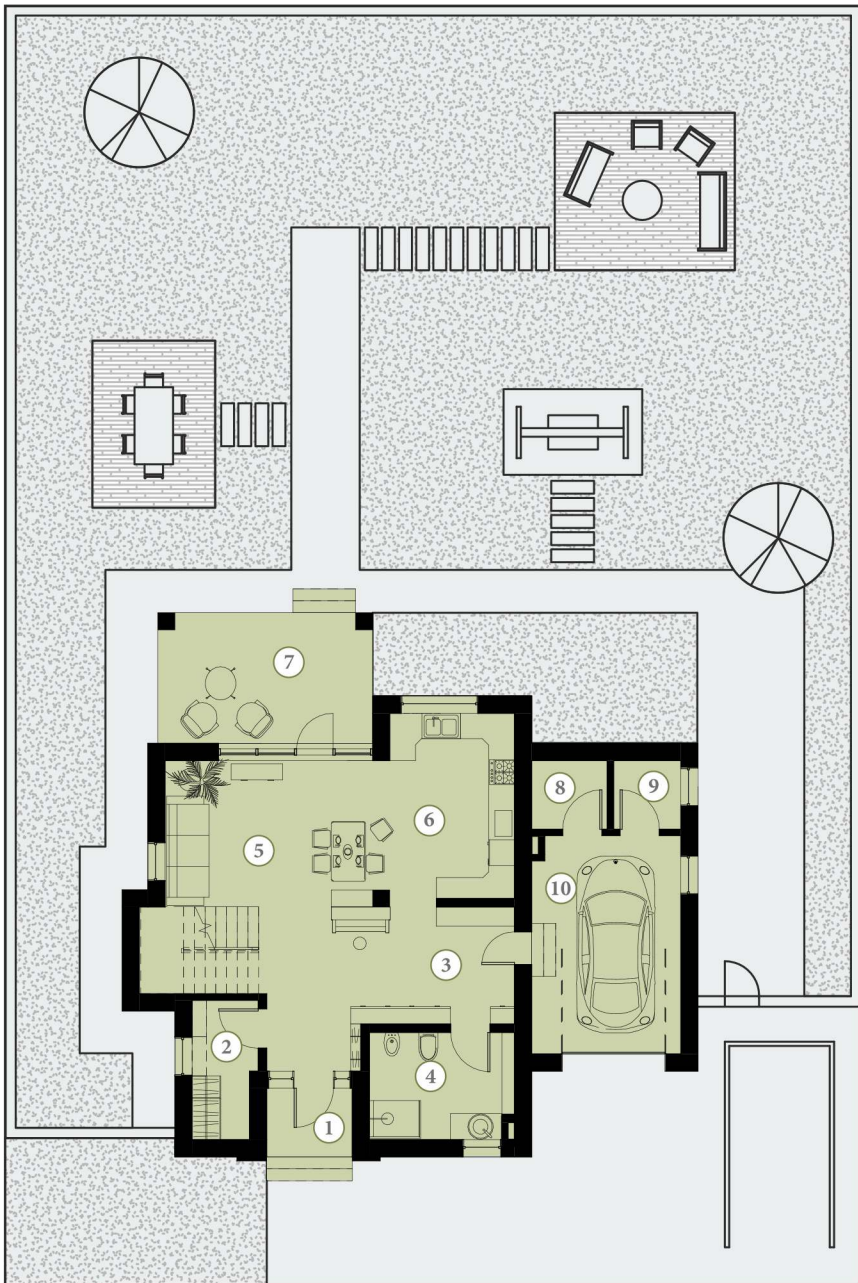

1 этаж		
1	Крыльцо	3 м²
2	Гардероб	5 м²
3	Холл	13 м²
4	Сан. узел	8 м²
5	Гостиная	29 м²
6	Кухня	13 м²
7	Терраса	14 м²
8	Кладовая	3 м²
9	Тех. помещение	3 м²
10	Гараж	18 м²
2 этаж		
1	Холл	17 м²
2	Ванная	5 м²
3	Гардероб	4 м²
4	Спальня	12 м²
5	Спальня	14 м²
6	Кабинет	11 м²
7	Спальня	12 м²
Площадь коттеджа: 193 м²		
Площадь участка: 606 м²