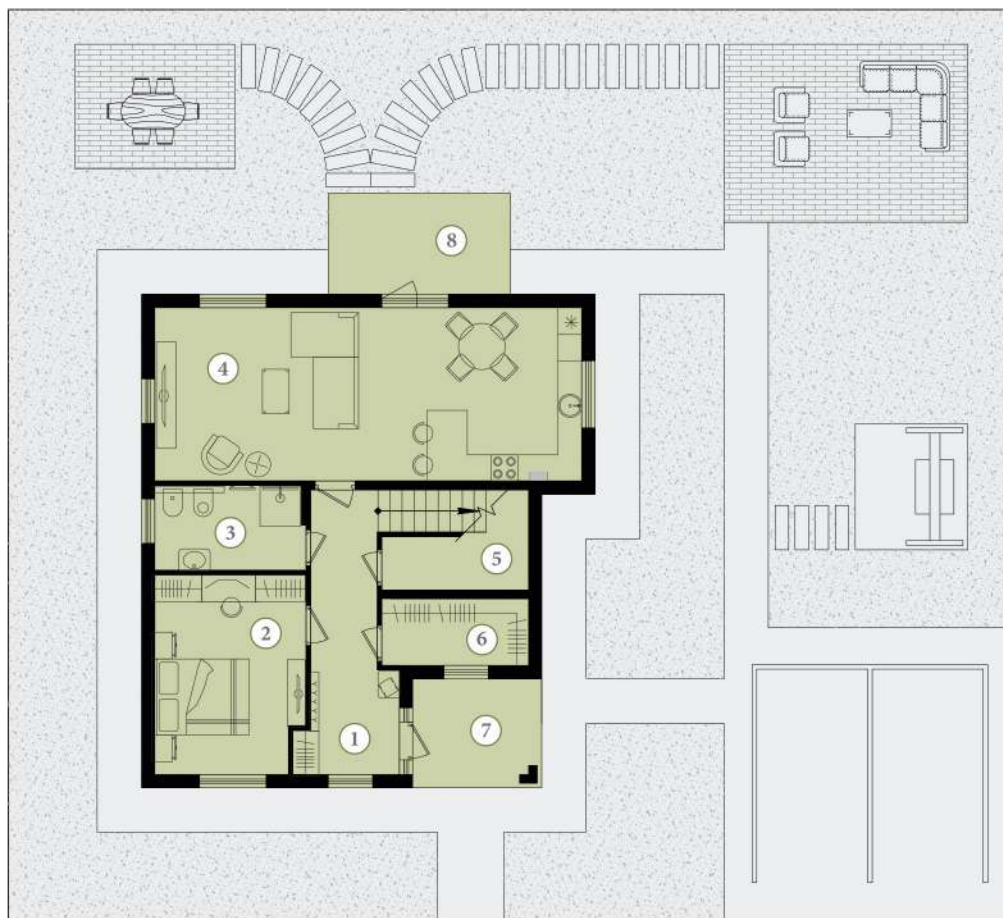

Площадь коттеджа: 110,12 м²
 Площадь участка: 350 м²

1	Прихожая	5,53 м ²
2	Гардероб	3,15 м ²
3	Кабинет	9,90 м ²
4	Кухня / гостиная	34,48 м ²
5	Коридор	2,52 м ²
6	Спальня	15,60 м ²
7	Сан.узел	6,82 м ²
8	Детская	14,83 м ²
9	Крыльцо	6,6 м ²
10	Терраса	14,66 м ²

Площадь коттеджа: 116,9 м²

Площадь участка: 421 м²

1 этаж		
1	Прихожая	12,04 м ²
2	Кухня / гостиная	34,93 м ²
3	Кабинет	14,62 м ²
4	Кладовая	4,16 м ²
5	Сан. узел	7,12 м ²
6	Крыльцо	3,7 м ²
7	Терраса	11,12 м ²
2 этаж		
1	Холл	8,11 м ²
2	Сан. узел	7,08 м ²
3	Гардероб	4,03 м ²
4	Сан. узел	3,52 м ²
5	Спальня	12,48 м ²
6	Детская	17,82 м ²
7	Детская	15,28 м ²
<p>Площадь коттеджа: 165,14 м² Площадь участка: 392 м²</p>		

ТИП Д

Проекты коттеджей | 2-этажные коттеджи

1 этаж		
1	Прихожая	11,19 м ²
2	Спальня	14,86 м ²
3	Сан. узел	6,37 м ²
4	Кухня / гостиная	37,36 м ²
5	Кладовая	5,01 м ²
6	Гардероб	4,95 м ²
7	Крыльцо	6,4 м ²
8	Терраса	8,71 м ²
2 этаж		
1	Холл	4,60 м ²
2	Гардероб	5,42 м ²
3	Спальня	18,98 м ²
4	Сан. узел	3,57 м ²
5	Сан. узел	6,03 м ²
6	Детская	18,10 м ²
7	Детская	19,53 м ²
8	Балкон	6,5 м ²