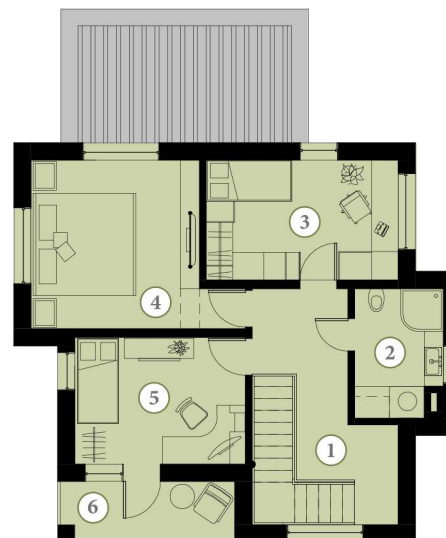

1 этаж		
1	Крыльцо	6 м²
2	Холл	14 м²
3	Гардероб	3 м²
4	Кладовая	3 м²
5	Гостиная	19 м²
6	Кухня	11 м²
7	Терраса	18 м²
8	Ванная	6 м²
9	Тех. помещение	8 м²
2 этаж		
1	Холл	15 м²
2	Ванная	6 м²
3	Спальня	13 м²
4	Спальня	17 м²
5	Спальня	12 м²
6	Балкон	6 м²
Площадь коттеджа: 162 м² Площадь участка: 607 м²