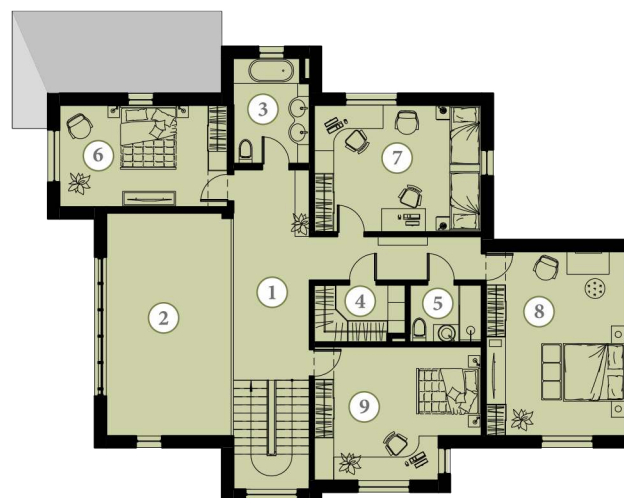

1 этаж		
1	Крыльцо	6 м²
2	Прихожая	6 м²
3	Гардероб	5 м²
4	Холл	43 м²
5	Сан. узел	6 м²
6	Гостиная	32 м²
7	Столовая	21 м²
8	Терраса	14 м²
9	Кухня	13 м²
10	Кабинет	12 м²
11	Тех. помещение	10 м²
12	Гараж	38 м²
2 этаж		
1	Холл	37 м²
2	Второй свет	
3	Ванная	9 м²
4	Гардероб	5 м²
5	Сан. узел	6 м²
6	Спальня	20 м²
7	Спальня	25 м²
8	Спальня	25 м²
9	Спальня	22 м²

Площадь коттеджа: 367 м²
Площадь участка: 1200 м²