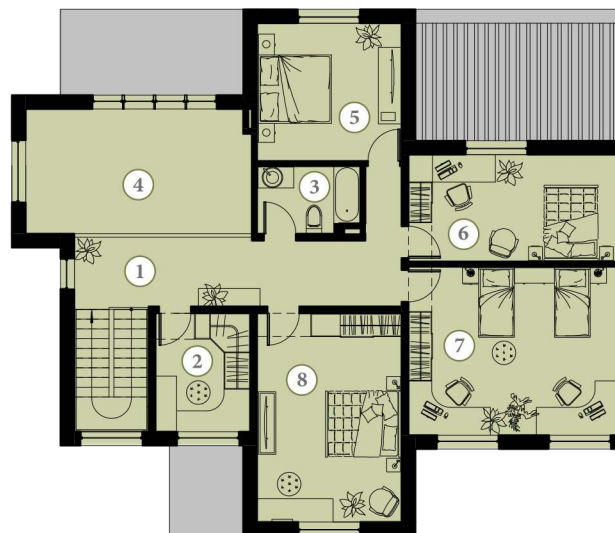

1 этаж		
1	Крыльцо	6 м²
2	Прихожая	6 м²
3	Гардероб	4 м²
4	Холл	22 м²
5	Сан. узел	6 м²
6	Гостиная	24 м²
7	Терраса	13 м²
8	Столовая	14 м²
9	Кухня	11 м²
10	Терраса	23 м²
11	Кладовая	9 м²
12	Тех. помещение	5 м²
13	Гараж	34 м²
2 этаж		
1	Холл	29 м²
2	Гардероб	9 м²
3	Ванная	6 м²
4	Второй свет	23 м²
5	Спальня	17 м²
6	Спальня	19 м²
7	Спальня	29 м²
8	Спальня	25 м²

Площадь коттеджа: 341 м²
Площадь участка: 990 м²