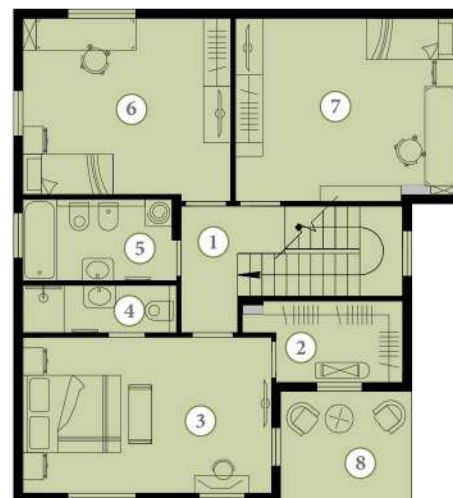

Площадь коттеджа: 110,12 м²
 Площадь участка: 350 м²

1	Прихожая	5,53 м ²
2	Гардероб	3,15 м ²
3	Кабинет	9,90 м ²
4	Кухня / гостиная	34,48 м ²
5	Коридор	2,52 м ²
6	Спальня	15,60 м ²
7	Сан.узел	6,82 м ²
8	Детская	14,83 м ²
9	Крыльцо	6,6 м ²
10	Терраса	14,66 м ²

Площадь коттеджа: 116,9 м²

Площадь участка: 421 м²

1 этаж		
1	Прихожая	12,04 м ²
2	Кухня / гостиная	34,93 м ²
3	Кабинет	14,62 м ²
4	Кладовая	4,16 м ²
5	Сан. узел	7,12 м ²
6	Крыльцо	3,7 м ²
7	Терраса	11,12 м ²
2 этаж		
1	Холл	8,11 м ²
2	Сан. узел	7,08 м ²
3	Гардероб	4,03 м ²
4	Сан. узел	3,52 м ²
5	Спальня	12,48 м ²
6	Детская	17,82 м ²
7	Детская	15,28 м ²
<p>Площадь коттеджа: 165,14 м² Площадь участка: 392 м²</p>		

ТИП Д

Проекты коттеджей | 2-этажные коттеджи

1 этаж		
1	Прихожая	11,19 м ²
2	Спальня	14,86 м ²
3	Сан. узел	6,37 м ²
4	Кухня / гостиная	37,36 м ²
5	Кладовая	5,01 м ²
6	Гардероб	4,95 м ²
7	Крыльцо	6,4 м ²
8	Терраса	8,71 м ²
2 этаж		
1	Холл	4,60 м ²
2	Гардероб	5,42 м ²
3	Спальня	18,98 м ²
4	Сан. узел	3,57 м ²
5	Сан. узел	6,03 м ²
6	Детская	18,10 м ²
7	Детская	19,53 м ²
8	Балкон	6,5 м ²

1 этаж		
1	Крыльцо	8 м ²
2	Прихожая	4 м ²
3	Холл	19 м ²
4	Гостиная	26 м ²
5	Столовая	12 м ²
6	Кухня	11 м ²
7	Терраса	17 м ²
8	Кабинет	19 м ²
9	Гардероб	4 м ²
10	Кладовая	4 м ²
11	Сан. узел	6 м ²
12	Тех. помещение	6 м ²
13	Гараж	38 м ²
2 этаж		
1	Холл	21 м ²
2	Гардероб	4 м ²
3	Ванная	8 м ²
4	Второй свет	16 м ²
5	Спальня	18 м ²
6	Спальня	18 м ²
7	Спальня	25 м ²