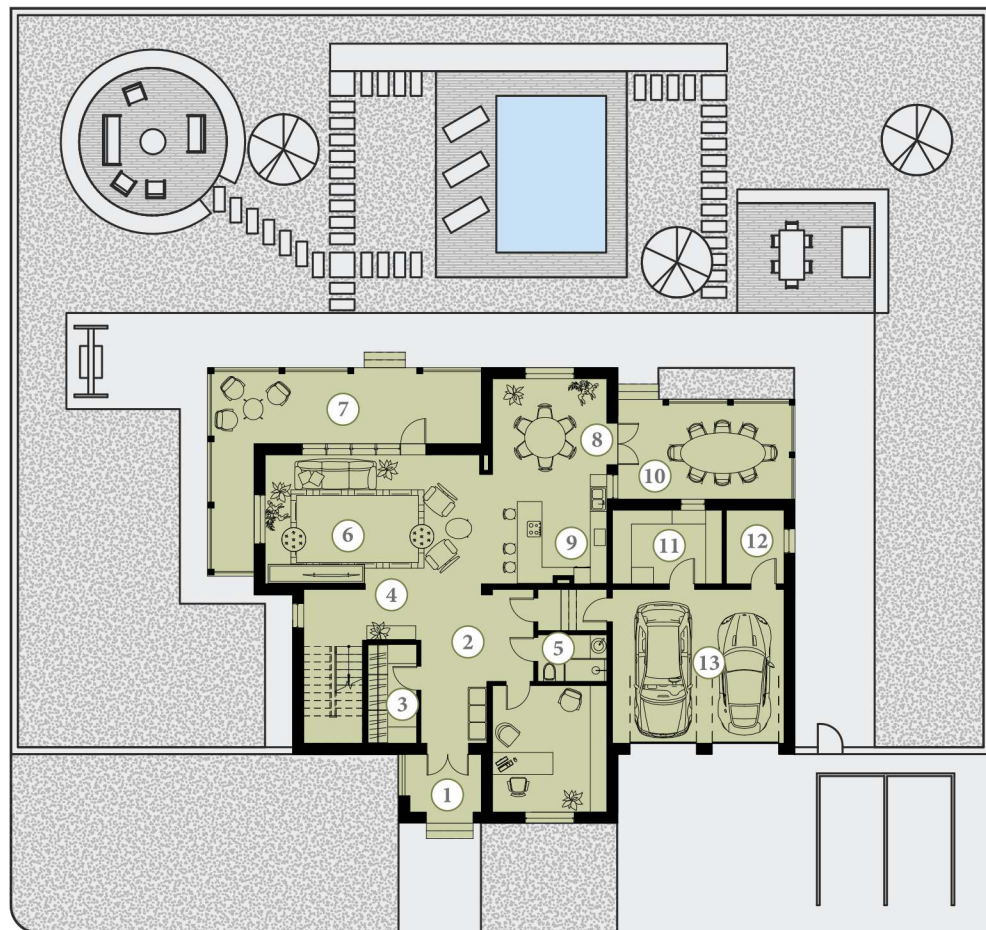

1 этаж		
1	Крыльцо	10 м²
2	Прихожая	9 м²
3	Гардероб	6 м²
4	Холл	27 м²
5	Сан. узел	4 м²
6	Гостиная	38 м²
7	Терраса	35 м²
8	Столовая	18 м²
9	Кухня	12 м²
10	Терраса	23 м²
11	Кладовая	11 м²
12	Тех. помещение	6 м²
13	Гараж	35 м²
2 этаж		
1	Холл	32 м²
2	Гардероб	15 м²
3	Ванная	5 м²
4	Сан. узел	4 м²
5	Второй свет	27 м²
6	Гардероб	6 м²
7	Спальня	23 м²
8	Спальня	22 м²
9	Спальня	30 м²
10	Спальня	25 м²
Площадь коттеджа: 425 м²		
Площадь участка: 1198 м²