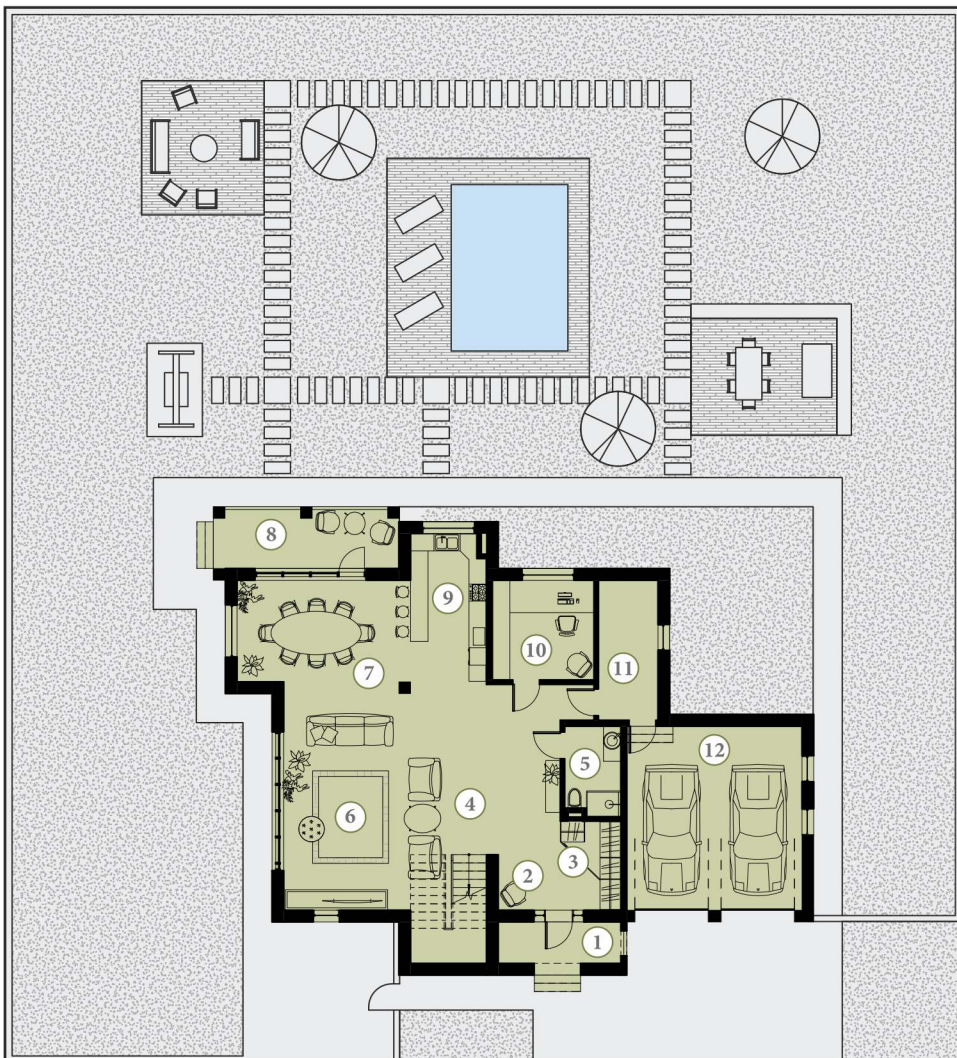

1 этаж		
1	Крыльцо	6 м²
2	Прихожая	6 м²
3	Гардероб	5 м²
4	Холл	43 м²
5	Сан. узел	6 м²
6	Гостиная	32 м²
7	Столовая	21 м²
8	Терраса	14 м²
9	Кухня	13 м²
10	Кабинет	12 м²
11	Тех. помещение	10 м²
12	Гараж	38 м²
2 этаж		
1	Холл	37 м²
2	Второй свет	
3	Ванная	9 м²
4	Гардероб	5 м²
5	Сан. узел	6 м²
6	Спальня	20 м²
7	Спальня	25 м²
8	Спальня	25 м²
9	Спальня	22 м²

Площадь коттеджа: 367 м²
Площадь участка: 1200 м²