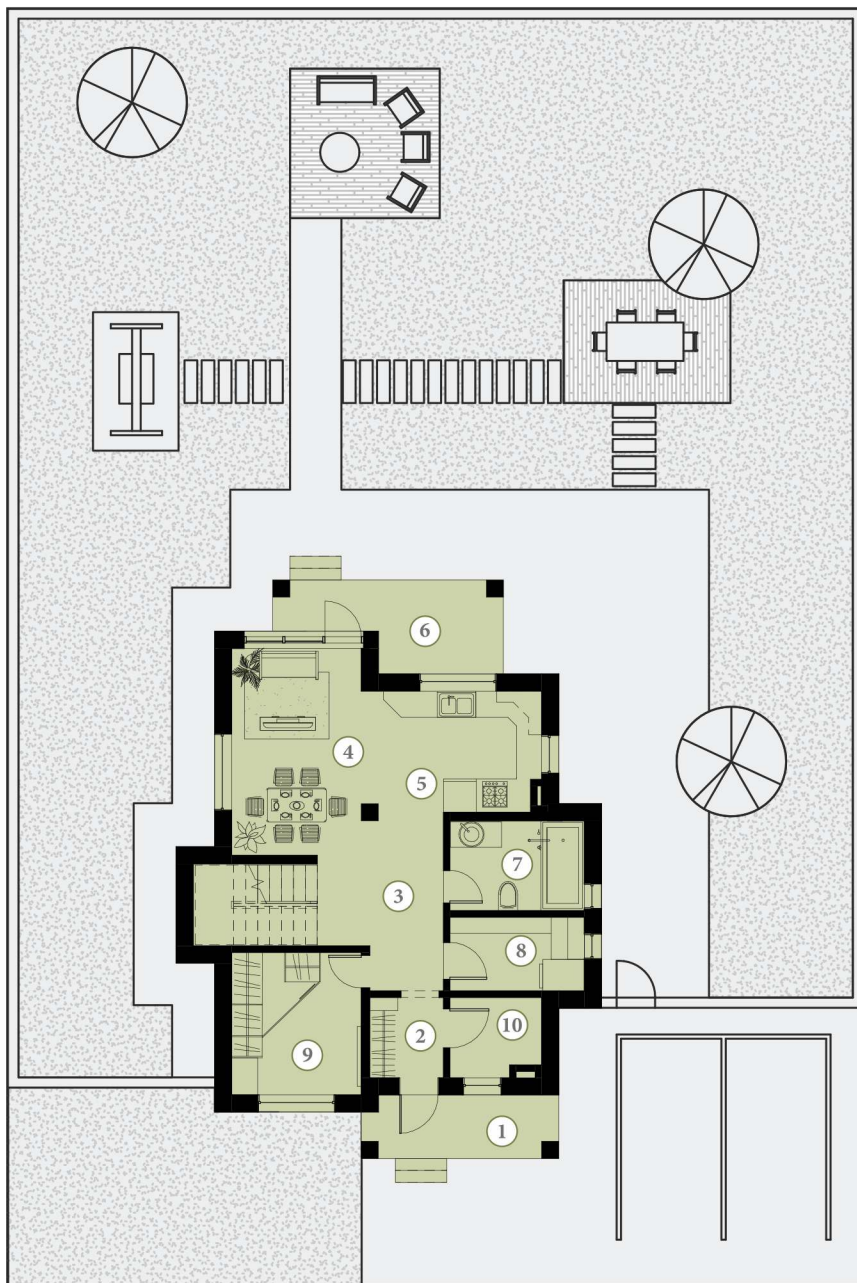

1 этаж		
1	Крыльцо	6 м²
2	Прихожая	3 м²
3	Холл	10 м²
4	Гостиная	16 м²
5	Кухня	11 м²
6	Терраса	9 м²
7	Ванная	7 м²
8	Кладовая	5 м²
9	Гардероб	10 м²
10	Тех. помещение	4 м²
2 этаж		
1	Холл	9 м²
2	Ванная	9 м²
3	Спальня	13 м²
4	Спальня	11 м²
5	Спальня	15 м²
6	Кабинет	10 м²
Площадь коттеджа: 167 м²		
Площадь участка: 607 м²