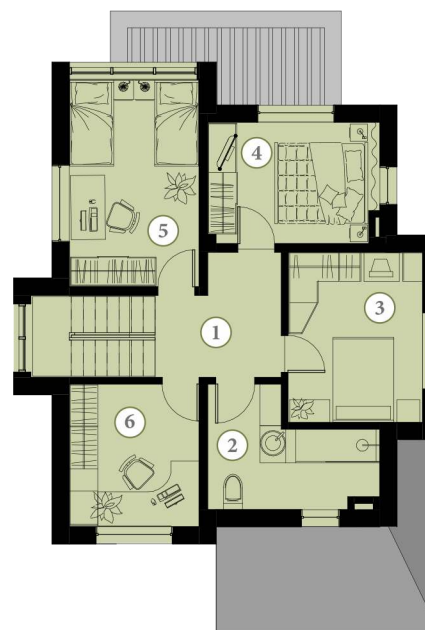

ТИП Д

Проекты коттеджей | 2-этажные коттеджи

1 этаж		
1	Прихожая	11,19 м ²
2	Спальня	14,86 м ²
3	Сан. узел	6,37 м ²
4	Кухня / гостиная	37,36 м ²
5	Кладовая	5,01 м ²
6	Гардероб	4,95 м ²
7	Крыльцо	6,4 м ²
8	Терраса	8,71 м ²
2 этаж		
1	Холл	4,60 м ²
2	Гардероб	5,42 м ²
3	Спальня	18,98 м ²
4	Сан. узел	3,57 м ²
5	Сан. узел	6,03 м ²
6	Детская	18,10 м ²
7	Детская	19,53 м ²
8	Балкон	6,5 м ²

Площадь коттеджа: 185,56 м²
Площадь участка: 456 м²

1	Прихожая	3 м ²
2	Холл	9 м ²
3	Гостинная	18 м ²
4	Кухня	9 м ²
5	Спальня	14 м ²
6	Спальня	14 м ²
7	Спальня	11 м ²
8	Ванная	10 м ²
9	Тех. помещение	5 м ²
10	Крыльцо	6 м ²
11	Терраса	17 м ²

Площадь коттеджа: 119 м²
 Площадь участка: 609 м²

1 этаж		
1	Крыльцо	6 м ²
2	Холл	14 м ²
3	Гардероб	3 м ²
4	Кладовая	3 м ²
5	Гостиная	19 м ²
6	Кухня	11 м ²
7	Терраса	18 м ²
8	Ванная	6 м ²
9	Тех. помещение	8 м ²
2 этаж		
1	Холл	15 м ²
2	Ванная	6 м ²
3	Спальня	13 м ²
4	Спальня	17 м ²
5	Спальня	12 м ²
6	Балкон	6 м ²
<p>Площадь коттеджа: 162 м² Площадь участка: 607 м²</p>		

1 этаж		
1	Крыльцо	6 м ²
2	Прихожая	3 м ²
3	Холл	10 м ²
4	Гостиная	16 м ²
5	Кухня	11 м ²
6	Терраса	9 м ²
7	Ванная	7 м ²
8	Кладовая	5 м ²
9	Гардероб	10 м ²
10	Тех. помещение	4 м ²
2 этаж		
1	Холл	9 м ²
2	Ванная	9 м ²
3	Спальня	13 м ²
4	Спальня	11 м ²
5	Спальня	15 м ²
6	Кабинет	10 м ²
Площадь коттеджа: 167 м ²		
Площадь участка: 607 м ²		