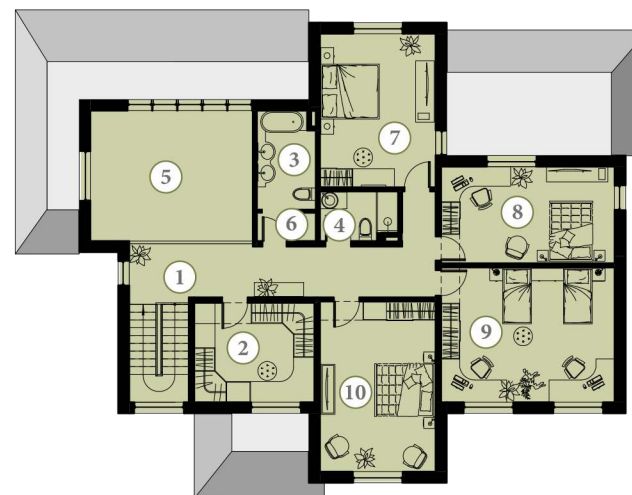

1 этаж		
1	Крыльцо	10 м²
2	Прихожая	9 м²
3	Гардероб	6 м²
4	Холл	27 м²
5	Сан. узел	4 м²
6	Гостиная	38 м²
7	Терраса	35 м²
8	Столовая	18 м²
9	Кухня	12 м²
10	Терраса	23 м²
11	Кладовая	11 м²
12	Тех. помещение	6 м²
13	Гараж	35 м²
2 этаж		
1	Холл	32 м²
2	Гардероб	15 м²
3	Ванная	5 м²
4	Сан. узел	4 м²
5	Второй свет	27 м²
6	Гардероб	6 м²
7	Спальня	23 м²
8	Спальня	22 м²
9	Спальня	30 м²
10	Спальня	25 м²
Площадь коттеджа: 425 м²		
Площадь участка: 1198 м²