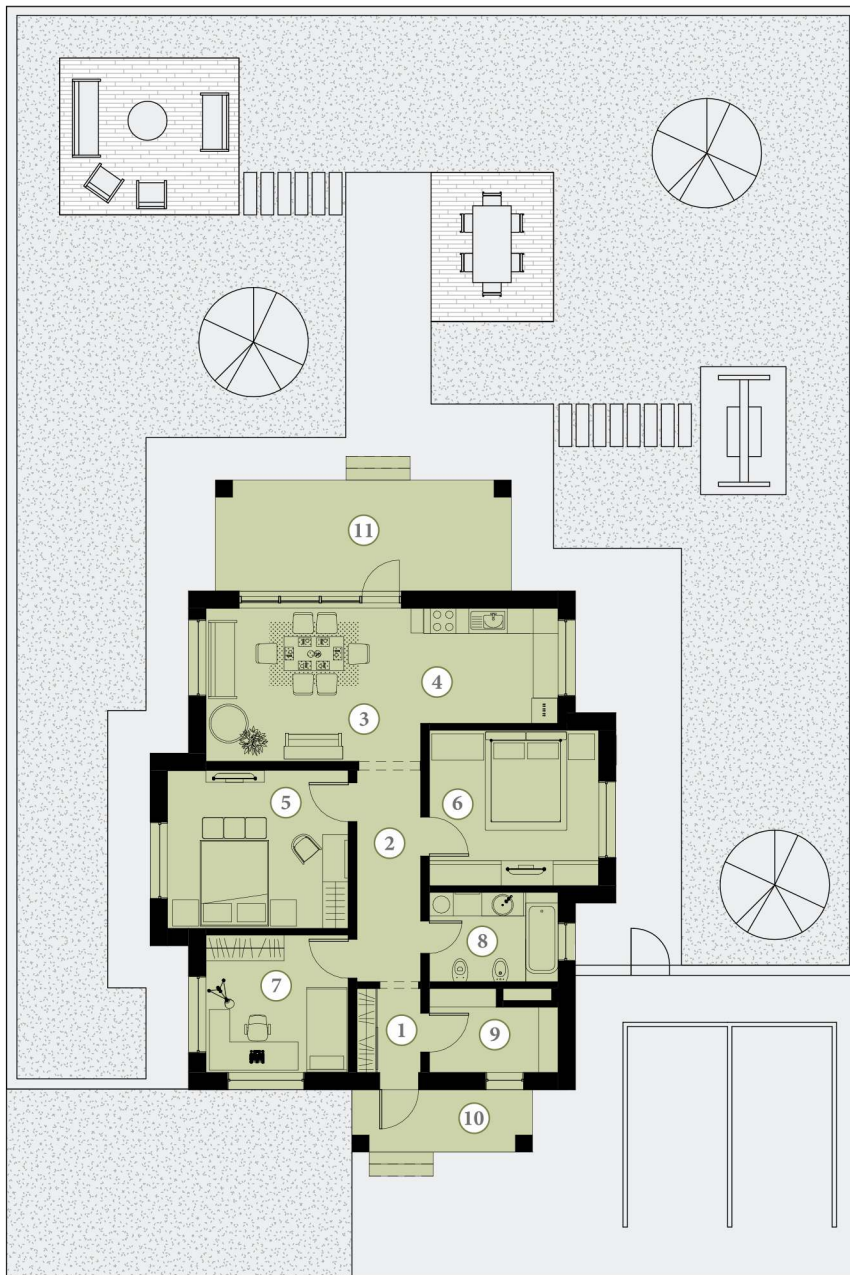

1	Прихожая	3 м²
2	Холл	9 м²
3	Гостинная	18 м²
4	Кухня	9 м²
5	Спальня	14 м²
6	Спальня	14 м²
7	Спальня	11 м²
8	Ванная	10 м²
9	Тех. помещение	5 м²
10	Крыльцо	6 м²
11	Терраса	17 м²

Площадь коттеджа: 119 м²
Площадь участка: 609 м²