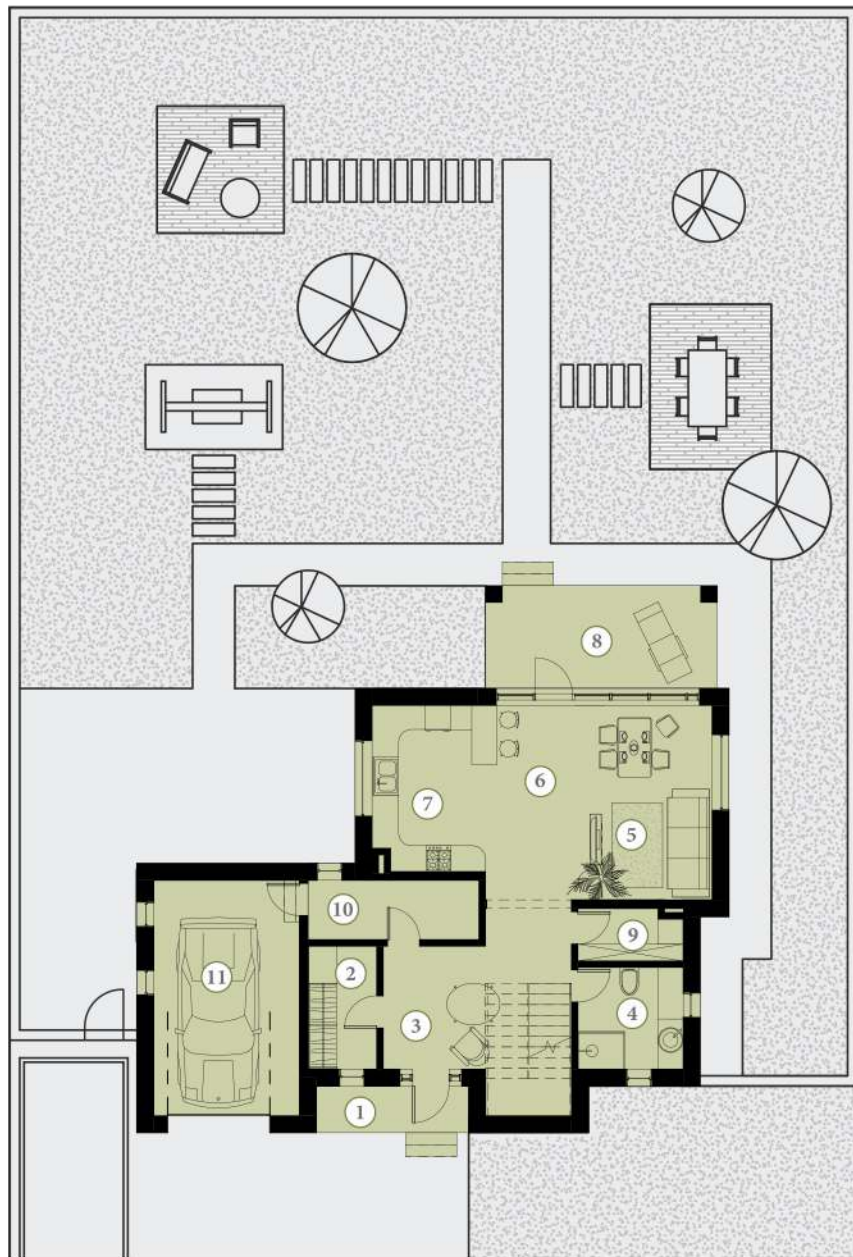

1 этаж		
1	Крыльцо	4 м²
2	Гардероб	5 м²
3	Холл	17 м²
4	Сан. узел	6 м²
5	Гостиная	15 м²
6	Столовая	10 м²
7	Кухня	10 м²
8	Терраса	13 м²
9	Кладовая	3 м²
10	Тех. помещение	6 м²
11	Гараж	19 м²
2 этаж		
1	Холл	20 м²
2	Ванная	7 м²
3	Гардероб	8 м²
4	Спальня	15 м²
5	Спальня	15 м²
6	Кабинет	9 м²
3 этаж		
1	Холл	15 м²
2	Ванная	5 м²
3	Спальня	21 м²
Площадь коттеджа:		232 м²
Площадь участка:		637 м²