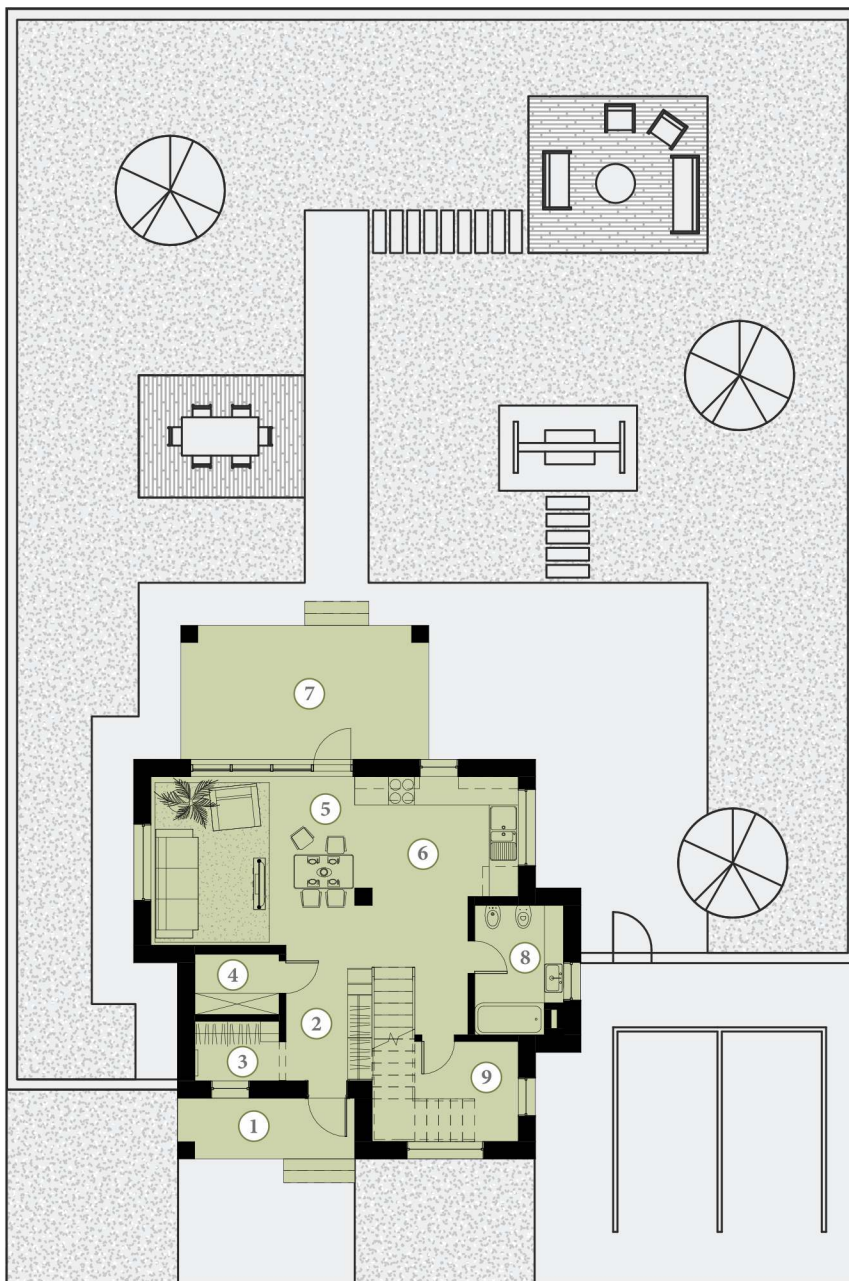

1 этаж		
1	Крыльцо	6 м²
2	Холл	14 м²
3	Гардероб	3 м²
4	Кладовая	3 м²
5	Гостиная	19 м²
6	Кухня	11 м²
7	Терраса	18 м²
8	Ванная	6 м²
9	Тех. помещение	8 м²
2 этаж		
1	Холл	15 м²
2	Ванная	6 м²
3	Спальня	13 м²
4	Спальня	17 м²
5	Спальня	12 м²
6	Балкон	6 м²
Площадь коттеджа: 162 м² Площадь участка: 607 м²