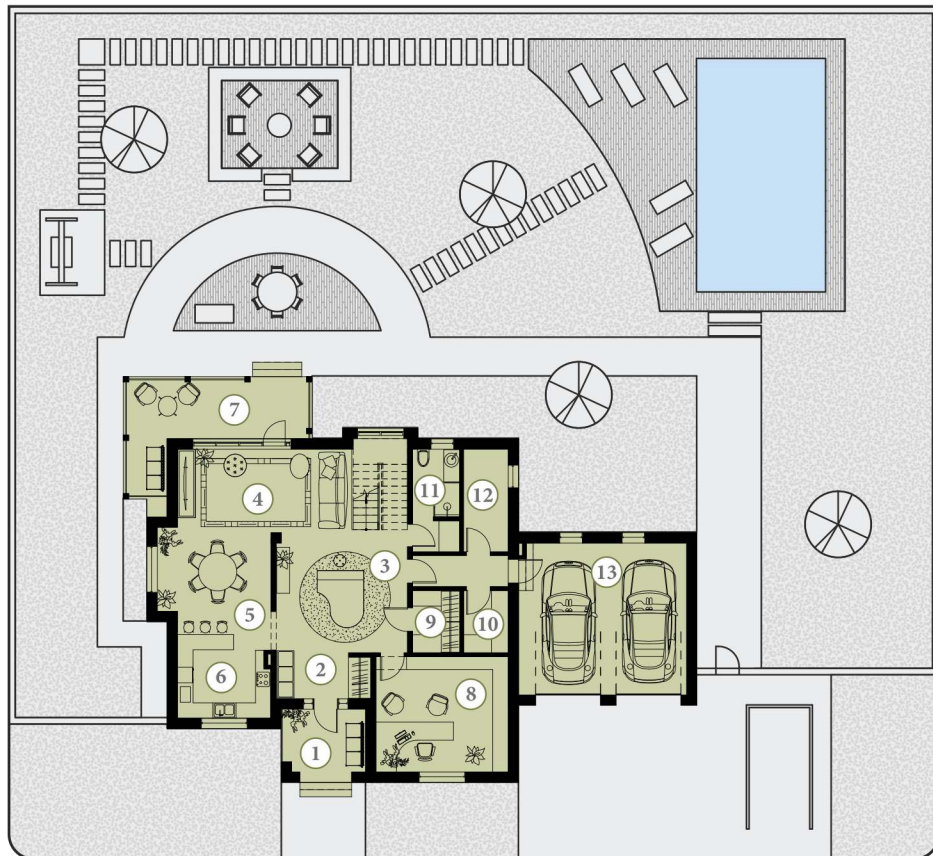

1 этаж		
1	Крыльцо	9 м²
2	Прихожая	5 м²
3	Холл	22 м²
4	Гостиная	28 м²
5	Столовая	16 м²
6	Кухня	17 м²
7	Терраса	22 м²
8	Кабинет	23 м²
9	Гардероб	4 м²
10	Кладовая	4 м²
11	Сан. узел	7 м²
12	Тех. помещение	7 м²
13	Гараж	38 м²
2 этаж		
1	Холл	22 м²
2	Гардероб	5 м²
3	Ванная	9 м²
4	Второй свет	20 м²
5	Спальня	20 м²
6	Спальня	23 м²
7	Спальня	33 м²
Площадь коттеджа: 348 м²		
Площадь участка: 1199 м²