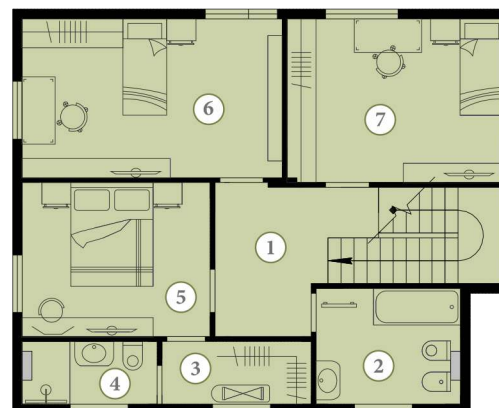

1	Прихожая	9,50 м ²
2	Спальня	11,42 м ²
3	Сан.узел	5,82 м ²
4	Кухня / гостиная	31,68 м ²
5	Детская	11,92 м ²
6	Крыльцо	2,8 м ²
7	Терраса	14,63 м ²

Площадь коттеджа: 90,33 м²
 Площадь участка: 318 м²

1	Прихожая	14,33 м ²
2	Кухня / гостиная	33,54 м ²
3	Спальня	20,40 м ²
4	Сан.узел	6,22 м ²
5	Детская	15,14 м ²
6	Крыльцо	6,8 м ²
7	Терраса	11,36 м ²

Площадь коттеджа: 110,12 м²
 Площадь участка: 350 м²

1	Прихожая	5,53 м ²
2	Гардероб	3,15 м ²
3	Кабинет	9,90 м ²
4	Кухня / гостиная	34,48 м ²
5	Коридор	2,52 м ²
6	Спальня	15,60 м ²
7	Сан.узел	6,82 м ²
8	Детская	14,83 м ²
9	Крыльцо	6,6 м ²
10	Терраса	14,66 м ²

Площадь коттеджа: 116,9 м²

Площадь участка: 421 м²

1 этаж		
1	Прихожая	12,04 м ²
2	Кухня / гостиная	34,93 м ²
3	Кабинет	14,62 м ²
4	Кладовая	4,16 м ²
5	Сан. узел	7,12 м ²
6	Крыльцо	3,7 м ²
7	Терраса	11,12 м ²
2 этаж		
1	Холл	8,11 м ²
2	Сан. узел	7,08 м ²
3	Гардероб	4,03 м ²
4	Сан. узел	3,52 м ²
5	Спальня	12,48 м ²
6	Детская	17,82 м ²
7	Детская	15,28 м ²
<p>Площадь коттеджа: 165,14 м² Площадь участка: 392 м²</p>		

1 этаж		
1	Крыльцо	8 м ²
2	Прихожая	4 м ²
3	Холл	19 м ²
4	Гостиная	26 м ²
5	Столовая	12 м ²
6	Кухня	11 м ²
7	Терраса	17 м ²
8	Кабинет	19 м ²
9	Гардероб	4 м ²
10	Кладовая	4 м ²
11	Сан. узел	6 м ²
12	Тех. помещение	6 м ²
13	Гараж	38 м ²
2 этаж		
1	Холл	21 м ²
2	Гардероб	4 м ²
3	Ванная	8 м ²
4	Второй свет	16 м ²
5	Спальня	18 м ²
6	Спальня	18 м ²
7	Спальня	25 м ²