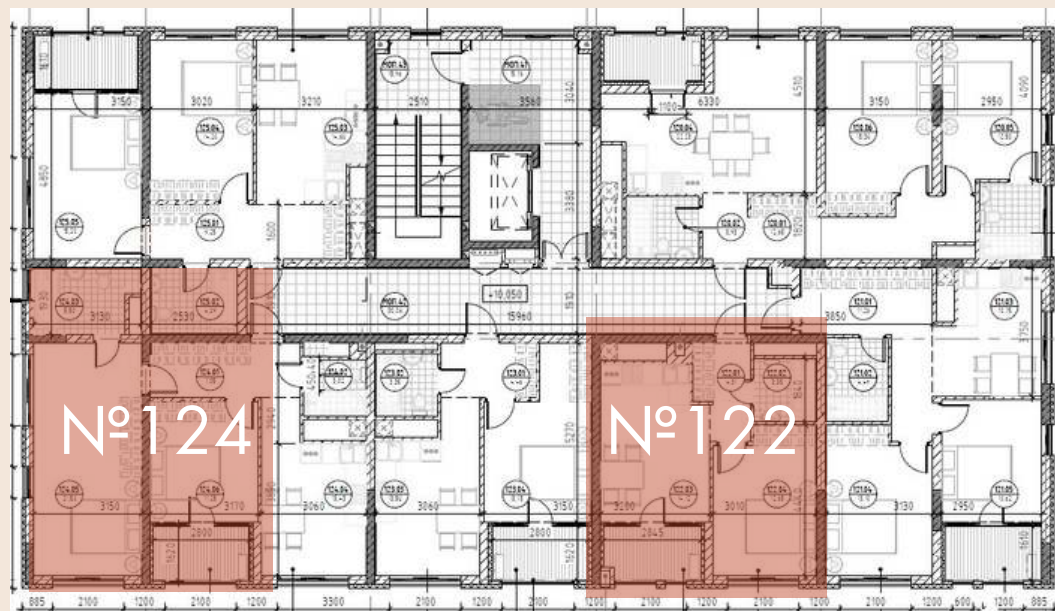

АРОЧНЫЕ ОКНА

4

Э
Т
А
Ж

КВАРТИРА № 122

1-КОМ

ОБЩАЯ ПЛОЩАДЬ	38,91 м.кв
ВНУТРЕННЯЯ ПЛОЩАДЬ	34,43 м.кв
КУХНЯ-СТОЛОВАЯ	14,12 м.кв
ЛОДЖИЯ	4,48 м.кв