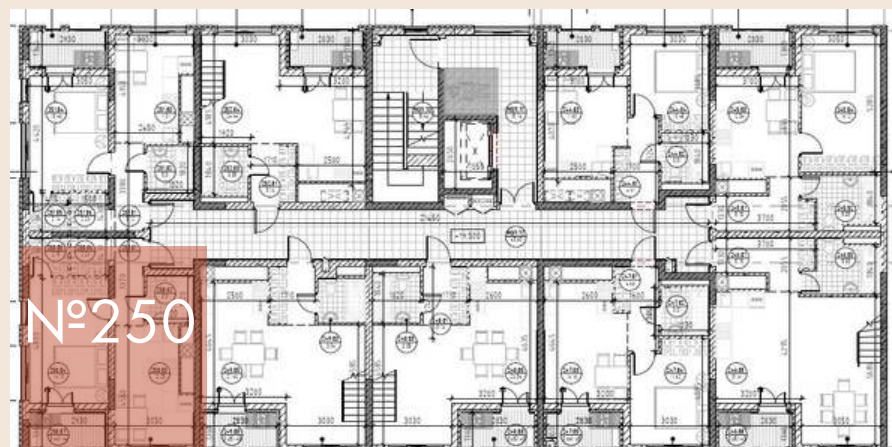

1-КОМ

ОБЩАЯ ПЛОЩАДЬ	38,14 м.кв
ВНУТРЕННЯЯ ПЛОЩАДЬ	34,45 м.кв
КУХНЯ-СТОЛОВАЯ	14,66 м.кв
ЛОДЖИЯ	3,69 м.кв

5
Э
Т
А
Ж

АРОЧНЫЕ ОКНА

7

Э
Т
А
Ж

КВАРТИРА № 250

1-КОМ