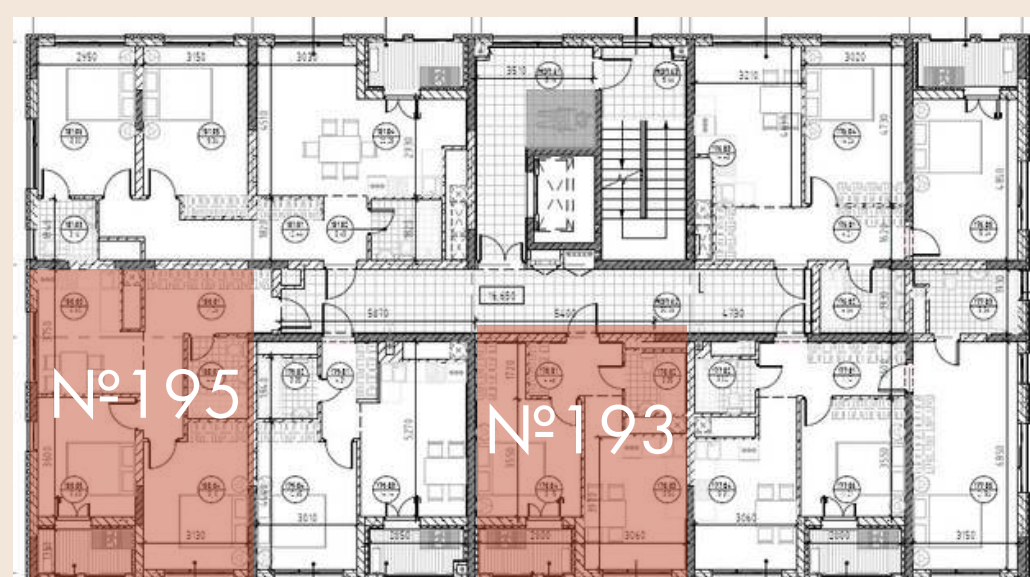

СЕКЦИЯ №5

КВАРТИРА № 193

Евро-2

ОБЩАЯ ПЛОЩАДЬ	56,66 м.кв
ВНУТРЕННЯЯ ПЛОЩАДЬ	48,53 м.кв
КУХНЯ-ГОСТИНАЯ	17,73 м.кв
СОБСТВЕННОЕ ПАТИО	5,62 м.кв
ВЫСОКИЕ ПОТОЛКИ	3,4 м

КВАРТИРА № 195

Евро-2

ОБЩАЯ ПЛОЩАДЬ	49,46 м.кв
ВНУТРЕННЯЯ ПЛОЩАДЬ	41,33 м.кв
КУХНЯ-ГОСТИНАЯ	19,00 м.кв
СОБСТВЕННОЕ ПАТИО	5,62 м.кв
ВЫСОКИЕ ПОТОЛКИ	3,4 м

1
Э
Т
А
Ж

АРОЧНЫЕ ОКНА

2

Э
Т
А
Ж

КВАРТИРА № 203

Евро-2

ОБЩАЯ ПЛОЩАДЬ	44,18 м.кв
ВНУТРЕННЯЯ ПЛОЩАДЬ	39,83 м.кв
КУХНЯ-ГОСТИНАЯ	17,05 м.кв
ЛОДЖИЯ	4,35 м.кв

КВАРТИРА № 229