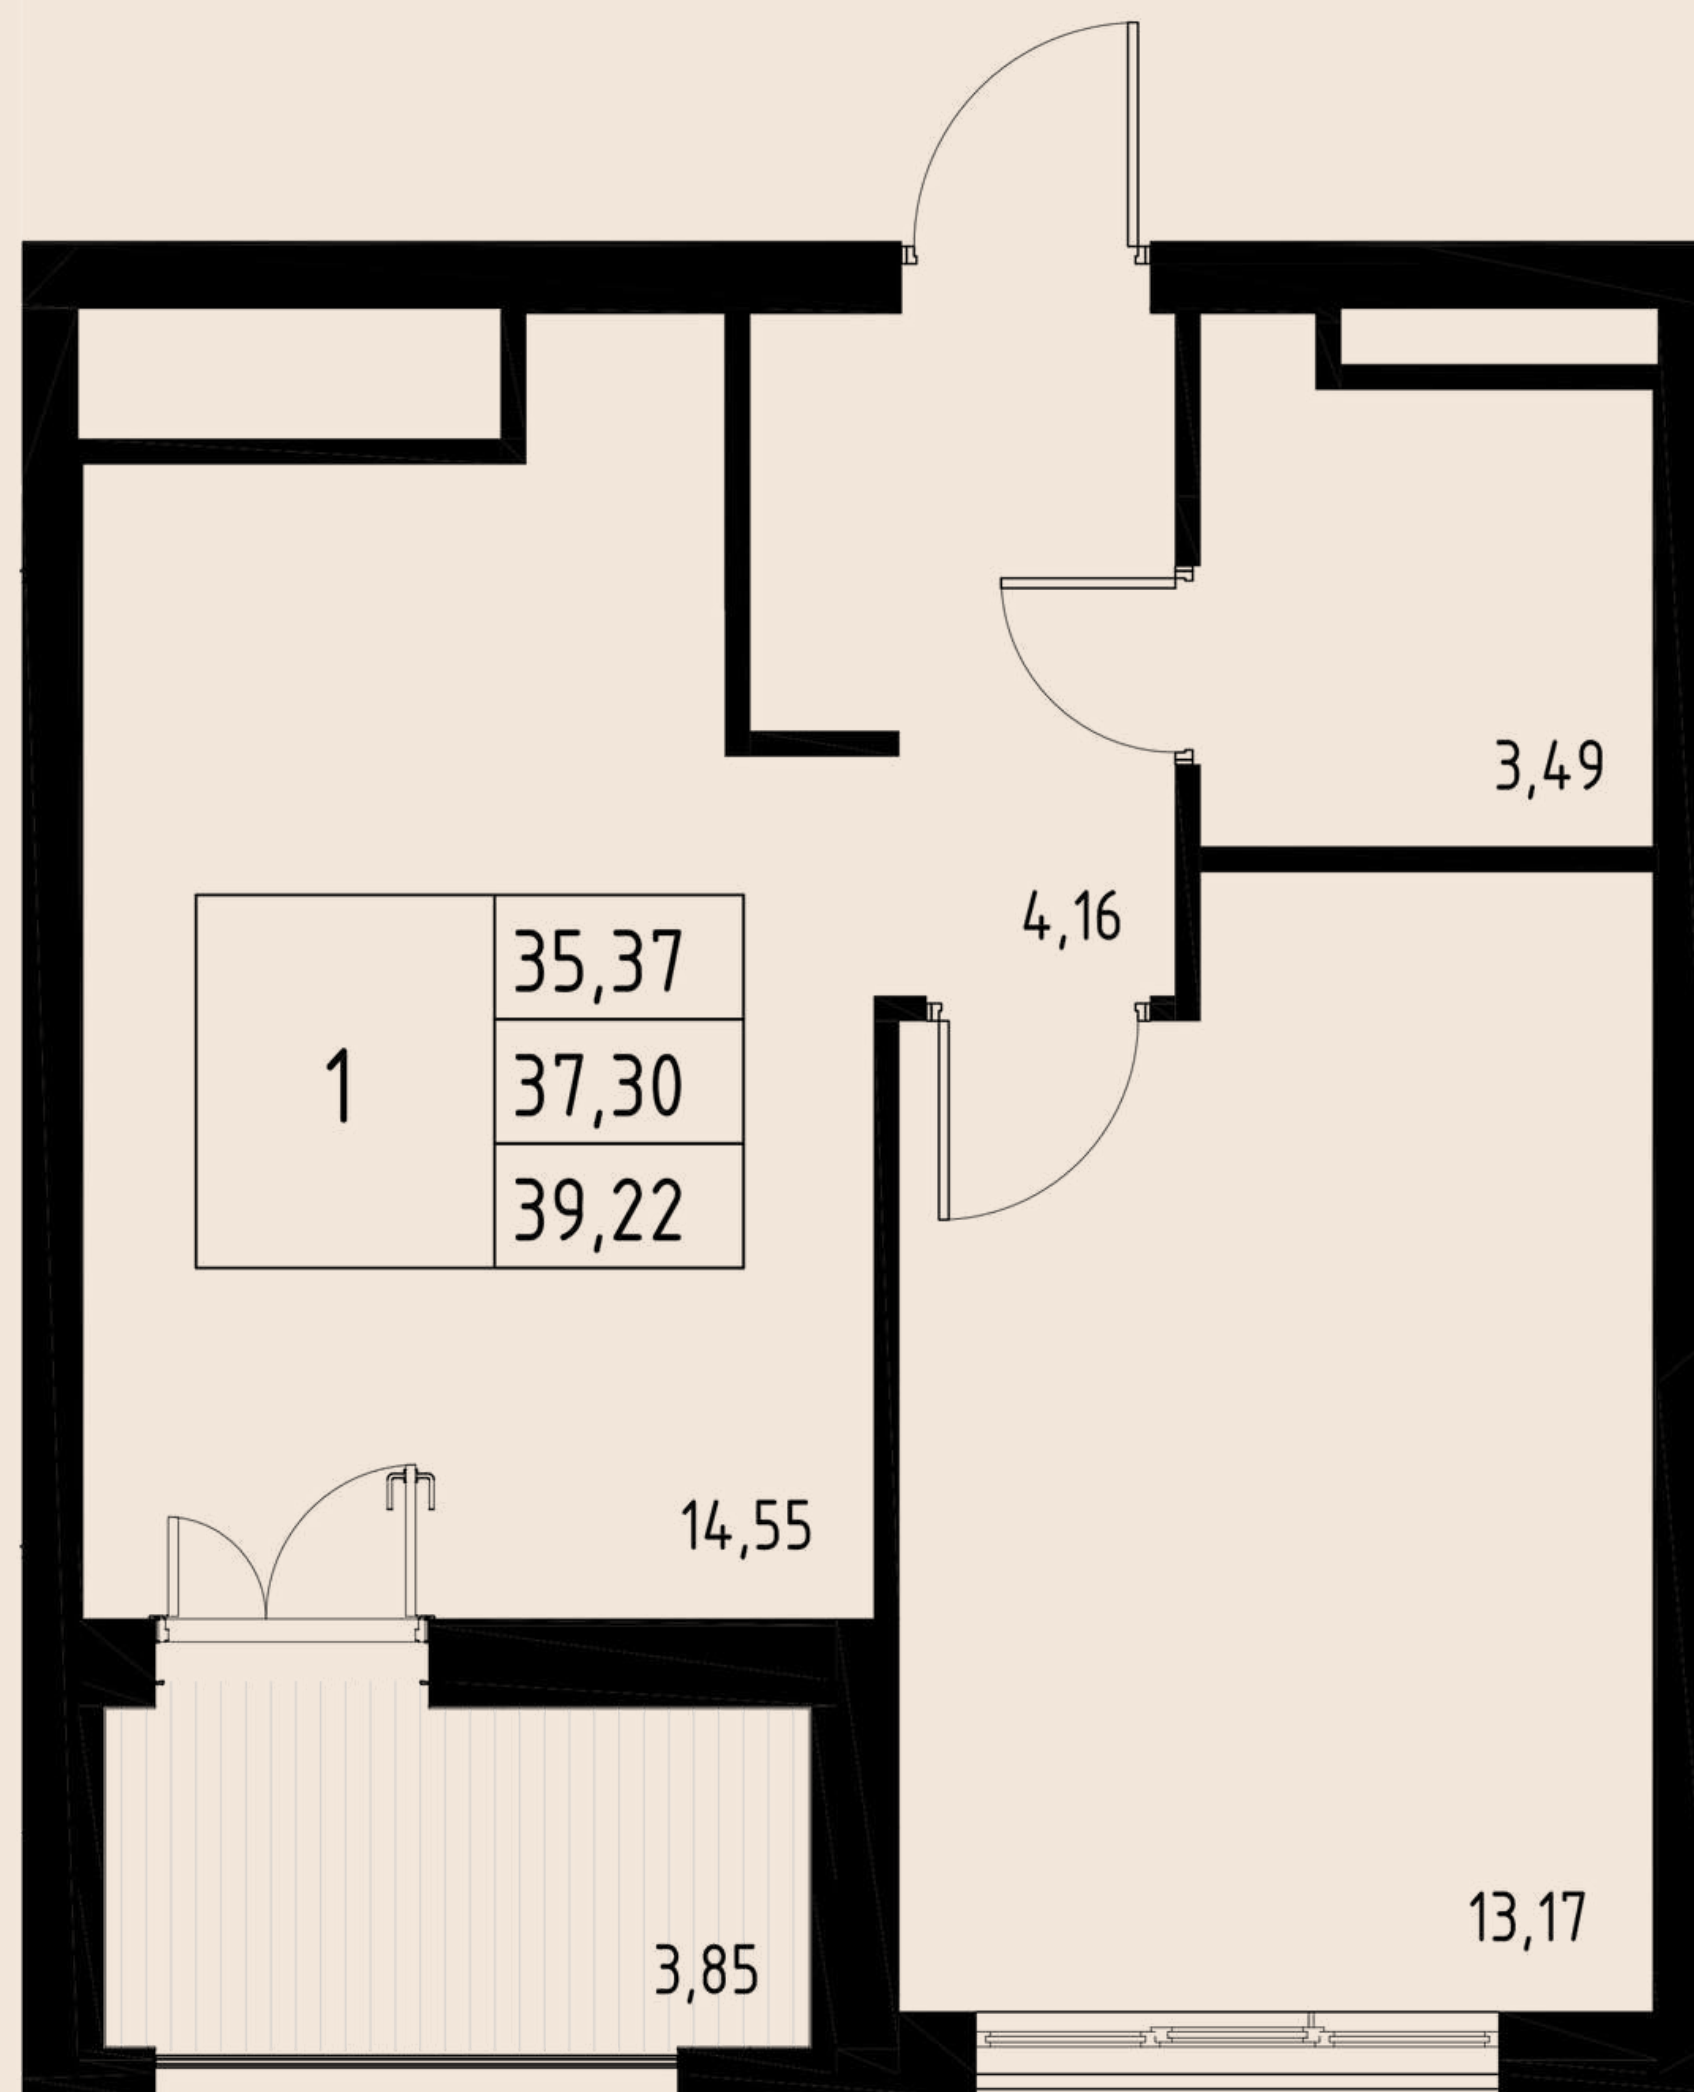

КВАРТИРА № 124

2-КОМ

ОБЩАЯ ПЛОЩАДЬ	66,36 м.кв
ВНУТРЕННЯЯ ПЛОЩАДЬ	61,83 м.кв
КУХНЯ-СТОЛОВАЯ	13,43 м.кв
МАСТЕР-СПАЛЬНЯ: СО СВОИМ САМУЗЛОМ	21,58 м.кв
ЛОДЖИЯ	4,53 м.кв

ОКНО В ВАННОЙ

6

Э
Т
А
Ж

КВАРТИРА № 133

2-КОМ

АРОЧНЫЕ ОКНА

КВАРТИРА № 267

1-КОМ

ОБЩАЯ ПЛОЩАДЬ	42,96 м.кв
ВНУТРЕННЯЯ ПЛОЩАДЬ	38,77 м.кв
КУХНЯ-СТОЛОВАЯ	16,98 м.кв
ЛОДЖИЯ	4,19 м.кв

2
Э
Т
А
Ж

КВАРТИРА № 273

1-КОМ

ОБЩАЯ ПЛОЩАДЬ	41,15 м.кв
ВНУТРЕННЯЯ ПЛОЩАДЬ	36,43 м.кв
КУХНЯ-СТЛОВАЯ	12,67 м.кв
ГАРДЕРОБНАЯ	2,07 м.кв
ЛОДЖИЯ	4,72 м.кв

3
Э
Т
А
Ж

АРОЧНЫЕ ОКНА

КВАРТИРА № 281

1-КОМ

ОБЩАЯ ПЛОЩАДЬ	41,02 м.кв
ВНУТРЕННЯЯ ПЛОЩАДЬ	36,30 м.кв
КУХНЯ-СТОЛОВАЯ	11,36 м.кв
2 ГАРДЕРОБНЫЕ КОМНАТЫ	2,15 м.кв
	2,28 м.кв
ЛОДЖИЯ	4,72 м.кв

4

Э
Т
А
Ж

КВАРТИРА № 302

1-КОМ

ОБЩАЯ ПЛОЩАДЬ	39,22 м.кв
ВНУТРЕННЯЯ ПЛОЩАДЬ	35,37 м.кв
КУХНЯ-СТОЛОВАЯ	14,55 м.кв
ЛОДЖИЯ	3,85 м.кв

6
Э
Т
А
Ж

АРОЧНЫЕ И ПАНОРАМНЫЕ ОКНА

7
-
8

Э
Т
А
Ж

ДВУХУРОВНЕВАЯ КВАРТИРА № 307 Евро-3

ОБЩАЯ ПЛОЩАДЬ 48,53 м.кв