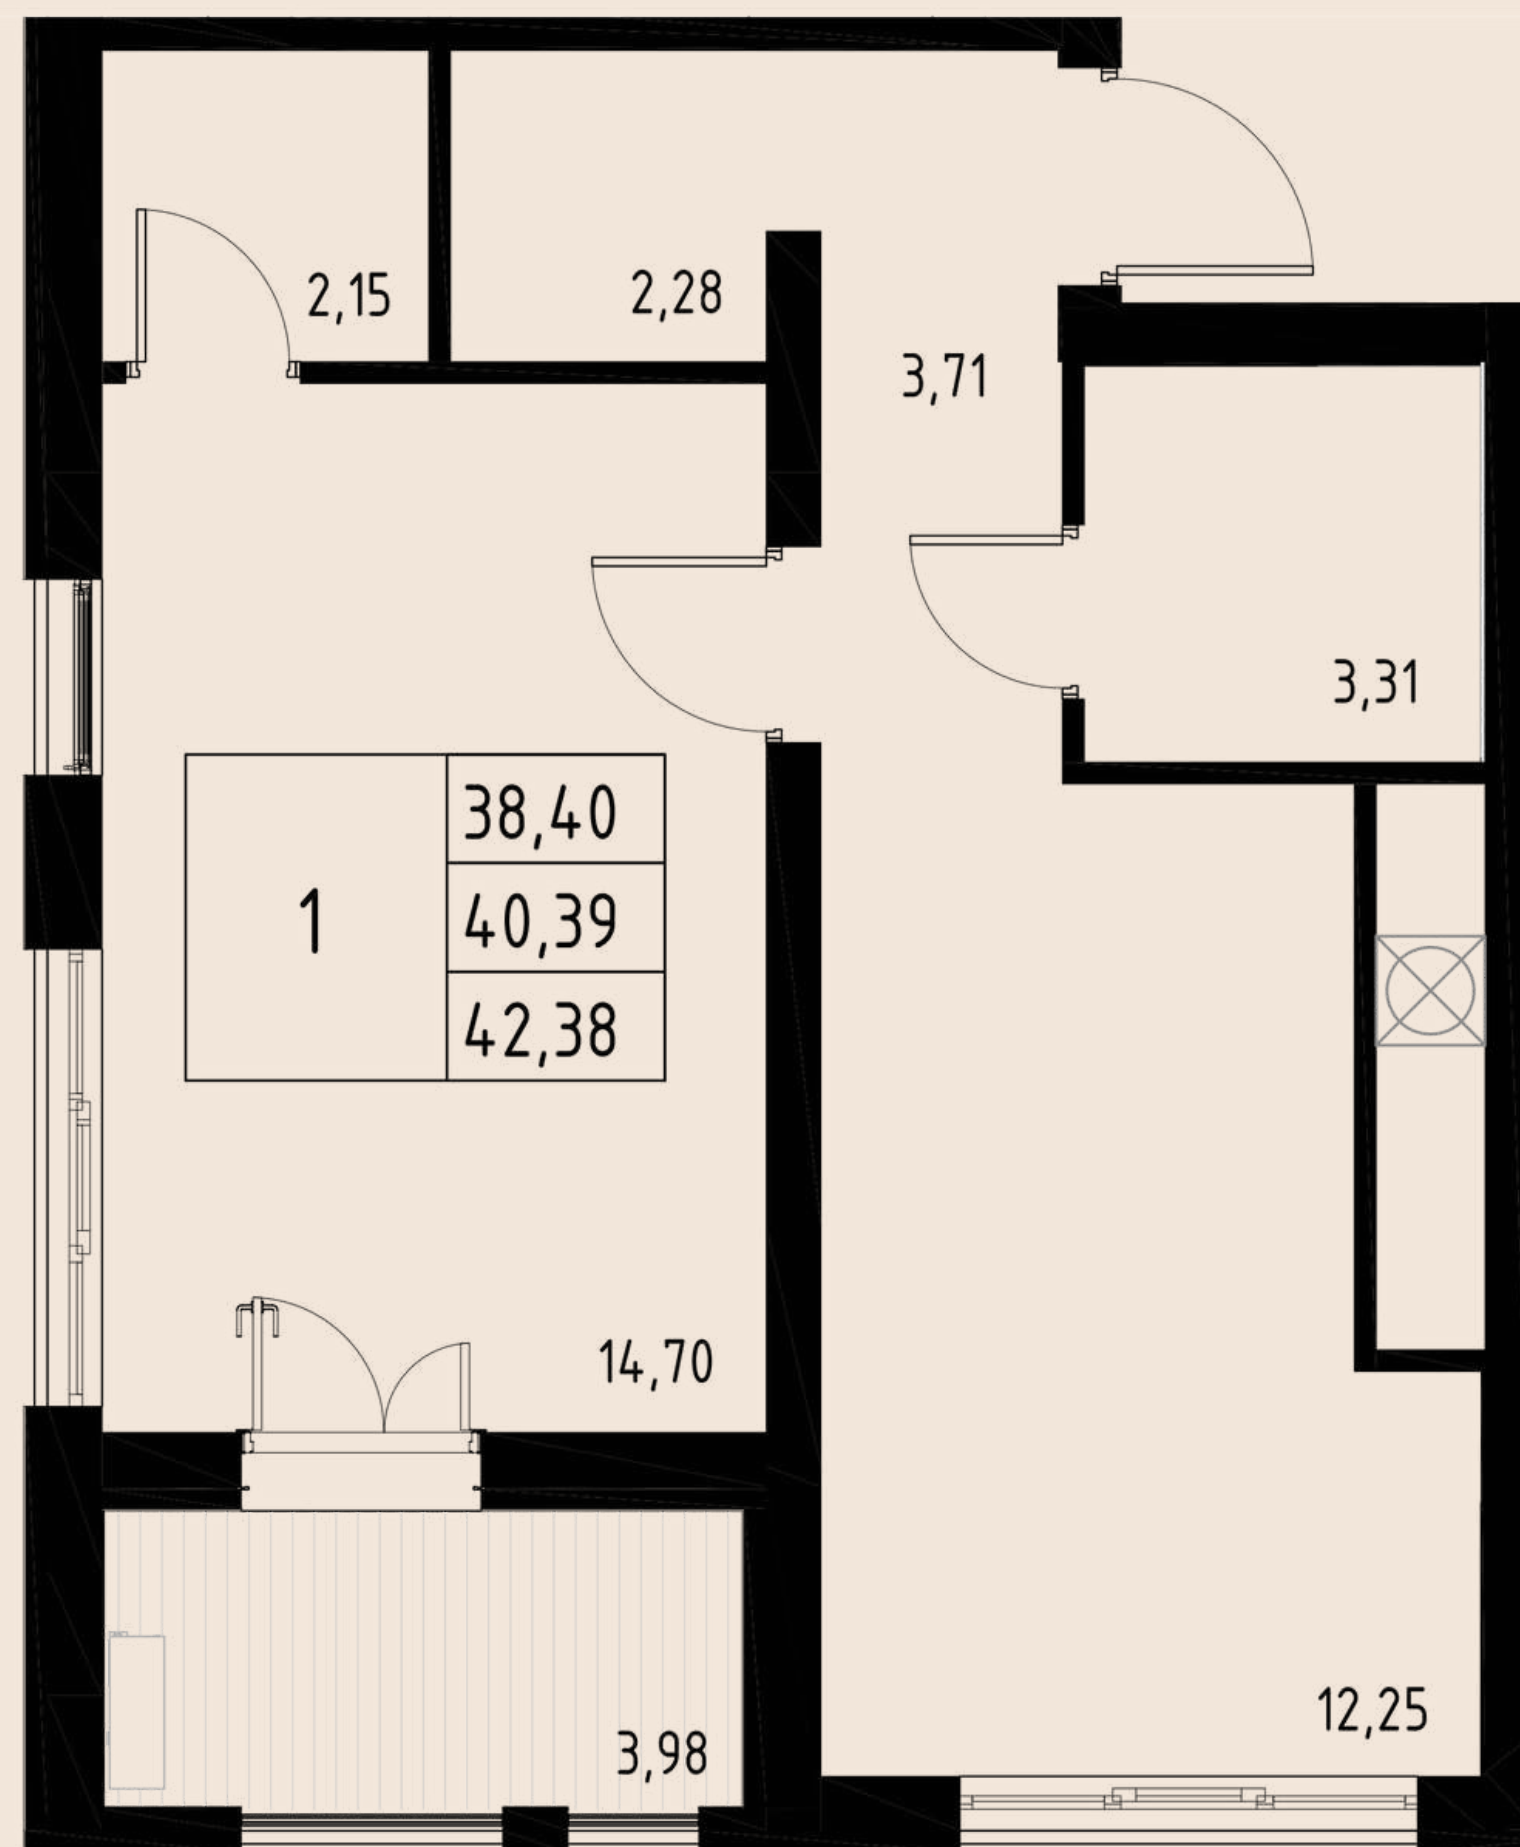

КВАРТИРА № 124

2-КОМ

ОБЩАЯ ПЛОЩАДЬ	66,36 м.кв
ВНУТРЕННЯЯ ПЛОЩАДЬ	61,83 м.кв
КУХНЯ-СТОЛОВАЯ	13,43 м.кв
МАСТЕР-СПАЛЬНЯ: СО СВОИМ САМУЗЛОМ	21,58 м.кв
ЛОДЖИЯ	4,53 м.кв

ОКНО В ВАННОЙ

6

Э
Т
А
Ж

КВАРТИРА № 133

2-КОМ

1
Э
Т
А
Ж

АРОЧНЫЕ ОКНА

2

Э
Т
А
Ж

КВАРТИРА № 203

Евро-2

ОБЩАЯ ПЛОЩАДЬ	44,18 м.кв
ВНУТРЕННЯЯ ПЛОЩАДЬ	39,83 м.кв
КУХНЯ-ГОСТИНАЯ	17,05 м.кв
ЛОДЖИЯ	4,35 м.кв

КВАРТИРА № 229

1-КОМ

ОБЩАЯ ПЛОЩАДЬ	38,14 м.кв
ВНУТРЕННЯЯ ПЛОЩАДЬ	34,45 м.кв
КУХНЯ-СТОЛОВАЯ	14,66 м.кв
ЛОДЖИЯ	3,69 м.кв

5
Э
Т
А
Ж

АРОЧНЫЕ ОКНА

7

Э
Т
А
Ж

КВАРТИРА № 250

1-КОМ

ОБЩАЯ ПЛОЩАДЬ	42,38 м.кв
ВНУТРЕННЯЯ ПЛОЩАДЬ	38,40 м.кв
КУХНЯ-СТОЛОВАЯ	14,66 м.кв
2 ГАРДЕРОБНЫЕ КОМНАТЫ	2,15 м.кв 2,28 м.кв
ЛОДЖИЯ	3,98 м.кв

СЕКЦИЯ №6

ПАНОРАМНЫЕ ОКНА

8

Э
Т
А
Ж

КВАРТИРА № 253

Евро-3

ОБЩАЯ ПЛОЩАДЬ	86,15 м.кв
ВНУТРЕННЯЯ ПЛОЩАДЬ	69,02 м.кв
КУХНЯ-ГОСТИНАЯ	17,75 м.кв
МАСТЕР-СПАЛЬНЯ С ВЫХОДОМ НА ТЕРРАСУ	11,30 м.кв
ГАРДЕРОБНАЯ КОМНАТА	11,72 м.кв
ТЕРРАСА	17,13 м.кв