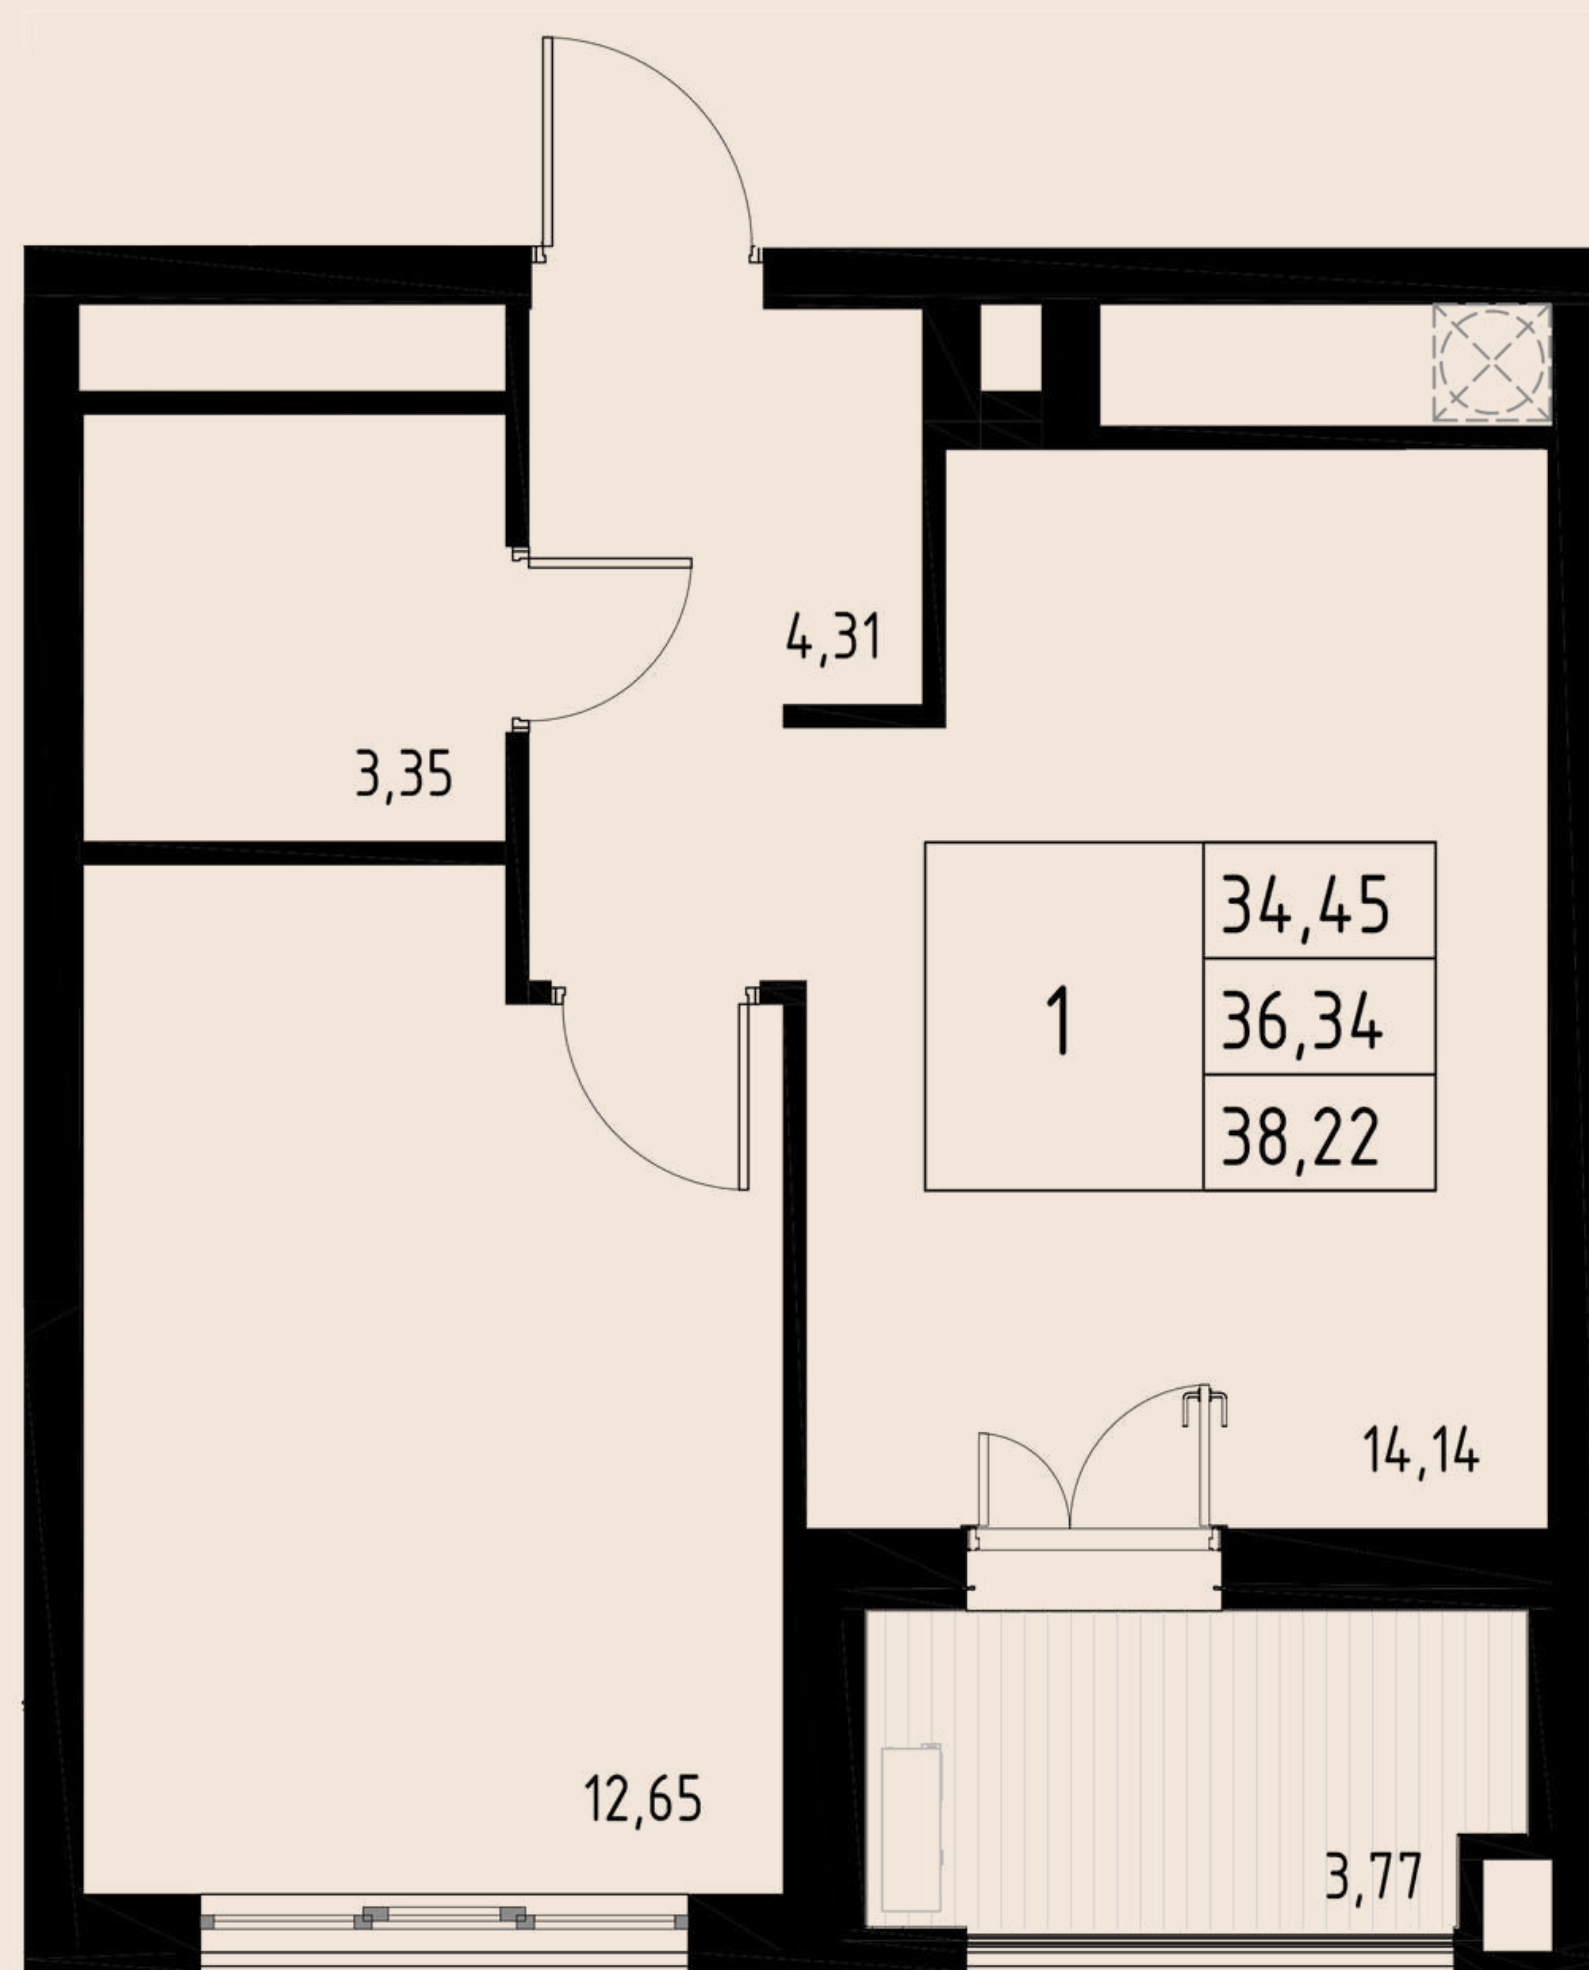

КВАРТИРА № 124

2-КОМ

ОБЩАЯ ПЛОЩАДЬ	66,36 м.кв
ВНУТРЕННЯЯ ПЛОЩАДЬ	61,83 м.кв
КУХНЯ-СТОЛОВАЯ	13,43 м.кв
МАСТЕР-СПАЛЬНЯ: СО СВОИМ САМУЗЛОМ	21,58 м.кв
ЛОДЖИЯ	4,53 м.кв

ОКНО В ВАННОЙ

6

Э
Т
А
Ж

КВАРТИРА № 133

2-КОМ

КВАРТИРА № 167

1-КОМ

ОБЩАЯ ПЛОЩАДЬ	38,91 м.кв
ВНУТРЕННЯЯ ПЛОЩАДЬ	34,43 м.кв
КУХНЯ-СТОЛОВАЯ	14,12 м.кв
ЛОДЖИЯ	4,48 м.кв

6

Э
Т
А
Ж

КВАРТИРА № 178

1-КОМ

ОБЩАЯ ПЛОЩАДЬ	38,97 м.кв
ВНУТРЕННЯЯ ПЛОЩАДЬ	35,14 м.кв
КУХНЯ-СТОЛОВАЯ	13,58 м.кв
ЛОДЖИЯ	3,83 м.кв

КВАРТИРА № 180

2-КОМ

ОБЩАЯ ПЛОЩАДЬ	53,95 м.кв
ВНУТРЕННЯЯ ПЛОЩАДЬ	50,08 м.кв
КУХНЯ-СТОЛОВАЯ	10,60 м.кв
МАСТЕР-СПАЛЬНЯ С ВЫХОДОМ НА ЛОДЖИЮ	10,63 м.кв
ЛОДЖИЯ	3,87 м.кв

АРОЧНЫЕ ОКНА

7

Э
Т
А
Ж

КВАРТИРА № 185

1-КОМ

ОБЩАЯ ПЛОЩАДЬ	38,22 м.кв
ВНУТРЕННЯЯ ПЛОЩАДЬ	34,45 м.кв
КУХНЯ-СТОЛОВАЯ	14,14 м.кв
ЛОДЖИЯ	3,77 м.кв

ПАНОРАМНЫЕ ОКНА

8

Э
Т
А
Ж

КВАРТИРА № 190

Евро-3

ОБЩАЯ ПЛОЩАДЬ	129,96 м.кв
ВНУТРЕННЯЯ ПЛОЩАДЬ	73,38 м.кв
КУХНЯ-ГОСТИНАЯ	17,03 м.кв
МАСТЕР-СПАЛЬНЯ: СО СВОИМ САМУЗЛОМ	21,76 м.кв
ГАРДЕРОБНАЯ КОМНАТА	3,91 м.кв
3,20 м.кв	
ТЕРРАСА	56,58 м.кв