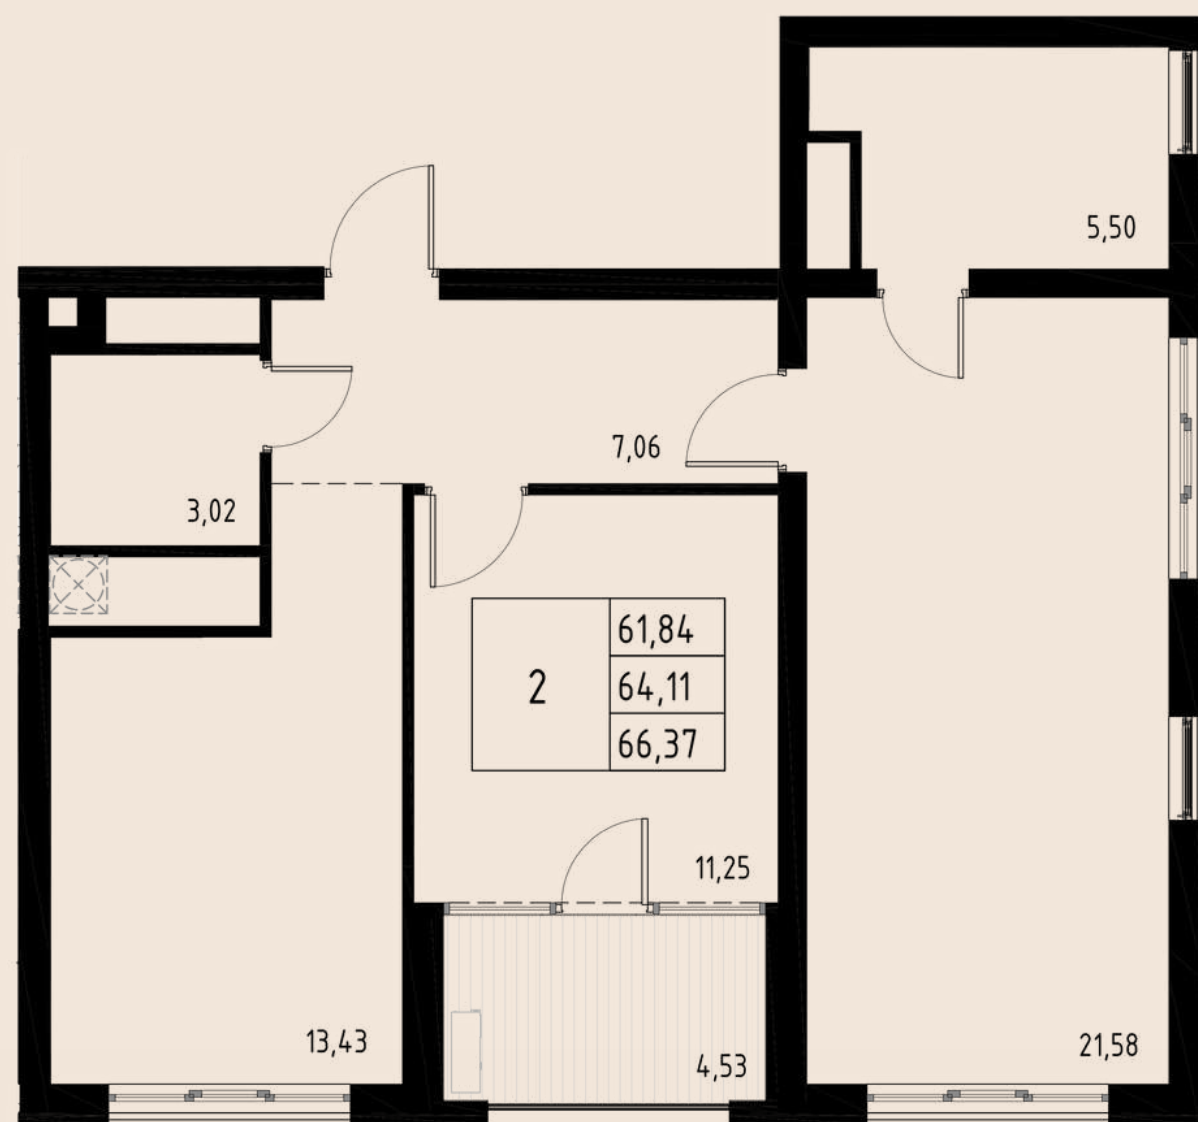

СЕКЦИЯ №4

1

Э
Т
А
Ж

КВАРТИРА № 147

2-КОМ

ОБЩАЯ ПЛОЩАДЬ	71,65 м.кв
ВНУТРЕННЯЯ ПЛОЩАДЬ	66,99 м.кв
КУХНЯ-СТОЛОВАЯ	15,88 м.кв
МАСТЕР-СПАЛЬНЯ С ВЫХОДОМ НА ЛОДЖИЮ	20,28 м.кв
ЛОДЖИЯ	4,66 м.кв
ВЫСОКИЙ ПОТОЛОК	3,4м

КВАРТИРА № 148

2-КОМ

ОБЩАЯ ПЛОЩАДЬ	84,85 м.кв
ВНУТРЕННЯЯ ПЛОЩАДЬ	75,45 м.кв
КУХНЯ-СТОЛОВАЯ	16,01 м.кв
МАСТЕР-СПАЛЬНЯ: СО СВОИМ САМУЗЛОМ	26,54 м.кв
СОБСТВЕННОЕ ПАТИО	6,79 м.кв
ЛОДЖИЯ	5,82 м.кв
ВЫСОКИЙ ПОТОЛОК	3,4м

АРОЧНЫЕ ОКНА

4

Э
Т
А
Ж

КВАРТИРА № 165

2-КОМ

ОБЩАЯ ПЛОЩАДЬ	66,37 м.кв
ВНУТРЕННЯЯ ПЛОЩАДЬ	61,84 м.кв
КУХНЯ-СТОЛОВАЯ	13,43 м.кв
МАСТЕР-СПАЛЬНЯ: СО СВОИМ САУЗЛОМ	21,58 м.кв
ЛОДЖИЯ	5,50 м.кв
	4,53 м.кв

ОКНО В ВАННОЙ