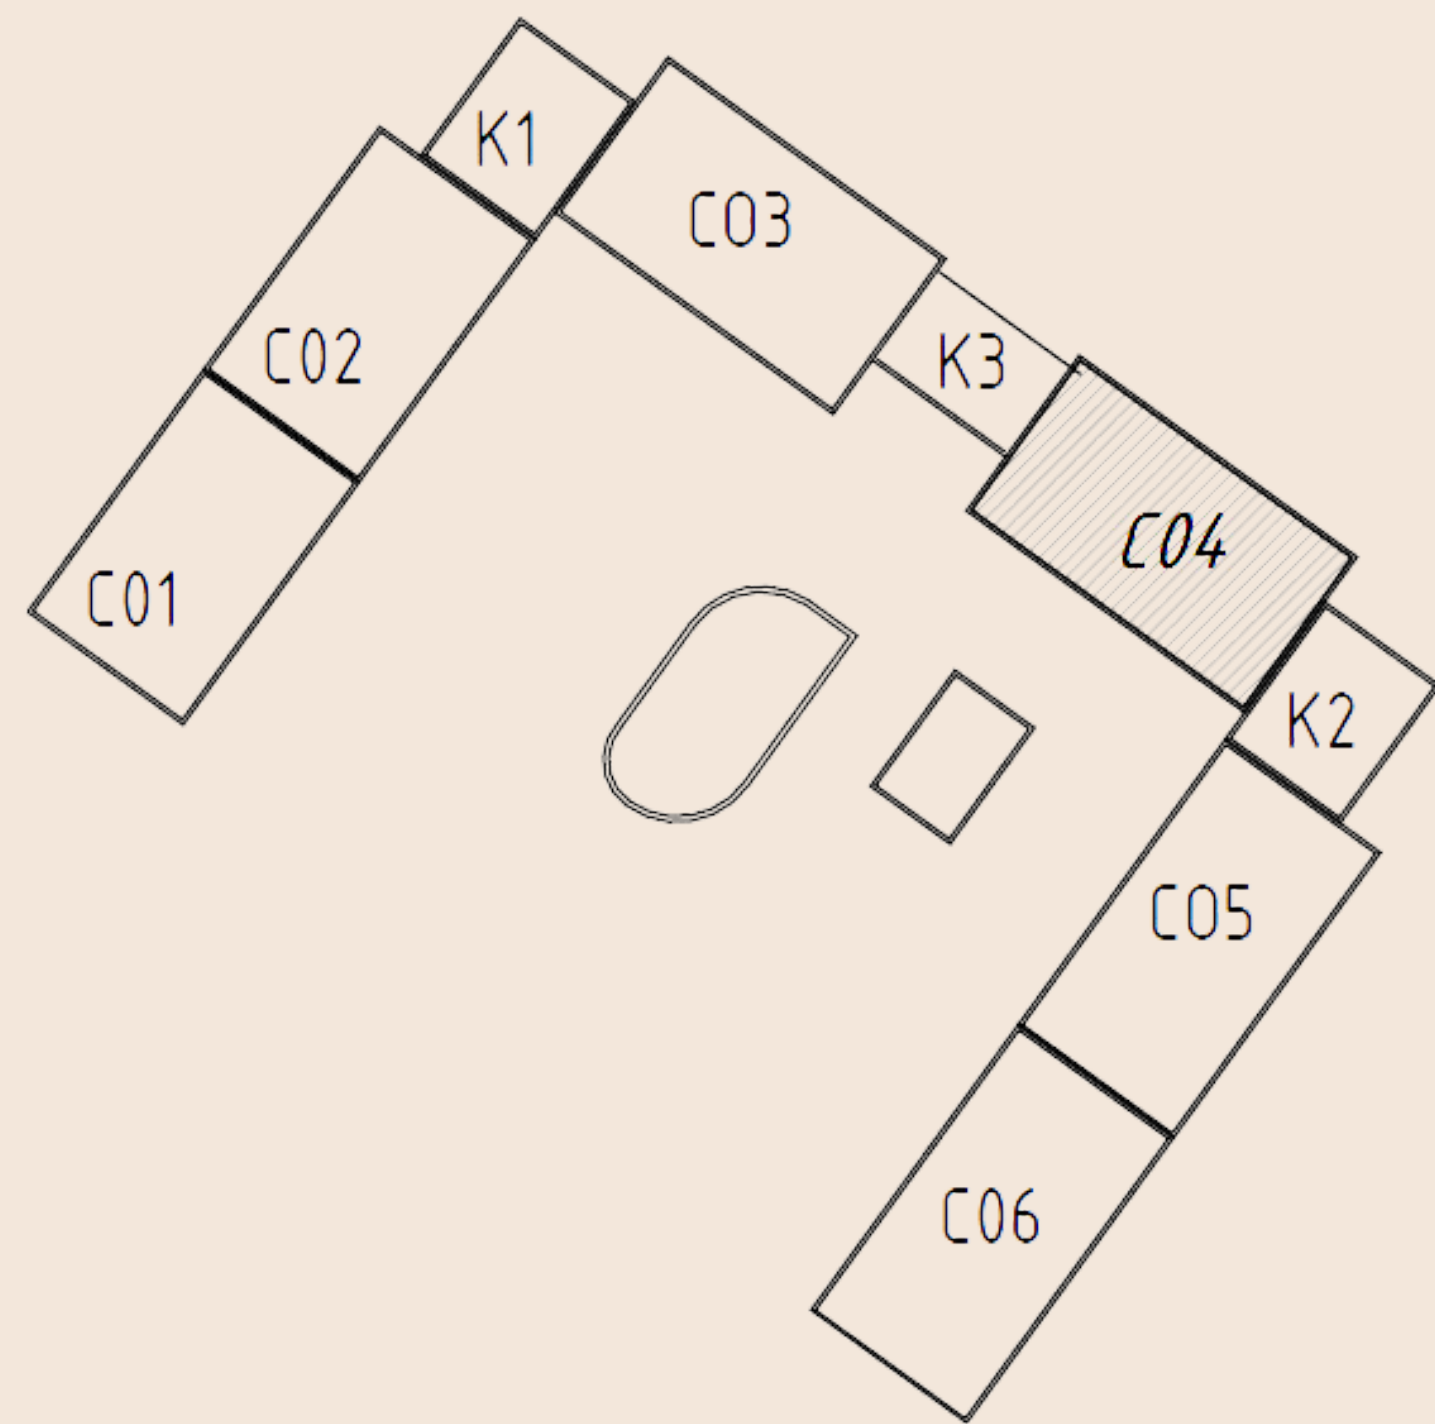

СЕКЦИЯ №4

1

Э
Т
А
Ж

КВАРТИРА № 147

2-КОМ

ОБЩАЯ ПЛОЩАДЬ	71,65 м.кв
ВНУТРЕННЯЯ ПЛОЩАДЬ	66,99 м.кв
КУХНЯ-СТОЛОВАЯ	15,88 м.кв
МАСТЕР-СПАЛЬНЯ С ВЫХОДОМ НА ЛОДЖИЮ	20,28 м.кв
ЛОДЖИЯ	4,66 м.кв
ВЫСОКИЙ ПОТОЛОК	3,4м

КВАРТИРА № 148

2-КОМ

ОБЩАЯ ПЛОЩАДЬ	84,85 м.кв
ВНУТРЕННЯЯ ПЛОЩАДЬ	75,45 м.кв
КУХНЯ-СТОЛОВАЯ	16,01 м.кв
МАСТЕР-СПАЛЬНЯ: СО СВОИМ САМУЗЛОМ	26,54 м.кв
СОБСТВЕННОЕ ПАТИО	6,79 м.кв
ЛОДЖИЯ	5,82 м.кв
ВЫСОКИЙ ПОТОЛОК	3,4м