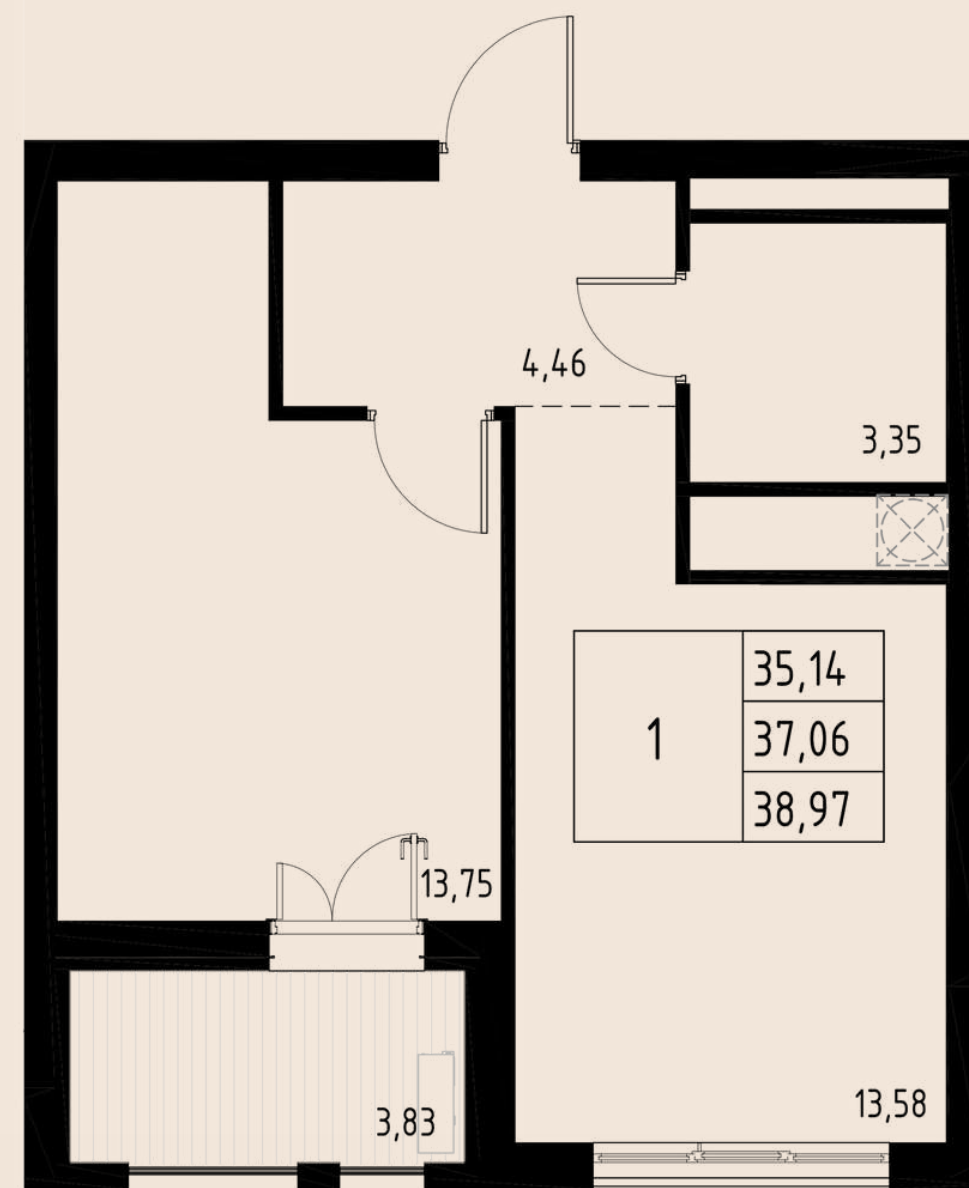

КВАРТИРА № 148

2-КОМ

ОБЩАЯ ПЛОЩАДЬ	84,85 м.кв
ВНУТРЕННЯЯ ПЛОЩАДЬ	75,45 м.кв
КУХНЯ-СТОЛОВАЯ	16,01 м.кв
МАСТЕР-СПАЛЬНЯ: СО СВОИМ САМУЗЛОМ	26,54 м.кв
СОБСТВЕННОЕ ПАТИО	6,79 м.кв
ЛОДЖИЯ	5,82 м.кв
ВЫСОКИЙ ПОТОЛОК	3,4м

АРОЧНЫЕ ОКНА

4

Э
Т
А
Ж

КВАРТИРА № 165

2-КОМ

ОБЩАЯ ПЛОЩАДЬ	66,37 м.кв
ВНУТРЕННЯЯ ПЛОЩАДЬ	61,84 м.кв
КУХНЯ-СТОЛОВАЯ	13,43 м.кв
МАСТЕР-СПАЛЬНЯ: СО СВОИМ САУЗЛОМ	21,58 м.кв
ЛОДЖИЯ	5,50 м.кв
	4,53 м.кв

ОКНО В ВАННОЙ

КВАРТИРА № 167

1-КОМ

ОБЩАЯ ПЛОЩАДЬ	38,91 м.кв
ВНУТРЕННЯЯ ПЛОЩАДЬ	34,43 м.кв
КУХНЯ-СТОЛОВАЯ	14,12 м.кв
ЛОДЖИЯ	4,48 м.кв

6

Э
Т
А
Ж

КВАРТИРА № 178

1-КОМ

ОБЩАЯ ПЛОЩАДЬ	38,97 м.кв
ВНУТРЕННЯЯ ПЛОЩАДЬ	35,14 м.кв
КУХНЯ-СТОЛОВАЯ	13,58 м.кв
ЛОДЖИЯ	3,83 м.кв

КВАРТИРА № 180

2-КОМ

ОБЩАЯ ПЛОЩАДЬ	53,95 м.кв
ВНУТРЕННЯЯ ПЛОЩАДЬ	50,08 м.кв
КУХНЯ-СТОЛОВАЯ	10,60 м.кв
МАСТЕР-СПАЛЬНЯ С ВЫХОДОМ НА ЛОДЖИЮ	10,63 м.кв
ЛОДЖИЯ	3,87 м.кв

АРОЧНЫЕ ОКНА

7

Э
Т
А
Ж

КВАРТИРА № 185

1-КОМ