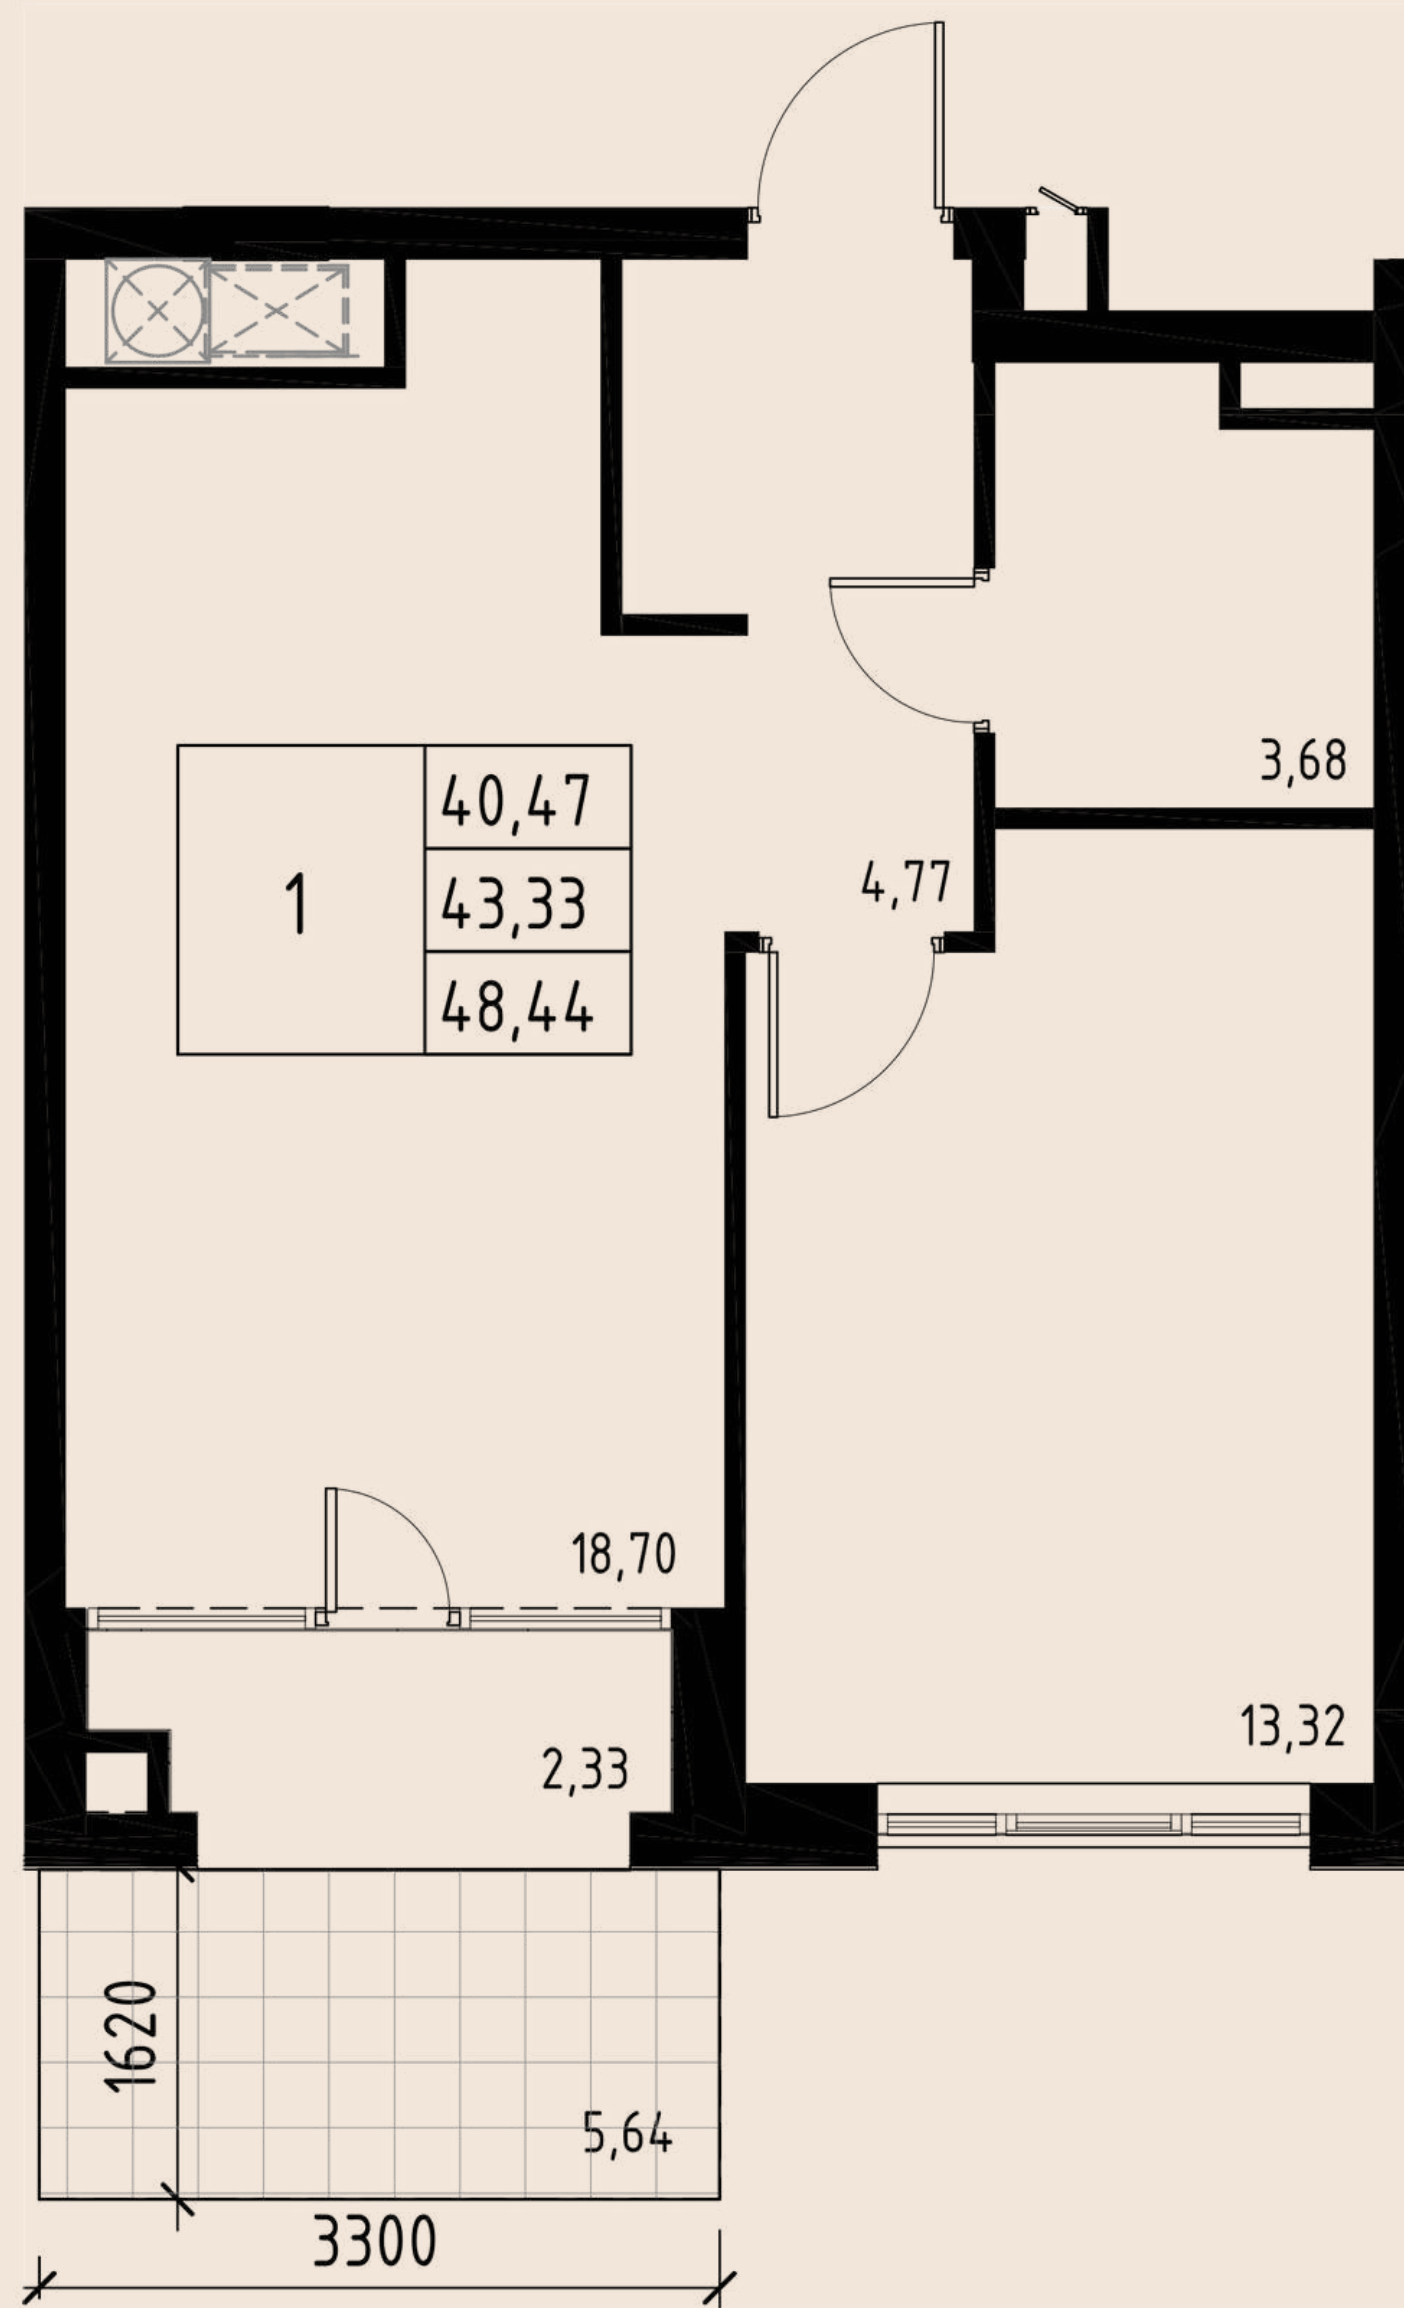

СЕКЦИЯ
№5

СЕКЦИЯ
№6

СЕКЦИЯ №1

КВАРТИРА № 4

Евро-2

ОБЩАЯ ПЛОЩАДЬ	48,44 м.кв
ВНУТРЕННЯЯ ПЛОЩАДЬ	40,47 м.кв
ПРОСТОРНАЯ КУХНЯ-ГОСТИНАЯ	18,70 м.кв
СОБСТВЕННОЕ ПАТИО	5,64 м.кв

1
Э
Т
А
Ж

АРОЧНЫЕ ОКНА

2

Э
Т
А
Ж

КВАРТИРА № 7

1-КОМ

ОБЩАЯ ПЛОЩАДЬ	38,47 м.кв
ВНУТРЕННЯЯ ПЛОЩАДЬ	34,85 м.кв
КУХНЯ-СТОЛОВАЯ	14,12 м.кв
ЛОДЖИЯ	3,62 м.кв

КВАРТИРА № 10

1-КОМ

ОБЩАЯ ПЛОЩАДЬ	42,47 м.кв
ВНУТРЕННЯЯ ПЛОЩАДЬ	38,30 м.кв
КУХНЯ-СТОЛОВАЯ	16,54 м.кв
ЛОДЖИЯ	4,17 м.кв

3

Э
Т
А
Ж

КВАРТИРА № 18

1-КОМ

ОБЩАЯ ПЛОЩАДЬ	40,15 м.кв
ВНУТРЕННЯЯ ПЛОЩАДЬ	35,59 м.кв
КУХНЯ-СТОЛОВАЯ	14,55 м.кв
ЛОДЖИЯ	4,56 м.кв

АРОЧНЫЕ ОКНА

4

Э
Т
А
Ж