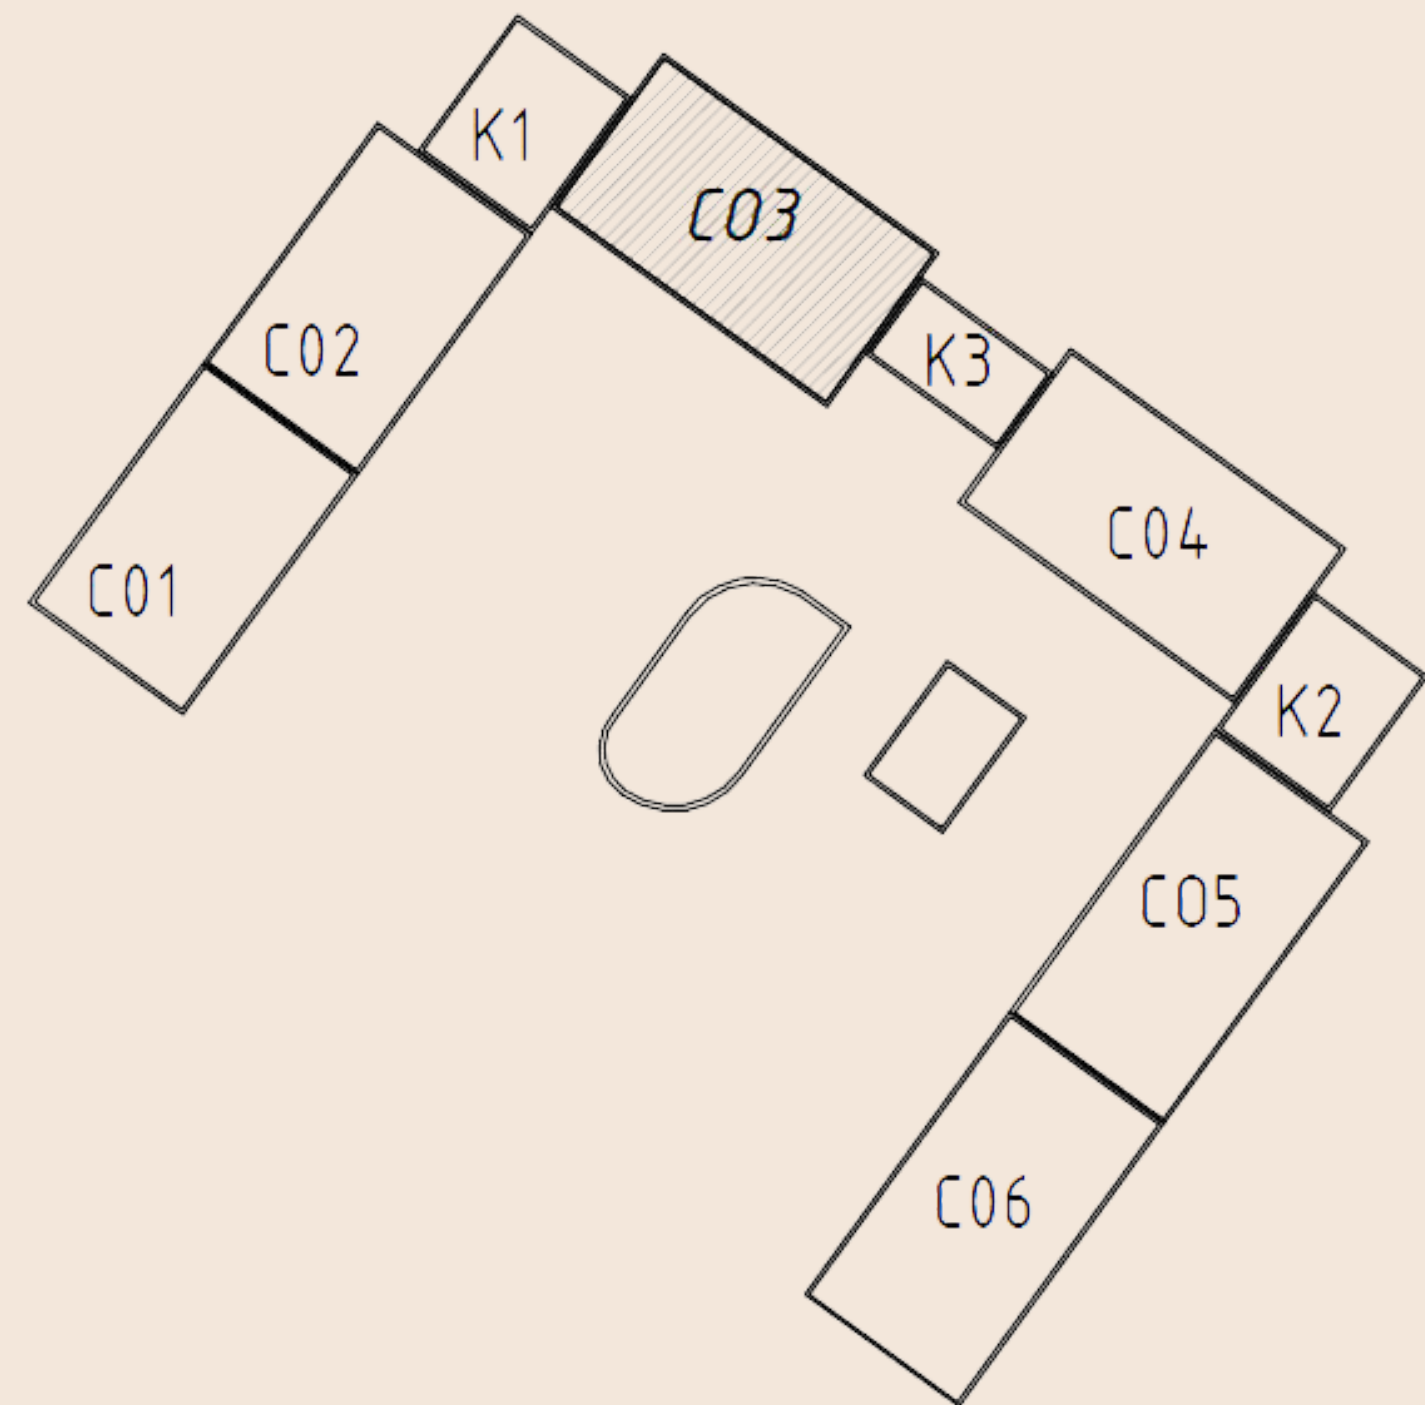

ОБЩАЯ ПЛОЩАДЬ	38,79 м.кв
ВНУТРЕННЯЯ ПЛОЩАДЬ	34,94 м.кв
КУХНЯ-СТОЛОВАЯ	14,04 м.кв
ЛОДЖИЯ	3,85 м.кв

5
Э
Т
А
Ж

АРОЧНЫЕ ОКНА

7

Э
Т
А
Ж

КВАРТИРА № 93

1-КОМ

ОБЩАЯ ПЛОЩАДЬ	39,96 м.кв
ВНУТРЕННЯЯ ПЛОЩАДЬ	35,98 м.кв
КУХНЯ-СТОЛОВАЯ	11,00 м.кв
2 ГАРДЕРОБНЫЕ КОМНАТЫ	2,16 м.кв
ЛОДЖИЯ	2,27 м.кв
	3,98 м.кв

КВАРТИРА № 99

1-КОМ

ОБЩАЯ ПЛОЩАДЬ	34,39 м.кв
ВНУТРЕННЯЯ ПЛОЩАДЬ	30,54 м.кв
КУХНЯ-СТОЛОВАЯ	11,67 м.кв
ЛОДЖИЯ	3,85 м.кв

СЕКЦИЯ №3

КВАРТИРА № 106

2-КОМ

1
Э
Т
А
Ж

ОБЩАЯ ПЛОЩАДЬ	84,85 м.кв
ВНУТРЕННЯЯ ПЛОЩАДЬ	75,44 м.кв
КУХНЯ-СТОЛОВАЯ	16,01 м.кв
МАСТЕР-СПАЛЬНЯ: СО СВОИМ САМУЗЛОМ	26,54 м.кв 6,79 м.кв
СОБСТВЕННОЕ ПАТИО	5,84 м.кв
ВЫСОКИЕ ПОТОЛКИ	3,4 м