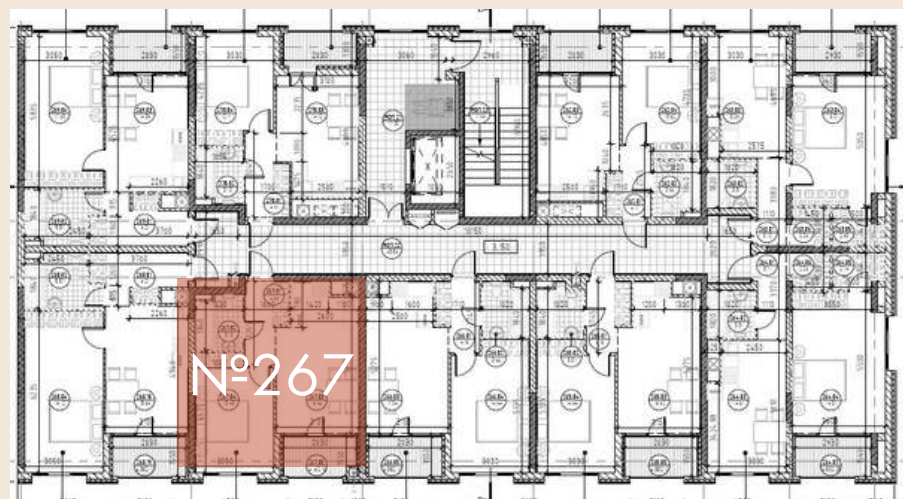

АРОЧНЫЕ ОКНА

КВАРТИРА № 267

1-КОМ

ОБЩАЯ ПЛОЩАДЬ	42,96 м.кв
ВНУТРЕННЯЯ ПЛОЩАДЬ	38,77 м.кв
КУХНЯ-СТОЛОВАЯ	16,98 м.кв
ЛОДЖИЯ	4,19 м.кв

2
Э
Т
А
Ж