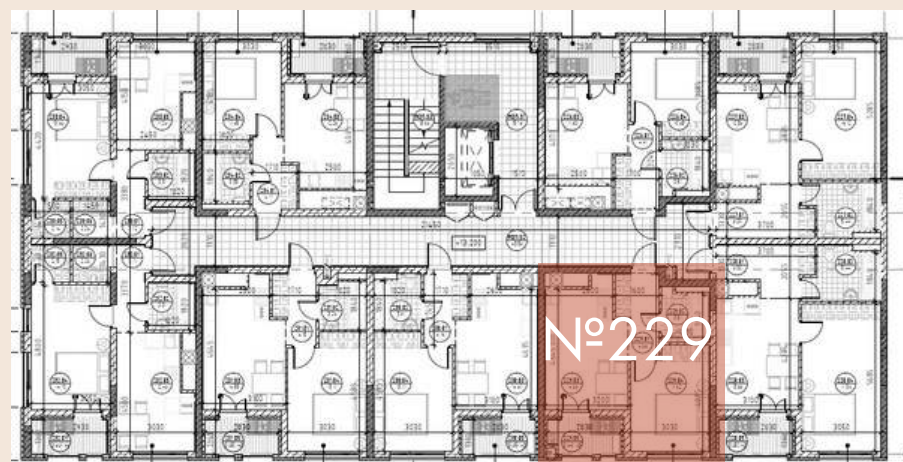

КВАРТИРА № 229

1-КОМ

ОБЩАЯ ПЛОЩАДЬ	38,14 м.кв
ВНУТРЕННЯЯ ПЛОЩАДЬ	34,45 м.кв
КУХНЯ-СТОЛОВАЯ	14,66 м.кв
ЛОДЖИЯ	3,69 м.кв

5
Э
Т
А
Ж