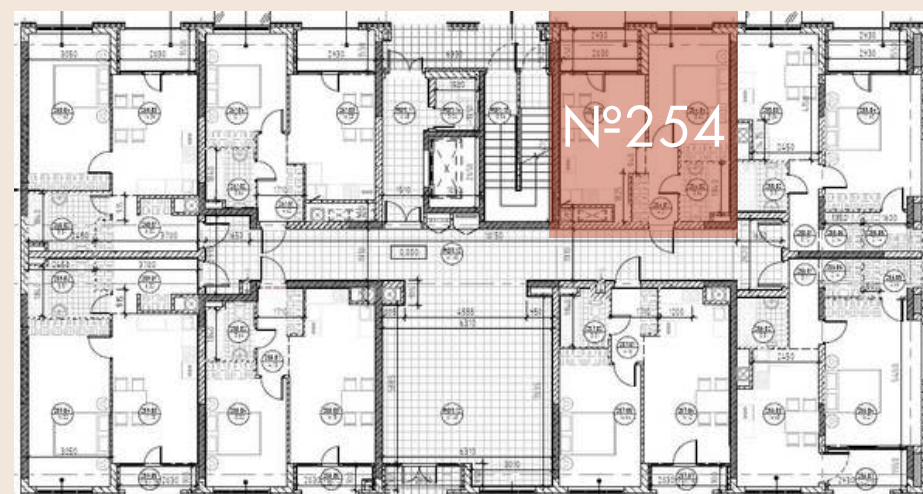

КВАРТИРА № 254

1-КОМ

ОБЩАЯ ПЛОЩАДЬ 41,14 м.кв

ВНУТРЕННЯЯ ПЛОЩАДЬ 36,64 м.кв

КУХНЯ-СТОЛОВАЯ 15,13 м.кв

ЛОДЖИЯ 4,50 м.кв

Э
Т
А
Ж

1