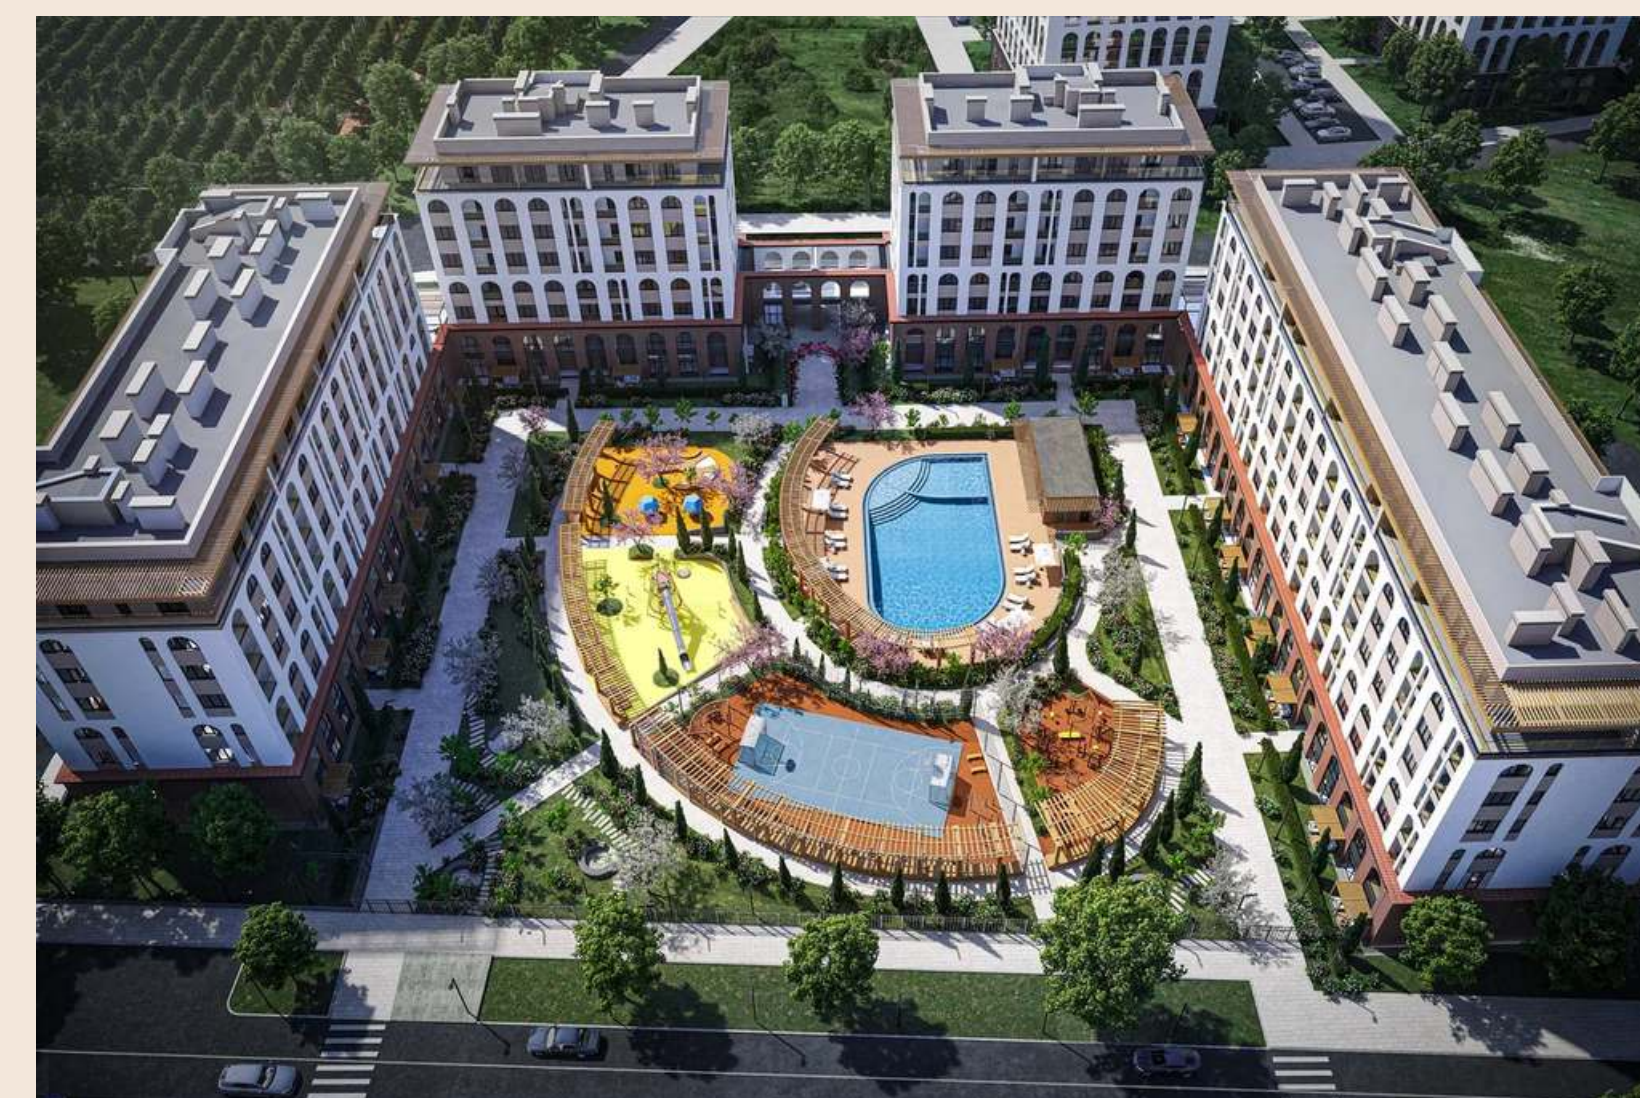

КВАРТИРА № 273

1-КОМ

ОБЩАЯ ПЛОЩАДЬ	41,15 м.кв
ВНУТРЕННЯЯ ПЛОЩАДЬ	36,43 м.кв
КУХНЯ-СТЛОВАЯ	12,67 м.кв
ГАРДЕРОБНАЯ	2,07 м.кв
ЛОДЖИЯ	4,72 м.кв

3
Э
Т
А
Ж