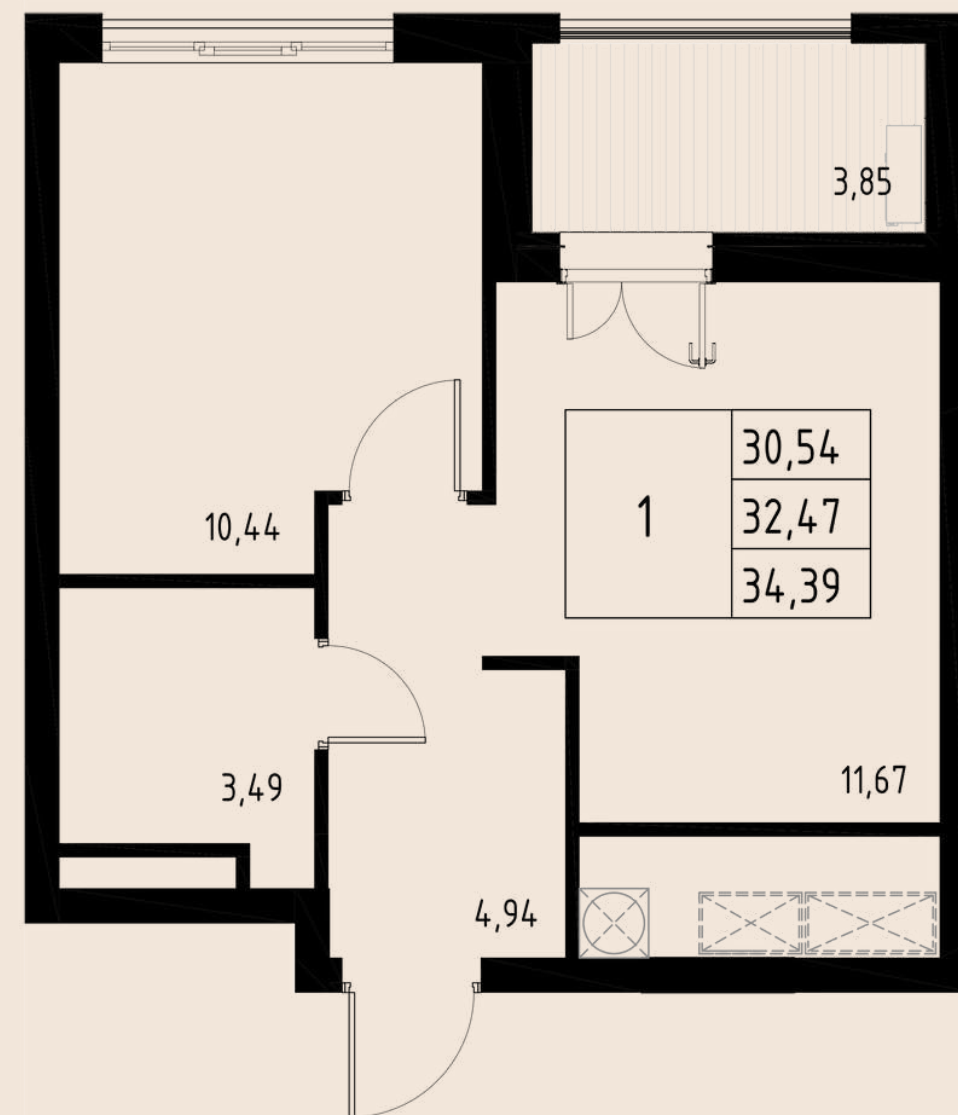

АРОЧНЫЕ ОКНА

4

Э
Т
А
Ж

КВАРТИРА № 73

1-КОМ

ОБЩАЯ ПЛОЩАДЬ	43,33 м.кв
ВНУТРЕННЯЯ ПЛОЩАДЬ	38,61 м.кв
КУХНЯ-СТОЛОВАЯ	12,46 м.кв
2 ГАРДЕРОБНЫЕ КОМНАТЫ	2,16 м.кв 2,27 м.кв
ЛОДЖИЯ	4,72 м.кв

КВАРТИРА № 81

1-КОМ

ОБЩАЯ ПЛОЩАДЬ	38,79 м.кв
ВНУТРЕННЯЯ ПЛОЩАДЬ	34,94 м.кв
КУХНЯ-СТОЛОВАЯ	14,04 м.кв
ЛОДЖИЯ	3,85 м.кв

5
Э
Т
А
Ж

АРОЧНЫЕ ОКНА

7

Э
Т
А
Ж

КВАРТИРА № 93

1-КОМ

ОБЩАЯ ПЛОЩАДЬ	39,96 м.кв
ВНУТРЕННЯЯ ПЛОЩАДЬ	35,98 м.кв
КУХНЯ-СТОЛОВАЯ	11,00 м.кв
2 ГАРДЕРОБНЫЕ КОМНАТЫ	2,16 м.кв
ЛОДЖИЯ	2,27 м.кв
	3,98 м.кв

КВАРТИРА № 99

1-КОМ

ОБЩАЯ ПЛОЩАДЬ	34,39 м.кв
ВНУТРЕННЯЯ ПЛОЩАДЬ	30,54 м.кв
КУХНЯ-СТОЛОВАЯ	11,67 м.кв
ЛОДЖИЯ	3,85 м.кв

СЕКЦИЯ №3

КВАРТИРА № 106

2-КОМ

1
Э
Т
А
Ж

ОБЩАЯ ПЛОЩАДЬ	84,85 м.кв
ВНУТРЕННЯЯ ПЛОЩАДЬ	75,44 м.кв
КУХНЯ-СТОЛОВАЯ	16,01 м.кв
МАСТЕР-СПАЛЬНЯ: СО СВОИМ САМУЗЛОМ	26,54 м.кв 6,79 м.кв
СОБСТВЕННОЕ ПАТИО	5,84 м.кв
ВЫСОКИЕ ПОТОЛКИ	3,4 м