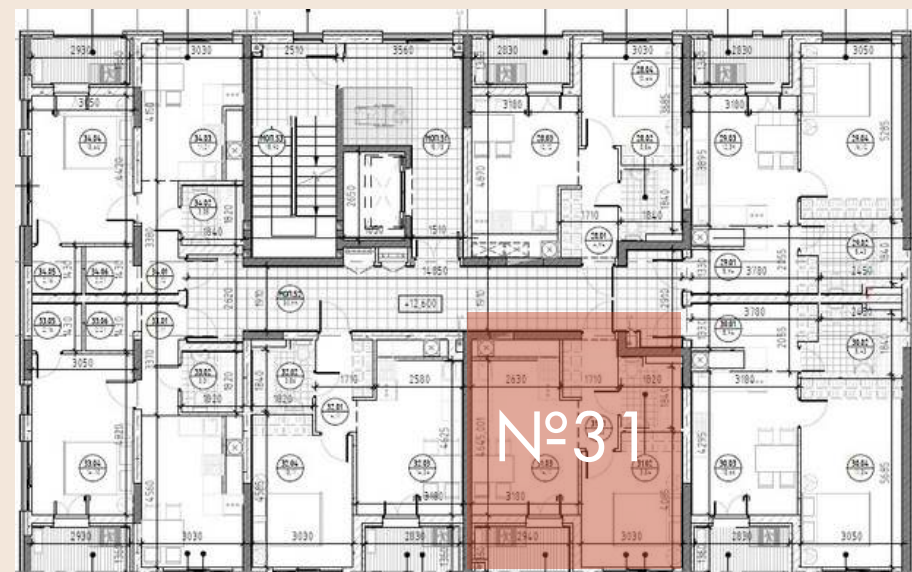

3

Э
Т
А
Ж

КВАРТИРА № 18

1-КОМ

ОБЩАЯ ПЛОЩАДЬ	40,15 м.кв
ВНУТРЕННЯЯ ПЛОЩАДЬ	35,59 м.кв
КУХНЯ-СТОЛОВАЯ	14,55 м.кв
ЛОДЖИЯ	4,56 м.кв

АРОЧНЫЕ ОКНА

4

Э
Т
А
Ж

КВАРТИРА № 26

1-КОМ

ОБЩАЯ ПЛОЩАДЬ	43,33 м.кв
ВНУТРЕННЯЯ ПЛОЩАДЬ	38,61 м.кв
КУХНЯ-СТОЛОВАЯ	38,61 м.кв
2 ГАРДЕРОБНЫЕ КОМНАТЫ	2,27 м.кв 2,16 м.кв
ЛОДЖИЯ	4,72 м.кв

КВАРТИРА № 31

1-КОМ

5

Э
Т
А
Ж

ОБЩАЯ ПЛОЩАДЬ	37,67 м.кв
ВНУТРЕННЯЯ ПЛОЩАДЬ	33,98 м.кв
КУХНЯ-СТОЛОВАЯ	14,11 м.кв
ЛОДЖИЯ	3,69 м.кв