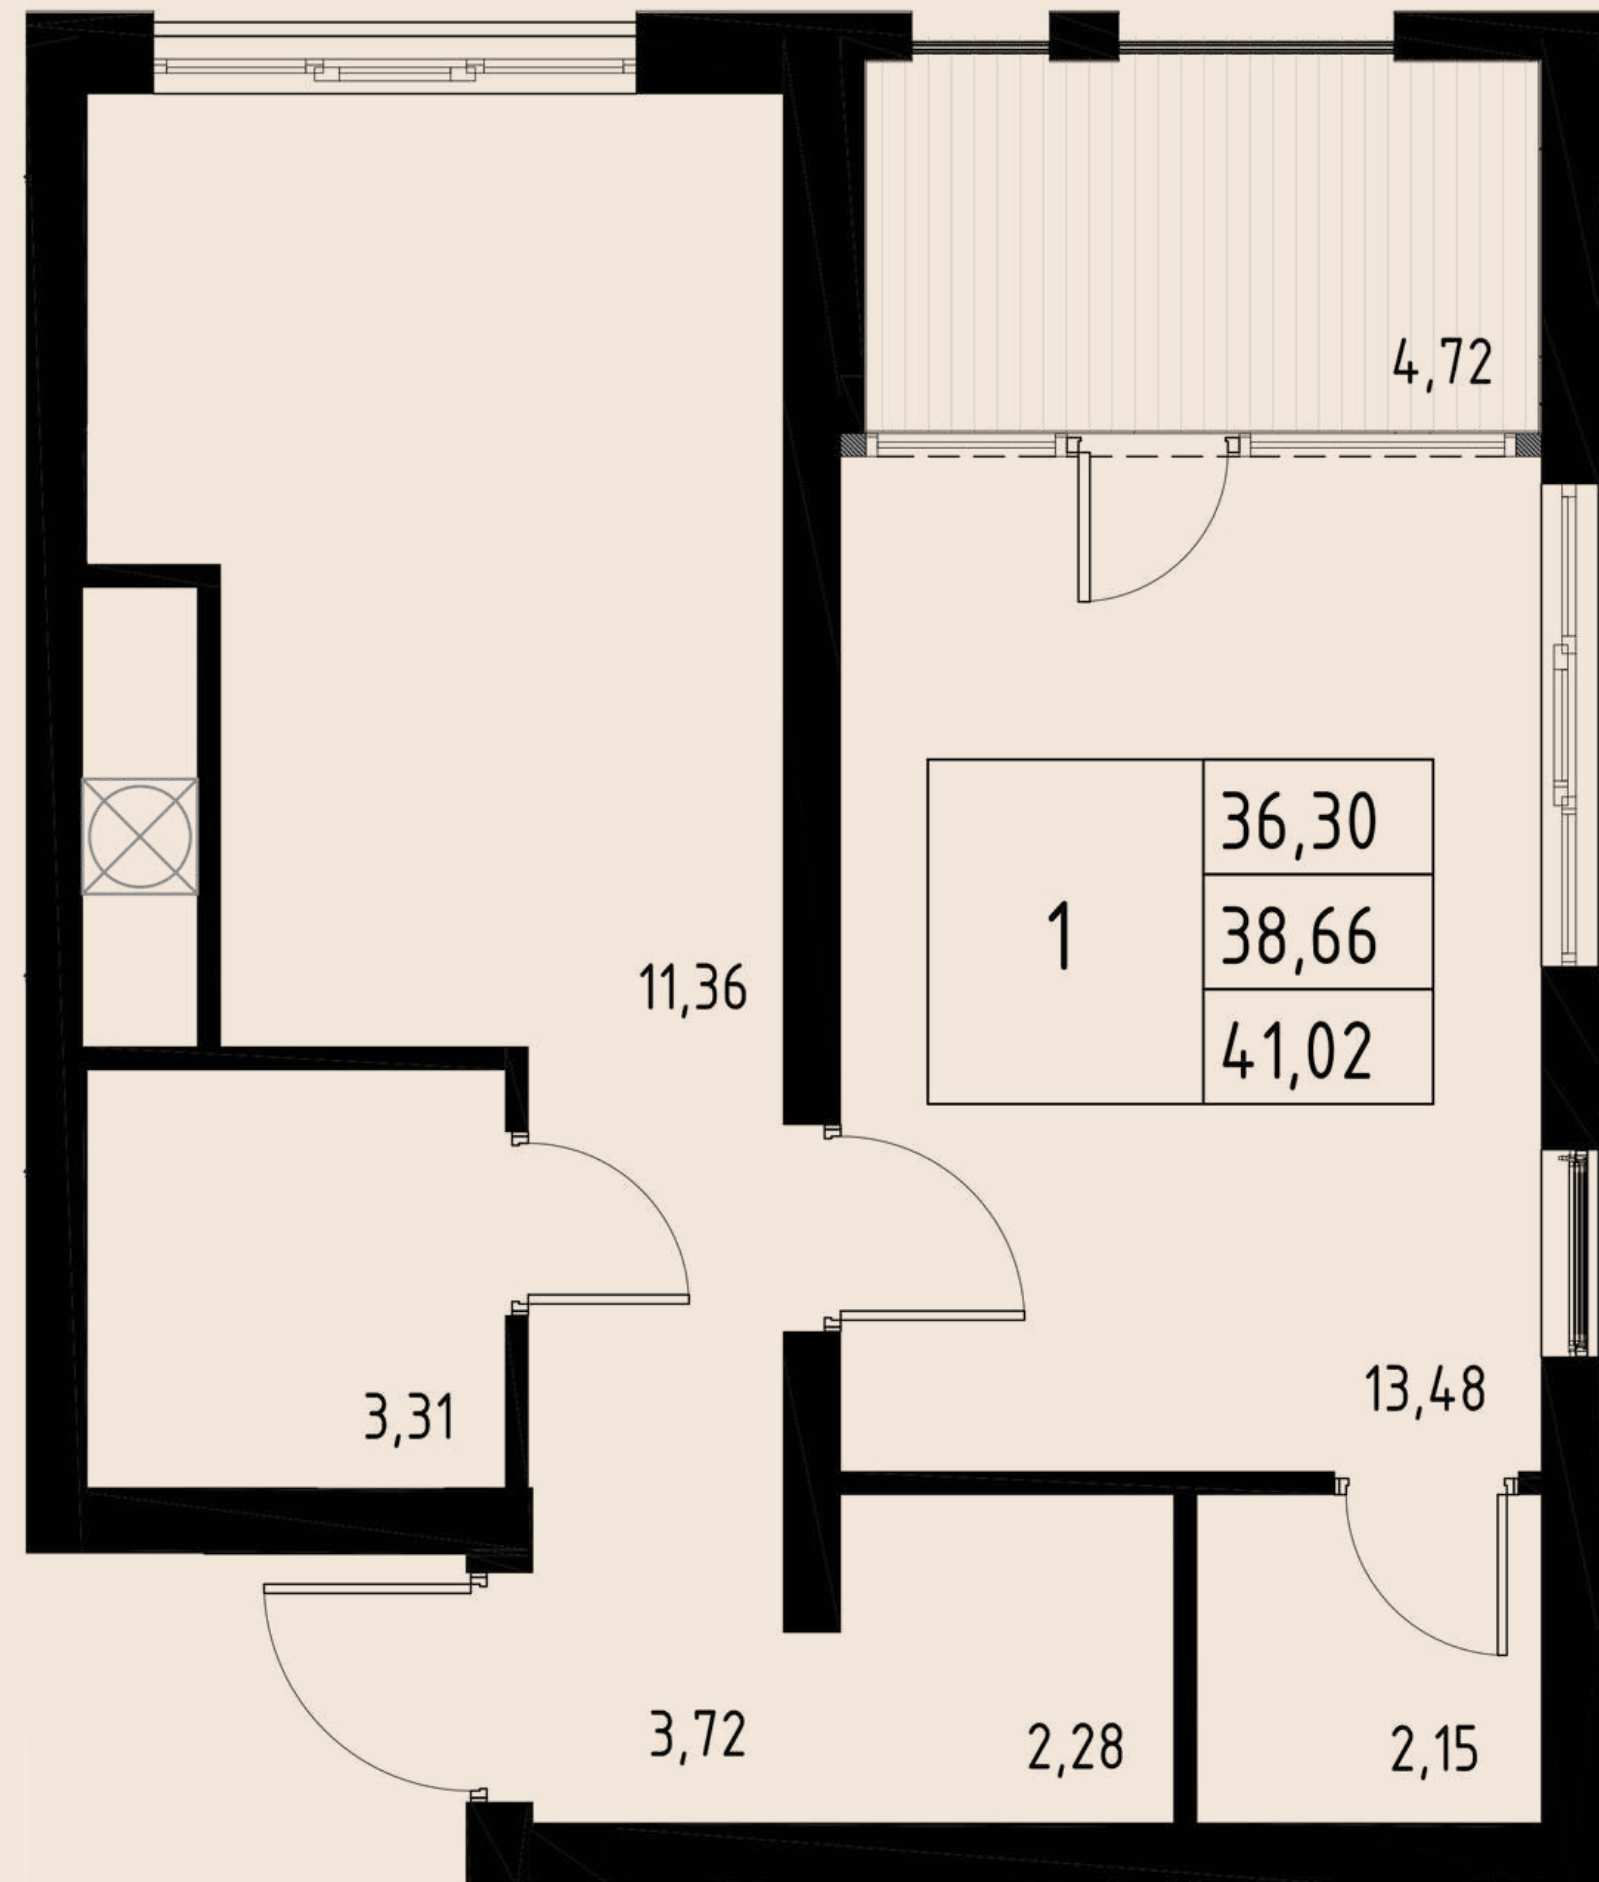

КВАРТИРА № 124

2-КОМ

ОБЩАЯ ПЛОЩАДЬ	66,36 м.кв
ВНУТРЕННЯЯ ПЛОЩАДЬ	61,83 м.кв
КУХНЯ-СТОЛОВАЯ	13,43 м.кв
МАСТЕР-СПАЛЬНЯ: СО СВОИМ САМУЗЛОМ	21,58 м.кв
ЛОДЖИЯ	4,53 м.кв

ОКНО В ВАННОЙ

6

Э
Т
А
Ж

КВАРТИРА № 133

2-КОМ

АРОЧНЫЕ ОКНА

КВАРТИРА № 267

1-КОМ

ОБЩАЯ ПЛОЩАДЬ	42,96 м.кв
ВНУТРЕННЯЯ ПЛОЩАДЬ	38,77 м.кв
КУХНЯ-СТОЛОВАЯ	16,98 м.кв
ЛОДЖИЯ	4,19 м.кв

2
Э
Т
А
Ж

КВАРТИРА № 273

1-КОМ

ОБЩАЯ ПЛОЩАДЬ	41,15 м.кв
ВНУТРЕННЯЯ ПЛОЩАДЬ	36,43 м.кв
КУХНЯ-СТЛОВАЯ	12,67 м.кв
ГАРДЕРОБНАЯ	2,07 м.кв
ЛОДЖИЯ	4,72 м.кв

3
Э
Т
А
Ж

АРОЧНЫЕ ОКНА

КВАРТИРА № 281

1-КОМ

ОБЩАЯ ПЛОЩАДЬ	41,02 м.кв
ВНУТРЕННЯЯ ПЛОЩАДЬ	36,30 м.кв
КУХНЯ-СТОЛОВАЯ	11,36 м.кв
2 ГАРДЕРОБНЫЕ КОМНАТЫ	2,15 м.кв
	2,28 м.кв
ЛОДЖИЯ	4,72 м.кв

4

Э
Т
А
Ж

КВАРТИРА № 302

1-КОМ

ОБЩАЯ ПЛОЩАДЬ	39,22 м.кв
ВНУТРЕННЯЯ ПЛОЩАДЬ	35,37 м.кв
КУХНЯ-СТОЛОВАЯ	14,55 м.кв
ЛОДЖИЯ	3,85 м.кв

6
Э
Т
А
Ж

АРОЧНЫЕ И ПАНОРАМНЫЕ ОКНА

7
-
8

Э
Т
А
Ж

ДВУХУРОВНЕВАЯ КВАРТИРА № 307 Евро-3

ОБЩАЯ ПЛОЩАДЬ 48,53 м.кв