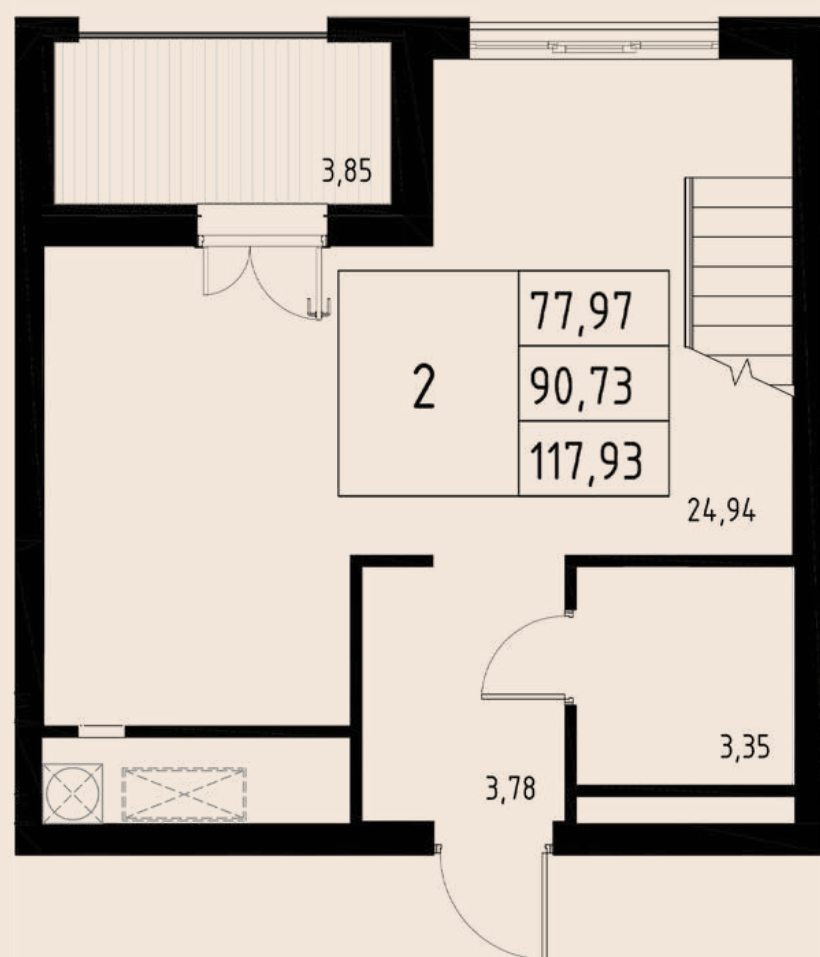

КВАРТИРА № 124

2-КОМ

ОБЩАЯ ПЛОЩАДЬ	66,36 м.кв
ВНУТРЕННЯЯ ПЛОЩАДЬ	61,83 м.кв
КУХНЯ-СТОЛОВАЯ	13,43 м.кв
МАСТЕР-СПАЛЬНЯ: СО СВОИМ САМУЗЛОМ	21,58 м.кв
ЛОДЖИЯ	4,53 м.кв

ОКНО В ВАННОЙ

6

Э
Т
А
Ж

КВАРТИРА № 133

2-КОМ

3
Э
Т
А
Ж

АРОЧНЫЕ ОКНА

КВАРТИРА № 281

1-КОМ

ОБЩАЯ ПЛОЩАДЬ	41,02 м.кв
ВНУТРЕННЯЯ ПЛОЩАДЬ	36,30 м.кв
КУХНЯ-СТОЛОВАЯ	11,36 м.кв
2 ГАРДЕРОБНЫЕ КОМНАТЫ	2,15 м.кв
	2,28 м.кв
ЛОДЖИЯ	4,72 м.кв

4

Э
Т
А
Ж

КВАРТИРА № 302

1-КОМ

ОБЩАЯ ПЛОЩАДЬ	39,22 м.кв
ВНУТРЕННЯЯ ПЛОЩАДЬ	35,37 м.кв
КУХНЯ-СТОЛОВАЯ	14,55 м.кв
ЛОДЖИЯ	3,85 м.кв

6
Э
Т
А
Ж

АРОЧНЫЕ И ПАНОРАМНЫЕ ОКНА

7
-
8

Э
Т
А
Ж

ДВУХУРОВНЕВАЯ КВАРТИРА № 307 Евро-3

ОБЩАЯ ПЛОЩАДЬ 48,53 м.кв

ВНУТРЕННЯЯ ПЛОЩАДЬ 17,73 м.кв

1 этаж

КУХНЯ-ГОСТИНАЯ 56,66 м.кв

ЛОДЖИЯ 3,85 м.кв

САМУЗЕЛ 3,35 м.кв

2 этаж

2 СПАЛЬНИ 12,50 м.кв

С ВЫХОДОМ НА ТЕРРАСУ 20,42 м.кв