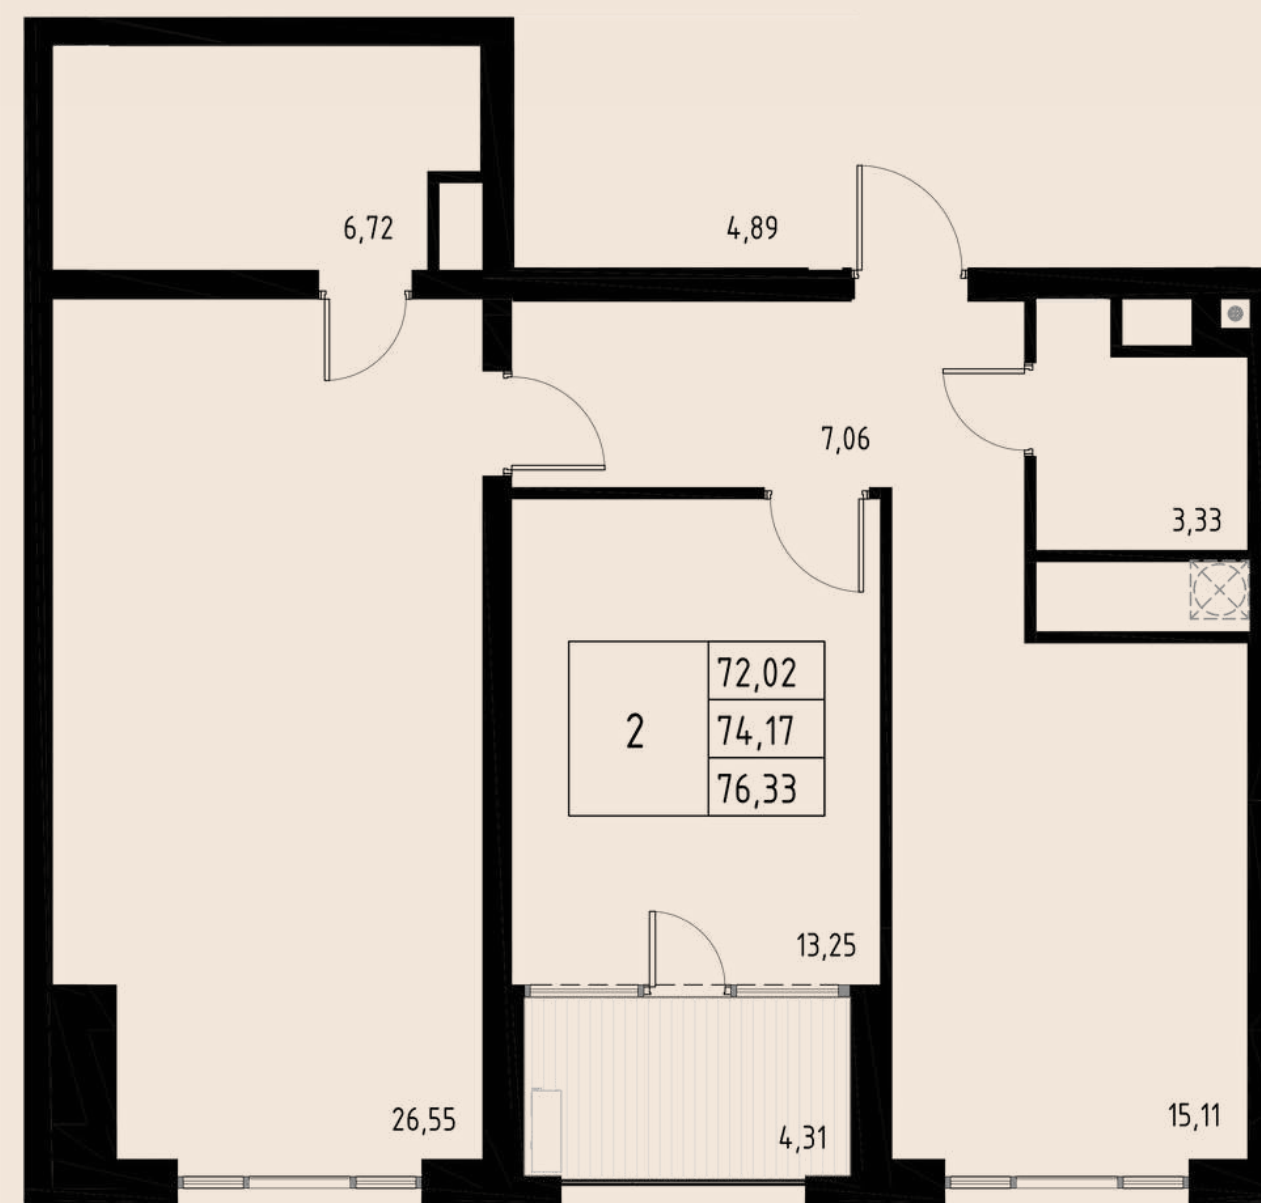

КВАРТИРА № 99

1-КОМ

ОБЩАЯ ПЛОЩАДЬ	34,39 м.кв
ВНУТРЕННЯЯ ПЛОЩАДЬ	30,54 м.кв
КУХНЯ-СТОЛОВАЯ	11,67 м.кв
ЛОДЖИЯ	3,85 м.кв

СЕКЦИЯ №3

КВАРТИРА № 106

2-КОМ

1
Э
Т
А
Ж

ОБЩАЯ ПЛОЩАДЬ	84,85 м.кв
ВНУТРЕННЯЯ ПЛОЩАДЬ	75,44 м.кв
КУХНЯ-СТОЛОВАЯ	16,01 м.кв
МАСТЕР-СПАЛЬНЯ: СО СВОИМ САМУЗЛОМ	26,54 м.кв 6,79 м.кв
СОБСТВЕННОЕ ПАТИО	5,84 м.кв
ВЫСОКИЕ ПОТОЛКИ	3,4 м

АРОЧНЫЕ ОКНА

7

Э
Т
А
Ж

КВАРТИРА № 111

1-КОМ

ОБЩАЯ ПЛОЩАДЬ	43,40 м.кв
ВНУТРЕННЯЯ ПЛОЩАДЬ	39,09 м.кв
КУХНЯ-СТОЛОВАЯ	15,26 м.кв
ЛОДЖИЯ	4,31 м.кв

КВАРТИРА № 112

2-КОМ

ОБЩАЯ ПЛОЩАДЬ	76,33 м.кв
ВНУТРЕННЯЯ ПЛОЩАДЬ	72,02 м.кв
КУХНЯ-СТОЛОВАЯ	15,11 м.кв
МАСТЕР-СПАЛЬНЯ: СО СВОИМ САМУЗЛОМ	26,55 м.кв
ЛОДЖИЯ	4,31 м.кв

АРОЧНЫЕ ОКНА

4

Э
Т
А
Ж

КВАРТИРА № 122

1-КОМ

ОБЩАЯ ПЛОЩАДЬ	38,91 м.кв
ВНУТРЕННЯЯ ПЛОЩАДЬ	34,43 м.кв
КУХНЯ-СТОЛОВАЯ	14,12 м.кв
ЛОДЖИЯ	4,48 м.кв

КВАРТИРА № 124

2-КОМ

ОБЩАЯ ПЛОЩАДЬ	66,36 м.кв
ВНУТРЕННЯЯ ПЛОЩАДЬ	61,83 м.кв
КУХНЯ-СТОЛОВАЯ	13,43 м.кв
МАСТЕР-СПАЛЬНЯ: СО СВОИМ САМУЗЛОМ	21,58 м.кв
ЛОДЖИЯ	4,53 м.кв

ОКНО В ВАННОЙ

6

Э
Т
А
Ж

КВАРТИРА № 133

2-КОМ