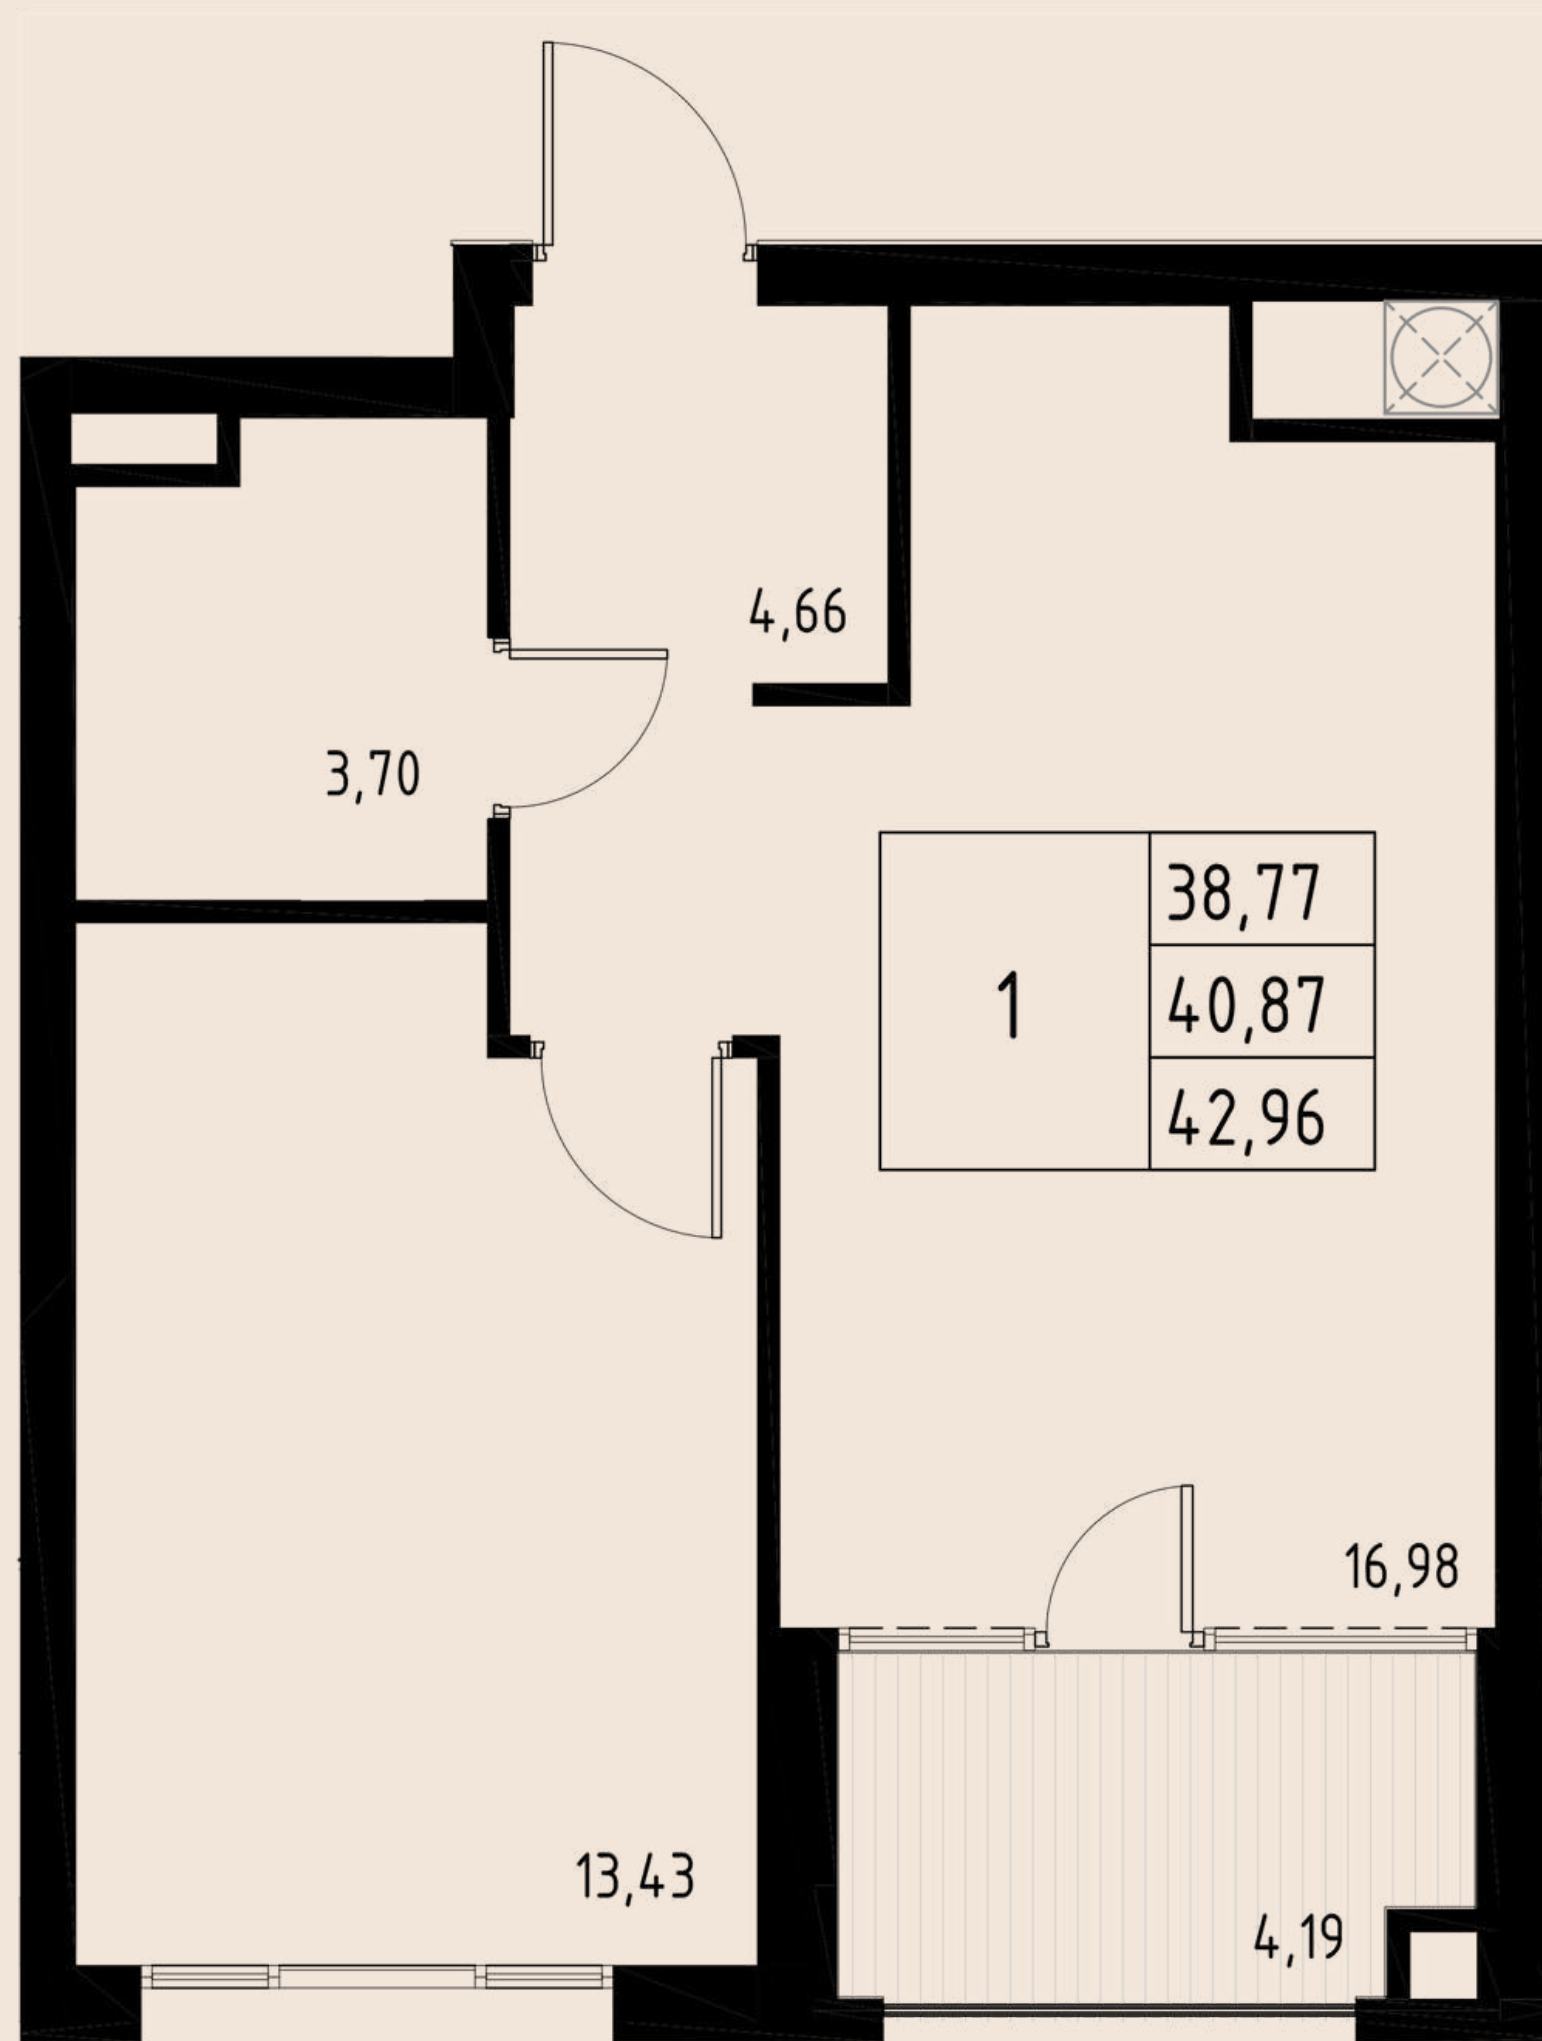

КВАРТИРА № 124

2-КОМ

ОБЩАЯ ПЛОЩАДЬ	66,36 м.кв
ВНУТРЕННЯЯ ПЛОЩАДЬ	61,83 м.кв
КУХНЯ-СТОЛОВАЯ	13,43 м.кв
МАСТЕР-СПАЛЬНЯ: СО СВОИМ САМУЗЛОМ	21,58 м.кв
ЛОДЖИЯ	4,53 м.кв

ОКНО В ВАННОЙ

6

Э
Т
А
Ж

КВАРТИРА № 133

2-КОМ

ОБЩАЯ ПЛОЩАДЬ	42,38 м.кв
ВНУТРЕННЯЯ ПЛОЩАДЬ	38,40 м.кв
КУХНЯ-СТОЛОВАЯ	14,66 м.кв
2 ГАРДЕРОБНЫЕ КОМНАТЫ	2,15 м.кв 2,28 м.кв
ЛОДЖИЯ	3,98 м.кв

СЕКЦИЯ №6

ПАНОРАМНЫЕ ОКНА

8

Э
Т
А
Ж

КВАРТИРА № 253

Евро-3

ОБЩАЯ ПЛОЩАДЬ	86,15 м.кв
ВНУТРЕННЯЯ ПЛОЩАДЬ	69,02 м.кв
КУХНЯ-ГОСТИНАЯ	17,75 м.кв
МАСТЕР-СПАЛЬНЯ С ВЫХОДОМ НА ТЕРРАСУ	11,30 м.кв
ГАРДЕРОБНАЯ КОМНАТА	11,72 м.кв
ТЕРРАСА	17,13 м.кв

КВАРТИРА № 254

1-КОМ

ОБЩАЯ ПЛОЩАДЬ 41,14 м.кв

ВНУТРЕННЯЯ ПЛОЩАДЬ 36,64 м.кв

КУХНЯ-СТОЛОВАЯ 15,13 м.кв

ЛОДЖИЯ 4,50 м.кв

Э
Т
А
Ж

1

АРОЧНЫЕ ОКНА

КВАРТИРА № 267

1-КОМ

ОБЩАЯ ПЛОЩАДЬ	42,96 м.кв
ВНУТРЕННЯЯ ПЛОЩАДЬ	38,77 м.кв
КУХНЯ-СТОЛОВАЯ	16,98 м.кв
ЛОДЖИЯ	4,19 м.кв

2
Э
Т
А
Ж

КВАРТИРА № 273

1-КОМ

ОБЩАЯ ПЛОЩАДЬ	41,15 м.кв
ВНУТРЕННЯЯ ПЛОЩАДЬ	36,43 м.кв
КУХНЯ-СТЛОВАЯ	12,67 м.кв
ГАРДЕРОБНАЯ	2,07 м.кв
ЛОДЖИЯ	4,72 м.кв