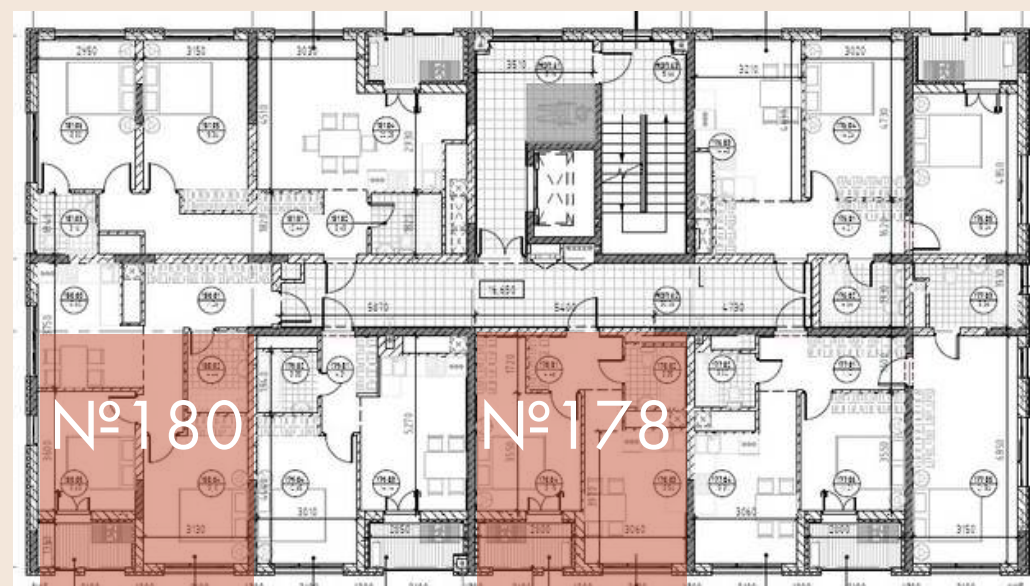

КВАРТИРА № 148

2-КОМ

ОБЩАЯ ПЛОЩАДЬ	84,85 м.кв
ВНУТРЕННЯЯ ПЛОЩАДЬ	75,45 м.кв
КУХНЯ-СТОЛОВАЯ	16,01 м.кв
МАСТЕР-СПАЛЬНЯ: СО СВОИМ САМУЗЛОМ	26,54 м.кв
СОБСТВЕННОЕ ПАТИО	6,79 м.кв
ЛОДЖИЯ	5,82 м.кв
ВЫСОКИЙ ПОТОЛОК	3,4м

АРОЧНЫЕ ОКНА

4

Э
Т
А
Ж

КВАРТИРА № 165

2-КОМ

ОБЩАЯ ПЛОЩАДЬ	66,37 м.кв
ВНУТРЕННЯЯ ПЛОЩАДЬ	61,84 м.кв
КУХНЯ-СТОЛОВАЯ	13,43 м.кв
МАСТЕР-СПАЛЬНЯ: СО СВОИМ САУЗЛОМ	21,58 м.кв
ЛОДЖИЯ	5,50 м.кв
	4,53 м.кв

ОКНО В ВАННОЙ

КВАРТИРА № 167

1-КОМ

ОБЩАЯ ПЛОЩАДЬ	38,91 м.кв
ВНУТРЕННЯЯ ПЛОЩАДЬ	34,43 м.кв
КУХНЯ-СТОЛОВАЯ	14,12 м.кв
ЛОДЖИЯ	4,48 м.кв

6

Э
Т
А
Ж

КВАРТИРА № 178

1-КОМ

ОБЩАЯ ПЛОЩАДЬ	38,97 м.кв
ВНУТРЕННЯЯ ПЛОЩАДЬ	35,14 м.кв
КУХНЯ-СТОЛОВАЯ	13,58 м.кв
ЛОДЖИЯ	3,83 м.кв