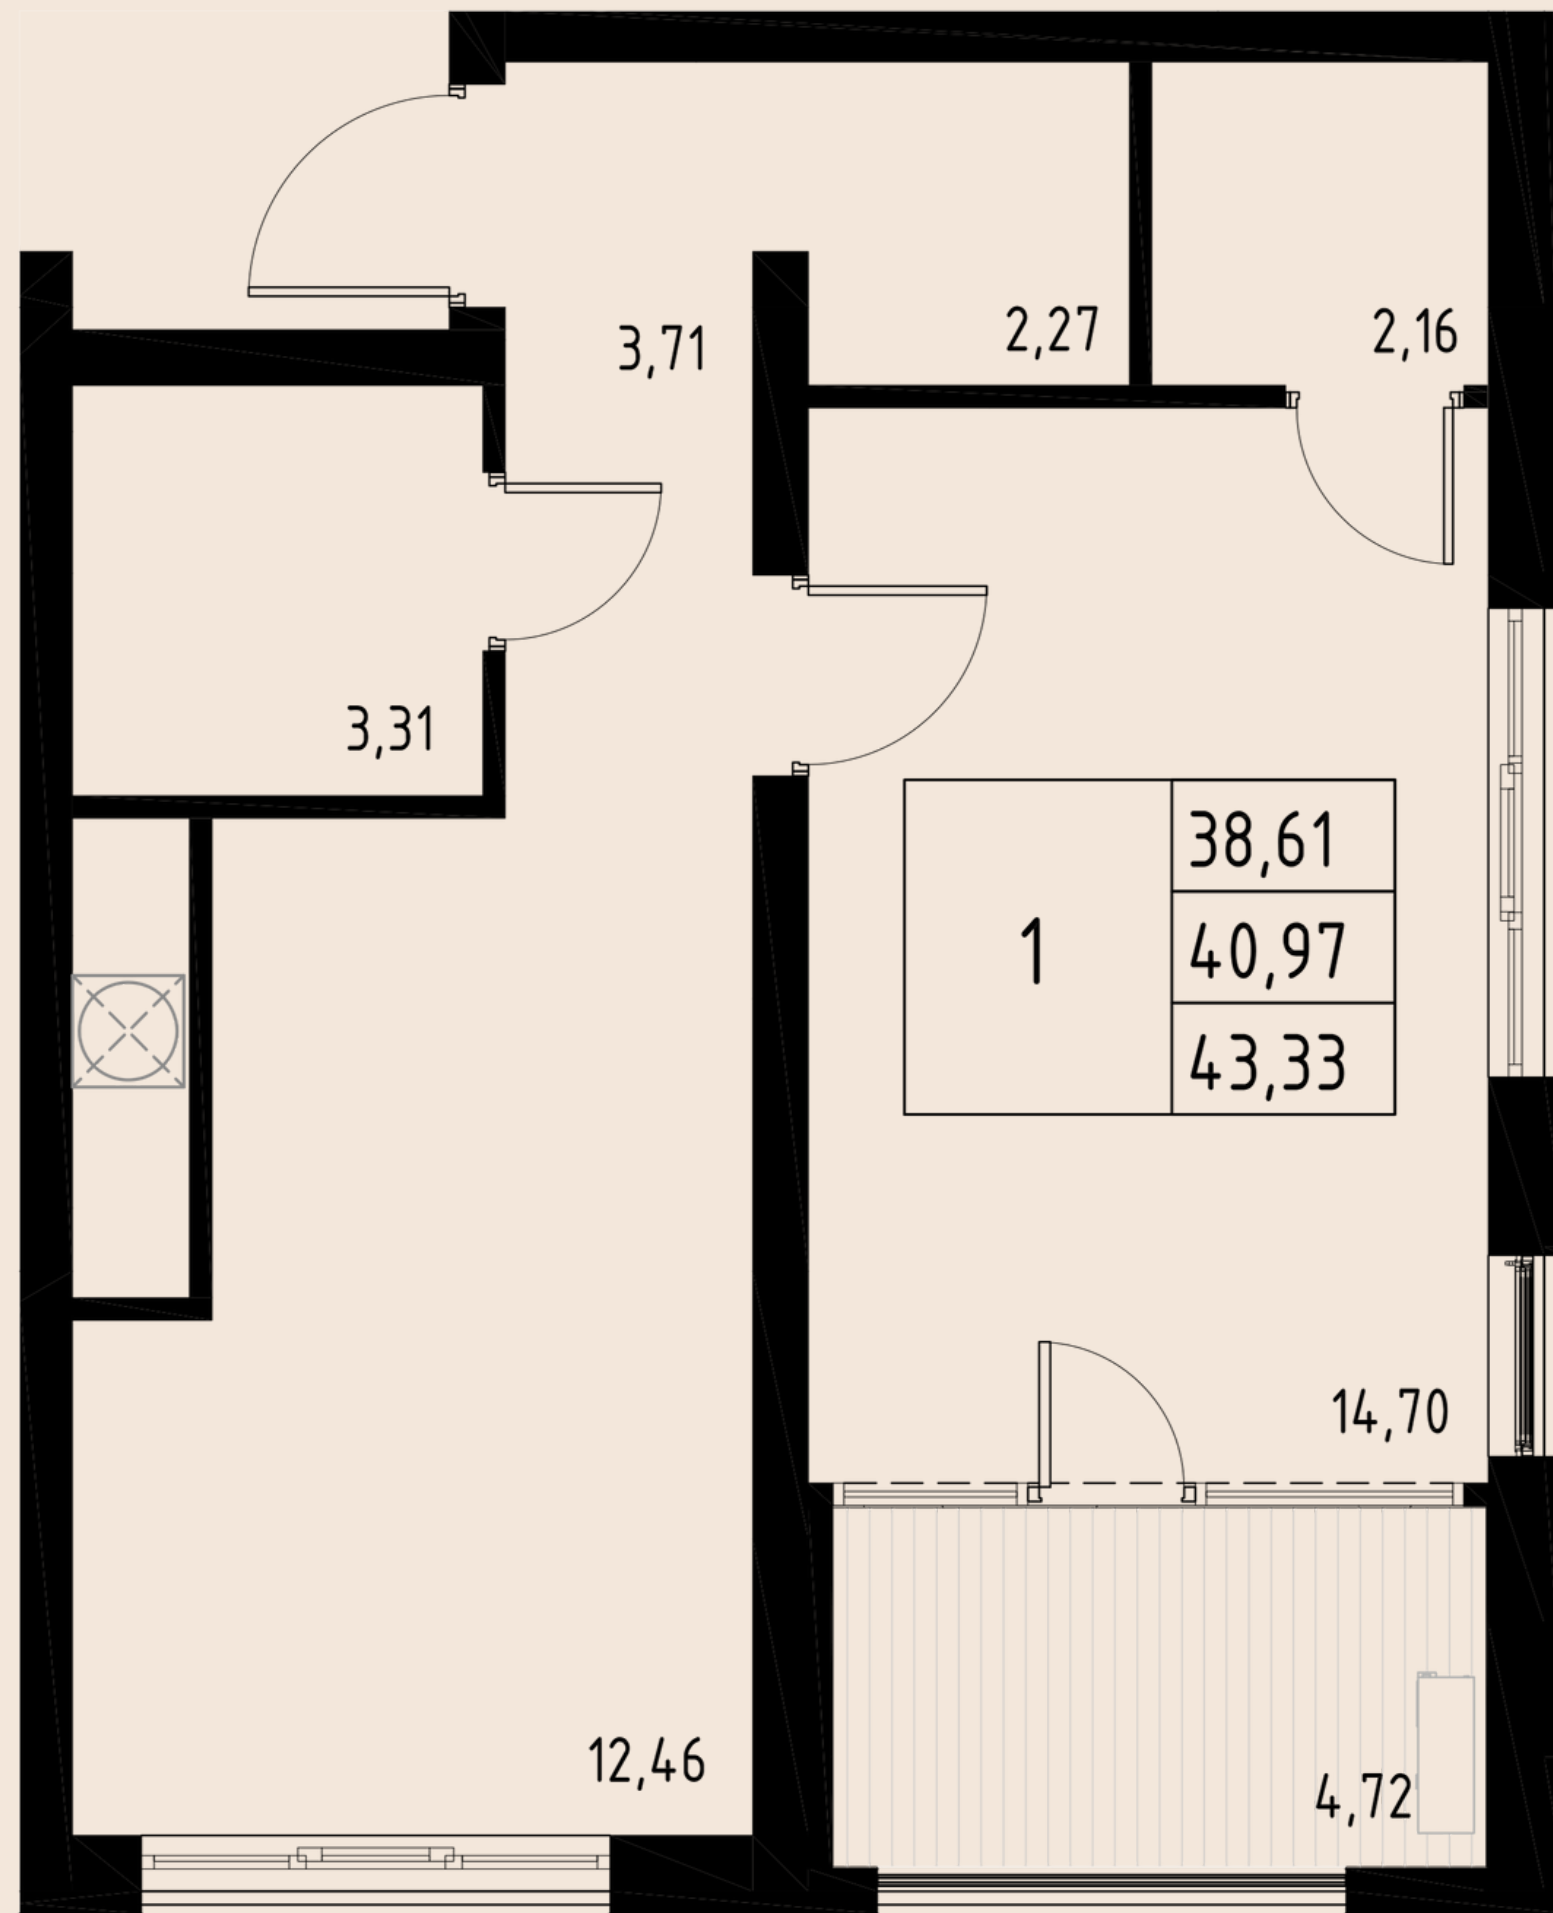

КВАРТИРА № 46

1-КОМ

ОБЩАЯ ПЛОЩАДЬ	38,68 м.кв
ВНУТРЕННЯЯ ПЛОЩАДЬ	34,83 м.кв
КУХНЯ-СТОЛОВАЯ	14,04 м.кв
ЛОДЖИЯ	3,85 м.кв

СЕКЦИЯ №2

1

Э
Т
А
Ж

КВАРТИРА № 52

1-КОМ

ОБЩАЯ ПЛОЩАДЬ	47,65 м.кв
ВНУТРЕННЯЯ ПЛОЩАДЬ	43,17 м.кв
КУХНЯ-СТОЛОВАЯ	13,36 м.кв
2 ГАРДЕРОБНЫЕ КОМНАТЫ	2,28 м.кв 2,60 м.кв
ЛОДЖИЯ	4,48 м.кв

КВАРТИРА № 54

Евро-2

ОБЩАЯ ПЛОЩАДЬ	48,45 м.кв
ВНУТРЕННЯЯ ПЛОЩАДЬ	40,47 м.кв
КУХНЯ-ГОСТИНАЯ	18,70 м.кв
СОБСТВЕННОЕ ПАТИО	5,65 м.кв

АРОЧНЫЕ ОКНА

4

Э
Т
А
Ж

КВАРТИРА № 73

1-КОМ

ОБЩАЯ ПЛОЩАДЬ	43,33 м.кв
ВНУТРЕННЯЯ ПЛОЩАДЬ	38,61 м.кв
КУХНЯ-СТОЛОВАЯ	12,46 м.кв
2 ГАРДЕРОБНЫЕ КОМНАТЫ	2,16 м.кв 2,27 м.кв
ЛОДЖИЯ	4,72 м.кв

КВАРТИРА № 81

1-КОМ