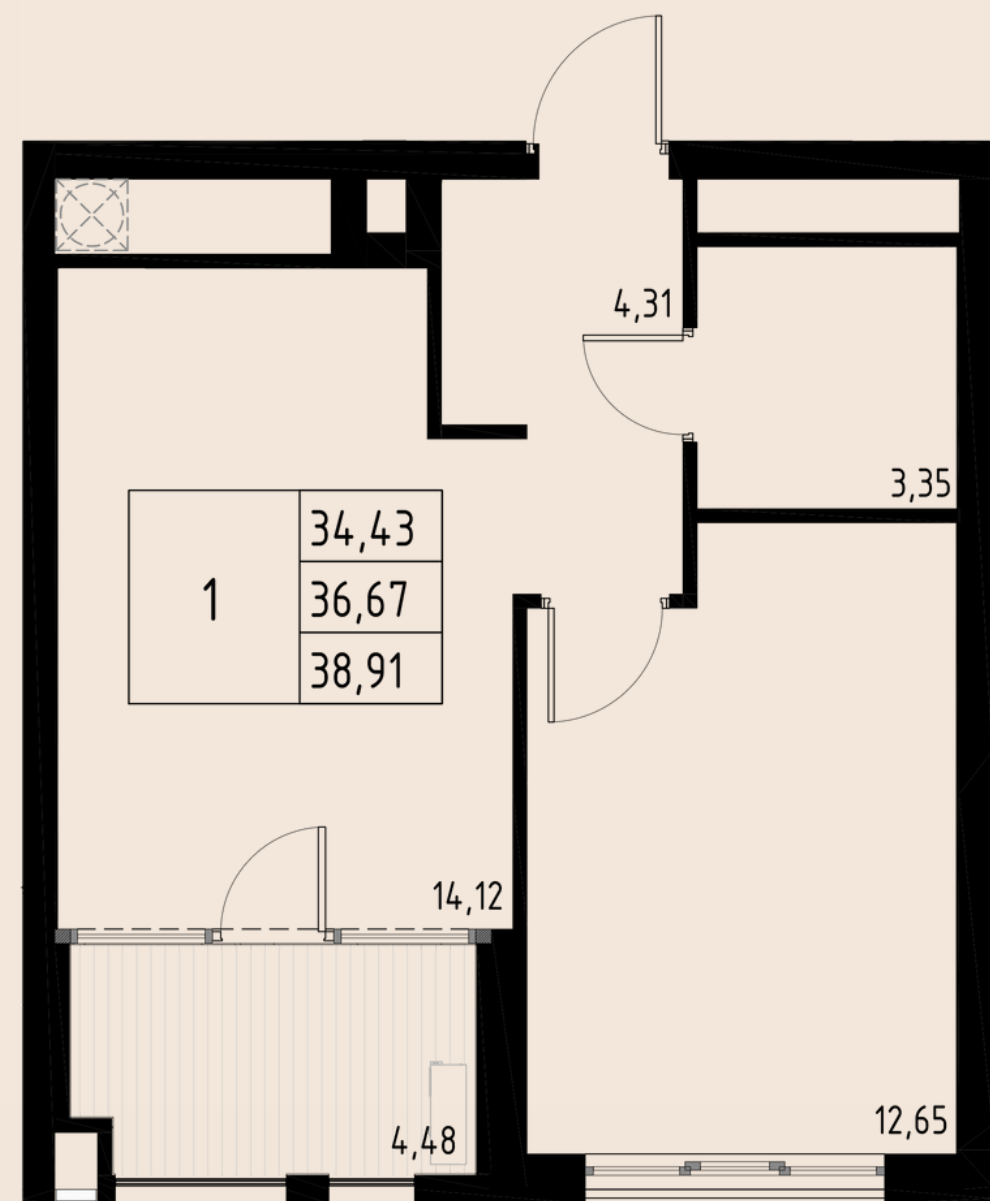

КВАРТИРА № 99

1-КОМ

ОБЩАЯ ПЛОЩАДЬ	34,39 м.кв
ВНУТРЕННЯЯ ПЛОЩАДЬ	30,54 м.кв
КУХНЯ-СТОЛОВАЯ	11,67 м.кв
ЛОДЖИЯ	3,85 м.кв

СЕКЦИЯ №3

КВАРТИРА № 106

2-КОМ

1
Э
Т
А
Ж

ОБЩАЯ ПЛОЩАДЬ	84,85 м.кв
ВНУТРЕННЯЯ ПЛОЩАДЬ	75,44 м.кв
КУХНЯ-СТОЛОВАЯ	16,01 м.кв
МАСТЕР-СПАЛЬНЯ: СО СВОИМ САМУЗЛОМ	26,54 м.кв 6,79 м.кв
СОБСТВЕННОЕ ПАТИО	5,84 м.кв
ВЫСОКИЕ ПОТОЛКИ	3,4 м

АРОЧНЫЕ ОКНА

7

Э
Т
А
Ж

КВАРТИРА № 111

1-КОМ

ОБЩАЯ ПЛОЩАДЬ	43,40 м.кв
ВНУТРЕННЯЯ ПЛОЩАДЬ	39,09 м.кв
КУХНЯ-СТОЛОВАЯ	15,26 м.кв
ЛОДЖИЯ	4,31 м.кв

КВАРТИРА № 112

2-КОМ

ОБЩАЯ ПЛОЩАДЬ	76,33 м.кв
ВНУТРЕННЯЯ ПЛОЩАДЬ	72,02 м.кв
КУХНЯ-СТОЛОВАЯ	15,11 м.кв
МАСТЕР-СПАЛЬНЯ: СО СВОИМ САМУЗЛОМ	26,55 м.кв
ЛОДЖИЯ	4,31 м.кв

АРОЧНЫЕ ОКНА

4

Э
Т
А
Ж

КВАРТИРА № 122

1-КОМ

ОБЩАЯ ПЛОЩАДЬ	38,91 м.кв
ВНУТРЕННЯЯ ПЛОЩАДЬ	34,43 м.кв
КУХНЯ-СТОЛОВАЯ	14,12 м.кв
ЛОДЖИЯ	4,48 м.кв

КВАРТИРА № 124

2-КОМ

ОБЩАЯ ПЛОЩАДЬ	66,36 м.кв
ВНУТРЕННЯЯ ПЛОЩАДЬ	61,83 м.кв
КУХНЯ-СТОЛОВАЯ	13,43 м.кв
МАСТЕР-СПАЛЬНЯ: СО СВОИМ САМУЗЛОМ	21,58 м.кв
ЛОДЖИЯ	4,53 м.кв

ОКНО В ВАННОЙ

6

Э
Т
А
Ж

КВАРТИРА № 133

2-КОМ