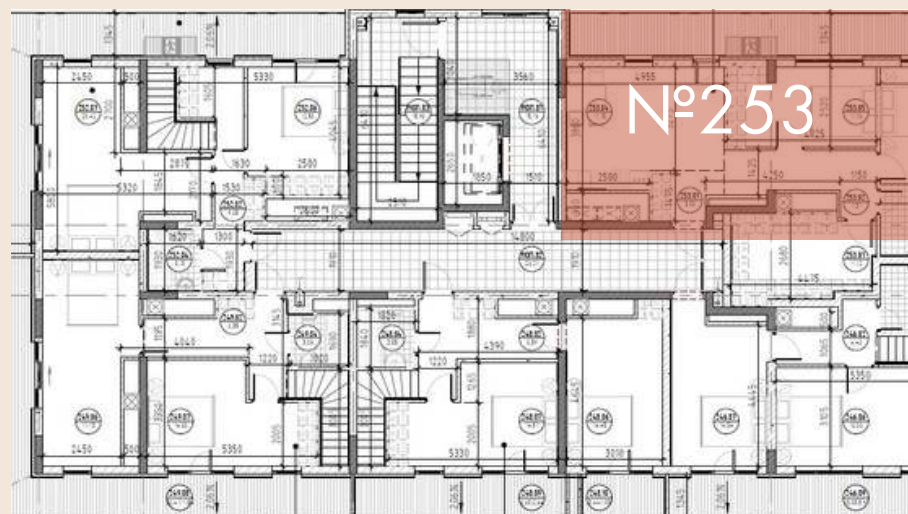

ОБЩАЯ ПЛОЩАДЬ	42,38 м.кв
ВНУТРЕННЯЯ ПЛОЩАДЬ	38,40 м.кв
КУХНЯ-СТОЛОВАЯ	14,66 м.кв
2 ГАРДЕРОБНЫЕ КОМНАТЫ	2,15 м.кв 2,28 м.кв
ЛОДЖИЯ	3,98 м.кв

СЕКЦИЯ №6

ПАНОРАМНЫЕ ОКНА

8

Э
Т
А
Ж

КВАРТИРА № 253

Евро-3

ОБЩАЯ ПЛОЩАДЬ	86,15 м.кв
ВНУТРЕННЯЯ ПЛОЩАДЬ	69,02 м.кв
КУХНЯ-ГОСТИНАЯ	17,75 м.кв
МАСТЕР-СПАЛЬНЯ С ВЫХОДОМ НА ТЕРРАСУ	11,30 м.кв
ГАРДЕРОБНАЯ КОМНАТА	11,72 м.кв
ТЕРРАСА	17,13 м.кв