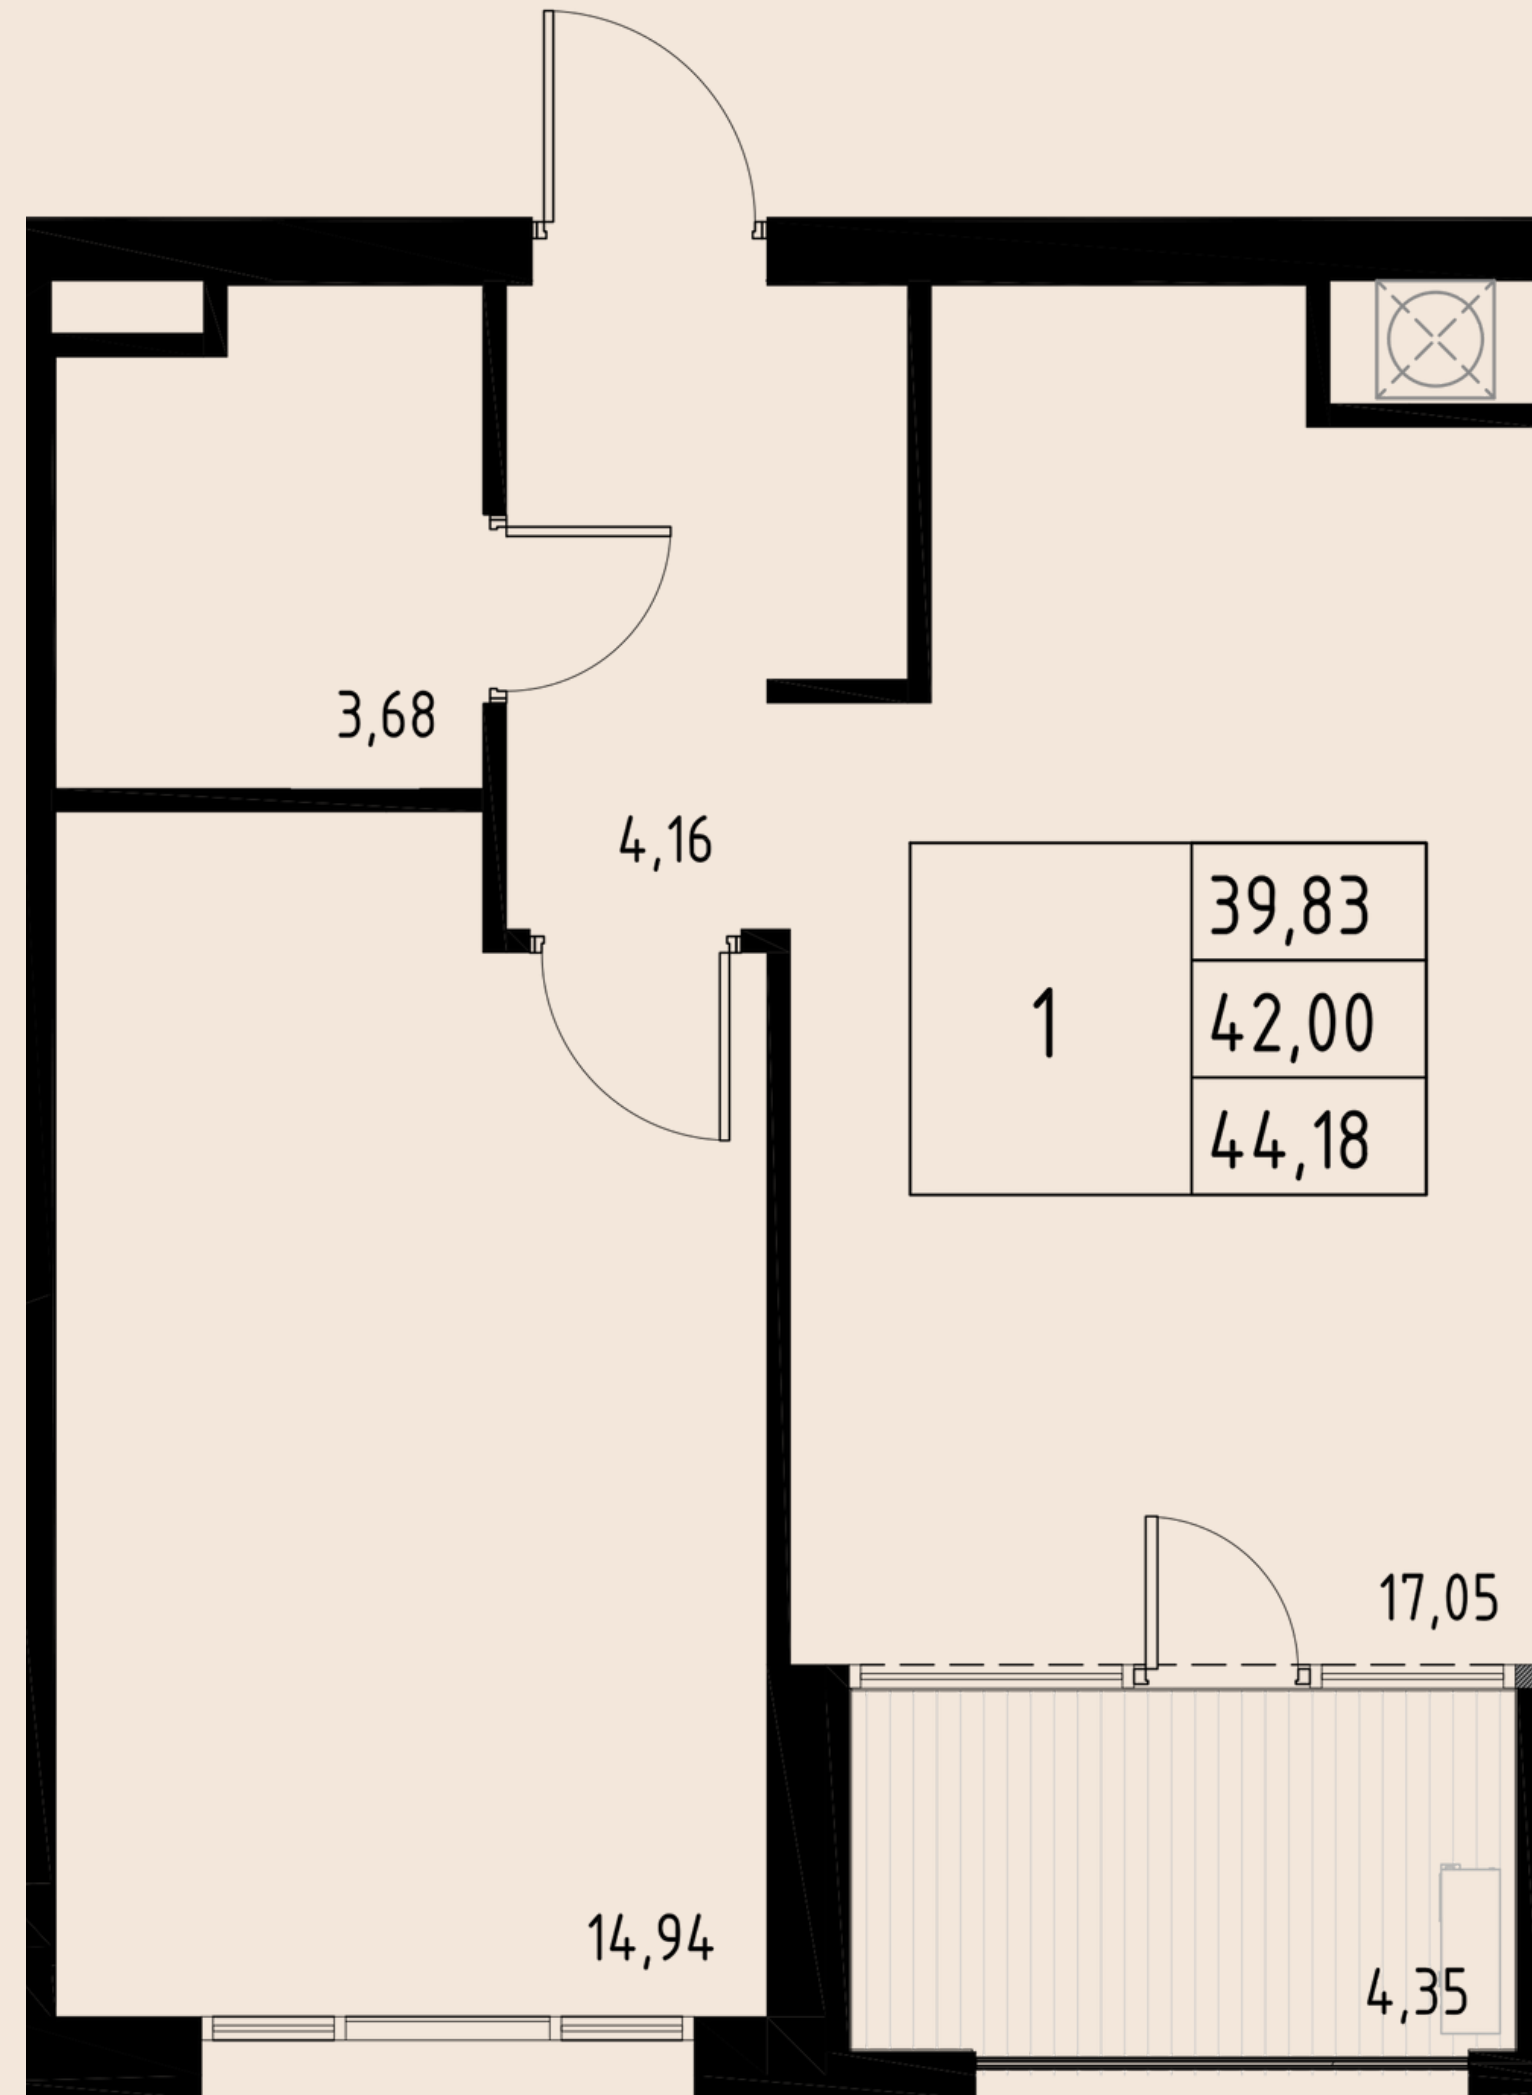

КВАРТИРА № 124

2-КОМ

ОБЩАЯ ПЛОЩАДЬ	66,36 м.кв
ВНУТРЕННЯЯ ПЛОЩАДЬ	61,83 м.кв
КУХНЯ-СТОЛОВАЯ	13,43 м.кв
МАСТЕР-СПАЛЬНЯ: СО СВОИМ САМУЗЛОМ	21,58 м.кв
ЛОДЖИЯ	4,53 м.кв

ОКНО В ВАННОЙ

6

Э
Т
А
Ж

КВАРТИРА № 133

2-КОМ

СЕКЦИЯ №5

КВАРТИРА № 193

Евро-2

ОБЩАЯ ПЛОЩАДЬ	56,66 м.кв
ВНУТРЕННЯЯ ПЛОЩАДЬ	48,53 м.кв
КУХНЯ-ГОСТИНАЯ	17,73 м.кв
СОБСТВЕННОЕ ПАТИО	5,62 м.кв
ВЫСОКИЕ ПОТОЛКИ	3,4 м

КВАРТИРА № 195

Евро-2

ОБЩАЯ ПЛОЩАДЬ	49,46 м.кв
ВНУТРЕННЯЯ ПЛОЩАДЬ	41,33 м.кв
КУХНЯ-ГОСТИНАЯ	19,00 м.кв
СОБСТВЕННОЕ ПАТИО	5,62 м.кв
ВЫСОКИЕ ПОТОЛКИ	3,4 м

1
Э
Т
А
Ж

АРОЧНЫЕ ОКНА

2

Э
Т
А
Ж

КВАРТИРА № 203

Евро-2

ОБЩАЯ ПЛОЩАДЬ	44,18 м.кв
ВНУТРЕННЯЯ ПЛОЩАДЬ	39,83 м.кв
КУХНЯ-ГОСТИНАЯ	17,05 м.кв
ЛОДЖИЯ	4,35 м.кв

КВАРТИРА № 229