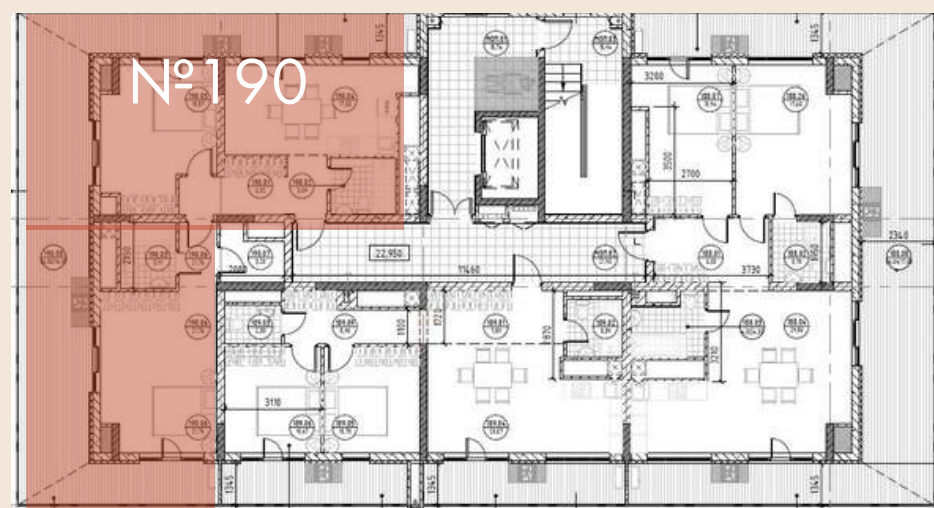

ПАНОРАМНЫЕ ОКНА

8

Э
Т
А
Ж