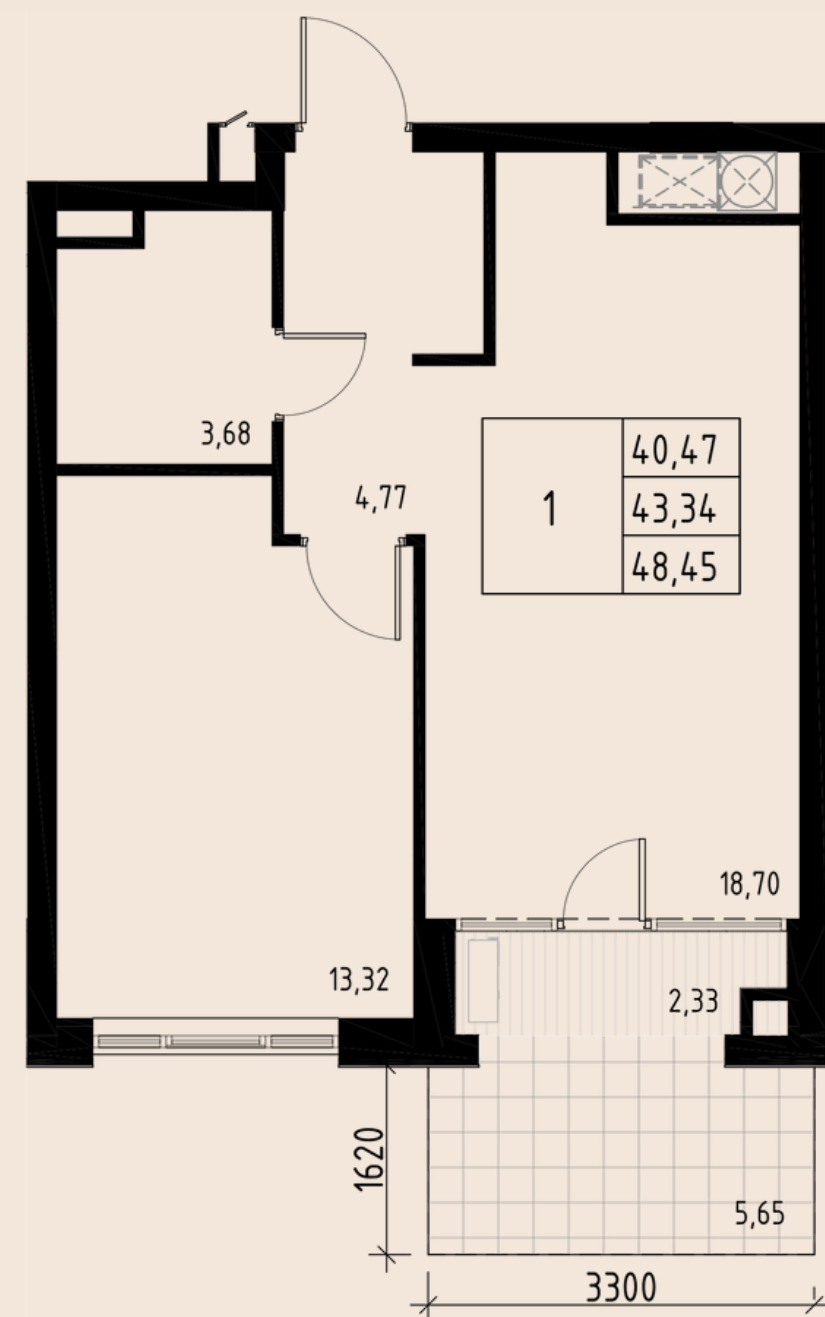

КВАРТИРА № 41

1-КОМ

6

Э
Т
А
Ж

ОБЩАЯ ПЛОЩАДЬ	40,05 м.кв
ВНУТРЕННЯЯ ПЛОЩАДЬ	36,07 м.кв
КУХНЯ-СТОЛОВАЯ	11,09 м.кв
2 ГАРДЕРОБНЫЕ КОМНАТЫ	2,27 м.кв
	2,16 м.кв
ЛОДЖИЯ	3,98 м.кв

АРОЧНЫЕ ОКНА

7

Э
Т
А
Ж

КВАРТИРА № 46

1-КОМ

ОБЩАЯ ПЛОЩАДЬ	38,68 м.кв
ВНУТРЕННЯЯ ПЛОЩАДЬ	34,83 м.кв
КУХНЯ-СТОЛОВАЯ	14,04 м.кв
ЛОДЖИЯ	3,85 м.кв

СЕКЦИЯ №2

1

Э
Т
А
Ж

КВАРТИРА № 52

1-КОМ

ОБЩАЯ ПЛОЩАДЬ	47,65 м.кв
ВНУТРЕННЯЯ ПЛОЩАДЬ	43,17 м.кв
КУХНЯ-СТОЛОВАЯ	13,36 м.кв
2 ГАРДЕРОБНЫЕ КОМНАТЫ	2,28 м.кв 2,60 м.кв
ЛОДЖИЯ	4,48 м.кв

КВАРТИРА № 54

Евро-2

ОБЩАЯ ПЛОЩАДЬ	48,45 м.кв
ВНУТРЕННЯЯ ПЛОЩАДЬ	40,47 м.кв
КУХНЯ-ГОСТИНАЯ	18,70 м.кв
СОБСТВЕННОЕ ПАТИО	5,65 м.кв