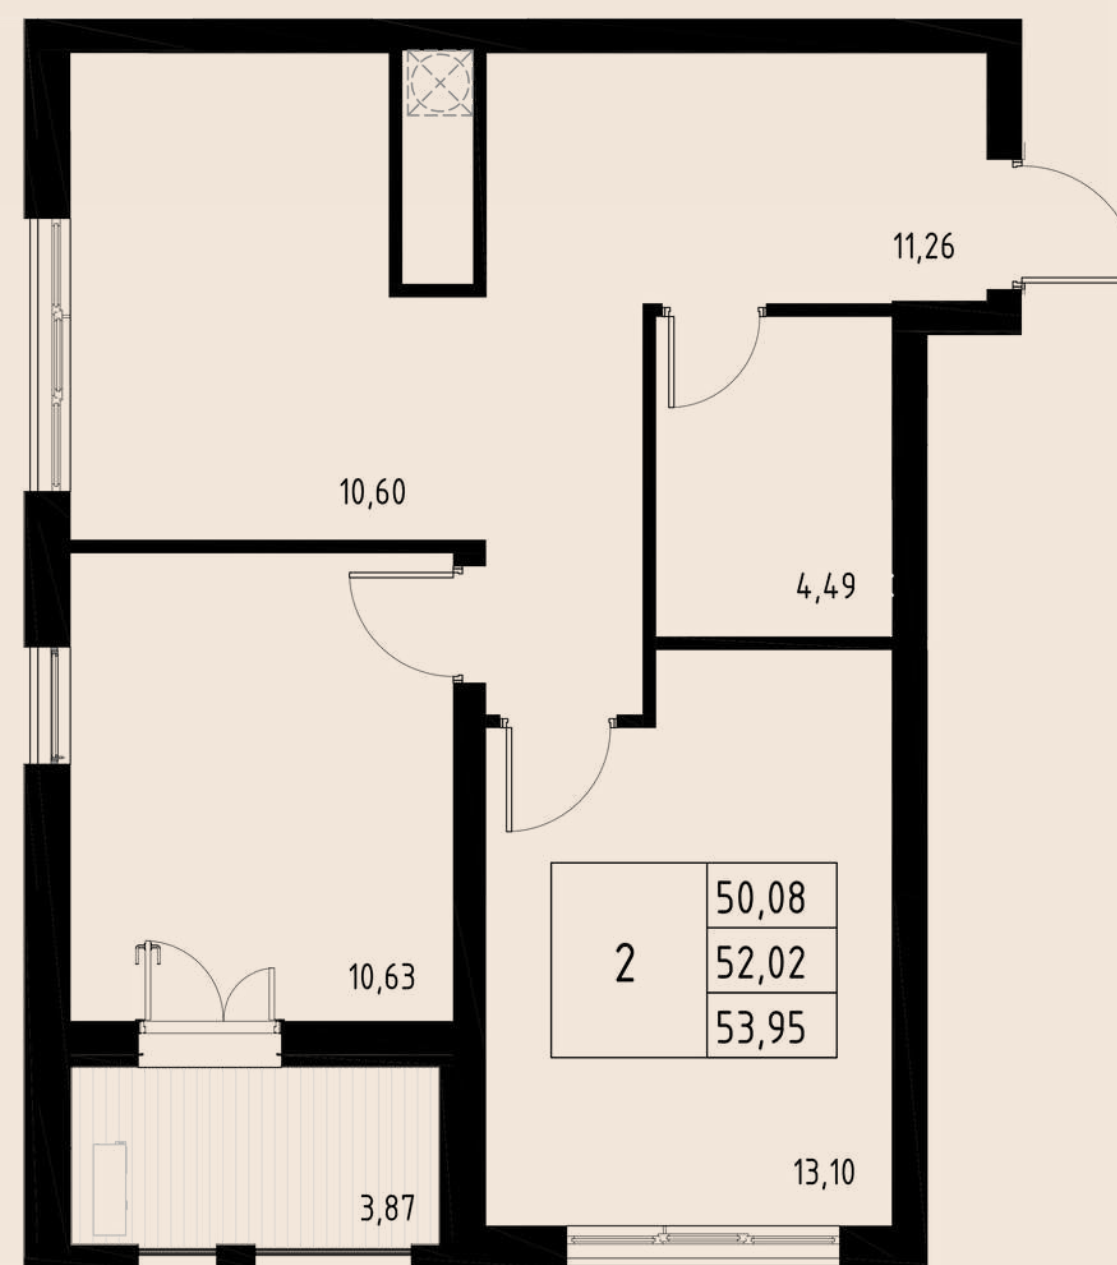

КВАРТИРА № 167

1-КОМ

ОБЩАЯ ПЛОЩАДЬ	38,91 м.кв
ВНУТРЕННЯЯ ПЛОЩАДЬ	34,43 м.кв
КУХНЯ-СТОЛОВАЯ	14,12 м.кв
ЛОДЖИЯ	4,48 м.кв

6

Э
Т
А
Ж

КВАРТИРА № 178

1-КОМ

ОБЩАЯ ПЛОЩАДЬ	38,97 м.кв
ВНУТРЕННЯЯ ПЛОЩАДЬ	35,14 м.кв
КУХНЯ-СТОЛОВАЯ	13,58 м.кв
ЛОДЖИЯ	3,83 м.кв

КВАРТИРА № 180

2-КОМ

ОБЩАЯ ПЛОЩАДЬ	53,95 м.кв
ВНУТРЕННЯЯ ПЛОЩАДЬ	50,08 м.кв
КУХНЯ-СТОЛОВАЯ	10,60 м.кв
МАСТЕР-СПАЛЬНЯ С ВЫХОДОМ НА ЛОДЖИЮ	10,63 м.кв
ЛОДЖИЯ	3,87 м.кв

АРОЧНЫЕ ОКНА

7

Э
Т
А
Ж

КВАРТИРА № 185

1-КОМ