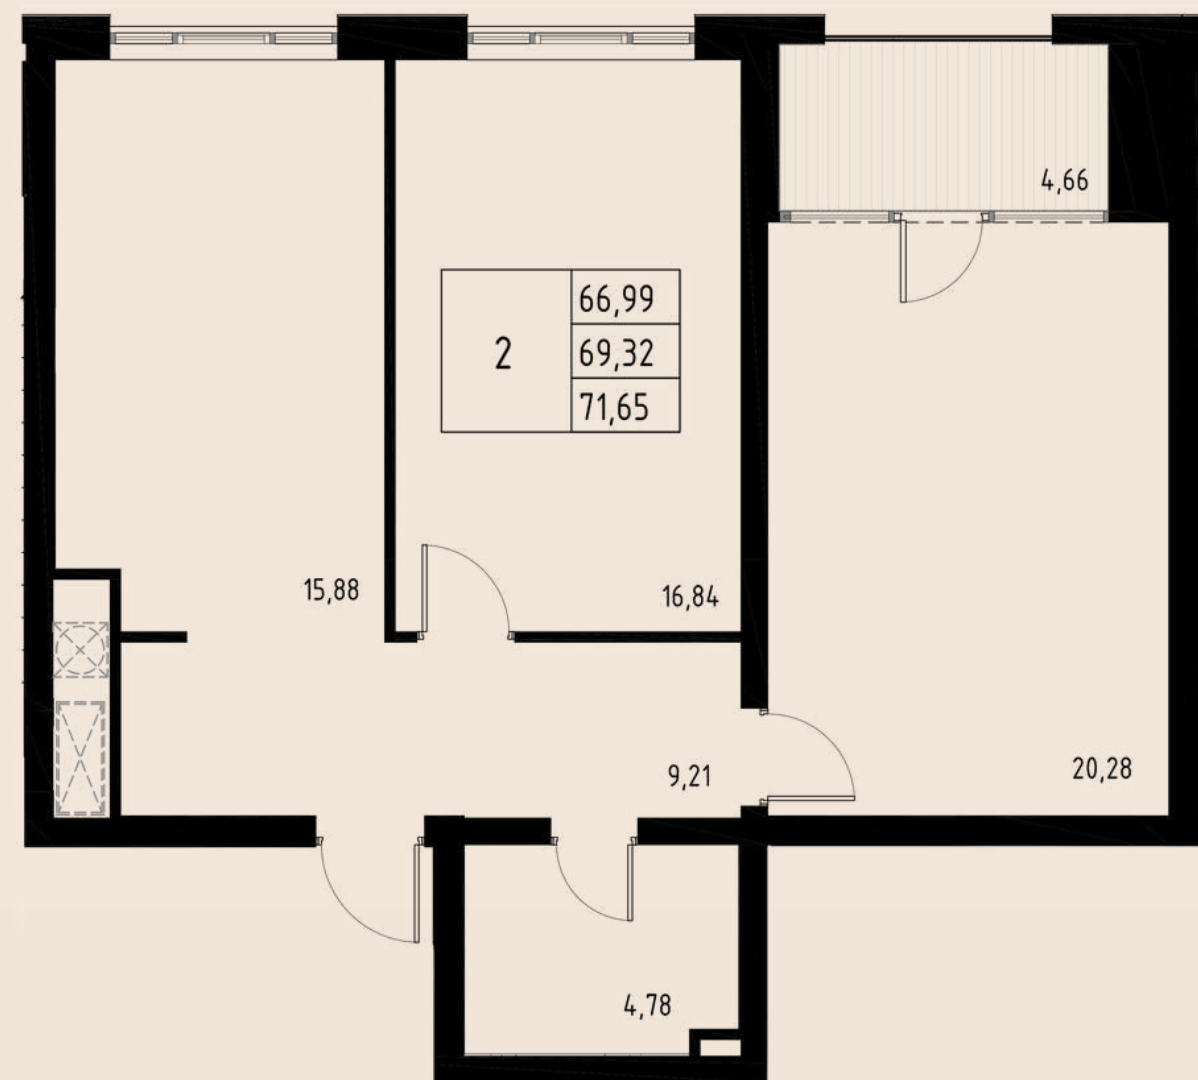

ОБЩАЯ ПЛОЩАДЬ	53,95 м.кв
ВНУТРЕННЯЯ ПЛОЩАДЬ	50,08 м.кв
КУХНЯ-СТОЛОВАЯ	10,60 м.кв
МАСТЕР-СПАЛЬНЯ С ВЫХОДОМ НА ЛОДЖИЮ	10,63 м.кв
ЛОДЖИЯ	3,87 м.кв

КВАРТИРА № 135

1-КОМ

ОБЩАЯ ПЛОЩАДЬ	38,97 м.кв
ВНУТРЕННЯЯ ПЛОЩАДЬ	35,14 м.кв
КУХНЯ-СТОЛОВАЯ	13,58 м.кв
ЛОДЖИЯ	3,83 м.кв

ПАНОРАМНЫЕ ОКНА

8

Э
Т
А
Ж

КВАРТИРА № 144

Евро-3

ОБЩАЯ ПЛОЩАДЬ	129,96 м.кв
ВНУТРЕННЯЯ ПЛОЩАДЬ	73,38 м.кв
КУХНЯ-ГОСТИНАЯ	17,03 м.кв
МАСТЕР-СПАЛЬНЯ: СО СВОИМ САМУЗЛОМ	21,76 м.кв
ГАРДЕРОБНАЯ КОМНАТА	3,91 м.кв
ТЕРРАСА	56,58 м.кв

СЕКЦИЯ №4

1

Э
Т
А
Ж

КВАРТИРА № 147

2-КОМ

ОБЩАЯ ПЛОЩАДЬ	71,65 м.кв
ВНУТРЕННЯЯ ПЛОЩАДЬ	66,99 м.кв
КУХНЯ-СТОЛОВАЯ	15,88 м.кв
МАСТЕР-СПАЛЬНЯ С ВЫХОДОМ НА ЛОДЖИЮ	20,28 м.кв
ЛОДЖИЯ	4,66 м.кв
ВЫСОКИЙ ПОТОЛОК	3,4м

КВАРТИРА № 148

2-КОМ

ОБЩАЯ ПЛОЩАДЬ	84,85 м.кв
ВНУТРЕННЯЯ ПЛОЩАДЬ	75,45 м.кв
КУХНЯ-СТОЛОВАЯ	16,01 м.кв
МАСТЕР-СПАЛЬНЯ: СО СВОИМ САМУЗЛОМ	26,54 м.кв
СОБСТВЕННОЕ ПАТИО	6,79 м.кв
ЛОДЖИЯ	5,82 м.кв
ВЫСОКИЙ ПОТОЛОК	3,4м