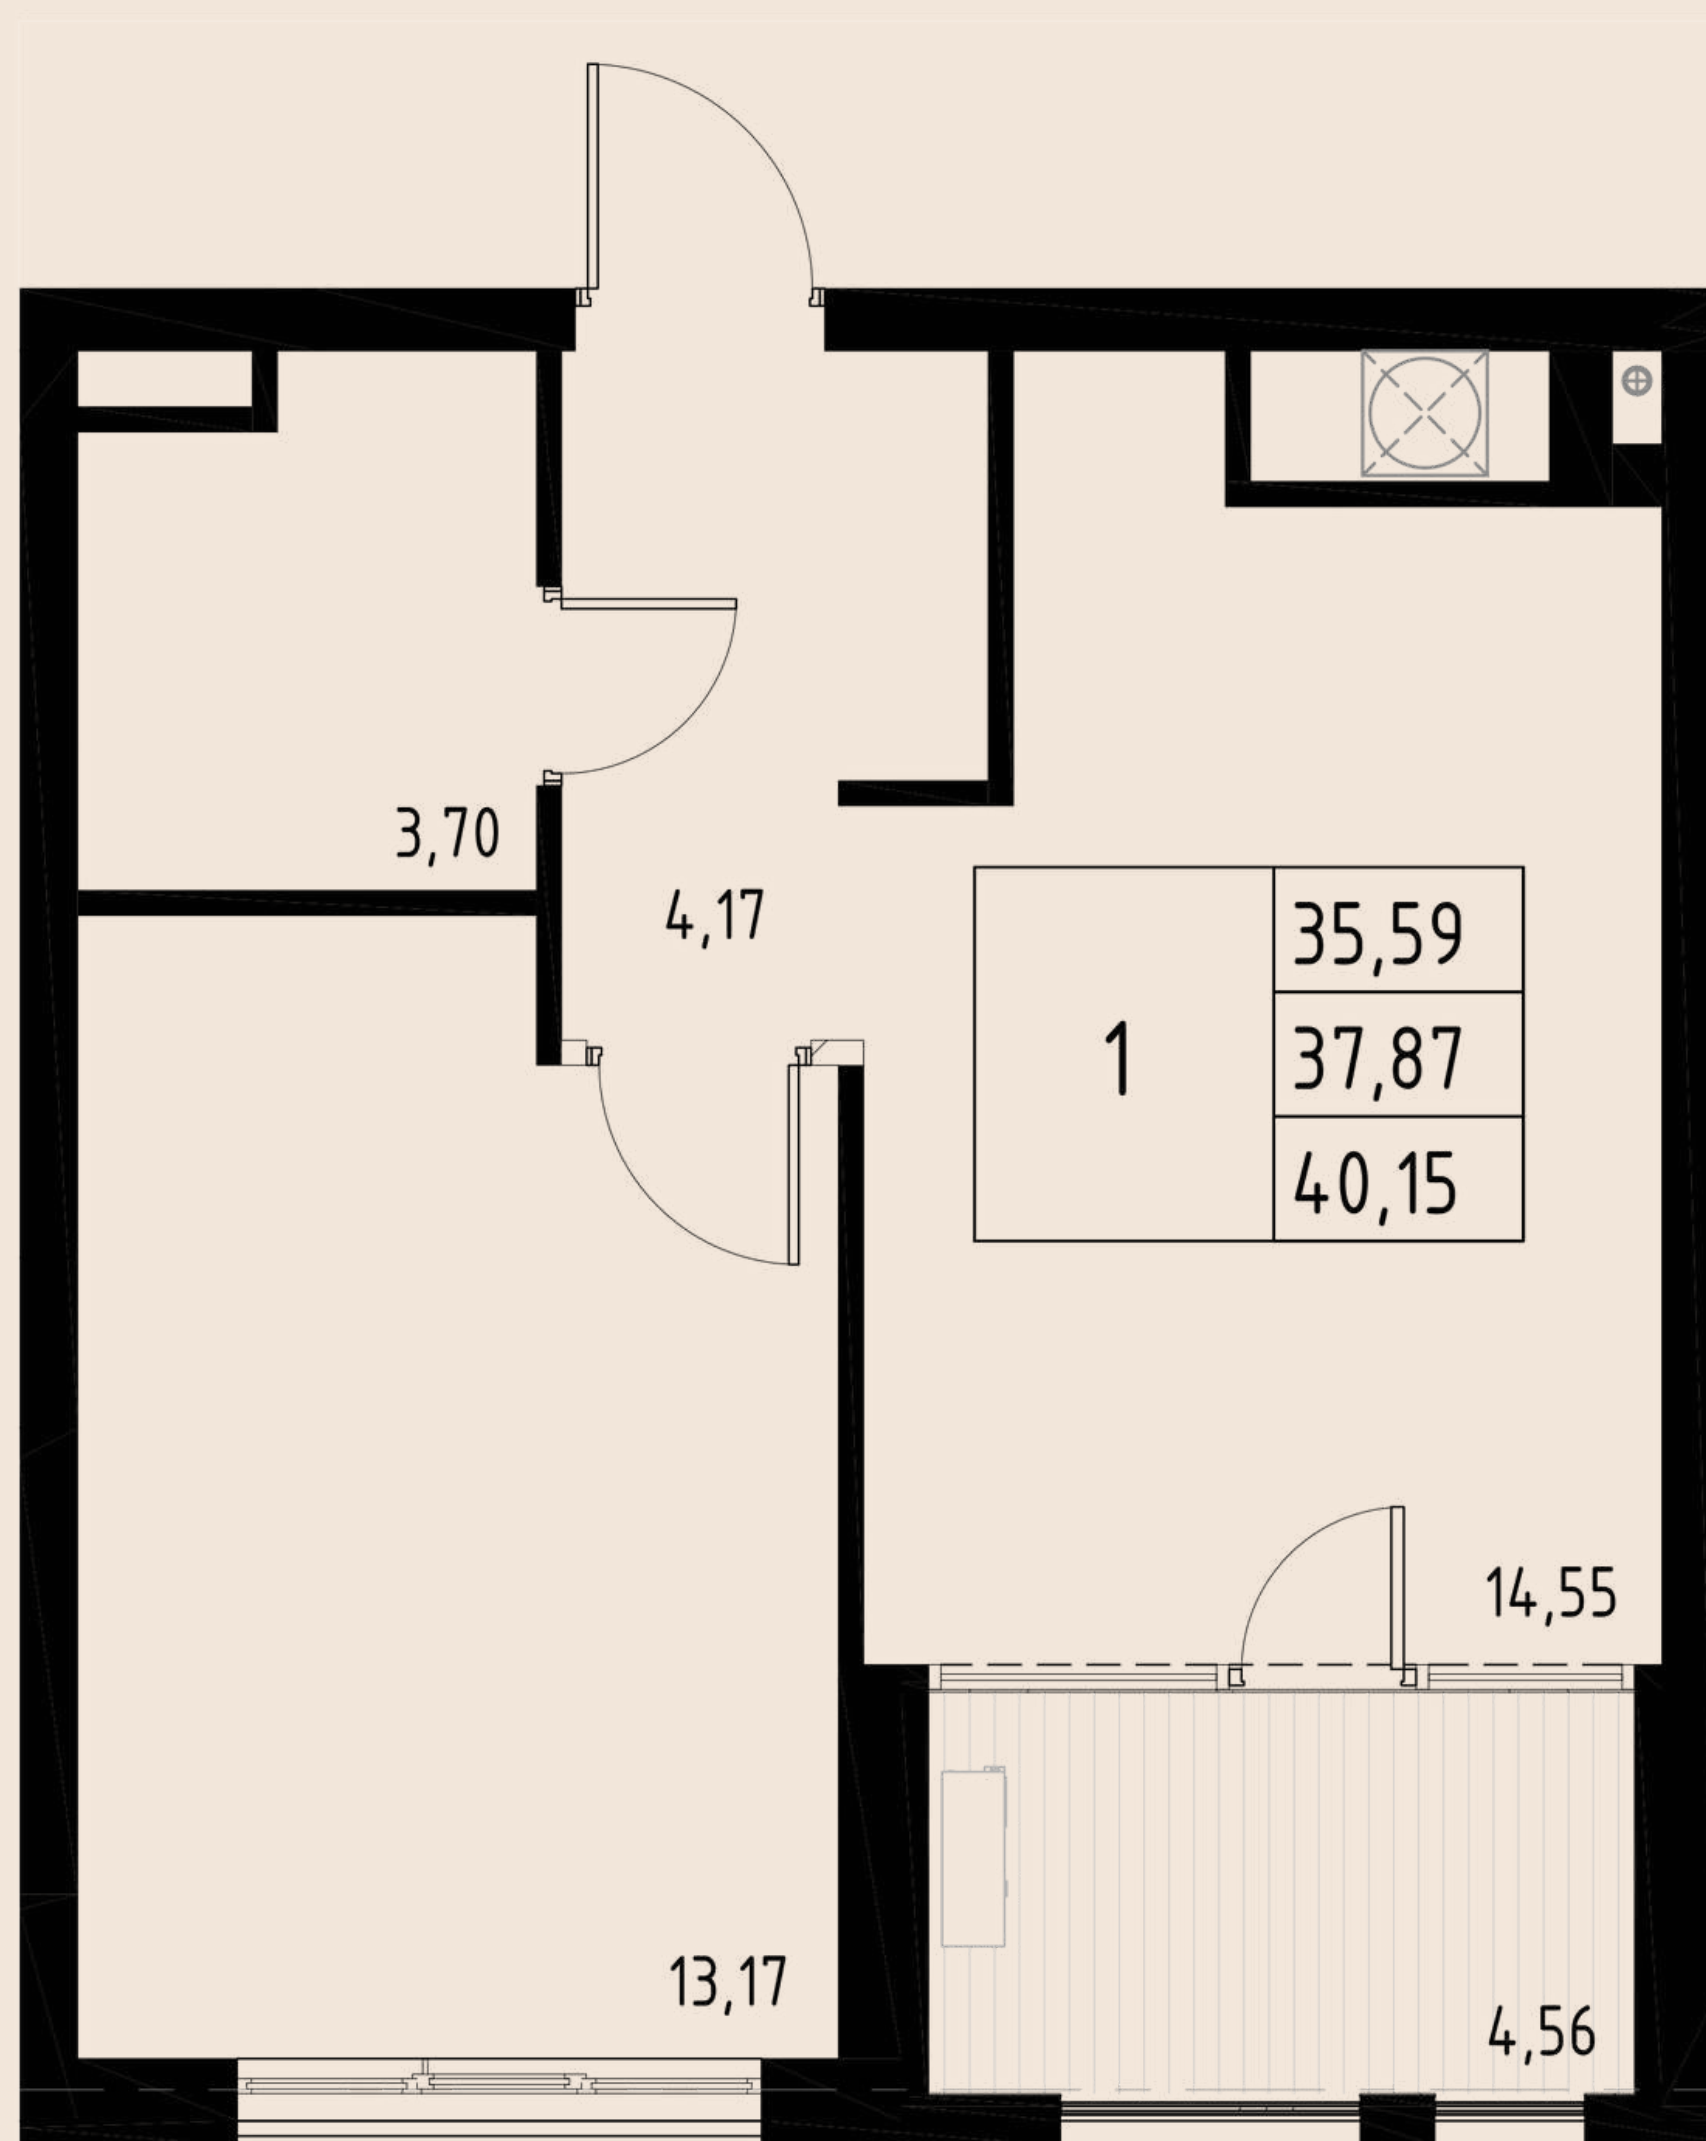

СЕКЦИЯ
№5

СЕКЦИЯ
№6

СЕКЦИЯ №1

КВАРТИРА № 4

Евро-2

ОБЩАЯ ПЛОЩАДЬ	48,44 м.кв
ВНУТРЕННЯЯ ПЛОЩАДЬ	40,47 м.кв
ПРОСТОРНАЯ КУХНЯ-ГОСТИНАЯ	18,70 м.кв
СОБСТВЕННОЕ ПАТИО	5,64 м.кв

1
Э
Т
А
Ж

АРОЧНЫЕ ОКНА

2

Э
Т
А
Ж

КВАРТИРА № 7

1-КОМ

ОБЩАЯ ПЛОЩАДЬ	38,47 м.кв
ВНУТРЕННЯЯ ПЛОЩАДЬ	34,85 м.кв
КУХНЯ-СТОЛОВАЯ	14,12 м.кв
ЛОДЖИЯ	3,62 м.кв

КВАРТИРА № 10

1-КОМ

ОБЩАЯ ПЛОЩАДЬ	42,47 м.кв
ВНУТРЕННЯЯ ПЛОЩАДЬ	38,30 м.кв
КУХНЯ-СТОЛОВАЯ	16,54 м.кв
ЛОДЖИЯ	4,17 м.кв

3

Э
Т
А
Ж

КВАРТИРА № 18

1-КОМ

ОБЩАЯ ПЛОЩАДЬ	40,15 м.кв
ВНУТРЕННЯЯ ПЛОЩАДЬ	35,59 м.кв
КУХНЯ-СТОЛОВАЯ	14,55 м.кв
ЛОДЖИЯ	4,56 м.кв

АРОЧНЫЕ ОКНА

4

Э
Т
А
Ж

КВАРТИРА № 26

1-КОМ

ОБЩАЯ ПЛОЩАДЬ	43,33 м.кв
ВНУТРЕННЯЯ ПЛОЩАДЬ	38,61 м.кв
КУХНЯ-СТОЛОВАЯ	38,61 м.кв
2 ГАРДЕРОБНЫЕ КОМНАТЫ	2,27 м.кв 2,16 м.кв
ЛОДЖИЯ	4,72 м.кв

КВАРТИРА № 31

1-КОМ

5

Э
Т
А
Ж

ОБЩАЯ ПЛОЩАДЬ	37,67 м.кв
ВНУТРЕННЯЯ ПЛОЩАДЬ	33,98 м.кв
КУХНЯ-СТОЛОВАЯ	14,11 м.кв
ЛОДЖИЯ	3,69 м.кв