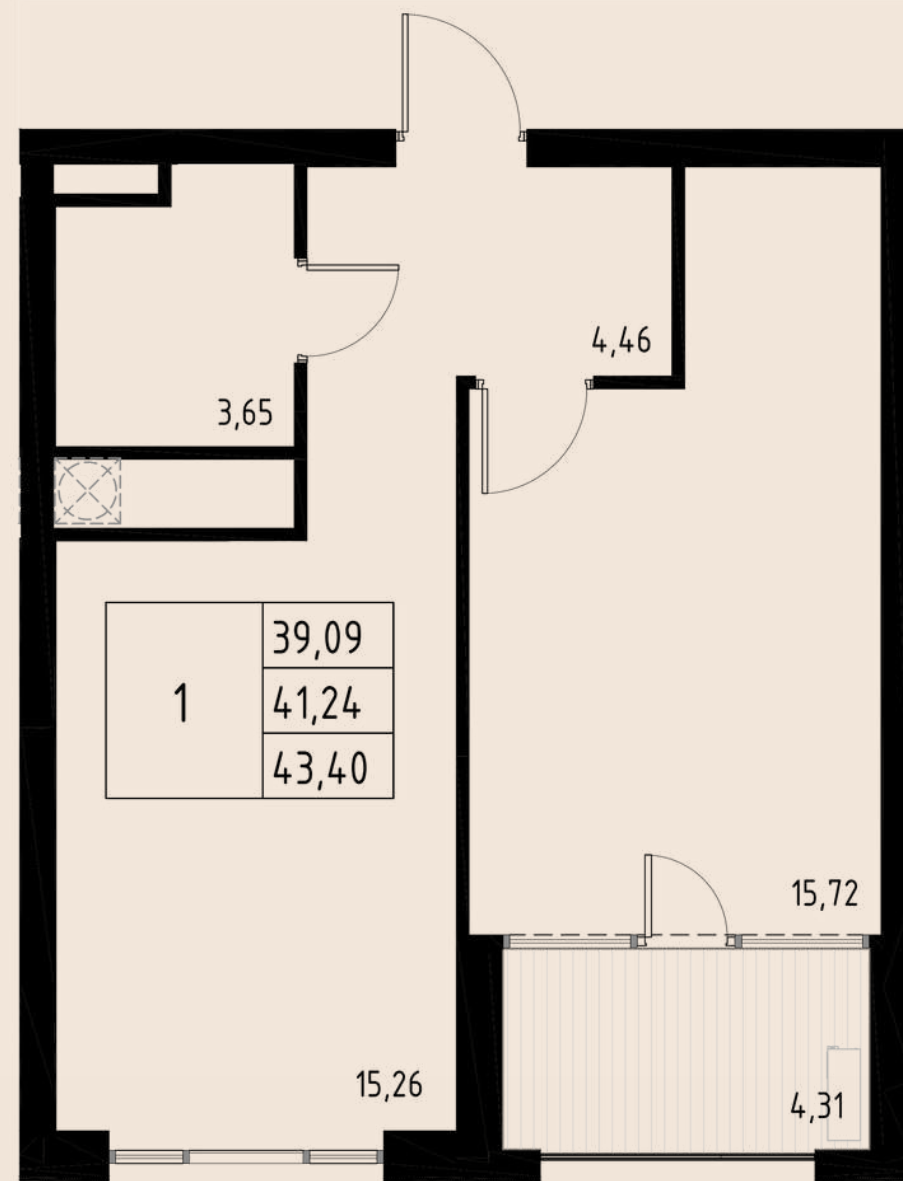

ОБЩАЯ ПЛОЩАДЬ	38,79 м.кв
ВНУТРЕННЯЯ ПЛОЩАДЬ	34,94 м.кв
КУХНЯ-СТОЛОВАЯ	14,04 м.кв
ЛОДЖИЯ	3,85 м.кв

5
Э
Т
А
Ж

АРОЧНЫЕ ОКНА

7

Э
Т
А
Ж

КВАРТИРА № 93

1-КОМ

ОБЩАЯ ПЛОЩАДЬ	39,96 м.кв
ВНУТРЕННЯЯ ПЛОЩАДЬ	35,98 м.кв
КУХНЯ-СТОЛОВАЯ	11,00 м.кв
2 ГАРДЕРОБНЫЕ КОМНАТЫ	2,16 м.кв
ЛОДЖИЯ	2,27 м.кв
	3,98 м.кв

КВАРТИРА № 99

1-КОМ

ОБЩАЯ ПЛОЩАДЬ	34,39 м.кв
ВНУТРЕННЯЯ ПЛОЩАДЬ	30,54 м.кв
КУХНЯ-СТОЛОВАЯ	11,67 м.кв
ЛОДЖИЯ	3,85 м.кв

СЕКЦИЯ №3

КВАРТИРА № 106

2-КОМ

1
Э
Т
А
Ж

ОБЩАЯ ПЛОЩАДЬ	84,85 м.кв
ВНУТРЕННЯЯ ПЛОЩАДЬ	75,44 м.кв
КУХНЯ-СТОЛОВАЯ	16,01 м.кв
МАСТЕР-СПАЛЬНЯ: СО СВОИМ САМУЗЛОМ	26,54 м.кв 6,79 м.кв
СОБСТВЕННОЕ ПАТИО	5,84 м.кв
ВЫСОКИЕ ПОТОЛКИ	3,4 м

АРОЧНЫЕ ОКНА

7

Э
Т
А
Ж

КВАРТИРА № 111

1-КОМ

ОБЩАЯ ПЛОЩАДЬ	43,40 м.кв
ВНУТРЕННЯЯ ПЛОЩАДЬ	39,09 м.кв
КУХНЯ-СТОЛОВАЯ	15,26 м.кв
ЛОДЖИЯ	4,31 м.кв

КВАРТИРА № 112

2-КОМ