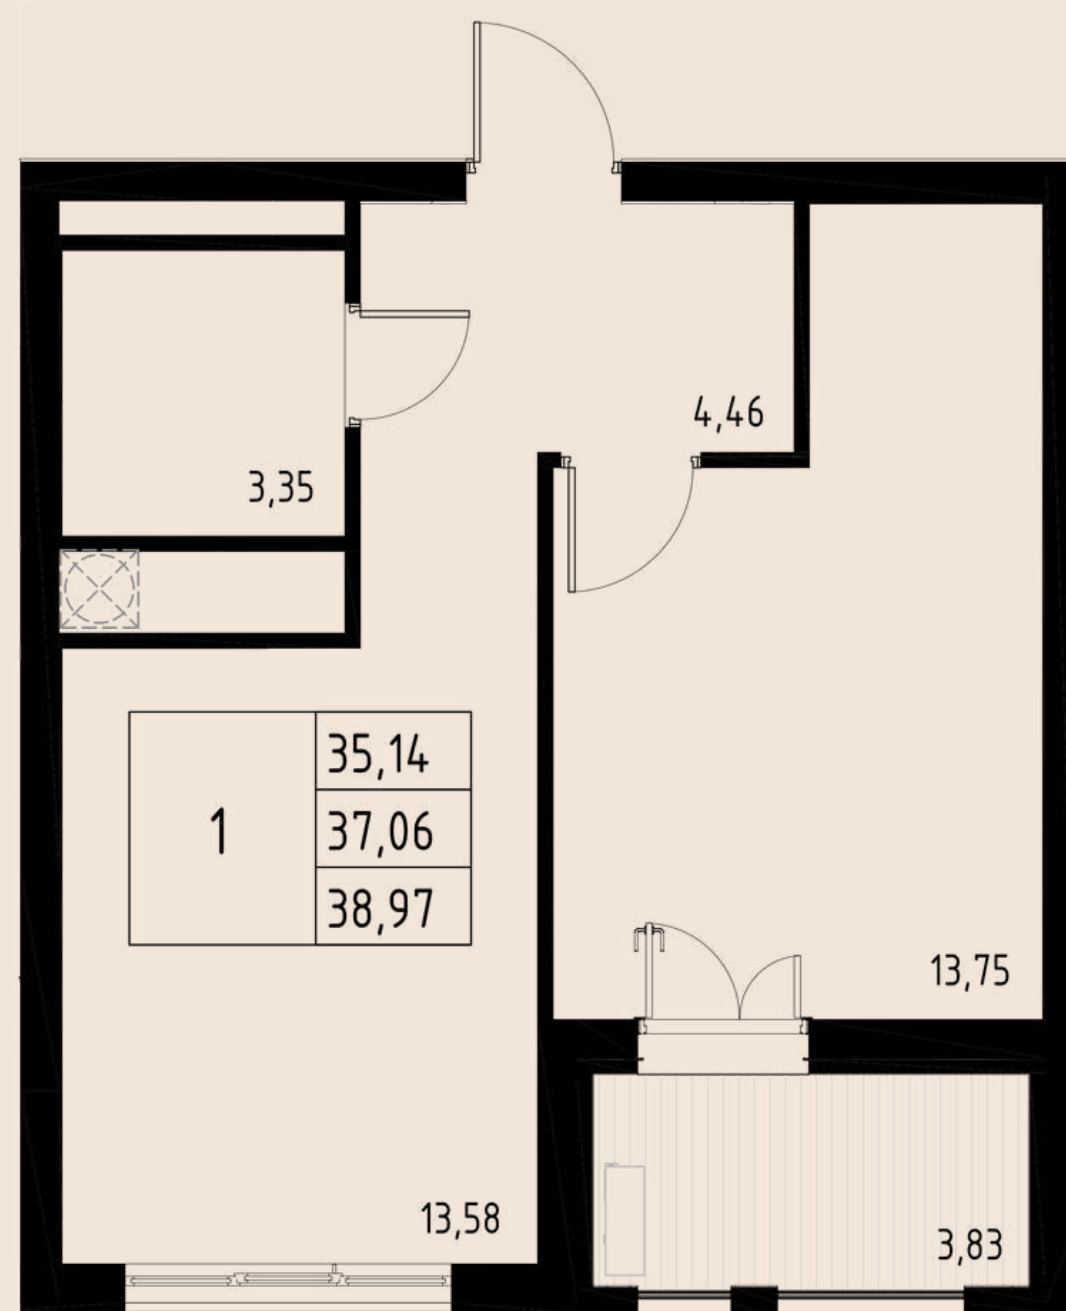

ОБЩАЯ ПЛОЩАДЬ	76,33 м.кв
ВНУТРЕННЯЯ ПЛОЩАДЬ	72,02 м.кв
КУХНЯ-СТОЛОВАЯ	15,11 м.кв
МАСТЕР-СПАЛЬНЯ: СО СВОИМ САМУЗЛОМ	26,55 м.кв
ЛОДЖИЯ	4,31 м.кв

АРОЧНЫЕ ОКНА

4

Э
Т
А
Ж

КВАРТИРА № 122

1-КОМ

ОБЩАЯ ПЛОЩАДЬ	38,91 м.кв
ВНУТРЕННЯЯ ПЛОЩАДЬ	34,43 м.кв
КУХНЯ-СТОЛОВАЯ	14,12 м.кв
ЛОДЖИЯ	4,48 м.кв

КВАРТИРА № 124

2-КОМ

ОБЩАЯ ПЛОЩАДЬ	66,36 м.кв
ВНУТРЕННЯЯ ПЛОЩАДЬ	61,83 м.кв
КУХНЯ-СТОЛОВАЯ	13,43 м.кв
МАСТЕР-СПАЛЬНЯ: СО СВОИМ САМУЗЛОМ	21,58 м.кв
ЛОДЖИЯ	4,53 м.кв

ОКНО В ВАННОЙ

6

Э
Т
А
Ж

КВАРТИРА № 133

2-КОМ

ОБЩАЯ ПЛОЩАДЬ	53,95 м.кв
ВНУТРЕННЯЯ ПЛОЩАДЬ	50,08 м.кв
КУХНЯ-СТОЛОВАЯ	10,60 м.кв
МАСТЕР-СПАЛЬНЯ С ВЫХОДОМ НА ЛОДЖИЮ	10,63 м.кв
ЛОДЖИЯ	3,87 м.кв

КВАРТИРА № 135

1-КОМ

ОБЩАЯ ПЛОЩАДЬ	38,97 м.кв
ВНУТРЕННЯЯ ПЛОЩАДЬ	35,14 м.кв
КУХНЯ-СТОЛОВАЯ	13,58 м.кв
ЛОДЖИЯ	3,83 м.кв