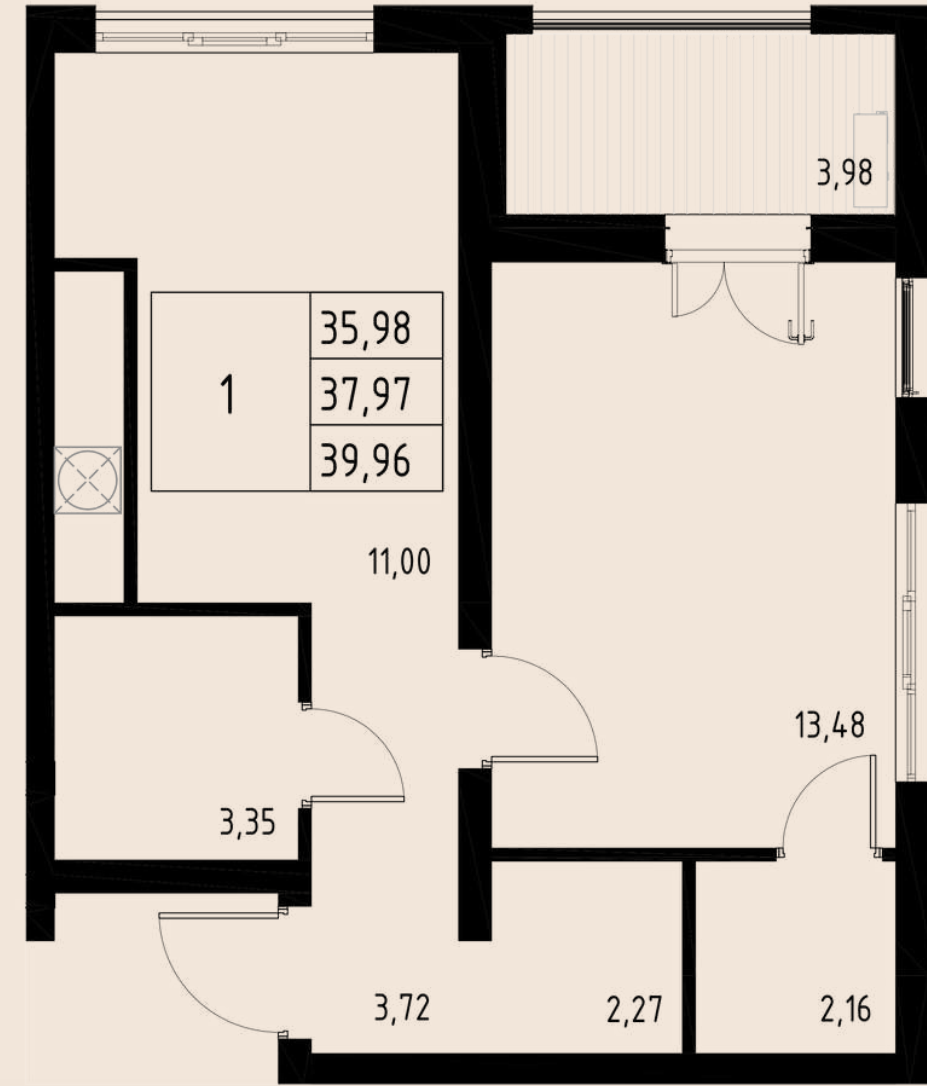

АРОЧНЫЕ ОКНА

4

Э
Т
А
Ж

КВАРТИРА № 73

1-КОМ

ОБЩАЯ ПЛОЩАДЬ	43,33 м.кв
ВНУТРЕННЯЯ ПЛОЩАДЬ	38,61 м.кв
КУХНЯ-СТОЛОВАЯ	12,46 м.кв
2 ГАРДЕРОБНЫЕ КОМНАТЫ	2,16 м.кв 2,27 м.кв
ЛОДЖИЯ	4,72 м.кв

КВАРТИРА № 81

1-КОМ

ОБЩАЯ ПЛОЩАДЬ	38,79 м.кв
ВНУТРЕННЯЯ ПЛОЩАДЬ	34,94 м.кв
КУХНЯ-СТОЛОВАЯ	14,04 м.кв
ЛОДЖИЯ	3,85 м.кв

5
Э
Т
А
Ж

АРОЧНЫЕ ОКНА

7

Э
Т
А
Ж

КВАРТИРА № 93

1-КОМ

ОБЩАЯ ПЛОЩАДЬ	39,96 м.кв
ВНУТРЕННЯЯ ПЛОЩАДЬ	35,98 м.кв
КУХНЯ-СТОЛОВАЯ	11,00 м.кв
2 ГАРДЕРОБНЫЕ КОМНАТЫ	2,16 м.кв
ЛОДЖИЯ	2,27 м.кв
	3,98 м.кв

КВАРТИРА № 99

1-КОМ

ОБЩАЯ ПЛОЩАДЬ	34,39 м.кв
ВНУТРЕННЯЯ ПЛОЩАДЬ	30,54 м.кв
КУХНЯ-СТОЛОВАЯ	11,67 м.кв
ЛОДЖИЯ	3,85 м.кв

СЕКЦИЯ №3

КВАРТИРА № 106

2-КОМ

1
Э
Т
А
Ж

ОБЩАЯ ПЛОЩАДЬ	84,85 м.кв
ВНУТРЕННЯЯ ПЛОЩАДЬ	75,44 м.кв
КУХНЯ-СТОЛОВАЯ	16,01 м.кв
МАСТЕР-СПАЛЬНЯ: СО СВОИМ САМУЗЛОМ	26,54 м.кв 6,79 м.кв
СОБСТВЕННОЕ ПАТИО	5,84 м.кв
ВЫСОКИЕ ПОТОЛКИ	3,4 м