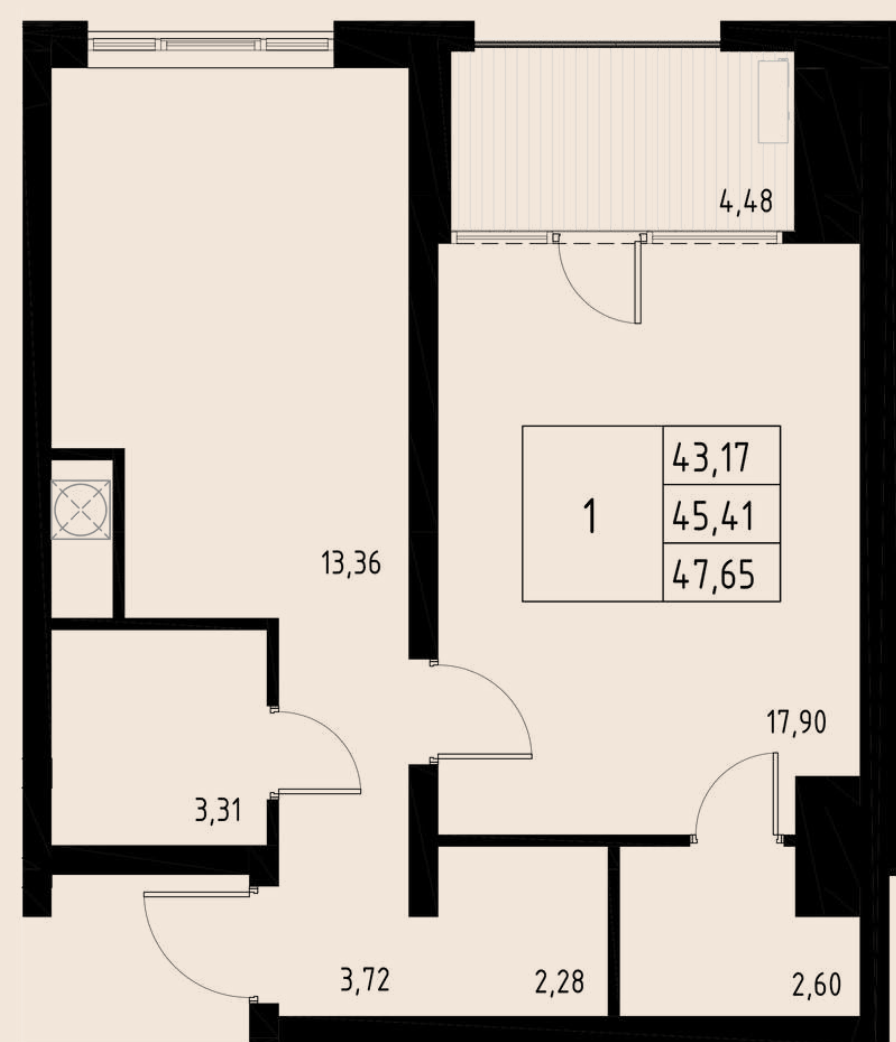

КВАРТИРА № 41

1-КОМ

6

Э
Т
А
Ж

ОБЩАЯ ПЛОЩАДЬ	40,05 м.кв
ВНУТРЕННЯЯ ПЛОЩАДЬ	36,07 м.кв
КУХНЯ-СТОЛОВАЯ	11,09 м.кв
2 ГАРДЕРОБНЫЕ КОМНАТЫ	2,27 м.кв
	2,16 м.кв
ЛОДЖИЯ	3,98 м.кв

АРОЧНЫЕ ОКНА

7

Э
Т
А
Ж

КВАРТИРА № 46

1-КОМ

ОБЩАЯ ПЛОЩАДЬ	38,68 м.кв
ВНУТРЕННЯЯ ПЛОЩАДЬ	34,83 м.кв
КУХНЯ-СТОЛОВАЯ	14,04 м.кв
ЛОДЖИЯ	3,85 м.кв

СЕКЦИЯ №2

1

Э
Т
А
Ж

КВАРТИРА № 52

1-КОМ

ОБЩАЯ ПЛОЩАДЬ	47,65 м.кв
ВНУТРЕННЯЯ ПЛОЩАДЬ	43,17 м.кв
КУХНЯ-СТОЛОВАЯ	13,36 м.кв
2 ГАРДЕРОБНЫЕ КОМНАТЫ	2,28 м.кв 2,60 м.кв
ЛОДЖИЯ	4,48 м.кв

КВАРТИРА № 54

Евро-2

ОБЩАЯ ПЛОЩАДЬ	48,45 м.кв
ВНУТРЕННЯЯ ПЛОЩАДЬ	40,47 м.кв
КУХНЯ-ГОСТИНАЯ	18,70 м.кв
СОБСТВЕННОЕ ПАТИО	5,65 м.кв