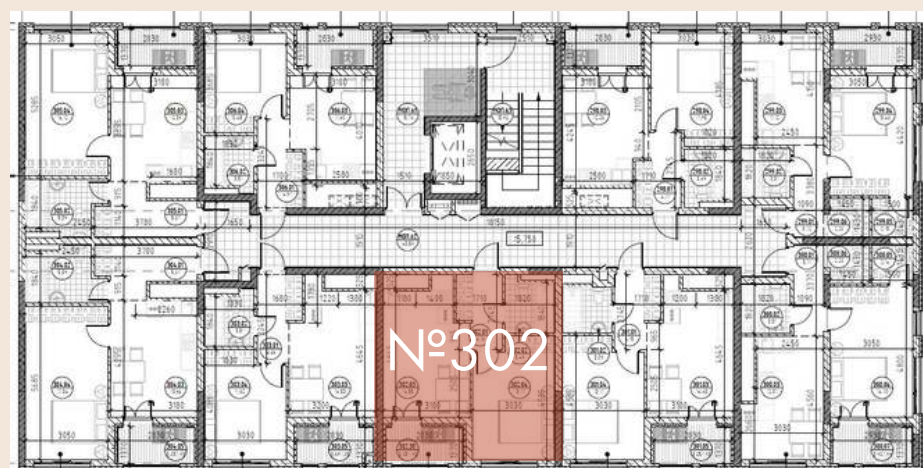

КВАРТИРА № 302

1-КОМ

ОБЩАЯ ПЛОЩАДЬ	.....	39,22 м.кв
ВНУТРЕННЯЯ ПЛОЩАДЬ	.....	35,37 м.кв
КУХНЯ-СТОЛОВАЯ	.....	14,55 м.кв
ЛОДЖИЯ	.....	3,85 м.кв

6
Э
Т
А
Ж