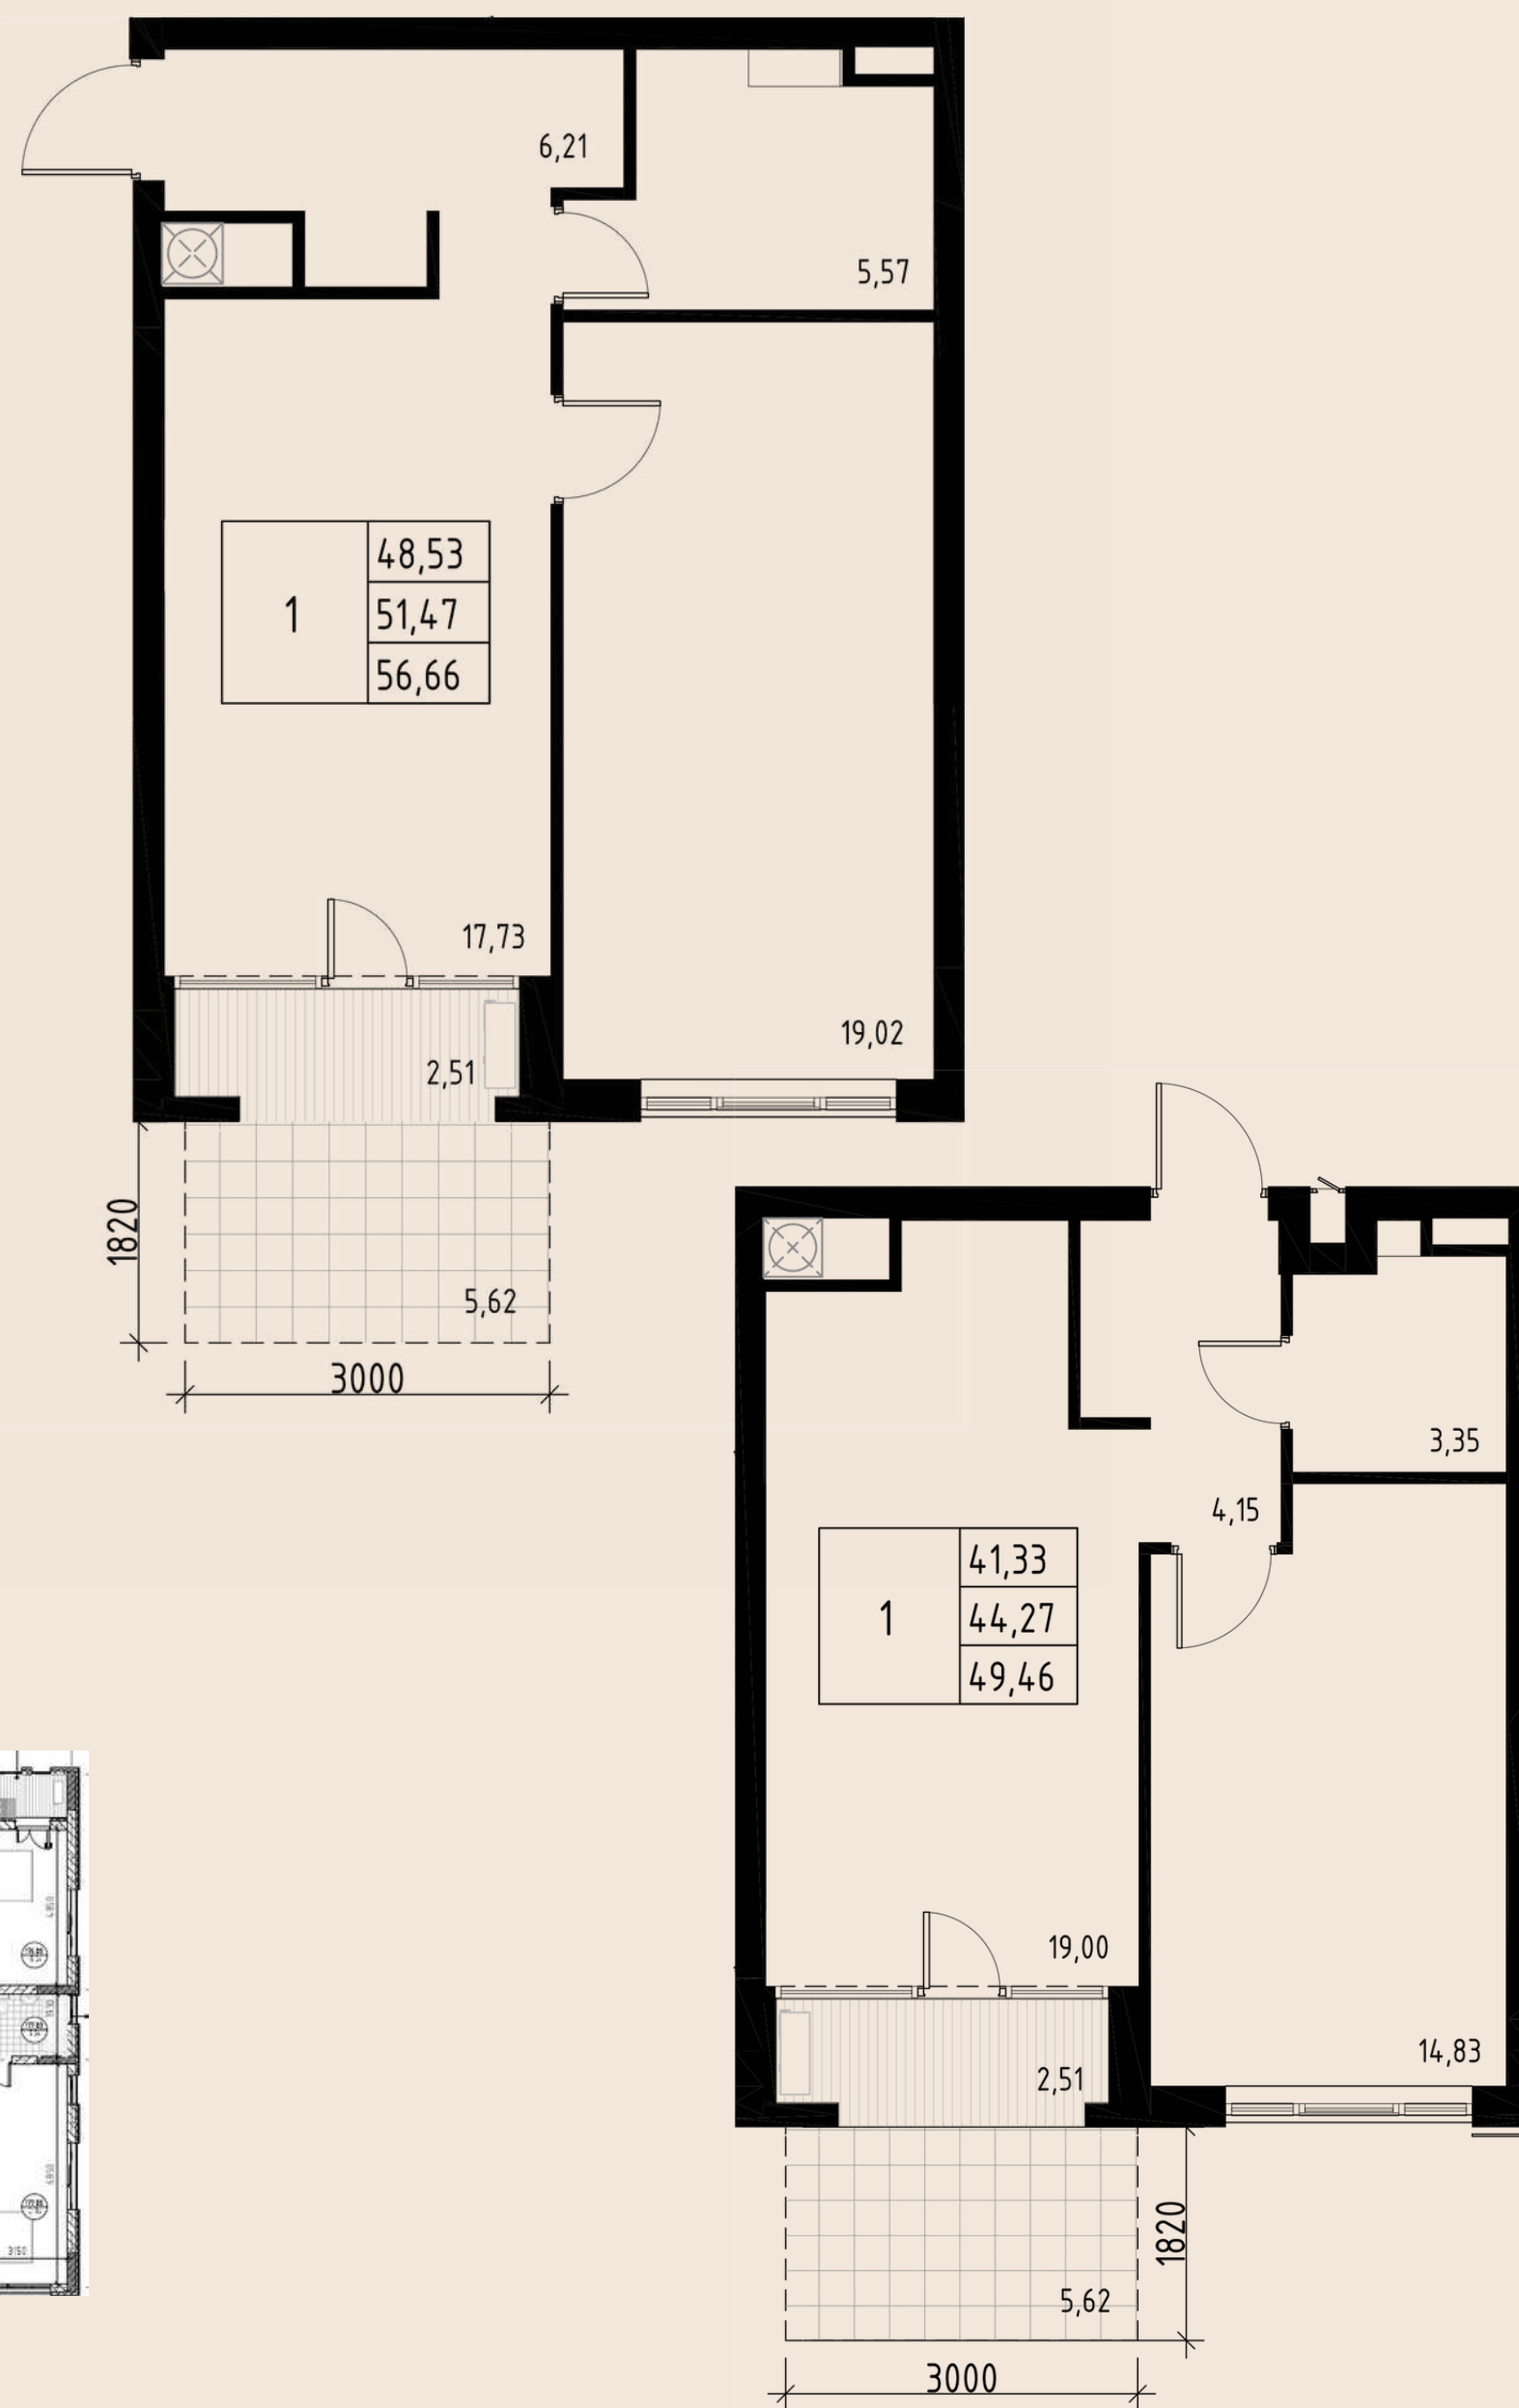

СЕКЦИЯ №5

КВАРТИРА № 193

Евро-2

ОБЩАЯ ПЛОЩАДЬ	56,66 м.кв
ВНУТРЕННЯЯ ПЛОЩАДЬ	48,53 м.кв
КУХНЯ-ГОСТИНАЯ	17,73 м.кв
СОБСТВЕННОЕ ПАТИО	5,62 м.кв
ВЫСОКИЕ ПОТОЛКИ	3,4 м

КВАРТИРА № 195

Евро-2

ОБЩАЯ ПЛОЩАДЬ	49,46 м.кв
ВНУТРЕННЯЯ ПЛОЩАДЬ	41,33 м.кв
КУХНЯ-ГОСТИНАЯ	19,00 м.кв
СОБСТВЕННОЕ ПАТИО	5,62 м.кв
ВЫСОКИЕ ПОТОЛКИ	3,4 м

1
Э
Т
А
Ж

АРОЧНЫЕ ОКНА

2

Э
Т
А
Ж

КВАРТИРА № 203

Евро-2

ОБЩАЯ ПЛОЩАДЬ	44,18 м.кв
ВНУТРЕННЯЯ ПЛОЩАДЬ	39,83 м.кв
КУХНЯ-ГОСТИНАЯ	17,05 м.кв
ЛОДЖИЯ	4,35 м.кв

КВАРТИРА № 229