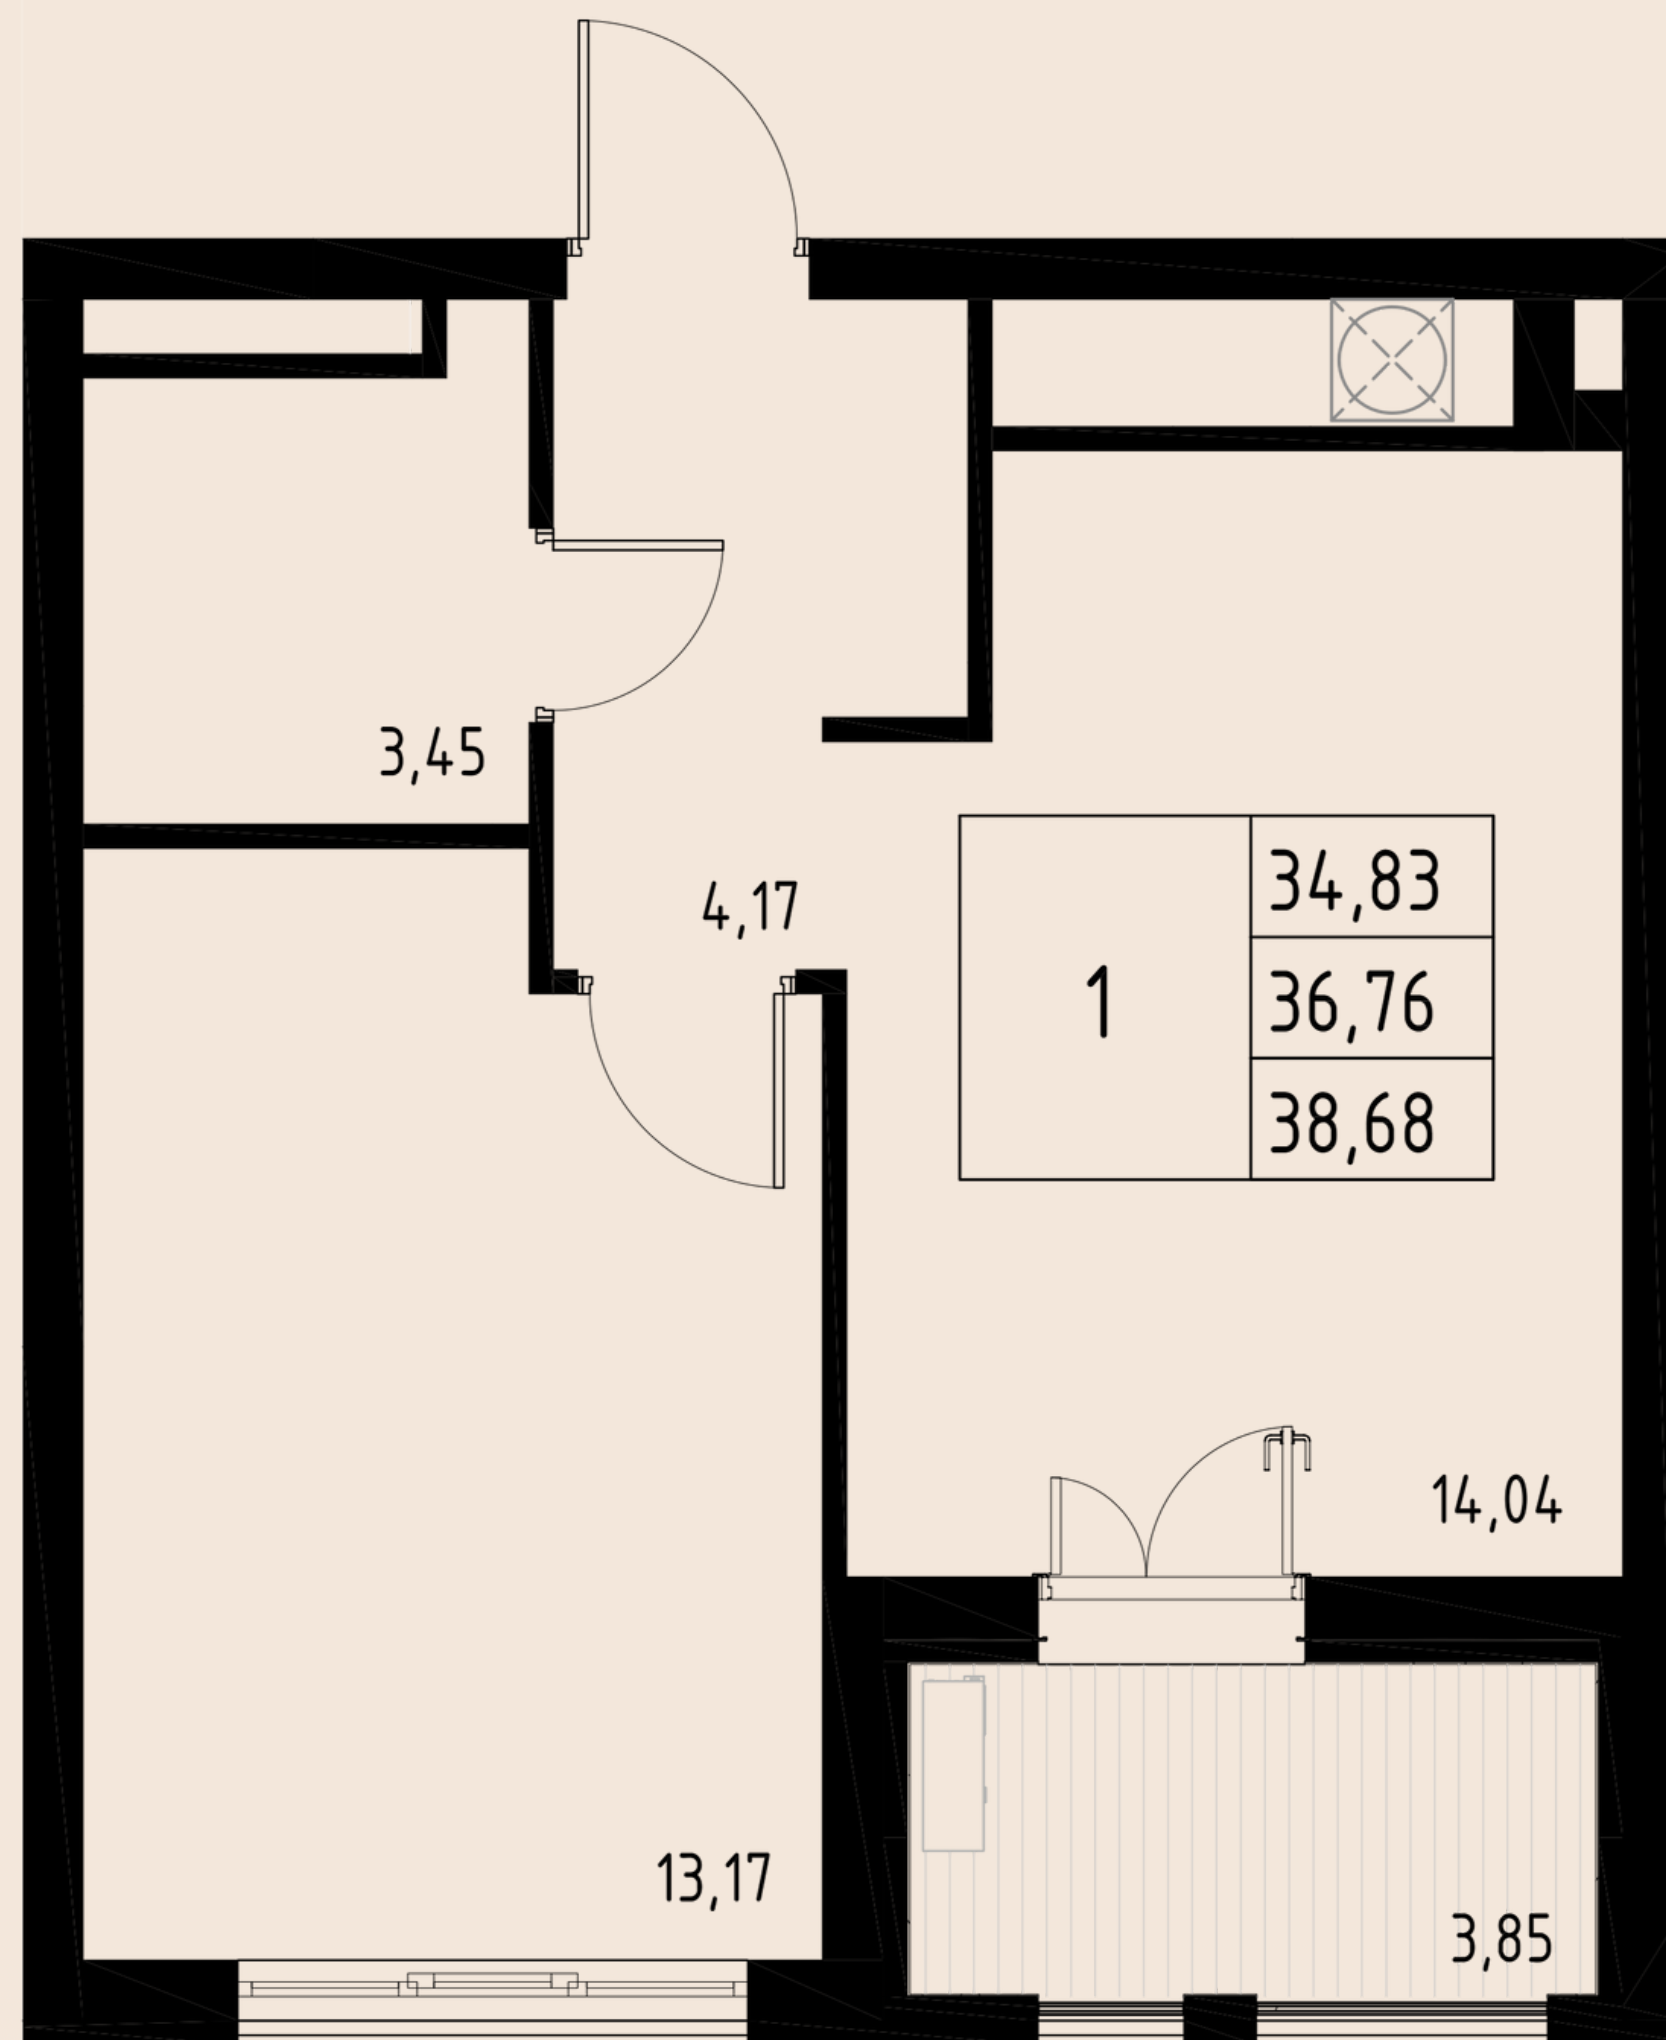

КВАРТИРА № 26

1-КОМ

ОБЩАЯ ПЛОЩАДЬ	43,33 м.кв
ВНУТРЕННЯЯ ПЛОЩАДЬ	38,61 м.кв
КУХНЯ-СТОЛОВАЯ	38,61 м.кв
2 ГАРДЕРОБНЫЕ КОМНАТЫ	2,27 м.кв 2,16 м.кв
ЛОДЖИЯ	4,72 м.кв

КВАРТИРА № 31

1-КОМ

5

Э
Т
А
Ж

ОБЩАЯ ПЛОЩАДЬ	37,67 м.кв
ВНУТРЕННЯЯ ПЛОЩАДЬ	33,98 м.кв
КУХНЯ-СТОЛОВАЯ	14,11 м.кв
ЛОДЖИЯ	3,69 м.кв

КВАРТИРА № 41

1-КОМ

6

Э
Т
А
Ж

ОБЩАЯ ПЛОЩАДЬ	40,05 м.кв
ВНУТРЕННЯЯ ПЛОЩАДЬ	36,07 м.кв
КУХНЯ-СТОЛОВАЯ	11,09 м.кв
2 ГАРДЕРОБНЫЕ КОМНАТЫ	2,27 м.кв
	2,16 м.кв
ЛОДЖИЯ	3,98 м.кв

АРОЧНЫЕ ОКНА

7

Э
Т
А
Ж

КВАРТИРА № 46

1-КОМ

ОБЩАЯ ПЛОЩАДЬ	38,68 м.кв
ВНУТРЕННЯЯ ПЛОЩАДЬ	34,83 м.кв
КУХНЯ-СТОЛОВАЯ	14,04 м.кв
ЛОДЖИЯ	3,85 м.кв

СЕКЦИЯ №2

1

Э
Т
А
Ж

КВАРТИРА № 52

1-КОМ