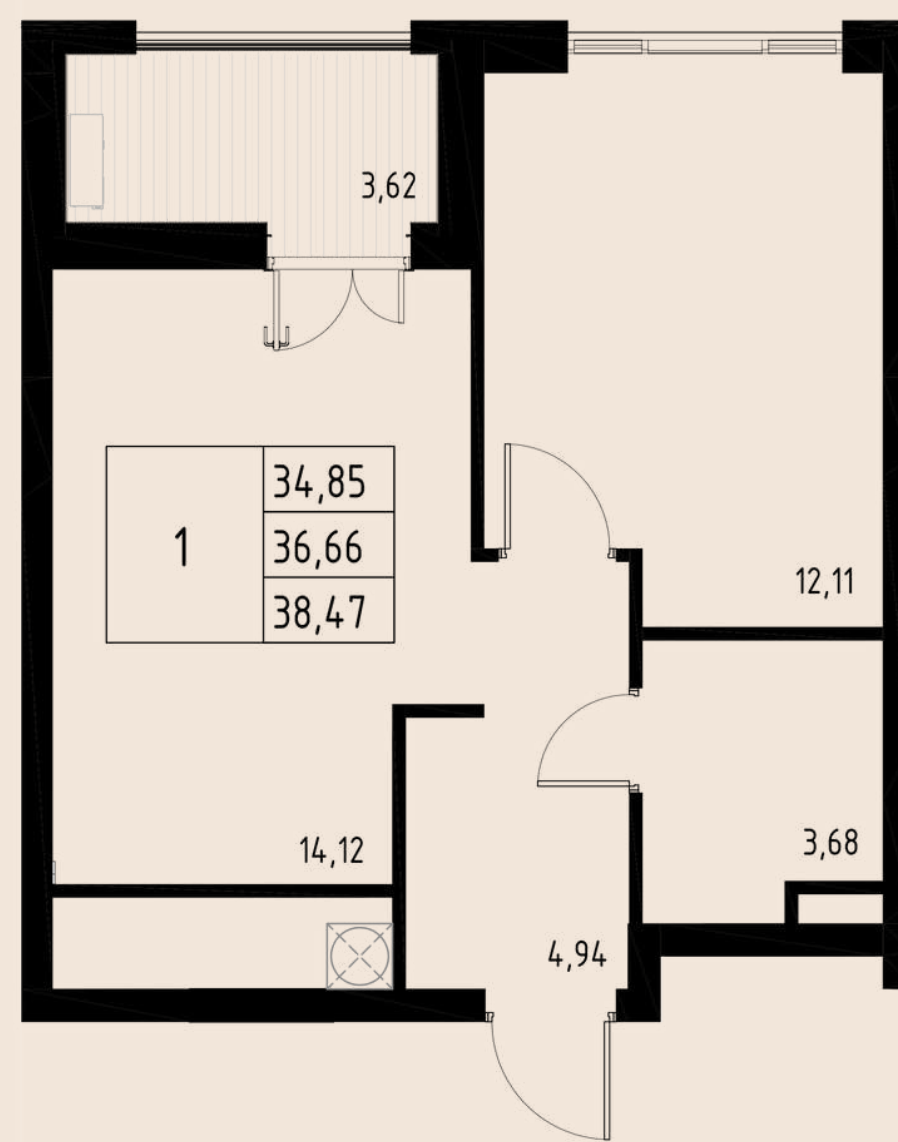

СЕКЦИЯ
№5

СЕКЦИЯ
№6

СЕКЦИЯ №1

КВАРТИРА № 4

Евро-2

ОБЩАЯ ПЛОЩАДЬ	48,44 м.кв
ВНУТРЕННЯЯ ПЛОЩАДЬ	40,47 м.кв
ПРОСТОРНАЯ КУХНЯ-ГОСТИНАЯ	18,70 м.кв
СОБСТВЕННОЕ ПАТИО	5,64 м.кв

1
Э
Т
А
Ж

АРОЧНЫЕ ОКНА

2

Э
Т
А
Ж

КВАРТИРА № 7

1-КОМ

ОБЩАЯ ПЛОЩАДЬ	38,47 м.кв
ВНУТРЕННЯЯ ПЛОЩАДЬ	34,85 м.кв
КУХНЯ-СТОЛОВАЯ	14,12 м.кв
ЛОДЖИЯ	3,62 м.кв

КВАРТИРА № 10

1-КОМ

ОБЩАЯ ПЛОЩАДЬ	42,47 м.кв
ВНУТРЕННЯЯ ПЛОЩАДЬ	38,30 м.кв
КУХНЯ-СТОЛОВАЯ	16,54 м.кв
ЛОДЖИЯ	4,17 м.кв

3

Э
Т
А
Ж

КВАРТИРА № 18

1-КОМ

ОБЩАЯ ПЛОЩАДЬ	40,15 м.кв
ВНУТРЕННЯЯ ПЛОЩАДЬ	35,59 м.кв
КУХНЯ-СТОЛОВАЯ	14,55 м.кв
ЛОДЖИЯ	4,56 м.кв

АРОЧНЫЕ ОКНА

4

Э
Т
А
Ж