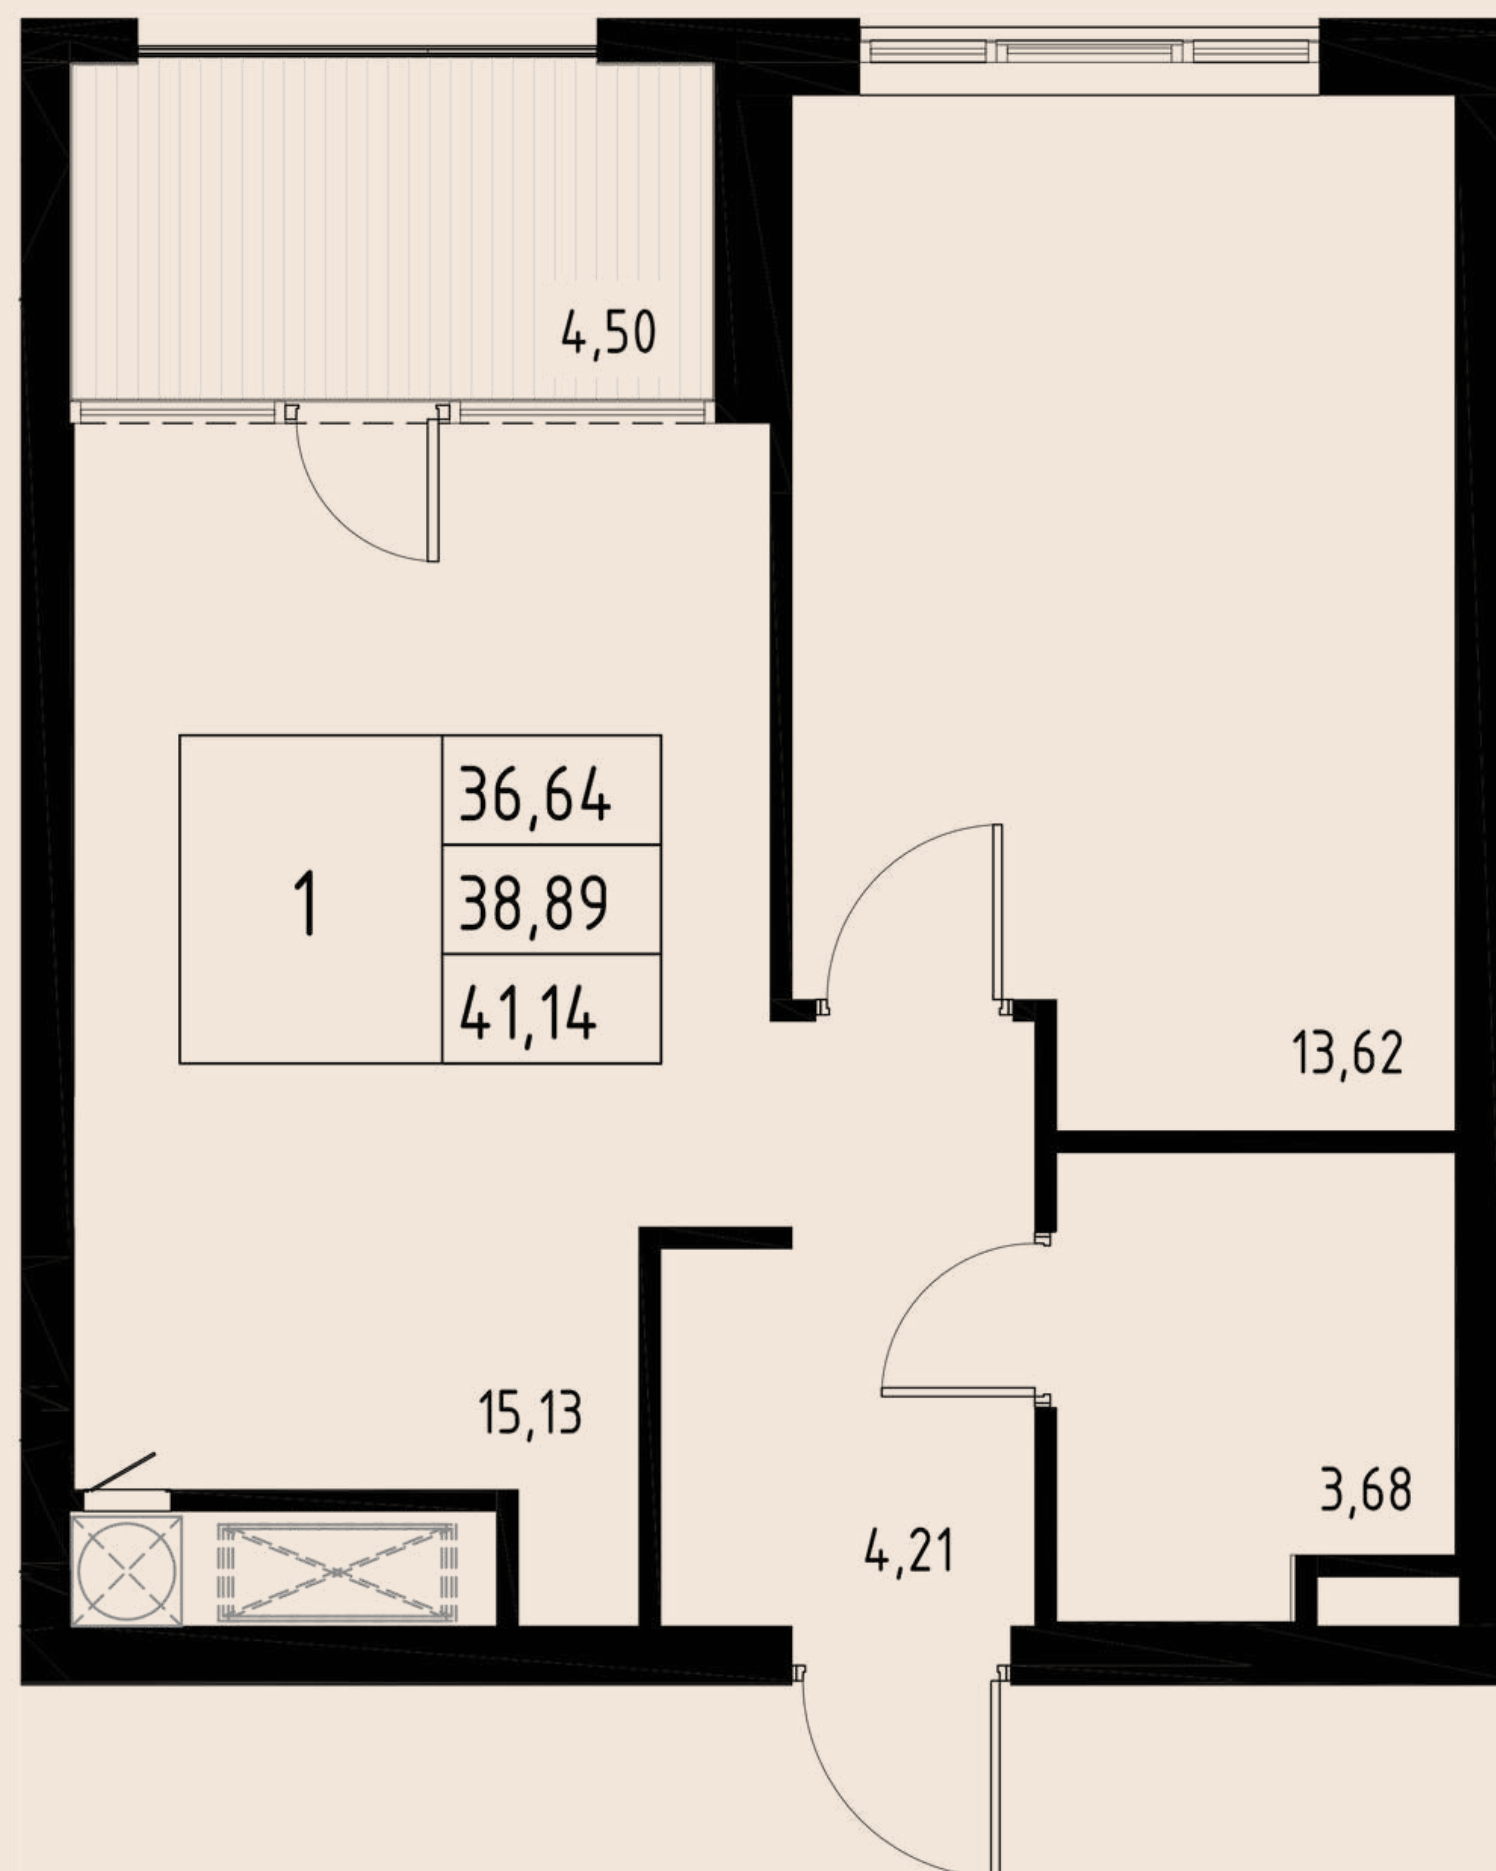

КВАРТИРА № 124

2-КОМ

ОБЩАЯ ПЛОЩАДЬ	66,36 м.кв
ВНУТРЕННЯЯ ПЛОЩАДЬ	61,83 м.кв
КУХНЯ-СТОЛОВАЯ	13,43 м.кв
МАСТЕР-СПАЛЬНЯ: СО СВОИМ САМУЗЛОМ	21,58 м.кв
ЛОДЖИЯ	4,53 м.кв

ОКНО В ВАННОЙ

6

Э
Т
А
Ж

КВАРТИРА № 133

2-КОМ

ОБЩАЯ ПЛОЩАДЬ	42,38 м.кв
ВНУТРЕННЯЯ ПЛОЩАДЬ	38,40 м.кв
КУХНЯ-СТОЛОВАЯ	14,66 м.кв
2 ГАРДЕРОБНЫЕ КОМНАТЫ	2,15 м.кв 2,28 м.кв
ЛОДЖИЯ	3,98 м.кв

СЕКЦИЯ №6

ПАНОРАМНЫЕ ОКНА

8

Э
Т
А
Ж

КВАРТИРА № 253

Евро-3

ОБЩАЯ ПЛОЩАДЬ	86,15 м.кв
ВНУТРЕННЯЯ ПЛОЩАДЬ	69,02 м.кв
КУХНЯ-ГОСТИНАЯ	17,75 м.кв
МАСТЕР-СПАЛЬНЯ С ВЫХОДОМ НА ТЕРРАСУ	11,30 м.кв
ГАРДЕРОБНАЯ КОМНАТА	11,72 м.кв
ТЕРРАСА	17,13 м.кв

КВАРТИРА № 254

1-КОМ

ОБЩАЯ ПЛОЩАДЬ 41,14 м.кв

ВНУТРЕННЯЯ ПЛОЩАДЬ 36,64 м.кв

КУХНЯ-СТОЛОВАЯ 15,13 м.кв

ЛОДЖИЯ 4,50 м.кв

Э
Т
А
Ж

1

АРОЧНЫЕ ОКНА

КВАРТИРА № 267

1-КОМ

ОБЩАЯ ПЛОЩАДЬ	42,96 м.кв
ВНУТРЕННЯЯ ПЛОЩАДЬ	38,77 м.кв
КУХНЯ-СТОЛОВАЯ	16,98 м.кв
ЛОДЖИЯ	4,19 м.кв

2
Э
Т
А
Ж

КВАРТИРА № 273

1-КОМ

ОБЩАЯ ПЛОЩАДЬ	41,15 м.кв
ВНУТРЕННЯЯ ПЛОЩАДЬ	36,43 м.кв
КУХНЯ-СТЛОВАЯ	12,67 м.кв
ГАРДЕРОБНАЯ	2,07 м.кв
ЛОДЖИЯ	4,72 м.кв