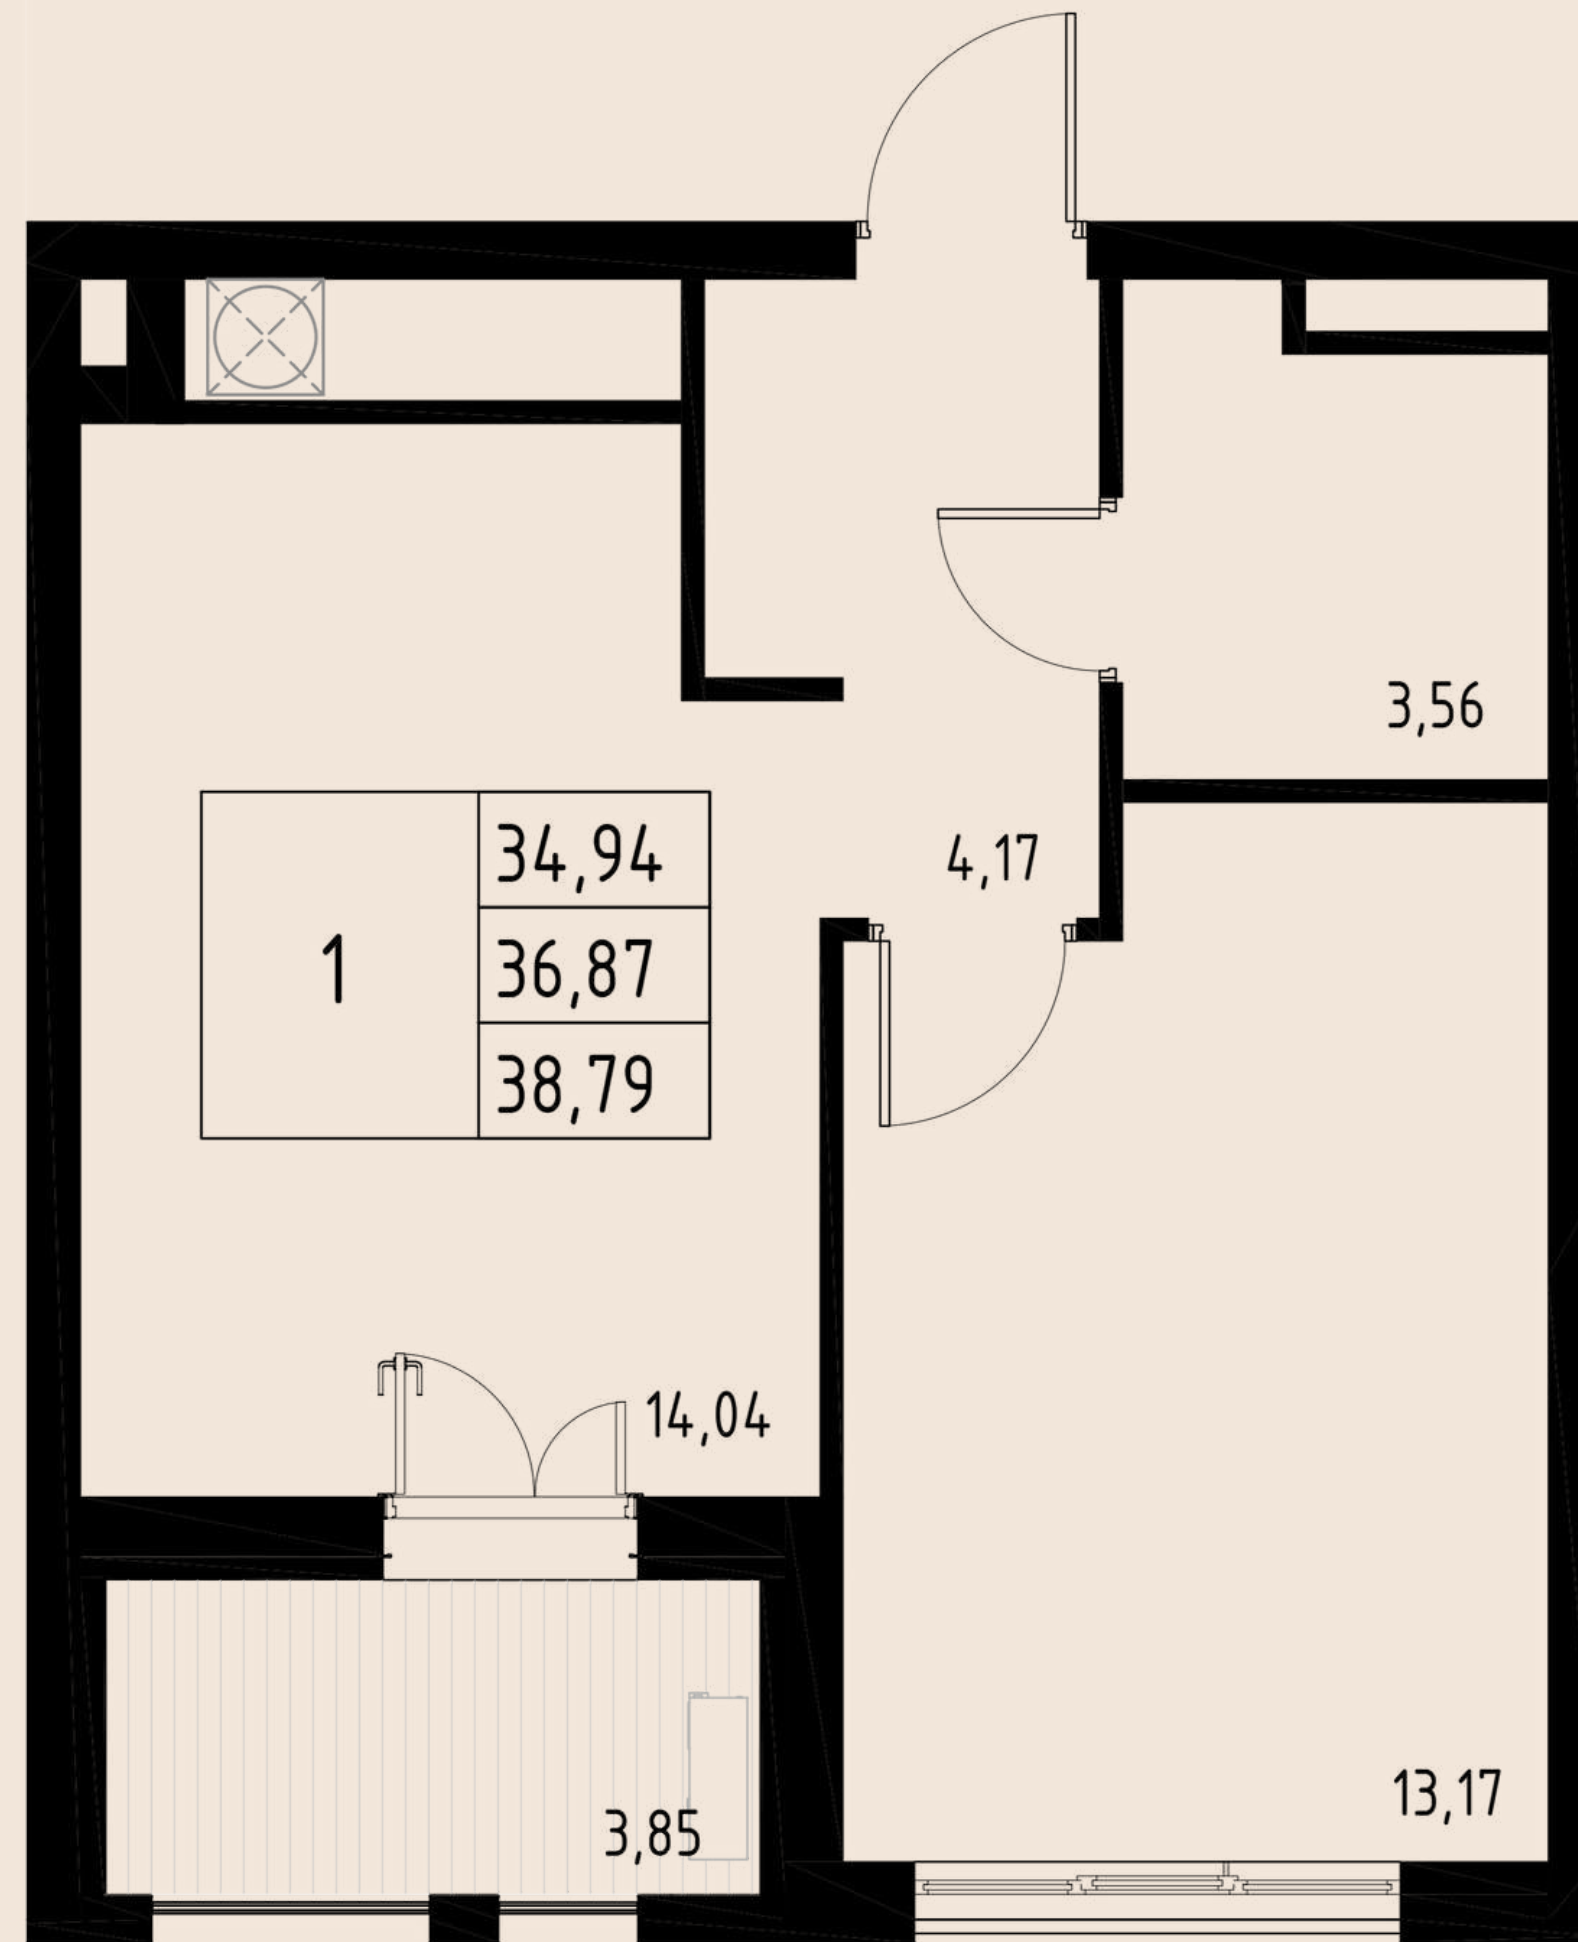

АРОЧНЫЕ ОКНА

4

Э
Т
А
Ж

КВАРТИРА № 73

1-КОМ

ОБЩАЯ ПЛОЩАДЬ	43,33 м.кв
ВНУТРЕННЯЯ ПЛОЩАДЬ	38,61 м.кв
КУХНЯ-СТОЛОВАЯ	12,46 м.кв
2 ГАРДЕРОБНЫЕ КОМНАТЫ	2,16 м.кв 2,27 м.кв
ЛОДЖИЯ	4,72 м.кв

КВАРТИРА № 81

1-КОМ

ОБЩАЯ ПЛОЩАДЬ	38,79 м.кв
ВНУТРЕННЯЯ ПЛОЩАДЬ	34,94 м.кв
КУХНЯ-СТОЛОВАЯ	14,04 м.кв
ЛОДЖИЯ	3,85 м.кв

5
Э
Т
А
Ж

АРОЧНЫЕ ОКНА

7

Э
Т
А
Ж

КВАРТИРА № 93

1-КОМ

ОБЩАЯ ПЛОЩАДЬ	39,96 м.кв
ВНУТРЕННЯЯ ПЛОЩАДЬ	35,98 м.кв
КУХНЯ-СТОЛОВАЯ	11,00 м.кв
2 ГАРДЕРОБНЫЕ КОМНАТЫ	2,16 м.кв
ЛОДЖИЯ	2,27 м.кв
	3,98 м.кв

КВАРТИРА № 99

1-КОМ

ОБЩАЯ ПЛОЩАДЬ	34,39 м.кв
ВНУТРЕННЯЯ ПЛОЩАДЬ	30,54 м.кв
КУХНЯ-СТОЛОВАЯ	11,67 м.кв
ЛОДЖИЯ	3,85 м.кв

СЕКЦИЯ №3

КВАРТИРА № 106

2-КОМ

1
Э
Т
А
Ж

ОБЩАЯ ПЛОЩАДЬ	84,85 м.кв
ВНУТРЕННЯЯ ПЛОЩАДЬ	75,44 м.кв
КУХНЯ-СТОЛОВАЯ	16,01 м.кв
МАСТЕР-СПАЛЬНЯ: СО СВОИМ САМУЗЛОМ	26,54 м.кв 6,79 м.кв
СОБСТВЕННОЕ ПАТИО	5,84 м.кв
ВЫСОКИЕ ПОТОЛКИ	3,4 м