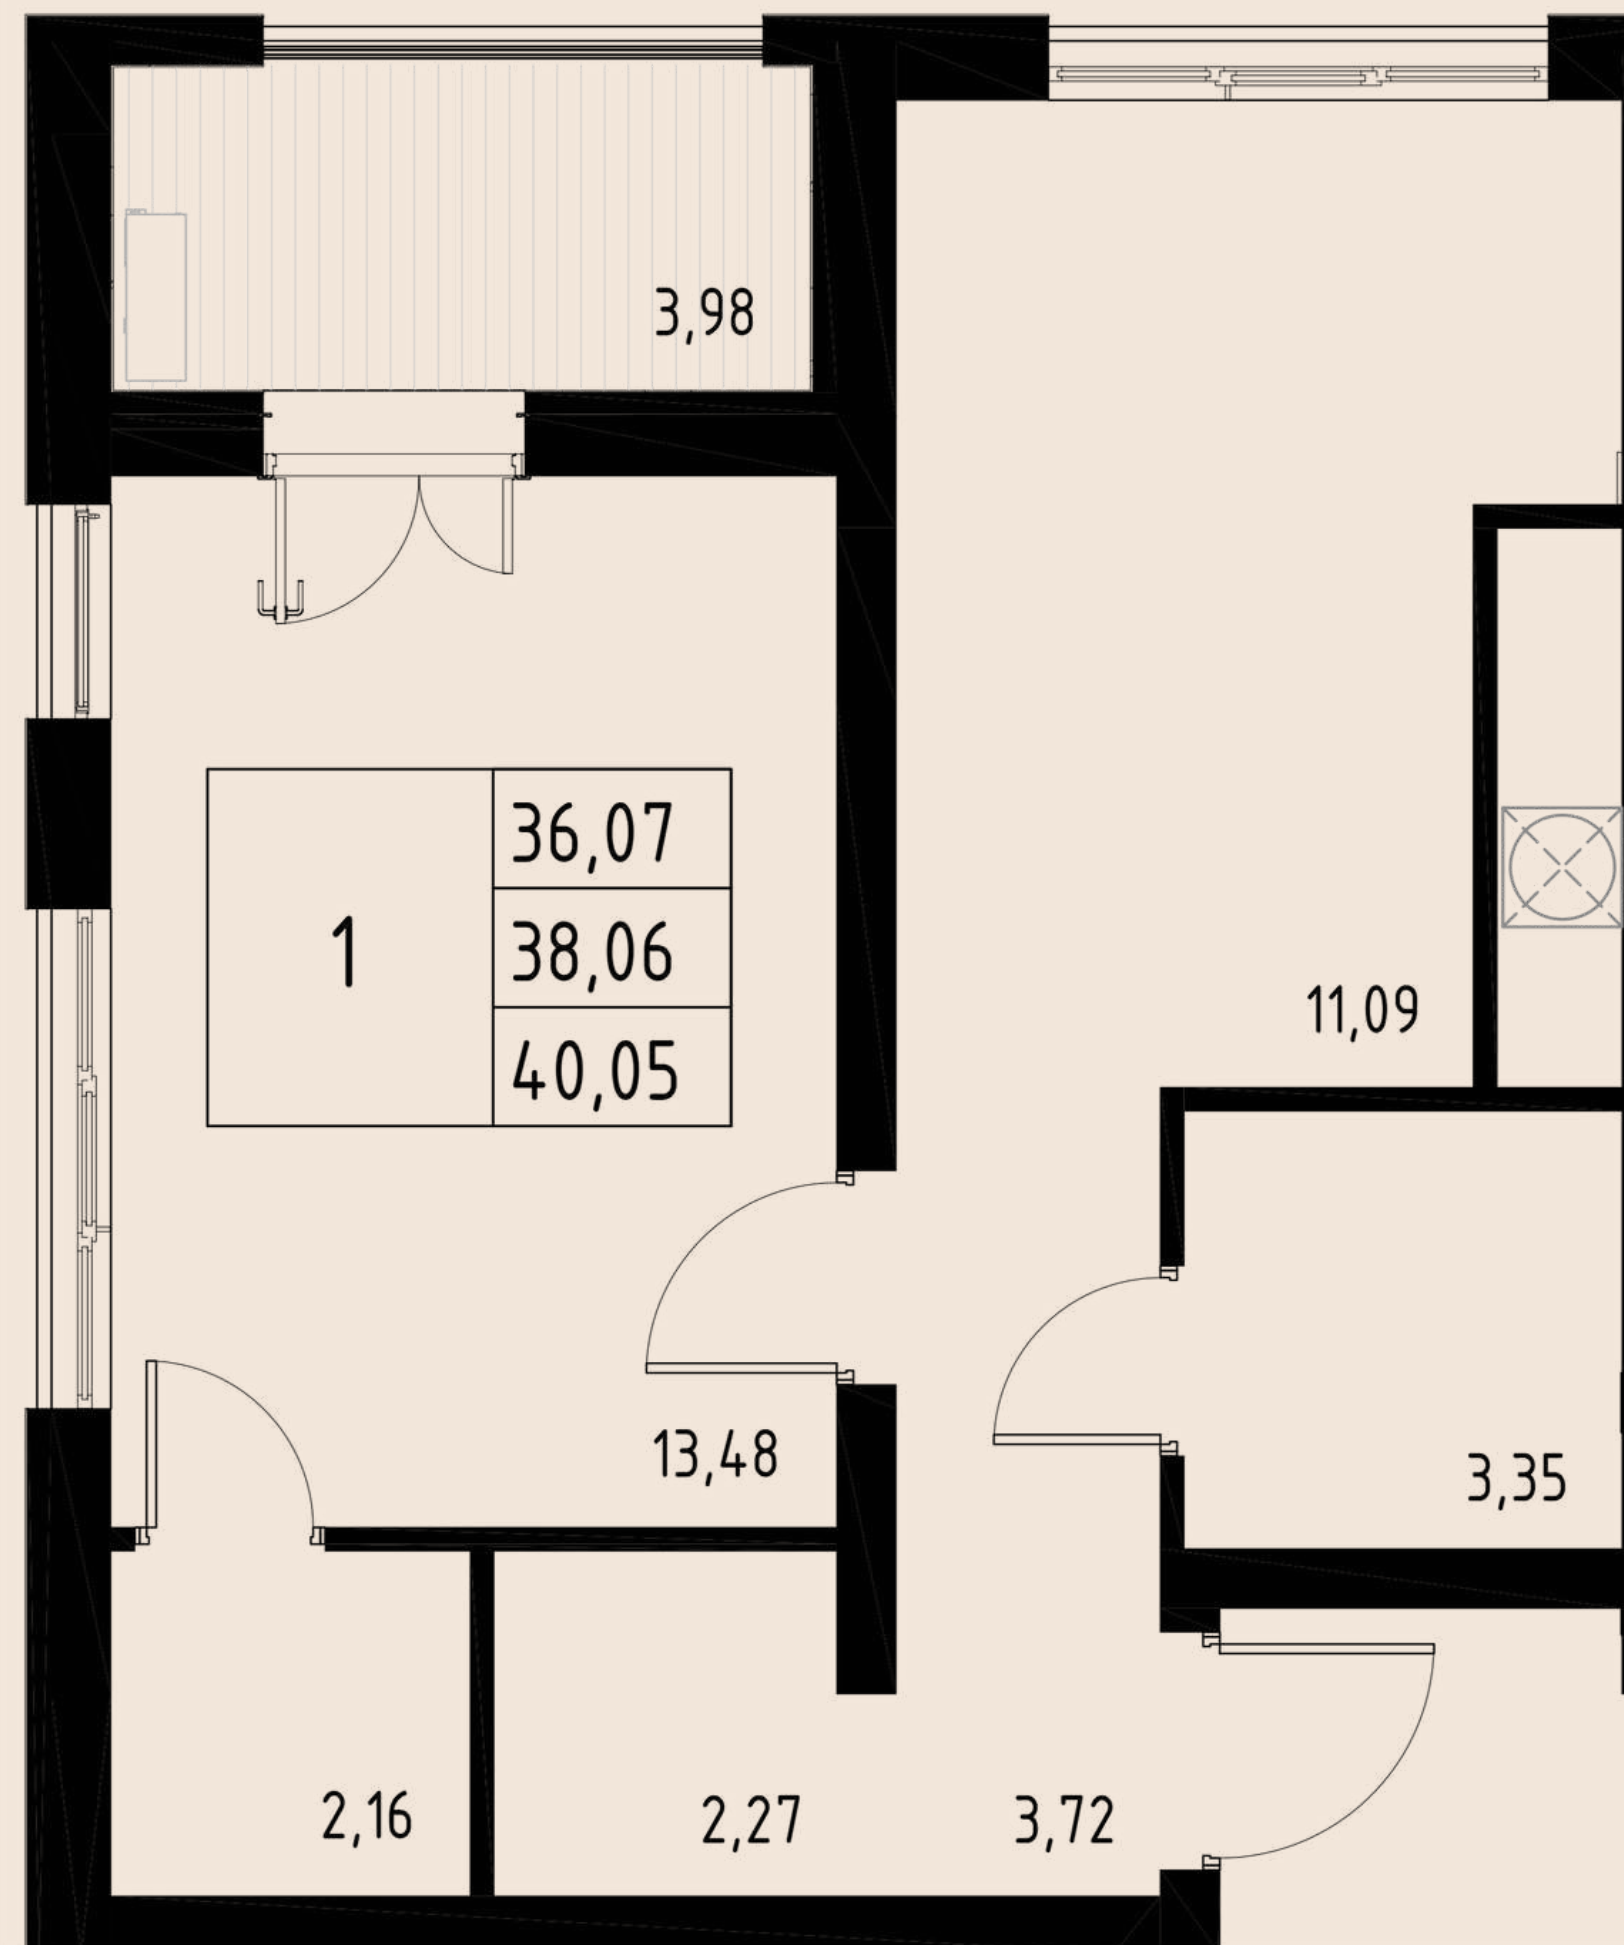

3

Э
Т
А
Ж

КВАРТИРА № 18

1-КОМ

ОБЩАЯ ПЛОЩАДЬ	40,15 м.кв
ВНУТРЕННЯЯ ПЛОЩАДЬ	35,59 м.кв
КУХНЯ-СТОЛОВАЯ	14,55 м.кв
ЛОДЖИЯ	4,56 м.кв

АРОЧНЫЕ ОКНА

4

Э
Т
А
Ж

КВАРТИРА № 26

1-КОМ

ОБЩАЯ ПЛОЩАДЬ	43,33 м.кв
ВНУТРЕННЯЯ ПЛОЩАДЬ	38,61 м.кв
КУХНЯ-СТОЛОВАЯ	38,61 м.кв
2 ГАРДЕРОБНЫЕ КОМНАТЫ	2,27 м.кв 2,16 м.кв
ЛОДЖИЯ	4,72 м.кв

КВАРТИРА № 31

1-КОМ

5

Э
Т
А
Ж

ОБЩАЯ ПЛОЩАДЬ	37,67 м.кв
ВНУТРЕННЯЯ ПЛОЩАДЬ	33,98 м.кв
КУХНЯ-СТОЛОВАЯ	14,11 м.кв
ЛОДЖИЯ	3,69 м.кв

КВАРТИРА № 41

1-КОМ

6

Э
Т
А
Ж

ОБЩАЯ ПЛОЩАДЬ	40,05 м.кв
ВНУТРЕННЯЯ ПЛОЩАДЬ	36,07 м.кв
КУХНЯ-СТОЛОВАЯ	11,09 м.кв
2 ГАРДЕРОБНЫЕ КОМНАТЫ	2,27 м.кв
	2,16 м.кв
ЛОДЖИЯ	3,98 м.кв

АРОЧНЫЕ ОКНА

7

Э
Т
А
Ж

КВАРТИРА № 46

1-КОМ

ОБЩАЯ ПЛОЩАДЬ	38,68 м.кв
ВНУТРЕННЯЯ ПЛОЩАДЬ	34,83 м.кв
КУХНЯ-СТОЛОВАЯ	14,04 м.кв
ЛОДЖИЯ	3,85 м.кв

СЕКЦИЯ №2

1

Э
Т
А
Ж

КВАРТИРА № 52

1-КОМ