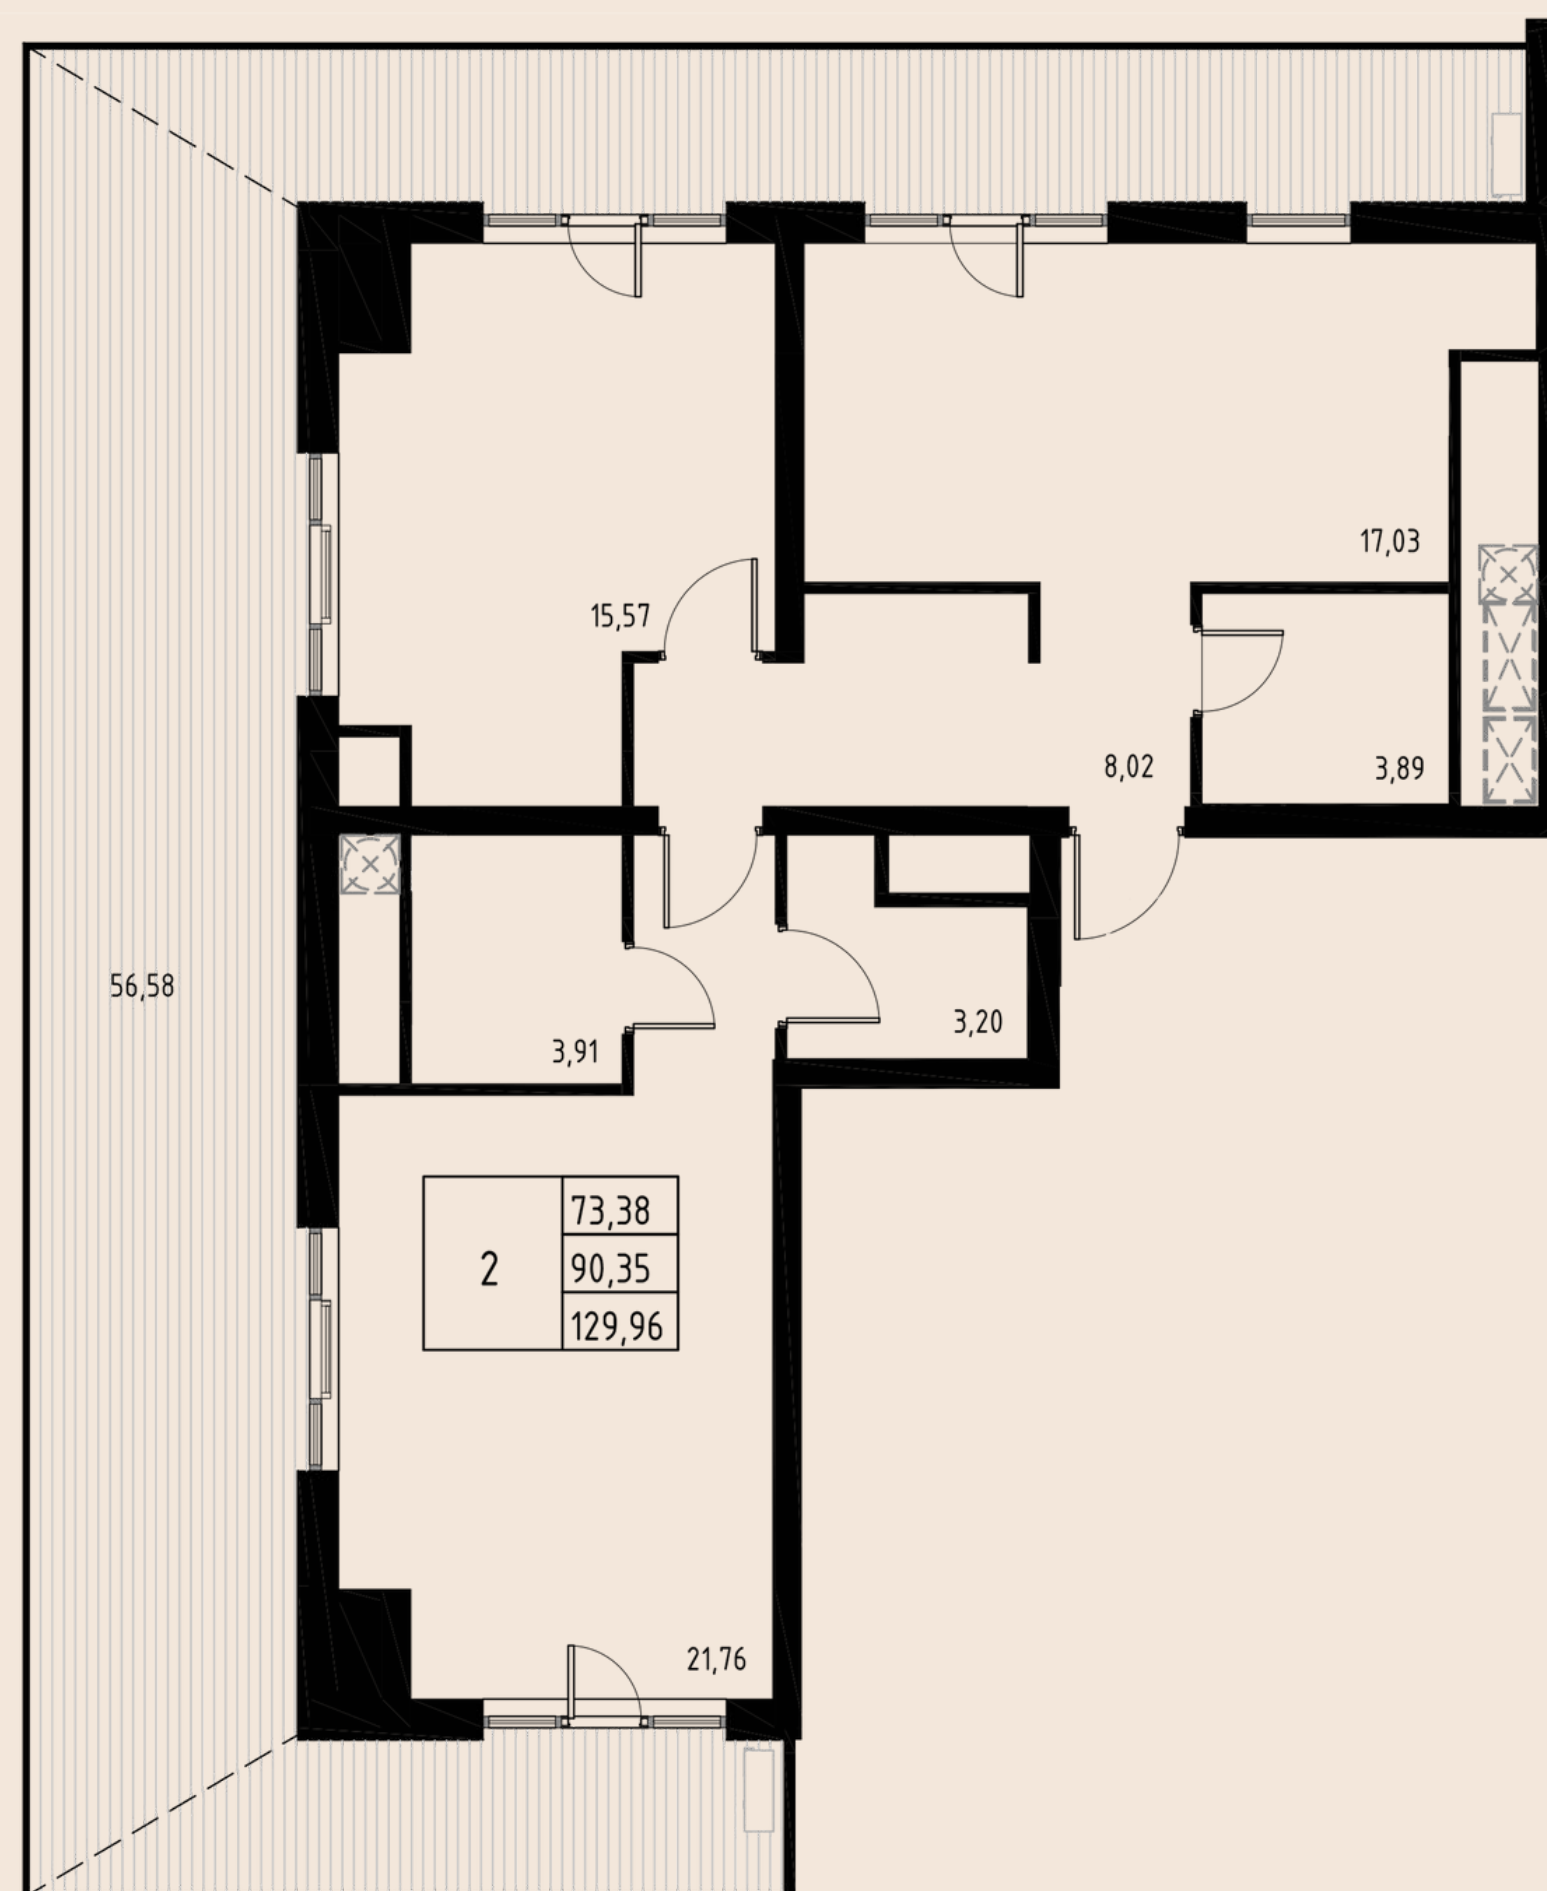

ПАНОРАМНЫЕ ОКНА

8

Э
Т
А
Ж