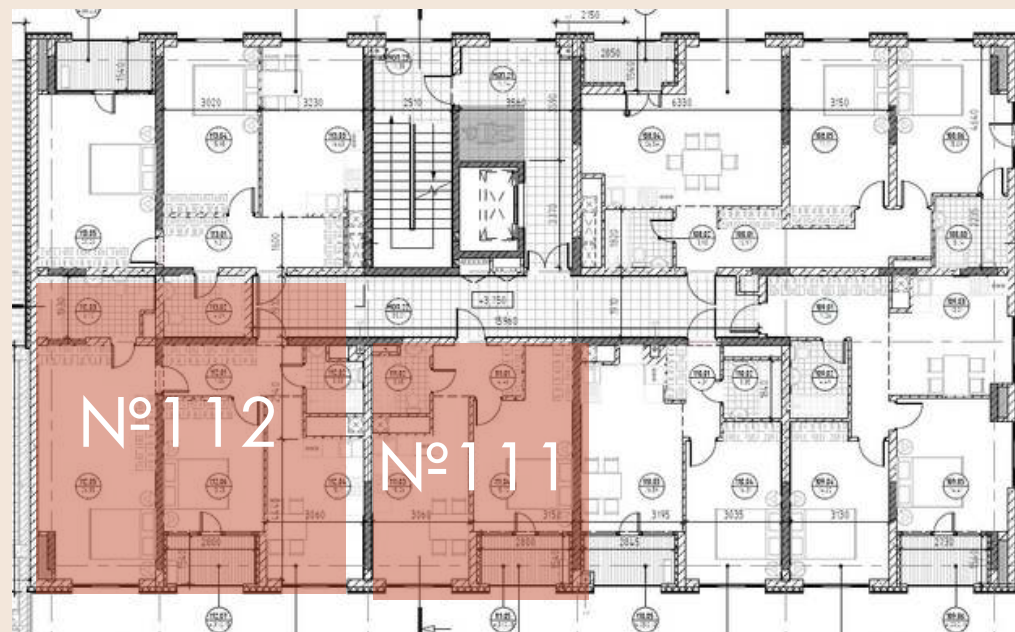

АРОЧНЫЕ ОКНА

7

Э
Т
А
Ж

КВАРТИРА № 111

1-КОМ

ОБЩАЯ ПЛОЩАДЬ	43,40 м.кв
ВНУТРЕННЯЯ ПЛОЩАДЬ	39,09 м.кв
КУХНЯ-СТОЛОВАЯ	15,26 м.кв
ЛОДЖИЯ	4,31 м.кв