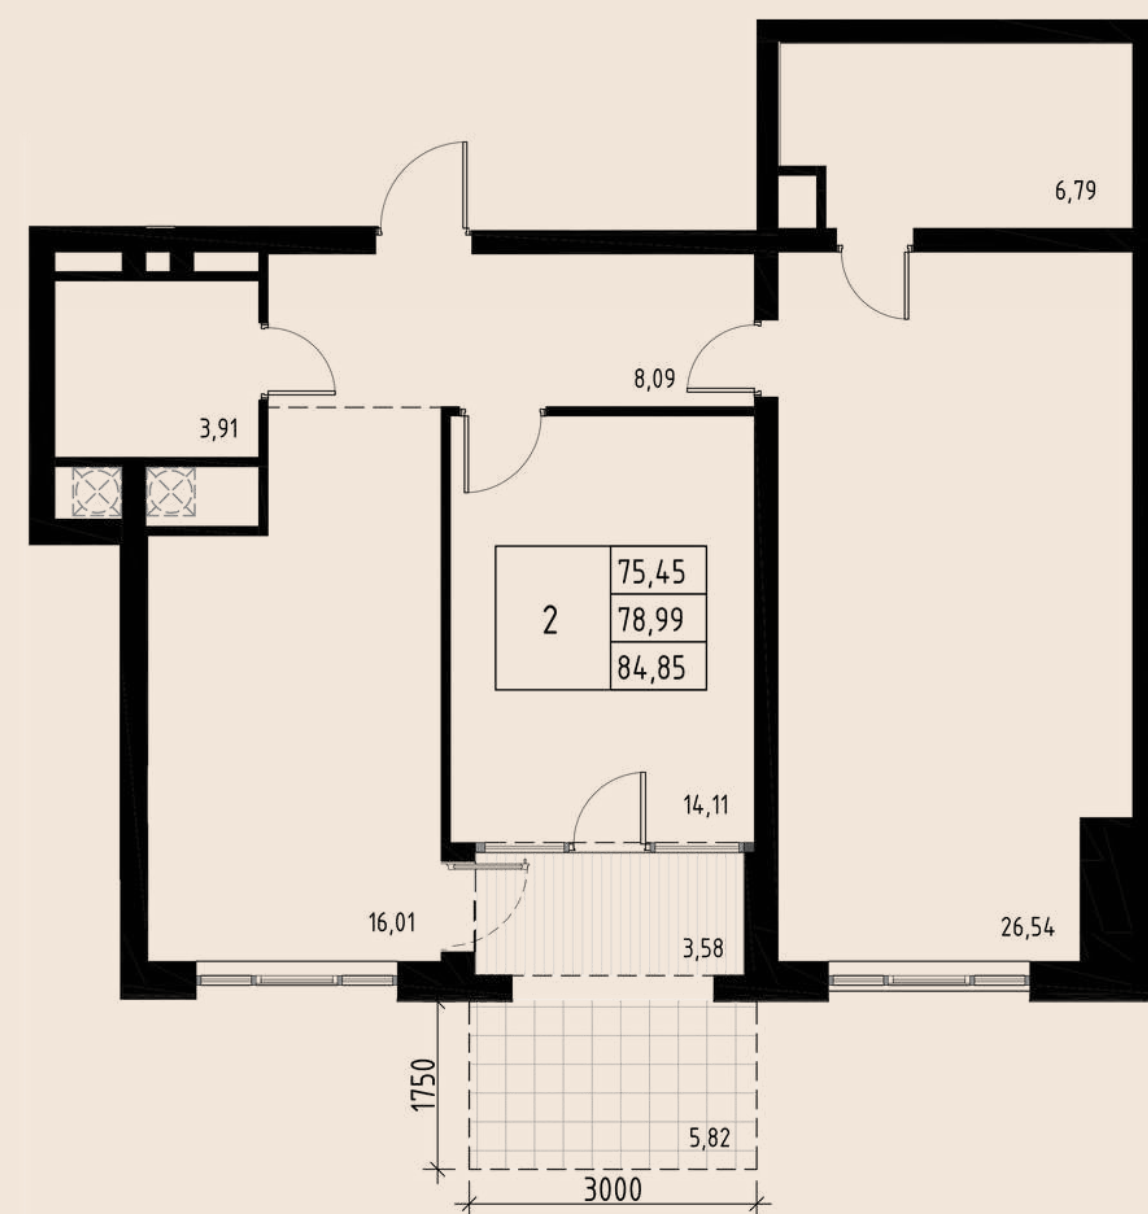

ПАНОРАМНЫЕ ОКНА

8

Э
Т
А
Ж

КВАРТИРА № 144

Евро-3

ОБЩАЯ ПЛОЩАДЬ	129,96 м.кв
ВНУТРЕННЯЯ ПЛОЩАДЬ	73,38 м.кв
КУХНЯ-ГОСТИНАЯ	17,03 м.кв
МАСТЕР-СПАЛЬНЯ: СО СВОИМ САМУЗЛОМ	21,76 м.кв
ГАРДЕРОБНАЯ КОМНАТА	3,91 м.кв
ТЕРРАСА	56,58 м.кв

СЕКЦИЯ №4

1

Э
Т
А
Ж

КВАРТИРА № 147

2-КОМ

ОБЩАЯ ПЛОЩАДЬ	71,65 м.кв
ВНУТРЕННЯЯ ПЛОЩАДЬ	66,99 м.кв
КУХНЯ-СТОЛОВАЯ	15,88 м.кв
МАСТЕР-СПАЛЬНЯ С ВЫХОДОМ НА ЛОДЖИЮ	20,28 м.кв
ЛОДЖИЯ	4,66 м.кв
ВЫСОКИЙ ПОТОЛОК	3,4м

КВАРТИРА № 148

2-КОМ

ОБЩАЯ ПЛОЩАДЬ	84,85 м.кв
ВНУТРЕННЯЯ ПЛОЩАДЬ	75,45 м.кв
КУХНЯ-СТОЛОВАЯ	16,01 м.кв
МАСТЕР-СПАЛЬНЯ: СО СВОИМ САМУЗЛОМ	26,54 м.кв
СОБСТВЕННОЕ ПАТИО	6,79 м.кв
ЛОДЖИЯ	5,82 м.кв
ВЫСОКИЙ ПОТОЛОК	3,4м