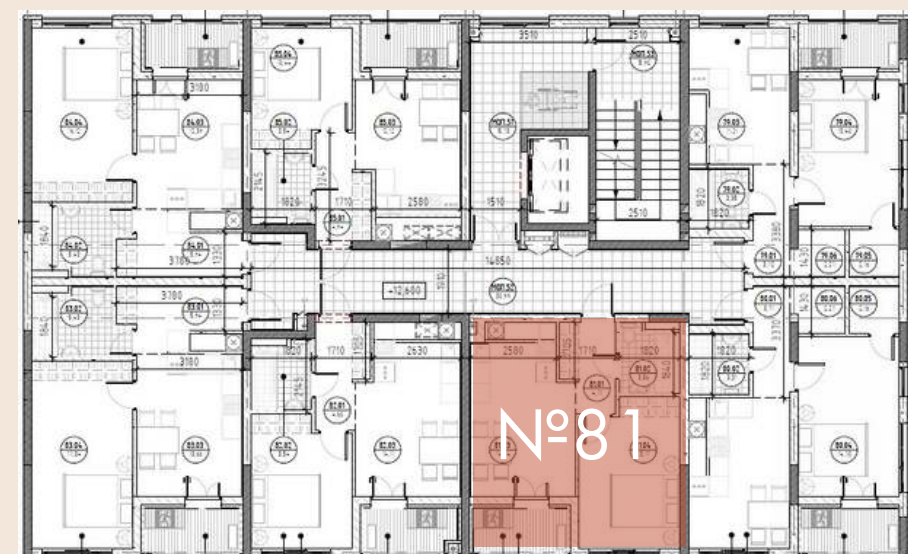

АРОЧНЫЕ ОКНА

4

Э
Т
А
Ж

КВАРТИРА № 73

1-КОМ

ОБЩАЯ ПЛОЩАДЬ	43,33 м.кв
ВНУТРЕННЯЯ ПЛОЩАДЬ	38,61 м.кв
КУХНЯ-СТОЛОВАЯ	12,46 м.кв
2 ГАРДЕРОБНЫЕ КОМНАТЫ	2,16 м.кв 2,27 м.кв
ЛОДЖИЯ	4,72 м.кв

КВАРТИРА № 81

1-КОМ

ОБЩАЯ ПЛОЩАДЬ	38,79 м.кв
ВНУТРЕННЯЯ ПЛОЩАДЬ	34,94 м.кв
КУХНЯ-СТОЛОВАЯ	14,04 м.кв
ЛОДЖИЯ	3,85 м.кв

5
Э
Т
А
Ж

АРОЧНЫЕ ОКНА

7

Э
Т
А
Ж

КВАРТИРА № 93

1-КОМ

ОБЩАЯ ПЛОЩАДЬ	39,96 м.кв
ВНУТРЕННЯЯ ПЛОЩАДЬ	35,98 м.кв
КУХНЯ-СТОЛОВАЯ	11,00 м.кв
2 ГАРДЕРОБНЫЕ КОМНАТЫ	2,16 м.кв
ЛОДЖИЯ	2,27 м.кв
	3,98 м.кв