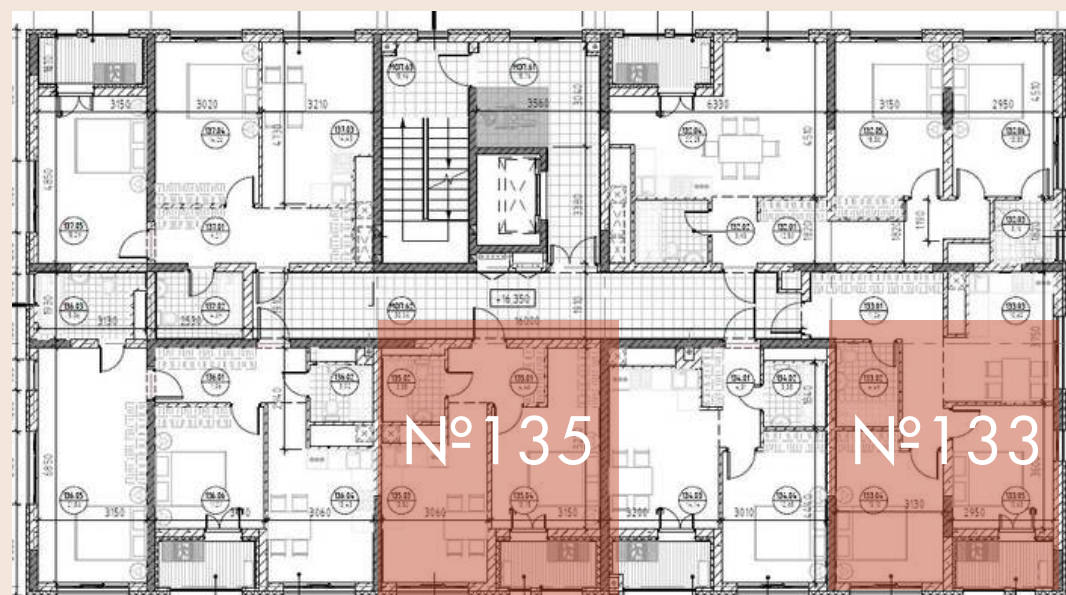

КВАРТИРА № 124

2-КОМ

ОБЩАЯ ПЛОЩАДЬ	66,36 м.кв
ВНУТРЕННЯЯ ПЛОЩАДЬ	61,83 м.кв
КУХНЯ-СТОЛОВАЯ	13,43 м.кв
МАСТЕР-СПАЛЬНЯ: СО СВОИМ САМУЗЛОМ	21,58 м.кв
ЛОДЖИЯ	4,53 м.кв

ОКНО В ВАННОЙ

6

Э
Т
А
Ж

КВАРТИРА № 133

2-КОМ

ОБЩАЯ ПЛОЩАДЬ	53,95 м.кв
ВНУТРЕННЯЯ ПЛОЩАДЬ	50,08 м.кв
КУХНЯ-СТОЛОВАЯ	10,60 м.кв
МАСТЕР-СПАЛЬНЯ С ВЫХОДОМ НА ЛОДЖИЮ	10,63 м.кв
ЛОДЖИЯ	3,87 м.кв

КВАРТИРА № 135

1-КОМ

ОБЩАЯ ПЛОЩАДЬ	38,97 м.кв
ВНУТРЕННЯЯ ПЛОЩАДЬ	35,14 м.кв
КУХНЯ-СТОЛОВАЯ	13,58 м.кв
ЛОДЖИЯ	3,83 м.кв