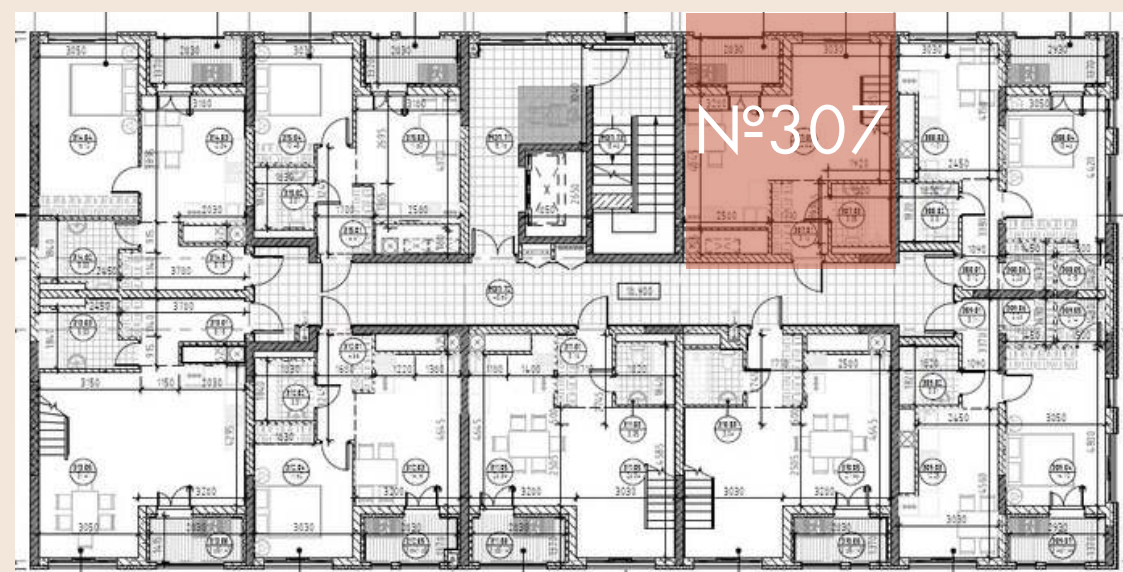

1-КОМ

ОБЩАЯ ПЛОЩАДЬ	39,22 м.кв
ВНУТРЕННЯЯ ПЛОЩАДЬ	35,37 м.кв
КУХНЯ-СТОЛОВАЯ	14,55 м.кв
ЛОДЖИЯ	3,85 м.кв

6
Э
Т
А
Ж

АРОЧНЫЕ И ПАНОРАМНЫЕ ОКНА

7
-
8

Э
Т
А
Ж

ДВУХУРОВНЕВАЯ КВАРТИРА № 307 Евро-3

ОБЩАЯ ПЛОЩАДЬ 48,53 м.кв