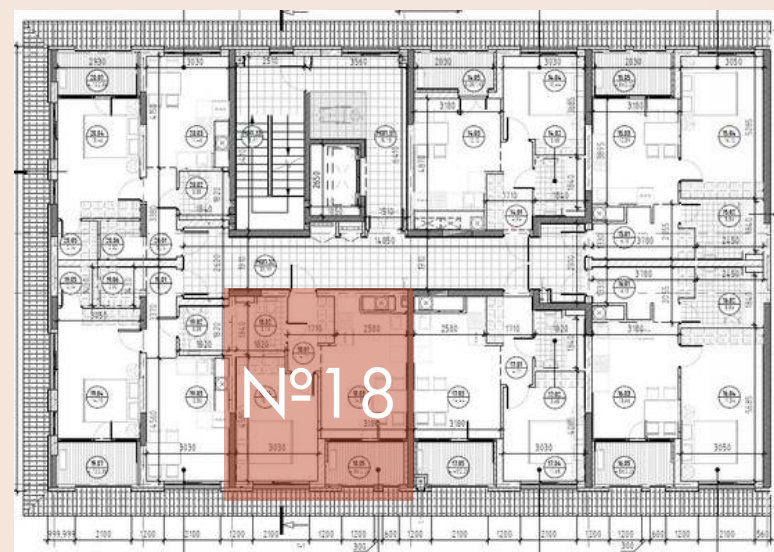

СЕКЦИЯ
№5

СЕКЦИЯ
№6

СЕКЦИЯ №1

КВАРТИРА № 4

Евро-2

ОБЩАЯ ПЛОЩАДЬ	48,44 м.кв
ВНУТРЕННЯЯ ПЛОЩАДЬ	40,47 м.кв
ПРОСТОРНАЯ КУХНЯ-ГОСТИНАЯ	18,70 м.кв
СОБСТВЕННОЕ ПАТИО	5,64 м.кв

1
Э
Т
А
Ж

АРОЧНЫЕ ОКНА

2

Э
Т
А
Ж

КВАРТИРА № 7

1-КОМ

ОБЩАЯ ПЛОЩАДЬ	38,47 м.кв
ВНУТРЕННЯЯ ПЛОЩАДЬ	34,85 м.кв
КУХНЯ-СТОЛОВАЯ	14,12 м.кв
ЛОДЖИЯ	3,62 м.кв

КВАРТИРА № 10

1-КОМ

ОБЩАЯ ПЛОЩАДЬ	42,47 м.кв
ВНУТРЕННЯЯ ПЛОЩАДЬ	38,30 м.кв
КУХНЯ-СТОЛОВАЯ	16,54 м.кв
ЛОДЖИЯ	4,17 м.кв

3

Э
Т
А
Ж

КВАРТИРА № 18

1-КОМ

ОБЩАЯ ПЛОЩАДЬ	40,15 м.кв
ВНУТРЕННЯЯ ПЛОЩАДЬ	35,59 м.кв
КУХНЯ-СТОЛОВАЯ	14,55 м.кв
ЛОДЖИЯ	4,56 м.кв

АРОЧНЫЕ ОКНА

4

Э
Т
А
Ж

КВАРТИРА № 26

1-КОМ

ОБЩАЯ ПЛОЩАДЬ	43,33 м.кв
ВНУТРЕННЯЯ ПЛОЩАДЬ	38,61 м.кв
КУХНЯ-СТОЛОВАЯ	38,61 м.кв
2 ГАРДЕРОБНЫЕ КОМНАТЫ	2,27 м.кв 2,16 м.кв
ЛОДЖИЯ	4,72 м.кв

КВАРТИРА № 31

1-КОМ

5

Э
Т
А
Ж

ОБЩАЯ ПЛОЩАДЬ	37,67 м.кв
ВНУТРЕННЯЯ ПЛОЩАДЬ	33,98 м.кв
КУХНЯ-СТОЛОВАЯ	14,11 м.кв
ЛОДЖИЯ	3,69 м.кв