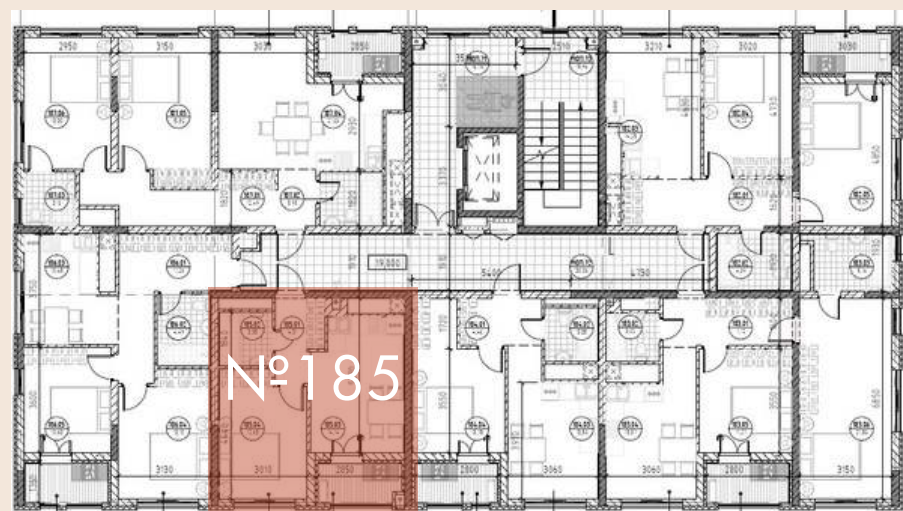

КВАРТИРА № 180

2-КОМ

ОБЩАЯ ПЛОЩАДЬ	53,95 м.кв
ВНУТРЕННЯЯ ПЛОЩАДЬ	50,08 м.кв
КУХНЯ-СТОЛОВАЯ	10,60 м.кв
МАСТЕР-СПАЛЬНЯ С ВЫХОДОМ НА ЛОДЖИЮ	10,63 м.кв
ЛОДЖИЯ	3,87 м.кв

АРОЧНЫЕ ОКНА

7

Э
Т
А
Ж

КВАРТИРА № 185

1-КОМ