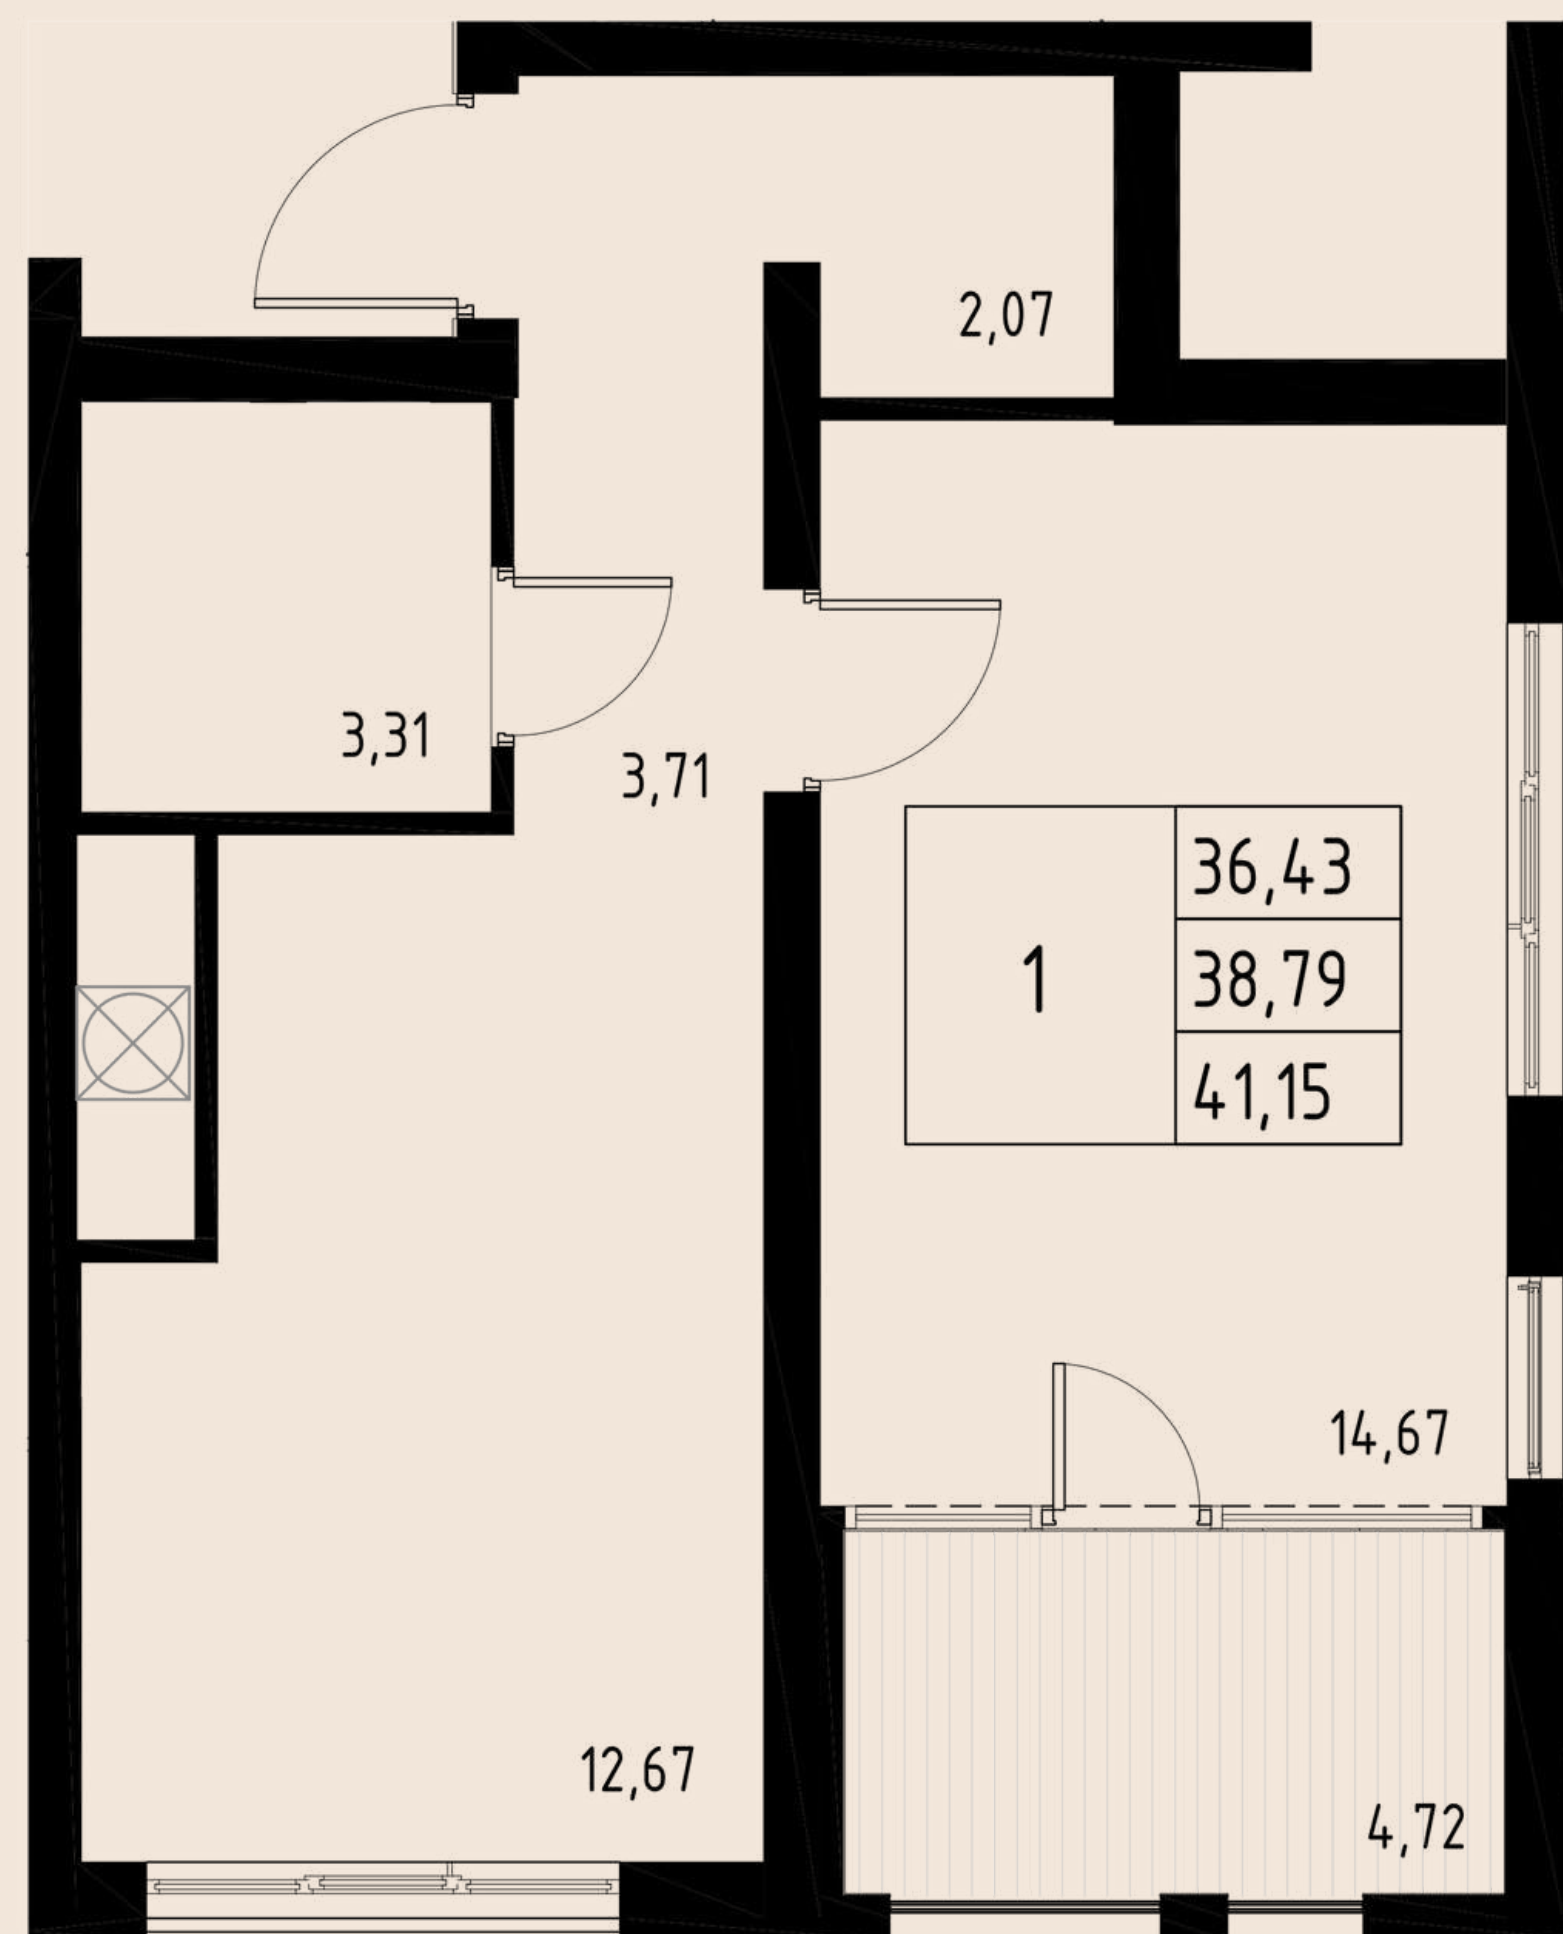

КВАРТИРА № 124

2-КОМ

ОБЩАЯ ПЛОЩАДЬ	66,36 м.кв
ВНУТРЕННЯЯ ПЛОЩАДЬ	61,83 м.кв
КУХНЯ-СТОЛОВАЯ	13,43 м.кв
МАСТЕР-СПАЛЬНЯ: СО СВОИМ САМУЗЛОМ	21,58 м.кв
ЛОДЖИЯ	4,53 м.кв

ОКНО В ВАННОЙ

6

Э
Т
А
Ж

КВАРТИРА № 133

2-КОМ

КВАРТИРА № 254

1-КОМ

ОБЩАЯ ПЛОЩАДЬ 41,14 м.кв

ВНУТРЕННЯЯ ПЛОЩАДЬ 36,64 м.кв

КУХНЯ-СТОЛОВАЯ 15,13 м.кв

ЛОДЖИЯ 4,50 м.кв

Э
Т
А
Ж

1

АРОЧНЫЕ ОКНА

КВАРТИРА № 267

1-КОМ

ОБЩАЯ ПЛОЩАДЬ	42,96 м.кв
ВНУТРЕННЯЯ ПЛОЩАДЬ	38,77 м.кв
КУХНЯ-СТОЛОВАЯ	16,98 м.кв
ЛОДЖИЯ	4,19 м.кв

2
Э
Т
А
Ж

КВАРТИРА № 273

1-КОМ

ОБЩАЯ ПЛОЩАДЬ	41,15 м.кв
ВНУТРЕННЯЯ ПЛОЩАДЬ	36,43 м.кв
КУХНЯ-СТЛОВАЯ	12,67 м.кв
ГАРДЕРОБНАЯ	2,07 м.кв
ЛОДЖИЯ	4,72 м.кв

3
Э
Т
А
Ж

АРОЧНЫЕ ОКНА

КВАРТИРА № 281

1-КОМ

ОБЩАЯ ПЛОЩАДЬ	41,02 м.кв
ВНУТРЕННЯЯ ПЛОЩАДЬ	36,30 м.кв
КУХНЯ-СТОЛОВАЯ	11,36 м.кв
2 ГАРДЕРОБНЫЕ КОМНАТЫ	2,15 м.кв
	2,28 м.кв
ЛОДЖИЯ	4,72 м.кв

4

Э
Т
А
Ж

КВАРТИРА № 302