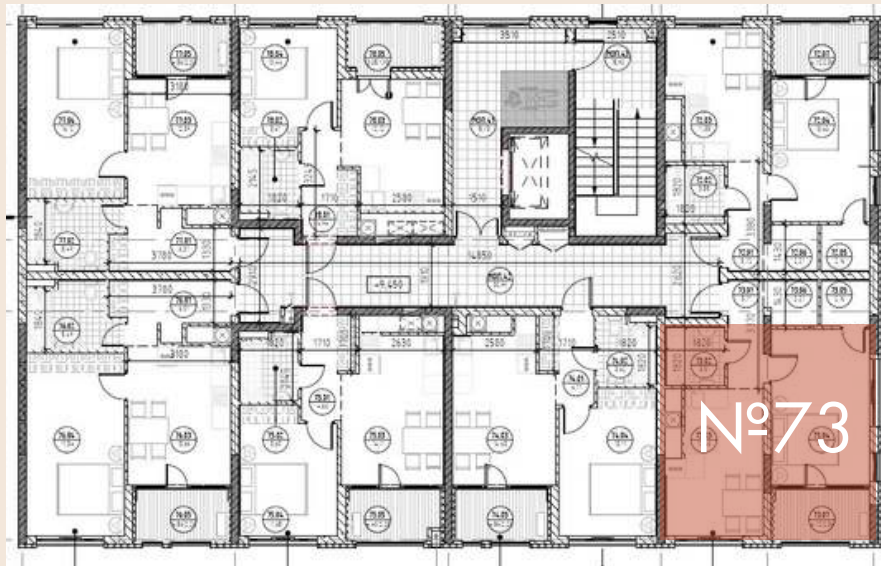

ОБЩАЯ ПЛОЩАДЬ	47,65 м.кв
ВНУТРЕННЯЯ ПЛОЩАДЬ	43,17 м.кв
КУХНЯ-СТОЛОВАЯ	13,36 м.кв
2 ГАРДЕРОБНЫЕ КОМНАТЫ	2,28 м.кв 2,60 м.кв
ЛОДЖИЯ	4,48 м.кв

КВАРТИРА № 54

Евро-2

ОБЩАЯ ПЛОЩАДЬ	48,45 м.кв
ВНУТРЕННЯЯ ПЛОЩАДЬ	40,47 м.кв
КУХНЯ-ГОСТИНАЯ	18,70 м.кв
СОБСТВЕННОЕ ПАТИО	5,65 м.кв

АРОЧНЫЕ ОКНА

4

Э
Т
А
Ж

КВАРТИРА № 73

1-КОМ

ОБЩАЯ ПЛОЩАДЬ	43,33 м.кв
ВНУТРЕННЯЯ ПЛОЩАДЬ	38,61 м.кв
КУХНЯ-СТОЛОВАЯ	12,46 м.кв
2 ГАРДЕРОБНЫЕ КОМНАТЫ	2,16 м.кв 2,27 м.кв
ЛОДЖИЯ	4,72 м.кв

КВАРТИРА № 81

1-КОМ