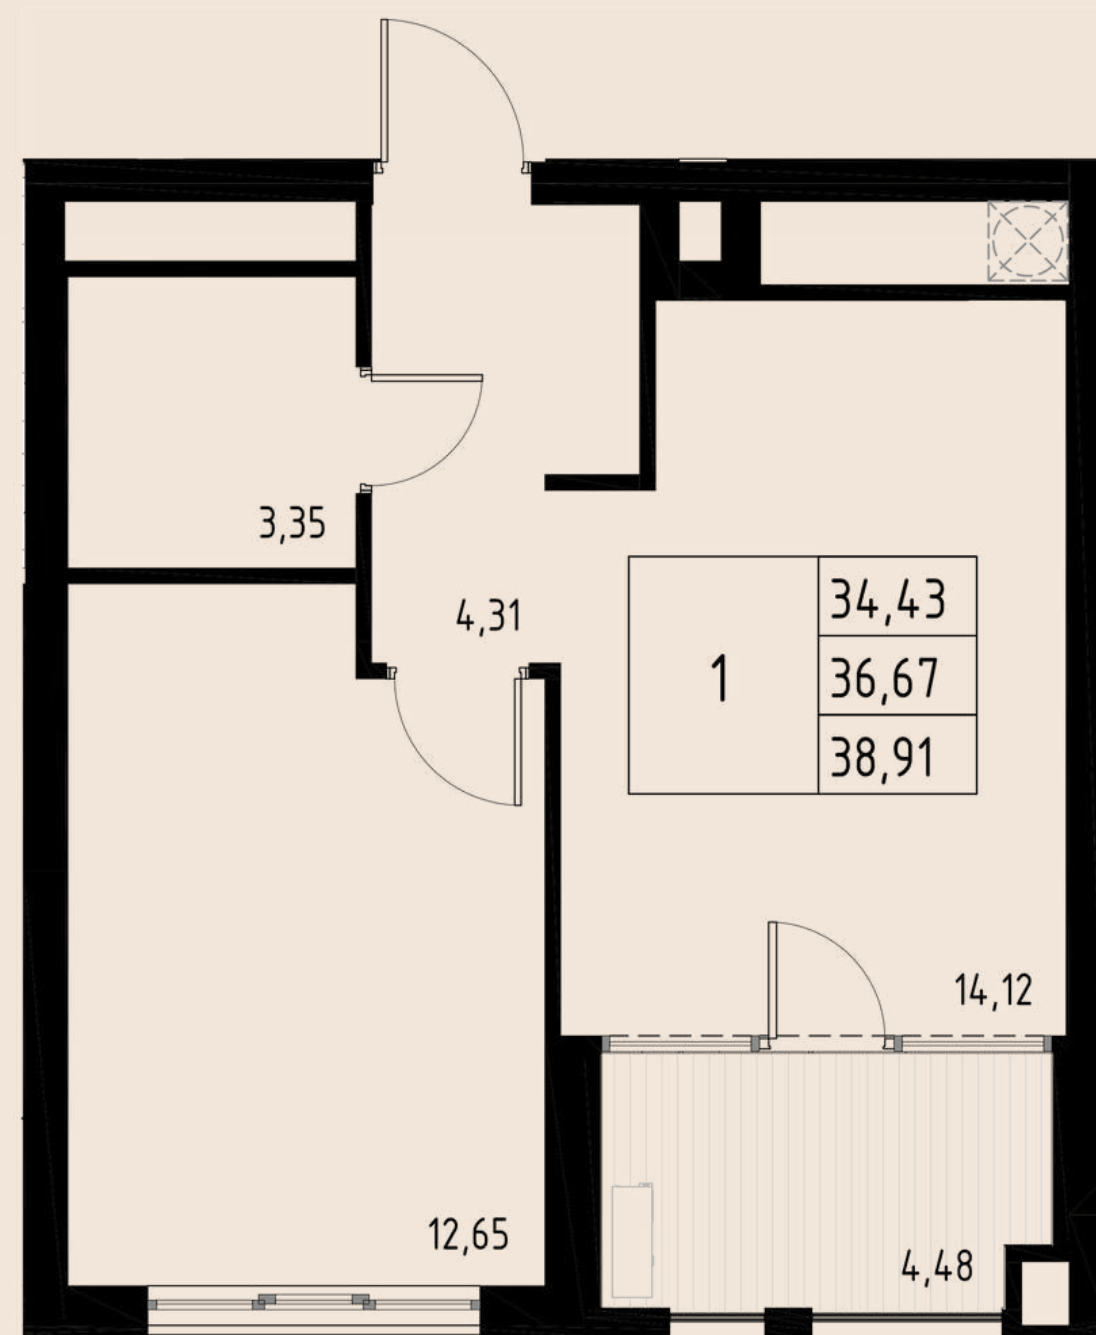

СЕКЦИЯ №4

1

Э
Т
А
Ж

КВАРТИРА № 147

2-КОМ

ОБЩАЯ ПЛОЩАДЬ	71,65 м.кв
ВНУТРЕННЯЯ ПЛОЩАДЬ	66,99 м.кв
КУХНЯ-СТОЛОВАЯ	15,88 м.кв
МАСТЕР-СПАЛЬНЯ С ВЫХОДОМ НА ЛОДЖИЮ	20,28 м.кв
ЛОДЖИЯ	4,66 м.кв
ВЫСОКИЙ ПОТОЛОК	3,4м

КВАРТИРА № 148

2-КОМ

ОБЩАЯ ПЛОЩАДЬ	84,85 м.кв
ВНУТРЕННЯЯ ПЛОЩАДЬ	75,45 м.кв
КУХНЯ-СТОЛОВАЯ	16,01 м.кв
МАСТЕР-СПАЛЬНЯ: СО СВОИМ САМУЗЛОМ	26,54 м.кв
СОБСТВЕННОЕ ПАТИО	6,79 м.кв
ЛОДЖИЯ	5,82 м.кв
ВЫСОКИЙ ПОТОЛОК	3,4м

АРОЧНЫЕ ОКНА

4

Э
Т
А
Ж

КВАРТИРА № 165

2-КОМ

ОБЩАЯ ПЛОЩАДЬ	66,37 м.кв
ВНУТРЕННЯЯ ПЛОЩАДЬ	61,84 м.кв
КУХНЯ-СТОЛОВАЯ	13,43 м.кв
МАСТЕР-СПАЛЬНЯ: СО СВОИМ САУЗЛОМ	21,58 м.кв
ЛОДЖИЯ	5,50 м.кв
	4,53 м.кв

ОКНО В ВАННОЙ