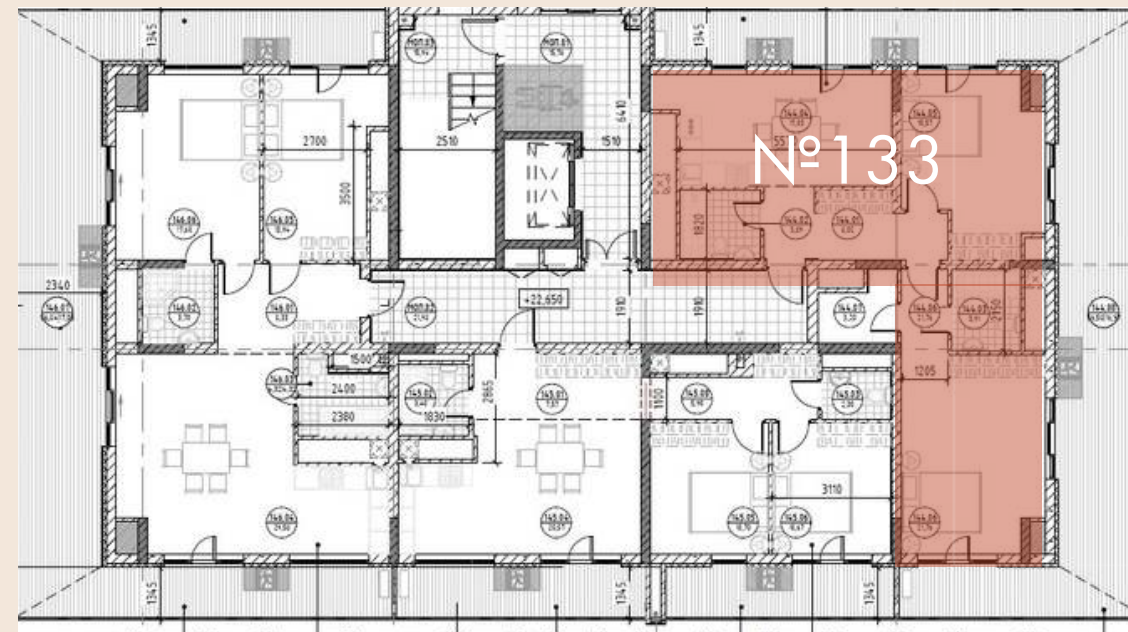

ПАНОРАМНЫЕ ОКНА

8

Э
Т
А
Ж