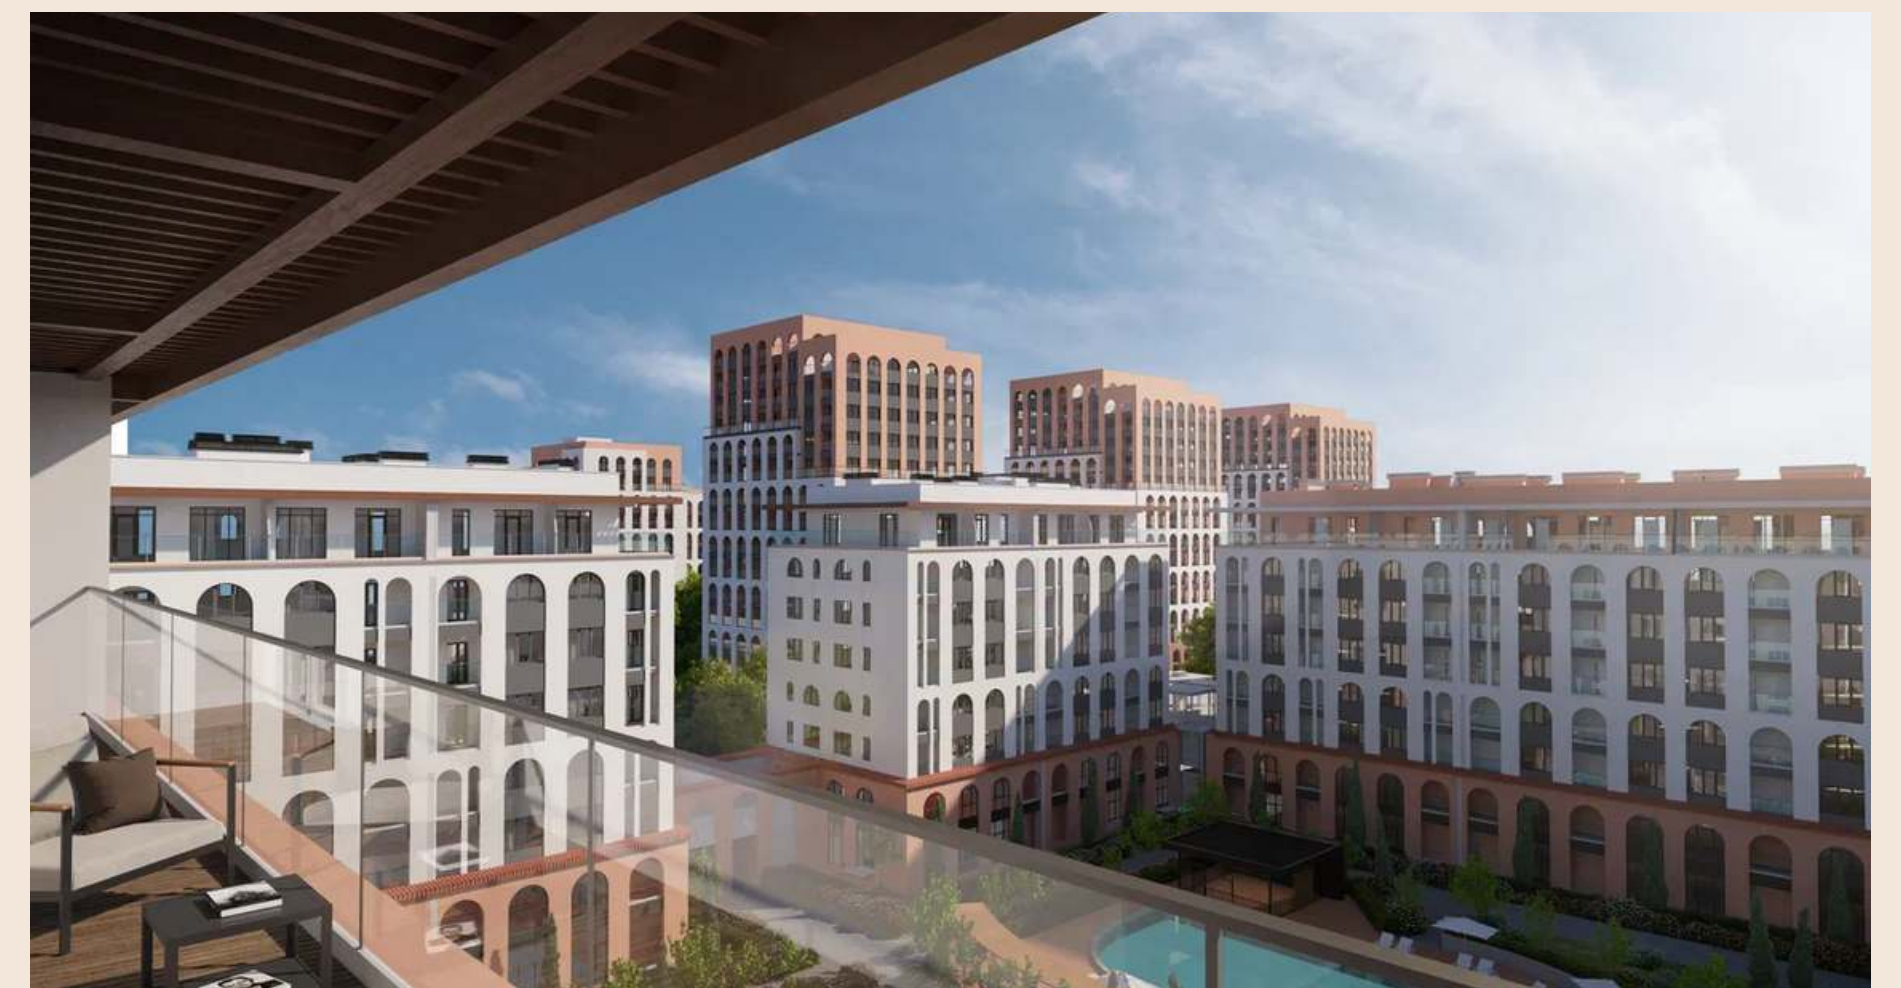

КВАРТИРА № 81

1-КОМ

ОБЩАЯ ПЛОЩАДЬ	38,79 м.кв
ВНУТРЕННЯЯ ПЛОЩАДЬ	34,94 м.кв
КУХНЯ-СТОЛОВАЯ	14,04 м.кв
ЛОДЖИЯ	3,85 м.кв

5
Э
Т
А
Ж