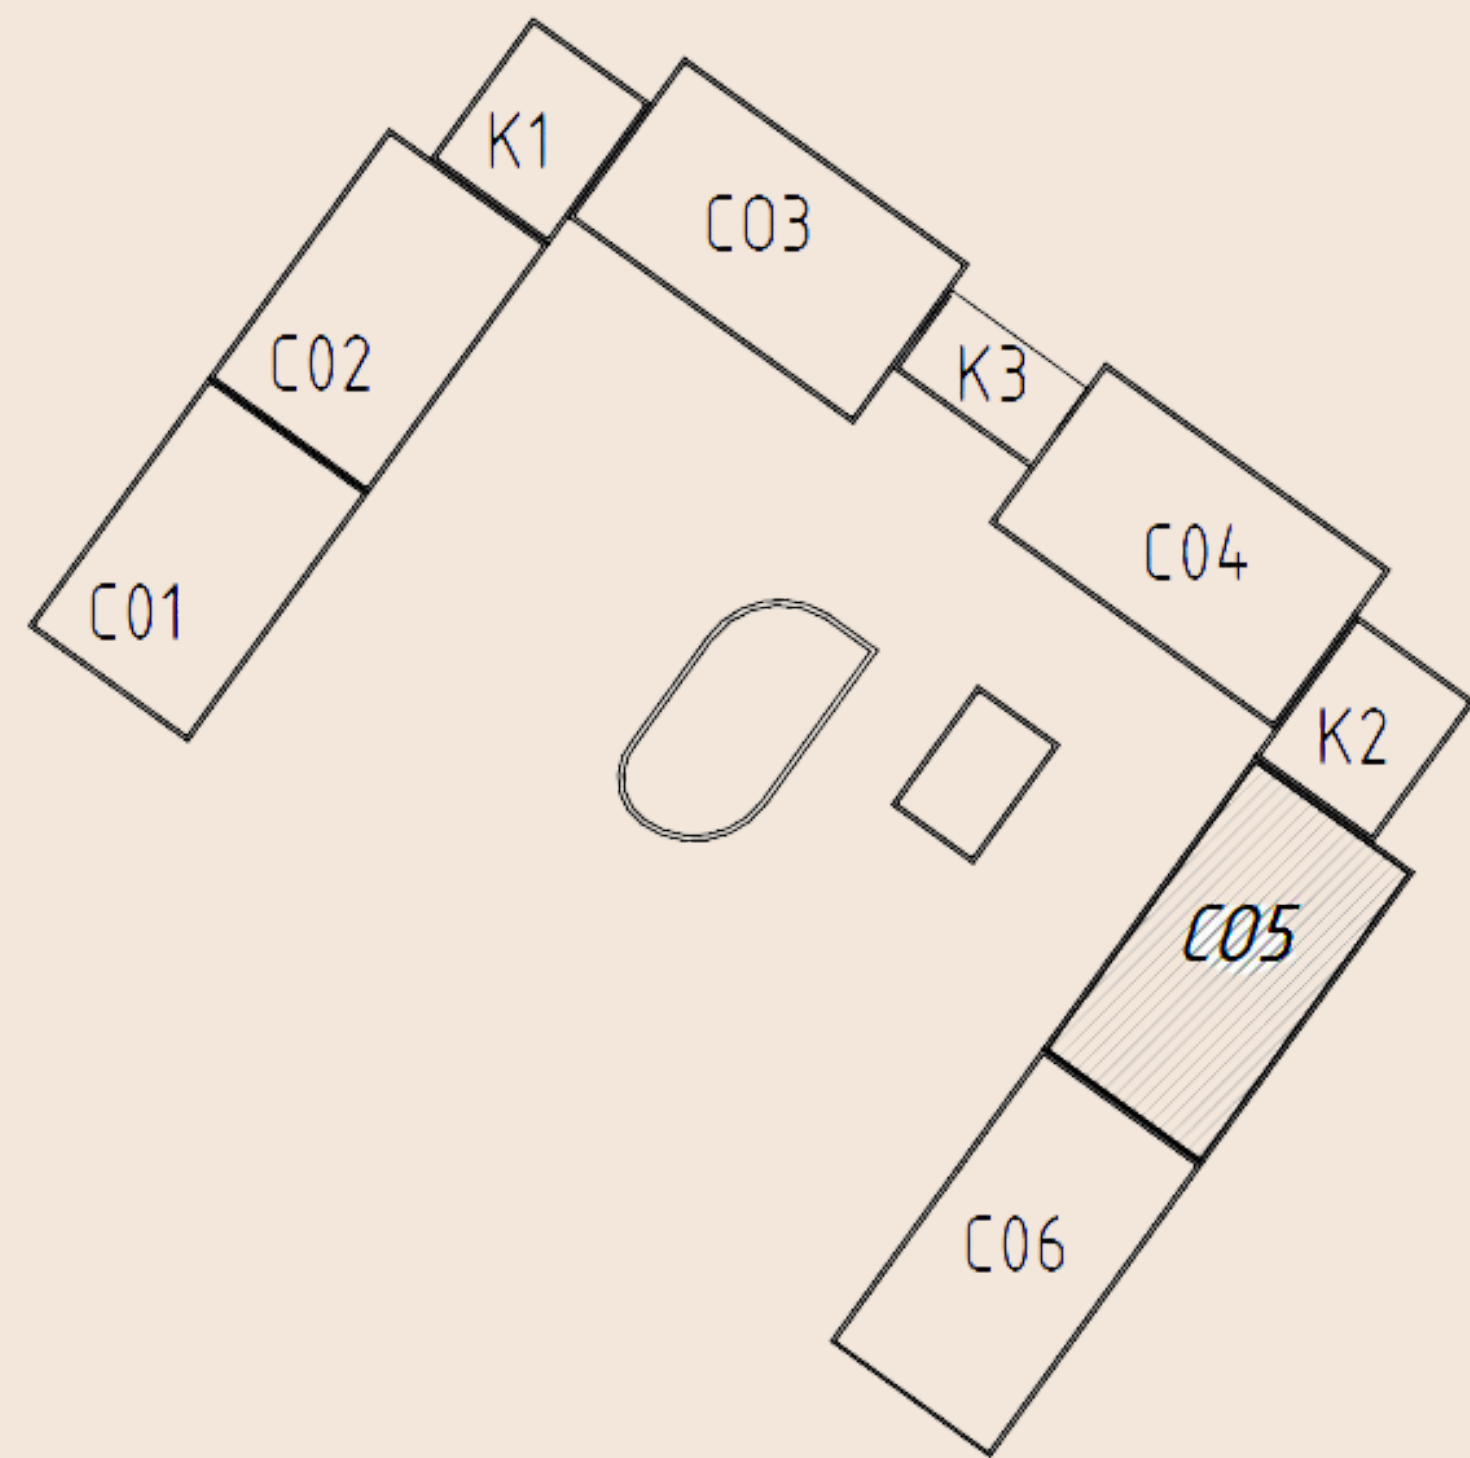

ОБЩАЯ ПЛОЩАДЬ	38,22 м.кв
ВНУТРЕННЯЯ ПЛОЩАДЬ	34,45 м.кв
КУХНЯ-СТОЛОВАЯ	14,14 м.кв
ЛОДЖИЯ	3,77 м.кв

ПАНОРАМНЫЕ ОКНА

8

Э
Т
А
Ж

КВАРТИРА № 190

Евро-3

ОБЩАЯ ПЛОЩАДЬ	129,96 м.кв
ВНУТРЕННЯЯ ПЛОЩАДЬ	73,38 м.кв
КУХНЯ-ГОСТИНАЯ	17,03 м.кв
МАСТЕР-СПАЛЬНЯ: СО СВОИМ САМУЗЛОМ	21,76 м.кв
ГАРДЕРОБНАЯ КОМНАТА	3,91 м.кв
3,20 м.кв	
ТЕРРАСА	56,58 м.кв

СЕКЦИЯ №5

КВАРТИРА № 193

Евро-2

ОБЩАЯ ПЛОЩАДЬ	56,66 м.кв
ВНУТРЕННЯЯ ПЛОЩАДЬ	48,53 м.кв
КУХНЯ-ГОСТИНАЯ	17,73 м.кв
СОБСТВЕННОЕ ПАТИО	5,62 м.кв
ВЫСОКИЕ ПОТОЛКИ	3,4 м

КВАРТИРА № 195

Евро-2

ОБЩАЯ ПЛОЩАДЬ	49,46 м.кв
ВНУТРЕННЯЯ ПЛОЩАДЬ	41,33 м.кв
КУХНЯ-ГОСТИНАЯ	19,00 м.кв
СОБСТВЕННОЕ ПАТИО	5,62 м.кв
ВЫСОКИЕ ПОТОЛКИ	3,4 м