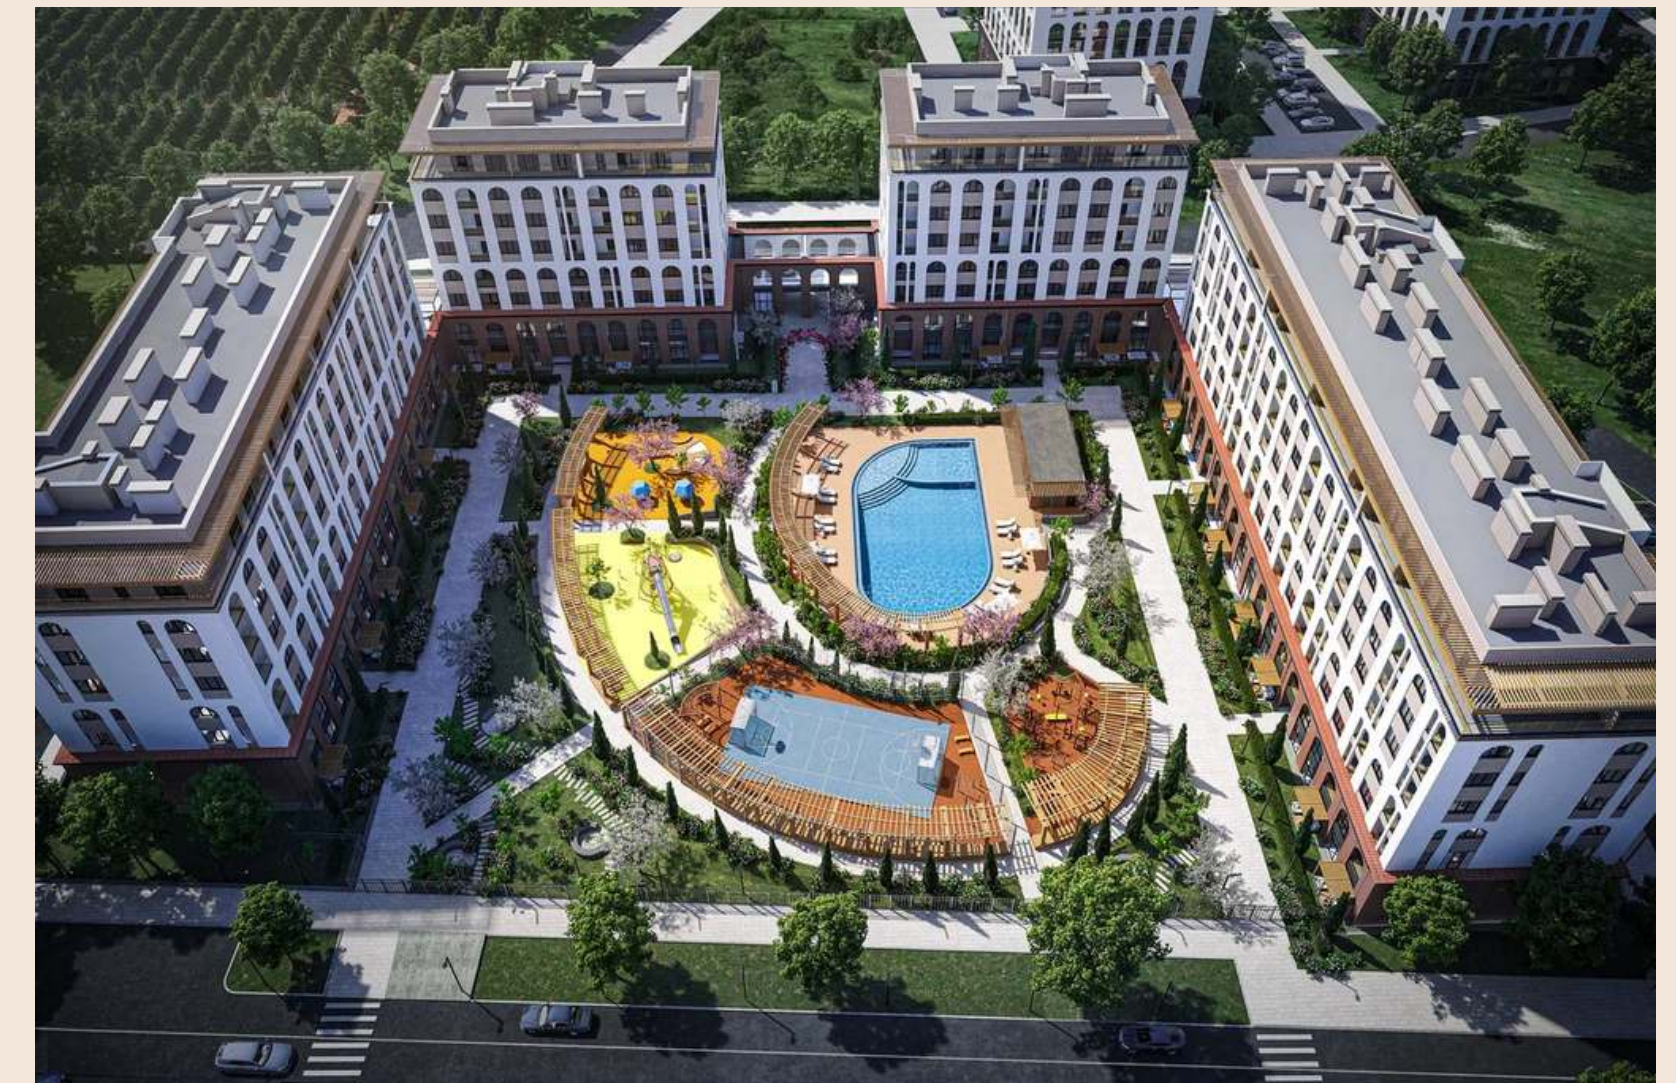

КВАРТИРА № 26

1-КОМ

ОБЩАЯ ПЛОЩАДЬ	43,33 м.кв
ВНУТРЕННЯЯ ПЛОЩАДЬ	38,61 м.кв
КУХНЯ-СТОЛОВАЯ	38,61 м.кв
2 ГАРДЕРОБНЫЕ КОМНАТЫ	2,27 м.кв 2,16 м.кв
ЛОДЖИЯ	4,72 м.кв

КВАРТИРА № 31

1-КОМ

5

Э
Т
А
Ж

ОБЩАЯ ПЛОЩАДЬ	37,67 м.кв
ВНУТРЕННЯЯ ПЛОЩАДЬ	33,98 м.кв
КУХНЯ-СТОЛОВАЯ	14,11 м.кв
ЛОДЖИЯ	3,69 м.кв