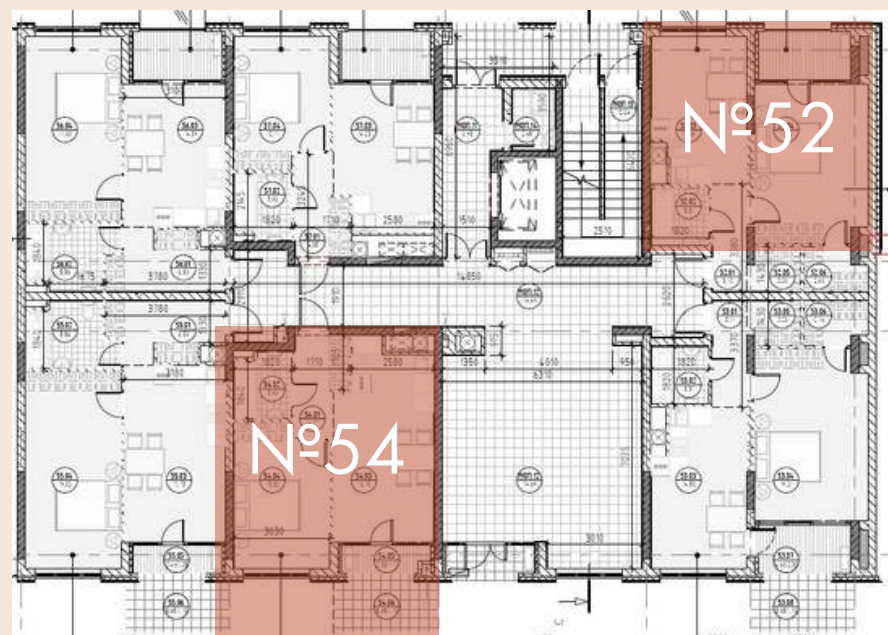

КВАРТИРА № 46

1-КОМ

ОБЩАЯ ПЛОЩАДЬ	38,68 м.кв
ВНУТРЕННЯЯ ПЛОЩАДЬ	34,83 м.кв
КУХНЯ-СТОЛОВАЯ	14,04 м.кв
ЛОДЖИЯ	3,85 м.кв

СЕКЦИЯ №2

1

Э
Т
А
Ж

КВАРТИРА № 52

1-КОМ

ОБЩАЯ ПЛОЩАДЬ	47,65 м.кв
ВНУТРЕННЯЯ ПЛОЩАДЬ	43,17 м.кв
КУХНЯ-СТОЛОВАЯ	13,36 м.кв
2 ГАРДЕРОБНЫЕ КОМНАТЫ	2,28 м.кв 2,60 м.кв
ЛОДЖИЯ	4,48 м.кв

КВАРТИРА № 54

Евро-2

ОБЩАЯ ПЛОЩАДЬ	48,45 м.кв
ВНУТРЕННЯЯ ПЛОЩАДЬ	40,47 м.кв
КУХНЯ-ГОСТИНАЯ	18,70 м.кв
СОБСТВЕННОЕ ПАТИО	5,65 м.кв