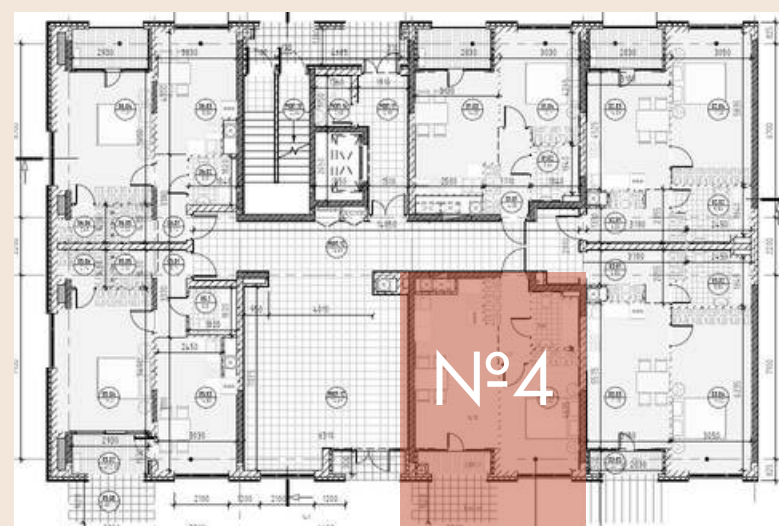

СЕКЦИЯ
№5

СЕКЦИЯ
№6

СЕКЦИЯ №1

КВАРТИРА № 4

Евро-2

ОБЩАЯ ПЛОЩАДЬ	48,44 м.кв
ВНУТРЕННЯЯ ПЛОЩАДЬ	40,47 м.кв
ПРОСТОРНАЯ КУХНЯ-ГОСТИНАЯ	18,70 м.кв
СОБСТВЕННОЕ ПАТИО	5,64 м.кв

1
Э
Т
А
Ж

АРОЧНЫЕ ОКНА

2

Э
Т
А
Ж

КВАРТИРА № 7

1-КОМ

ОБЩАЯ ПЛОЩАДЬ	38,47 м.кв
ВНУТРЕННЯЯ ПЛОЩАДЬ	34,85 м.кв
КУХНЯ-СТОЛОВАЯ	14,12 м.кв
ЛОДЖИЯ	3,62 м.кв

КВАРТИРА № 10

1-КОМ

ОБЩАЯ ПЛОЩАДЬ	42,47 м.кв
ВНУТРЕННЯЯ ПЛОЩАДЬ	38,30 м.кв
КУХНЯ-СТОЛОВАЯ	16,54 м.кв
ЛОДЖИЯ	4,17 м.кв

3

Э
Т
А
Ж

КВАРТИРА № 18

1-КОМ

ОБЩАЯ ПЛОЩАДЬ	40,15 м.кв
ВНУТРЕННЯЯ ПЛОЩАДЬ	35,59 м.кв
КУХНЯ-СТОЛОВАЯ	14,55 м.кв
ЛОДЖИЯ	4,56 м.кв

АРОЧНЫЕ ОКНА

4

Э
Т
А
Ж