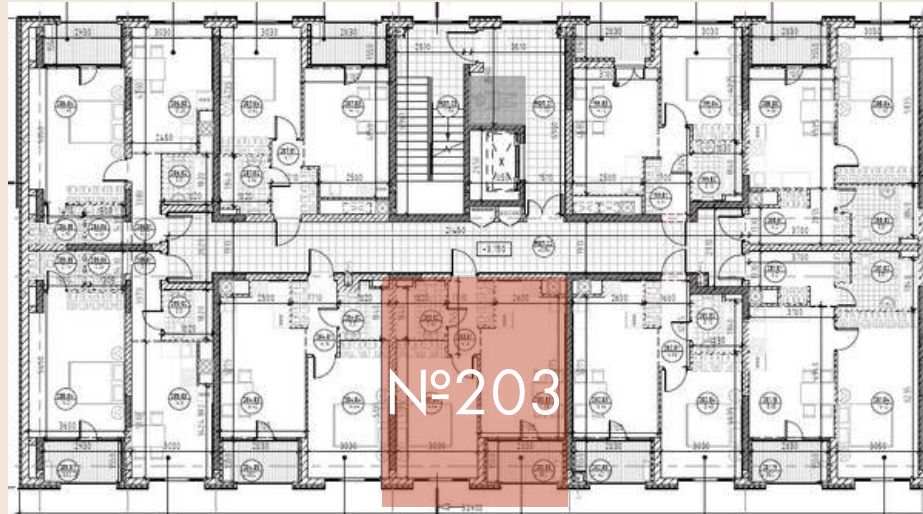

АРОЧНЫЕ ОКНА

2

Э
Т
А
Ж