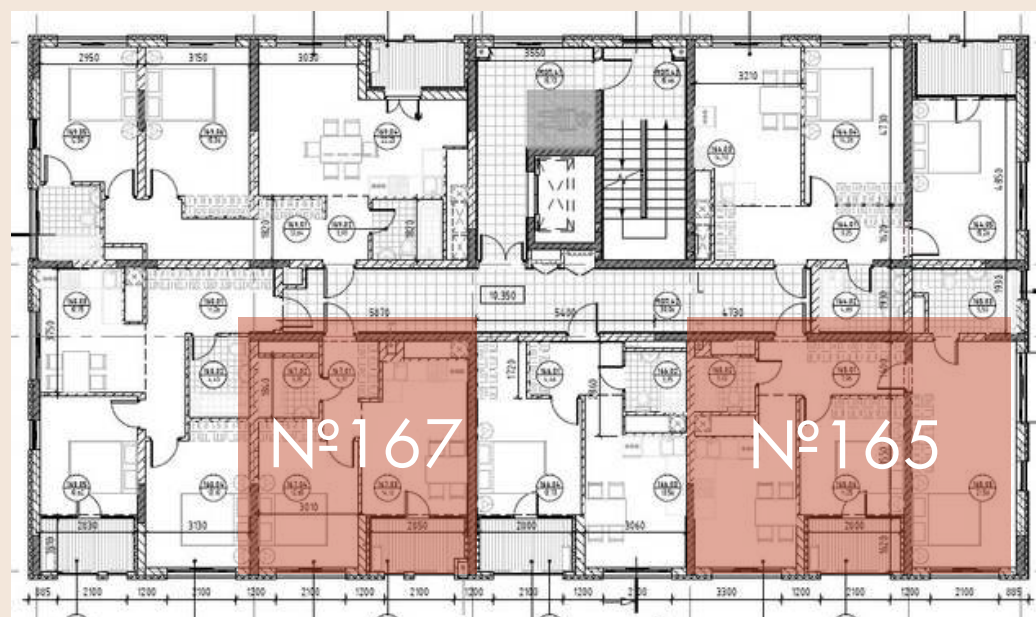

СЕКЦИЯ №4

1

Э
Т
А
Ж

КВАРТИРА № 147

2-КОМ

ОБЩАЯ ПЛОЩАДЬ	71,65 м.кв
ВНУТРЕННЯЯ ПЛОЩАДЬ	66,99 м.кв
КУХНЯ-СТОЛОВАЯ	15,88 м.кв
МАСТЕР-СПАЛЬНЯ С ВЫХОДОМ НА ЛОДЖИЮ	20,28 м.кв
ЛОДЖИЯ	4,66 м.кв
ВЫСОКИЙ ПОТОЛОК	3,4м

КВАРТИРА № 148

2-КОМ

ОБЩАЯ ПЛОЩАДЬ	84,85 м.кв
ВНУТРЕННЯЯ ПЛОЩАДЬ	75,45 м.кв
КУХНЯ-СТОЛОВАЯ	16,01 м.кв
МАСТЕР-СПАЛЬНЯ: СО СВОИМ САМУЗЛОМ	26,54 м.кв
СОБСТВЕННОЕ ПАТИО	6,79 м.кв
ЛОДЖИЯ	5,82 м.кв
ВЫСОКИЙ ПОТОЛОК	3,4м

АРОЧНЫЕ ОКНА

4

Э
Т
А
Ж

КВАРТИРА № 165

2-КОМ

ОБЩАЯ ПЛОЩАДЬ	66,37 м.кв
ВНУТРЕННЯЯ ПЛОЩАДЬ	61,84 м.кв
КУХНЯ-СТОЛОВАЯ	13,43 м.кв
МАСТЕР-СПАЛЬНЯ: СО СВОИМ САУЗЛОМ	21,58 м.кв
ЛОДЖИЯ	5,50 м.кв
	4,53 м.кв

ОКНО В ВАННОЙ