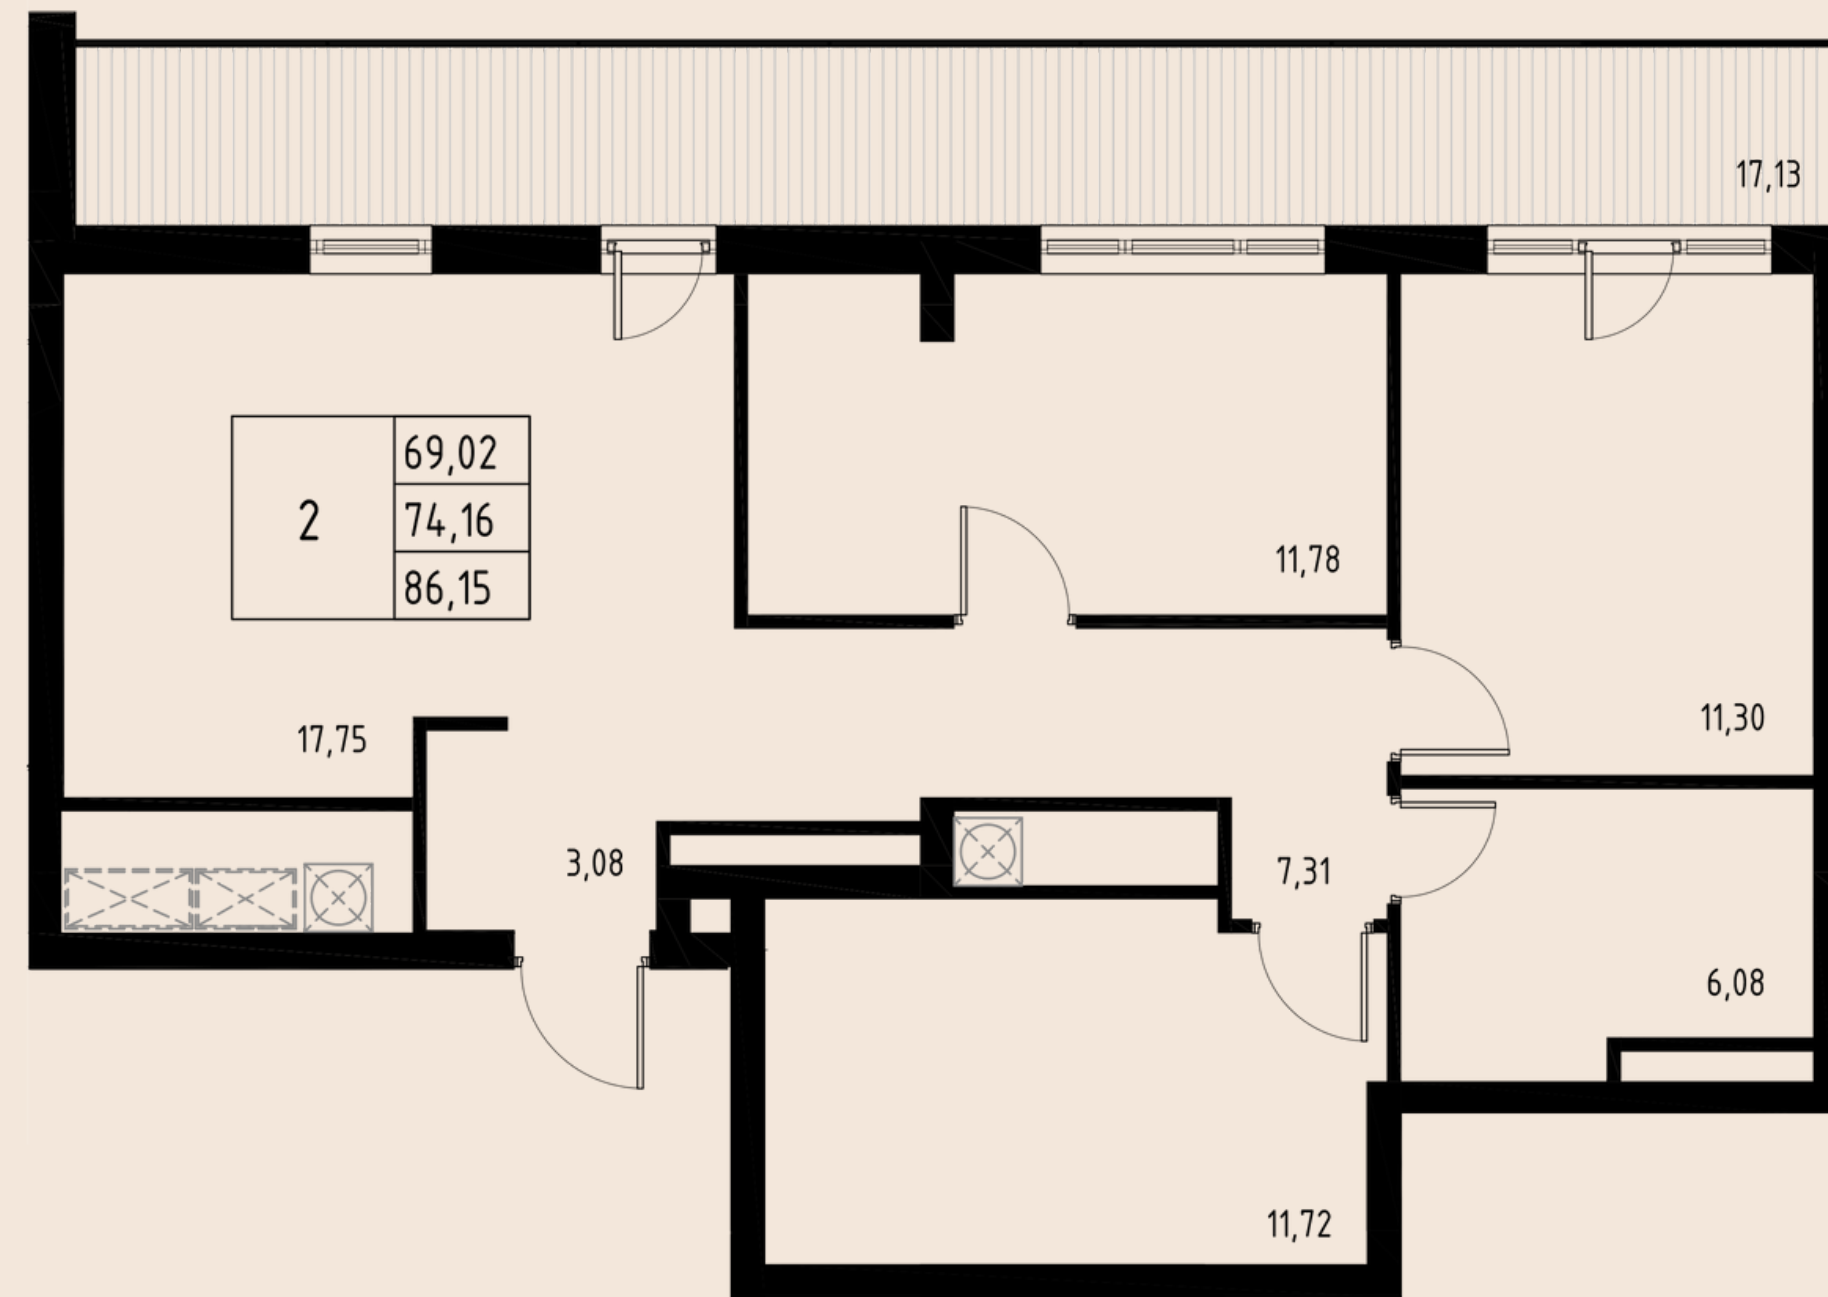

ОБЩАЯ ПЛОЩАДЬ	42,38 м.кв
ВНУТРЕННЯЯ ПЛОЩАДЬ	38,40 м.кв
КУХНЯ-СТОЛОВАЯ	14,66 м.кв
2 ГАРДЕРОБНЫЕ КОМНАТЫ	2,15 м.кв 2,28 м.кв
ЛОДЖИЯ	3,98 м.кв

СЕКЦИЯ №6

ПАНОРАМНЫЕ ОКНА

8

Э
Т
А
Ж

КВАРТИРА № 253

Евро-3

ОБЩАЯ ПЛОЩАДЬ	86,15 м.кв
ВНУТРЕННЯЯ ПЛОЩАДЬ	69,02 м.кв
КУХНЯ-ГОСТИНАЯ	17,75 м.кв
МАСТЕР-СПАЛЬНЯ С ВЫХОДОМ НА ТЕРРАСУ	11,30 м.кв
ГАРДЕРОБНАЯ КОМНАТА	11,72 м.кв
ТЕРРАСА	17,13 м.кв

КВАРТИРА № 254

1-КОМ

ОБЩАЯ ПЛОЩАДЬ 41,14 м.кв

ВНУТРЕННЯЯ ПЛОЩАДЬ 36,64 м.кв

КУХНЯ-СТОЛОВАЯ 15,13 м.кв

ЛОДЖИЯ 4,50 м.кв

Э
Т
А
Ж

1