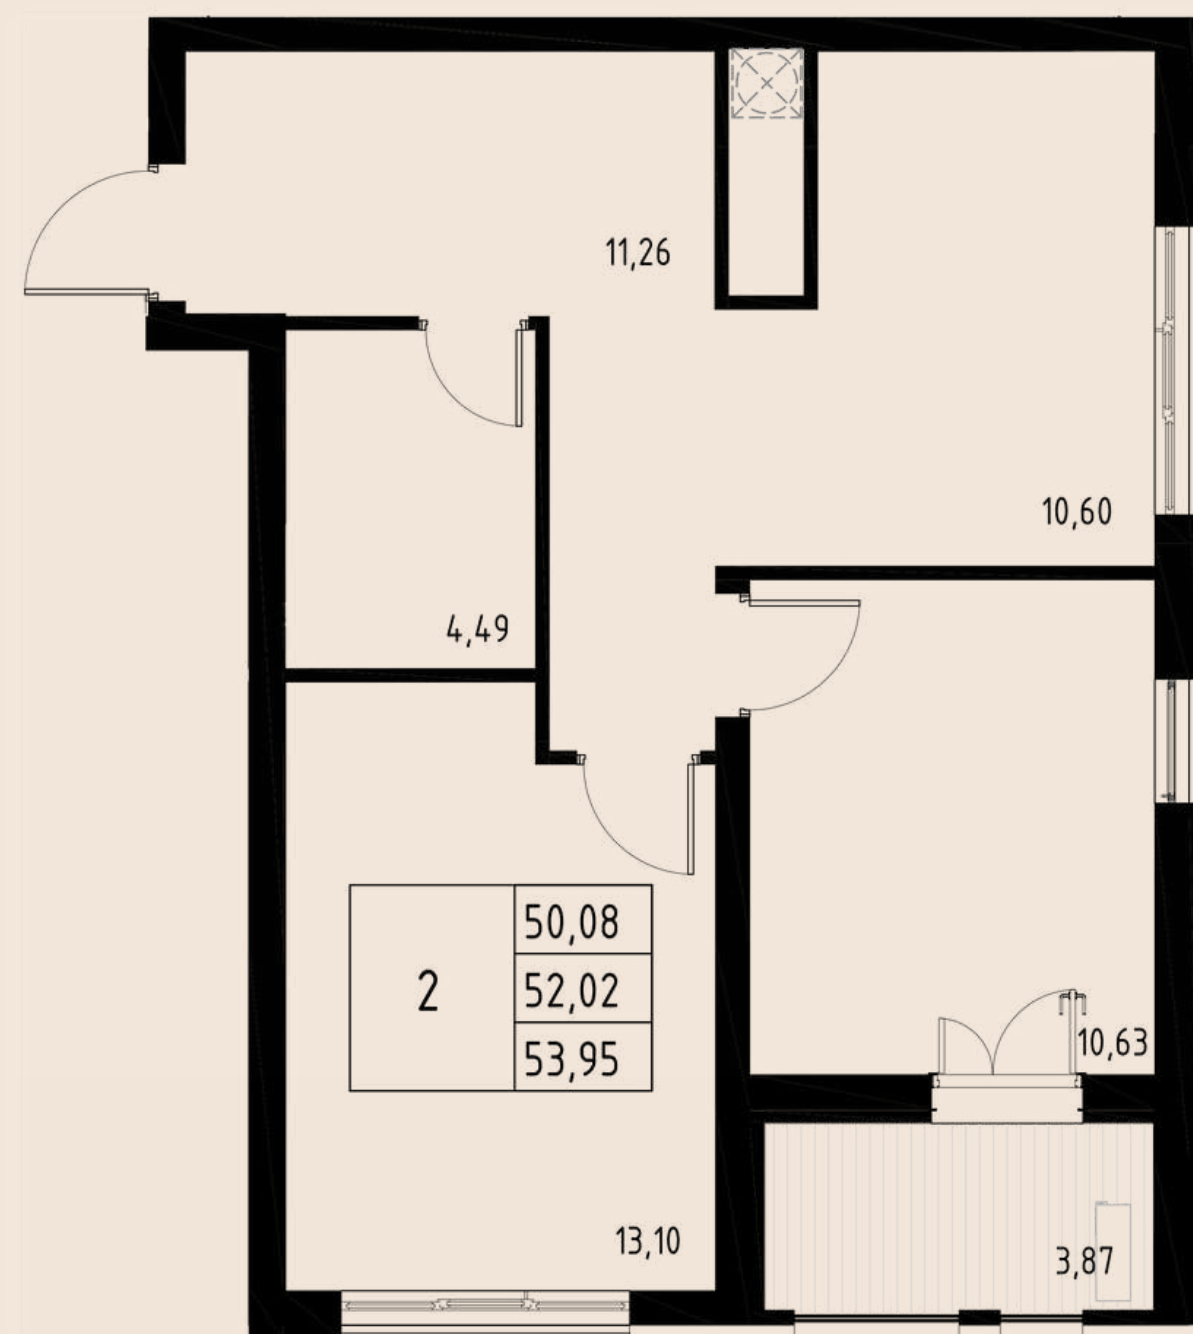

КВАРТИРА № 124

2-КОМ

ОБЩАЯ ПЛОЩАДЬ	66,36 м.кв
ВНУТРЕННЯЯ ПЛОЩАДЬ	61,83 м.кв
КУХНЯ-СТОЛОВАЯ	13,43 м.кв
МАСТЕР-СПАЛЬНЯ: СО СВОИМ САМУЗЛОМ	21,58 м.кв
ЛОДЖИЯ	4,53 м.кв

ОКНО В ВАННОЙ

6

Э
Т
А
Ж

КВАРТИРА № 133

2-КОМ

ОБЩАЯ ПЛОЩАДЬ	53,95 м.кв
ВНУТРЕННЯЯ ПЛОЩАДЬ	50,08 м.кв
КУХНЯ-СТОЛОВАЯ	10,60 м.кв
МАСТЕР-СПАЛЬНЯ С ВЫХОДОМ НА ЛОДЖИЮ	10,63 м.кв
ЛОДЖИЯ	3,87 м.кв

КВАРТИРА № 135

1-КОМ

ОБЩАЯ ПЛОЩАДЬ	38,97 м.кв
ВНУТРЕННЯЯ ПЛОЩАДЬ	35,14 м.кв
КУХНЯ-СТОЛОВАЯ	13,58 м.кв
ЛОДЖИЯ	3,83 м.кв