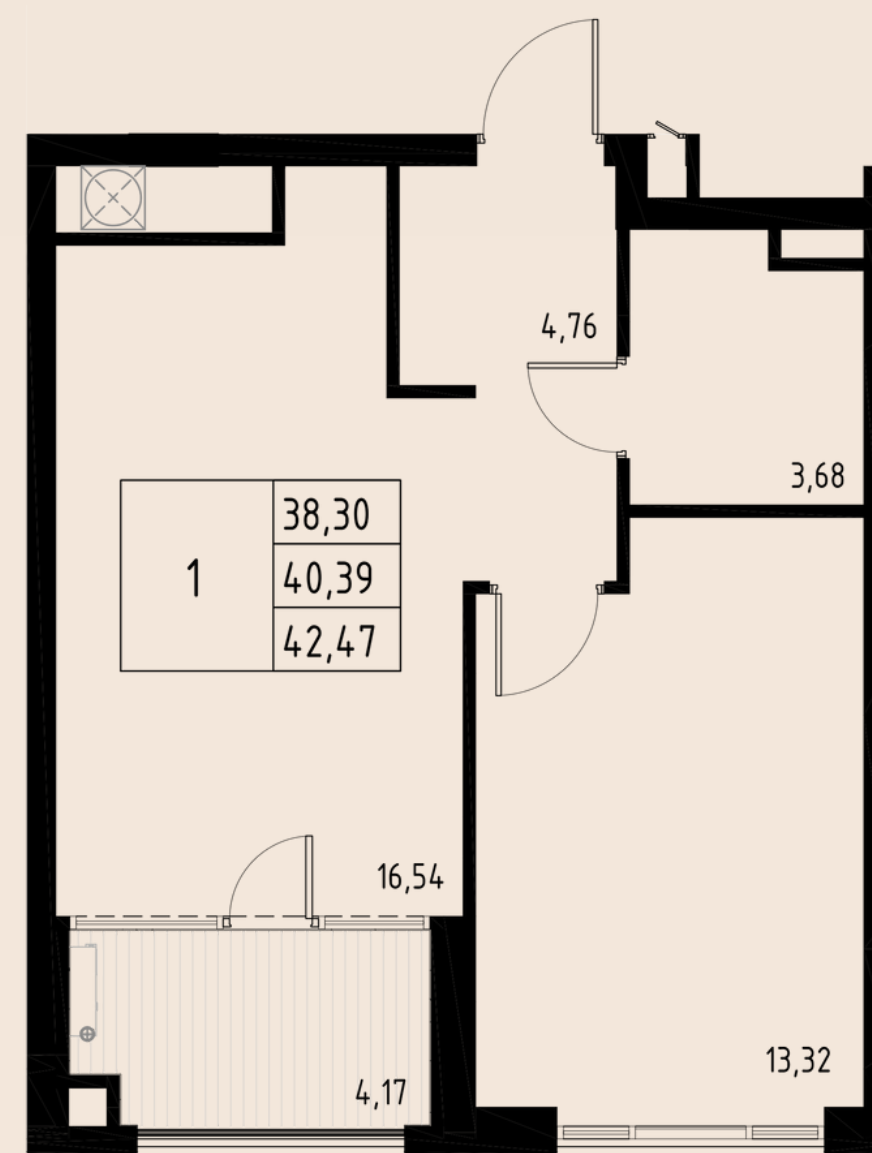

СЕКЦИЯ
№5

СЕКЦИЯ
№6

СЕКЦИЯ №1

КВАРТИРА № 4

Евро-2

ОБЩАЯ ПЛОЩАДЬ	48,44 м.кв
ВНУТРЕННЯЯ ПЛОЩАДЬ	40,47 м.кв
ПРОСТОРНАЯ КУХНЯ-ГОСТИНАЯ	18,70 м.кв
СОБСТВЕННОЕ ПАТИО	5,64 м.кв

1
Э
Т
А
Ж

АРОЧНЫЕ ОКНА

2

Э
Т
А
Ж

КВАРТИРА № 7

1-КОМ

ОБЩАЯ ПЛОЩАДЬ	38,47 м.кв
ВНУТРЕННЯЯ ПЛОЩАДЬ	34,85 м.кв
КУХНЯ-СТОЛОВАЯ	14,12 м.кв
ЛОДЖИЯ	3,62 м.кв

КВАРТИРА № 10

1-КОМ

ОБЩАЯ ПЛОЩАДЬ	42,47 м.кв
ВНУТРЕННЯЯ ПЛОЩАДЬ	38,30 м.кв
КУХНЯ-СТОЛОВАЯ	16,54 м.кв
ЛОДЖИЯ	4,17 м.кв

3

Э
Т
А
Ж

КВАРТИРА № 18

1-КОМ

ОБЩАЯ ПЛОЩАДЬ	40,15 м.кв
ВНУТРЕННЯЯ ПЛОЩАДЬ	35,59 м.кв
КУХНЯ-СТОЛОВАЯ	14,55 м.кв
ЛОДЖИЯ	4,56 м.кв

АРОЧНЫЕ ОКНА

4

Э
Т
А
Ж