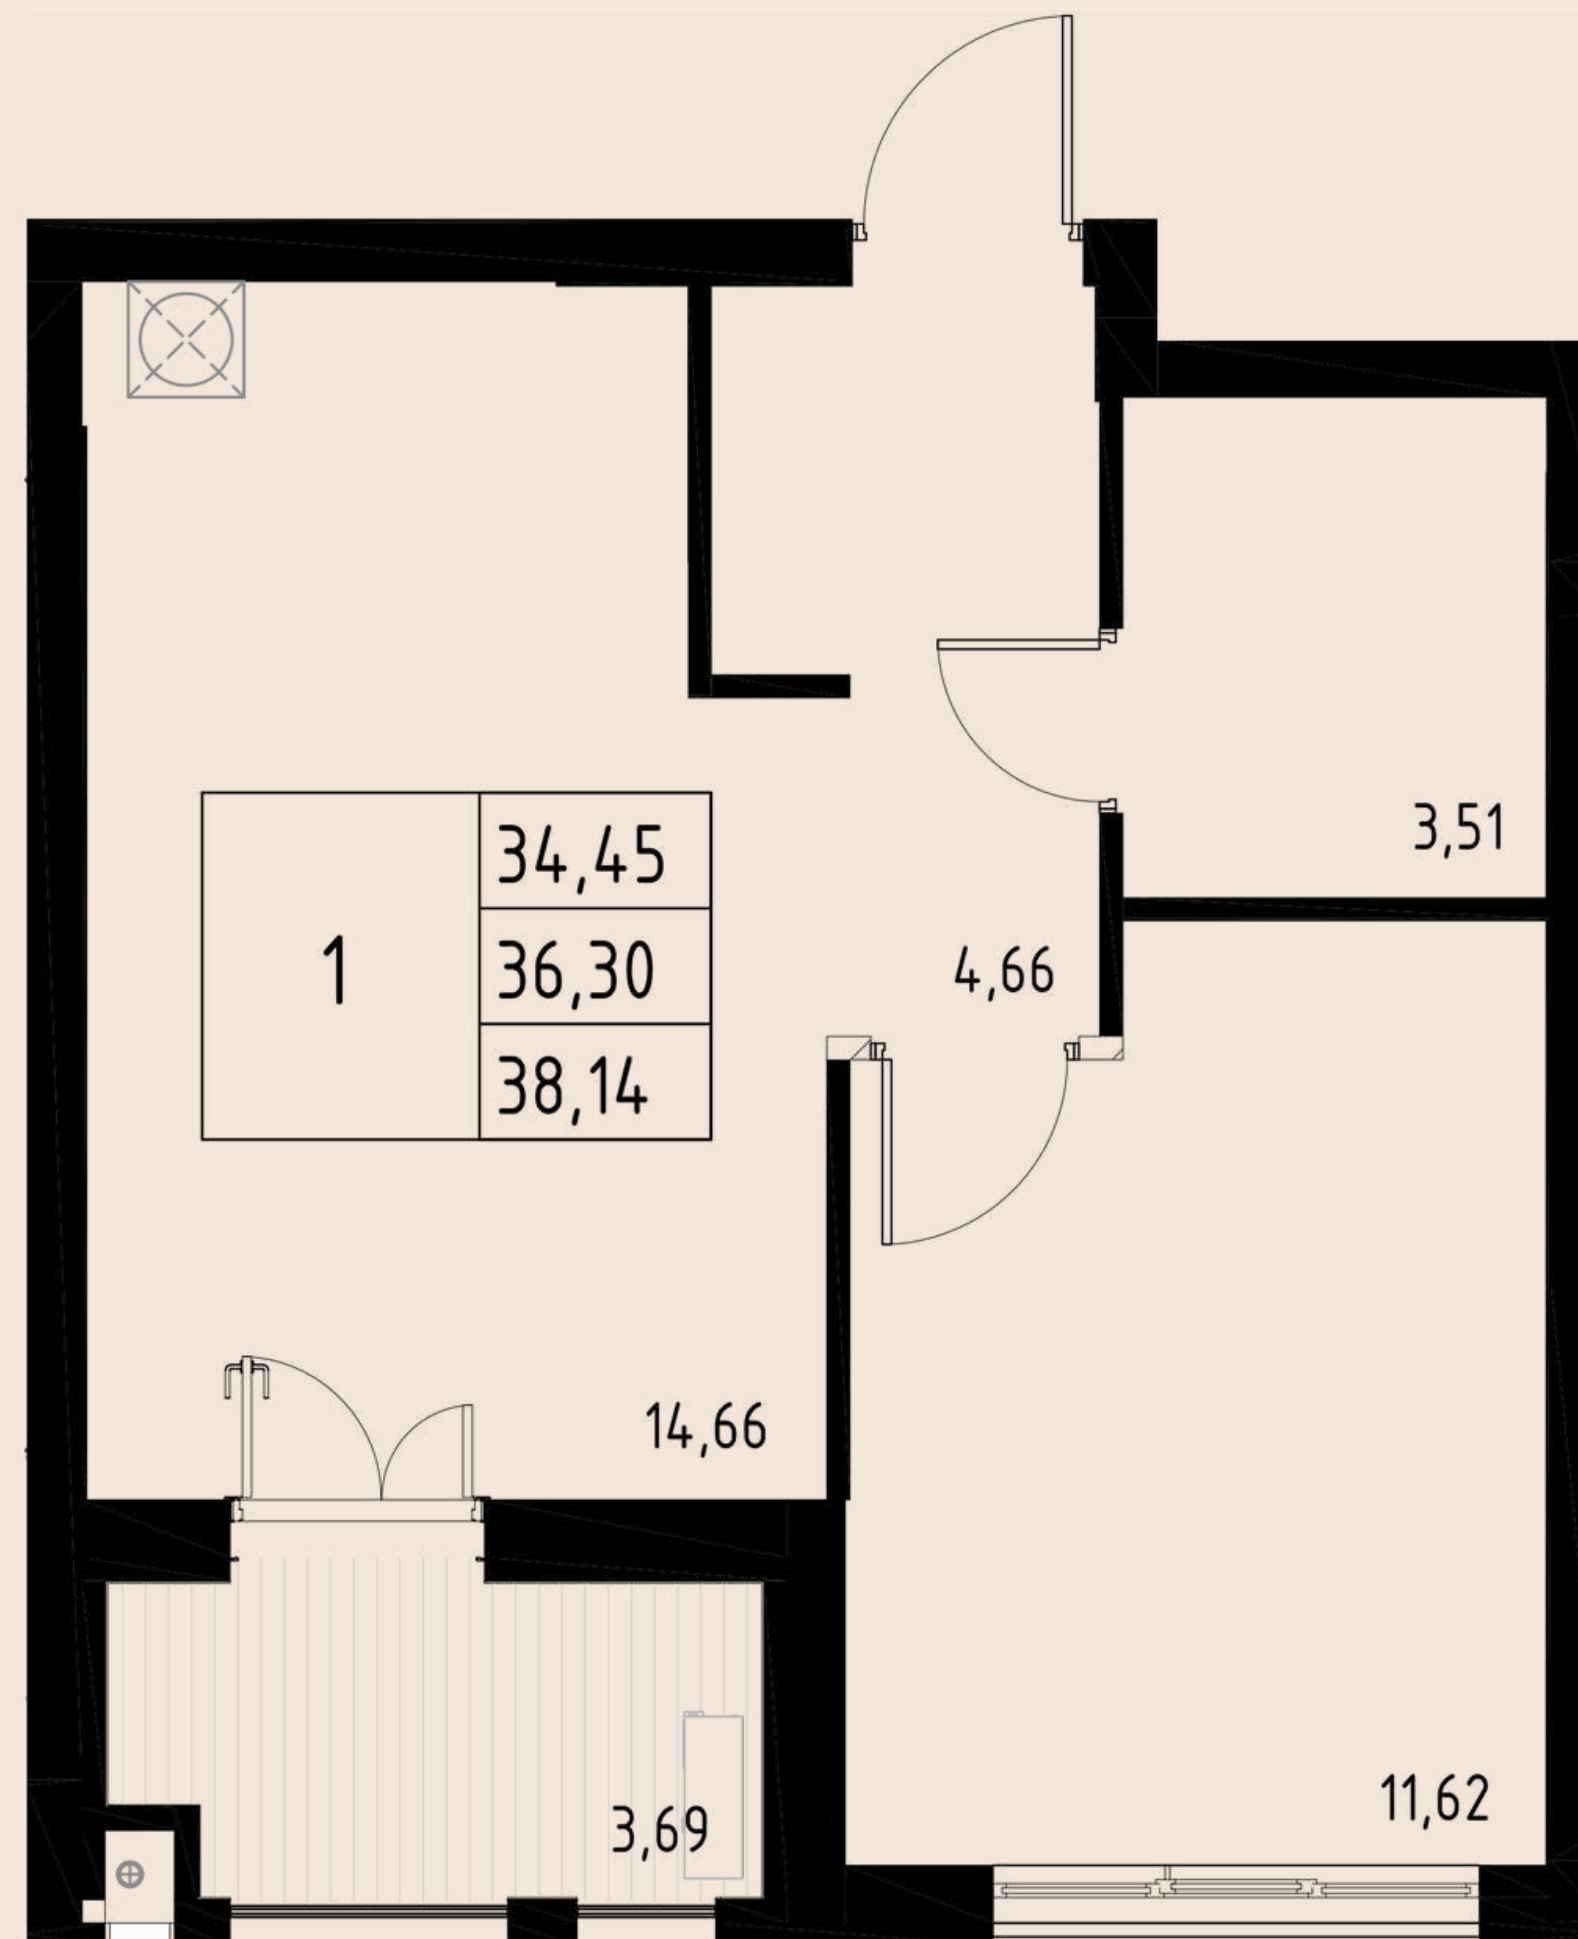

КВАРТИРА № 124

2-КОМ

ОБЩАЯ ПЛОЩАДЬ	66,36 м.кв
ВНУТРЕННЯЯ ПЛОЩАДЬ	61,83 м.кв
КУХНЯ-СТОЛОВАЯ	13,43 м.кв
МАСТЕР-СПАЛЬНЯ: СО СВОИМ САМУЗЛОМ	21,58 м.кв
ЛОДЖИЯ	4,53 м.кв

ОКНО В ВАННОЙ

6

Э
Т
А
Ж

КВАРТИРА № 133

2-КОМ

СЕКЦИЯ №5

КВАРТИРА № 193

Евро-2

ОБЩАЯ ПЛОЩАДЬ	56,66 м.кв
ВНУТРЕННЯЯ ПЛОЩАДЬ	48,53 м.кв
КУХНЯ-ГОСТИНАЯ	17,73 м.кв
СОБСТВЕННОЕ ПАТИО	5,62 м.кв
ВЫСОКИЕ ПОТОЛКИ	3,4 м

КВАРТИРА № 195

Евро-2

ОБЩАЯ ПЛОЩАДЬ	49,46 м.кв
ВНУТРЕННЯЯ ПЛОЩАДЬ	41,33 м.кв
КУХНЯ-ГОСТИНАЯ	19,00 м.кв
СОБСТВЕННОЕ ПАТИО	5,62 м.кв
ВЫСОКИЕ ПОТОЛКИ	3,4 м

1
Э
Т
А
Ж

АРОЧНЫЕ ОКНА

2

Э
Т
А
Ж

КВАРТИРА № 203

Евро-2

ОБЩАЯ ПЛОЩАДЬ	44,18 м.кв
ВНУТРЕННЯЯ ПЛОЩАДЬ	39,83 м.кв
КУХНЯ-ГОСТИНАЯ	17,05 м.кв
ЛОДЖИЯ	4,35 м.кв

КВАРТИРА № 229

1-КОМ

ОБЩАЯ ПЛОЩАДЬ	38,14 м.кв
ВНУТРЕННЯЯ ПЛОЩАДЬ	34,45 м.кв
КУХНЯ-СТОЛОВАЯ	14,66 м.кв
ЛОДЖИЯ	3,69 м.кв

5
Э
Т
А
Ж

АРОЧНЫЕ ОКНА

7

Э
Т
А
Ж

КВАРТИРА № 250

1-КОМ