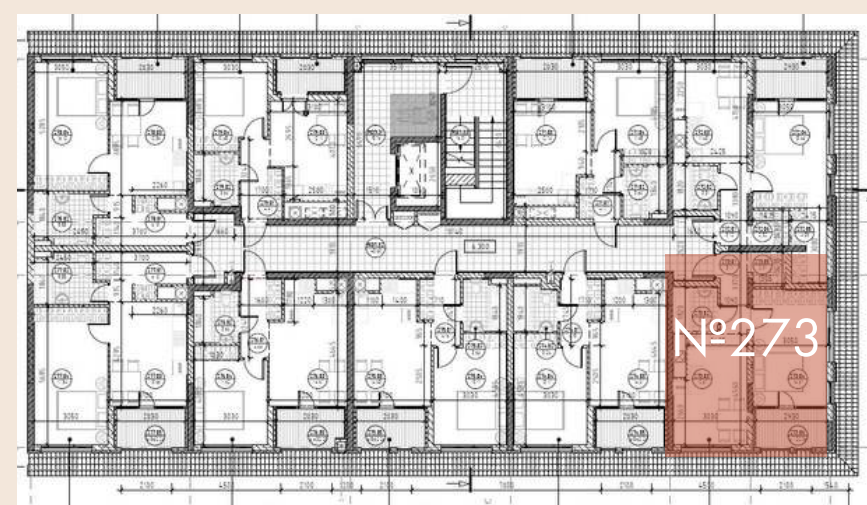

КВАРТИРА № 273

1-КОМ

ОБЩАЯ ПЛОЩАДЬ	41,15 м.кв
ВНУТРЕННЯЯ ПЛОЩАДЬ	36,43 м.кв
КУХНЯ-СТЛОВАЯ	12,67 м.кв
ГАРДЕРОБНАЯ	2,07 м.кв
ЛОДЖИЯ	4,72 м.кв

3
Э
Т
А
Ж