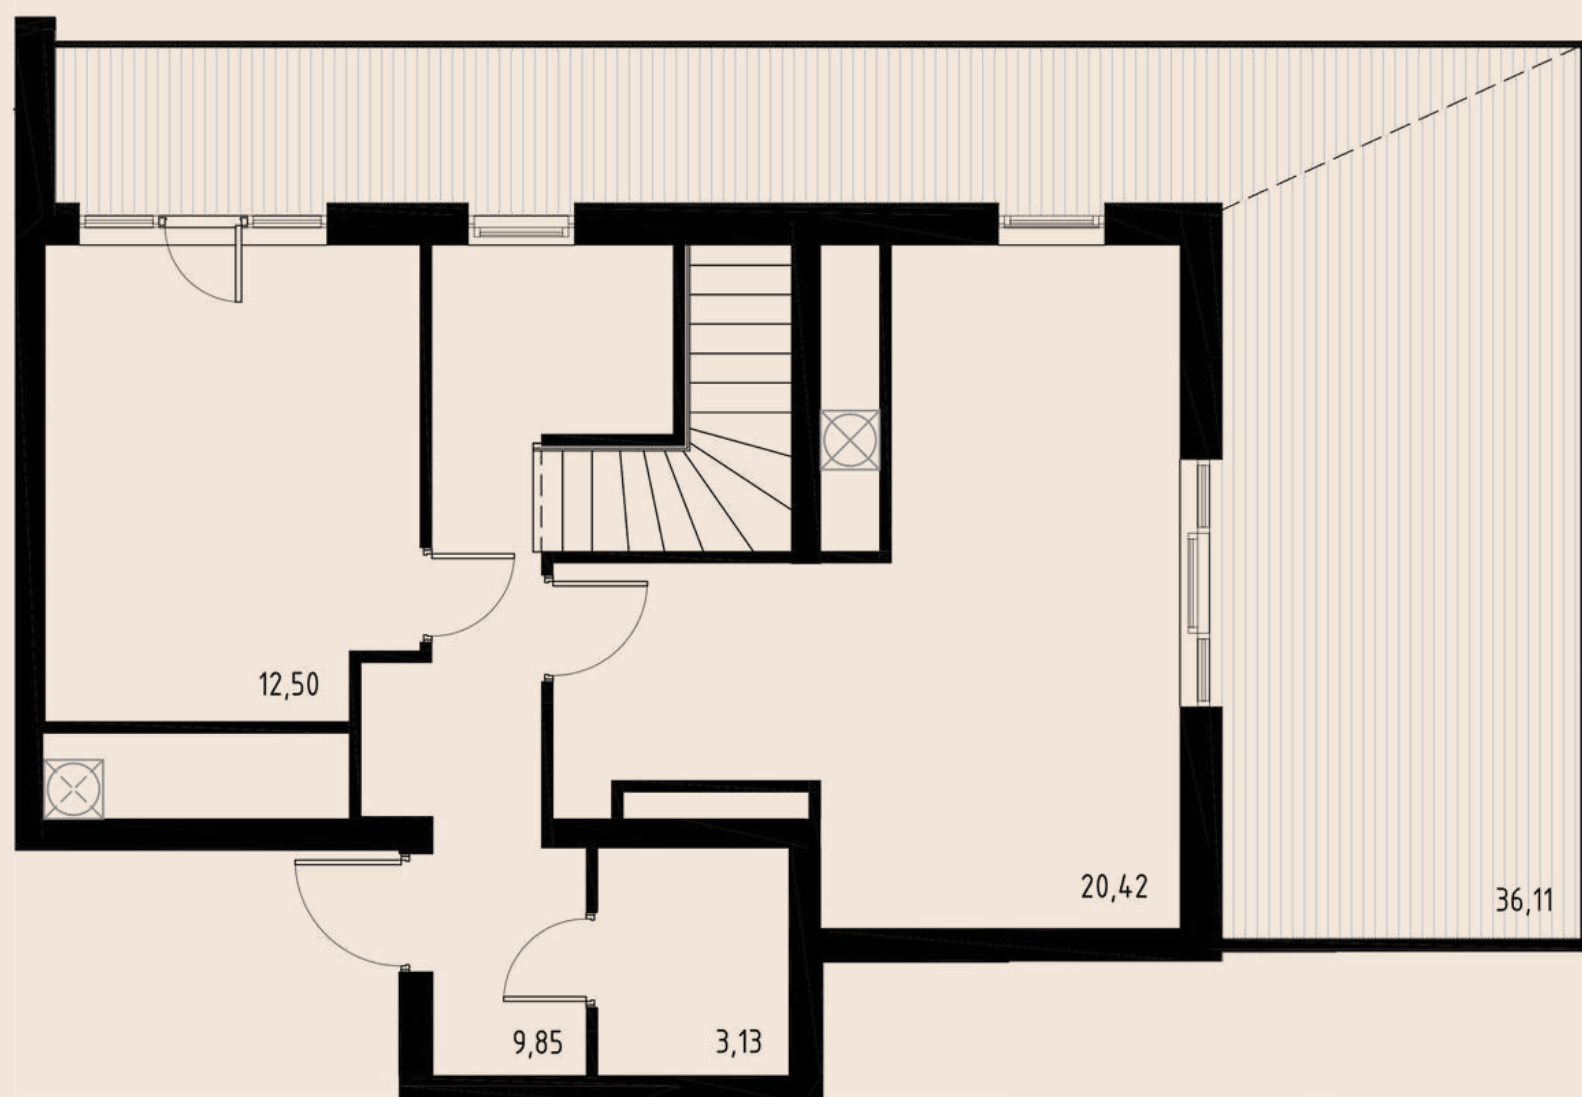

3
Э
Т
А
Ж

АРОЧНЫЕ ОКНА

КВАРТИРА № 281

1-КОМ

ОБЩАЯ ПЛОЩАДЬ	41,02 м.кв
ВНУТРЕННЯЯ ПЛОЩАДЬ	36,30 м.кв
КУХНЯ-СТОЛОВАЯ	11,36 м.кв
2 ГАРДЕРОБНЫЕ КОМНАТЫ	2,15 м.кв
	2,28 м.кв
ЛОДЖИЯ	4,72 м.кв

4

Э
Т
А
Ж

КВАРТИРА № 302

1-КОМ

ОБЩАЯ ПЛОЩАДЬ	39,22 м.кв
ВНУТРЕННЯЯ ПЛОЩАДЬ	35,37 м.кв
КУХНЯ-СТОЛОВАЯ	14,55 м.кв
ЛОДЖИЯ	3,85 м.кв

6
Э
Т
А
Ж

АРОЧНЫЕ И ПАНОРАМНЫЕ ОКНА

7
-
8

Э
Т
А
Ж

ДВУХУРОВНЕВАЯ КВАРТИРА № 307 Евро-3

ОБЩАЯ ПЛОЩАДЬ 48,53 м.кв

ВНУТРЕННЯЯ ПЛОЩАДЬ 17,73 м.кв

1 этаж

КУХНЯ-ГОСТИНАЯ 56,66 м.кв

ЛОДЖИЯ 3,85 м.кв

САМУЗЕЛ 3,35 м.кв

2 этаж

2 СПАЛЬНИ 12,50 м.кв

С ВЫХОДОМ НА ТЕРРАСУ 20,42 м.кв