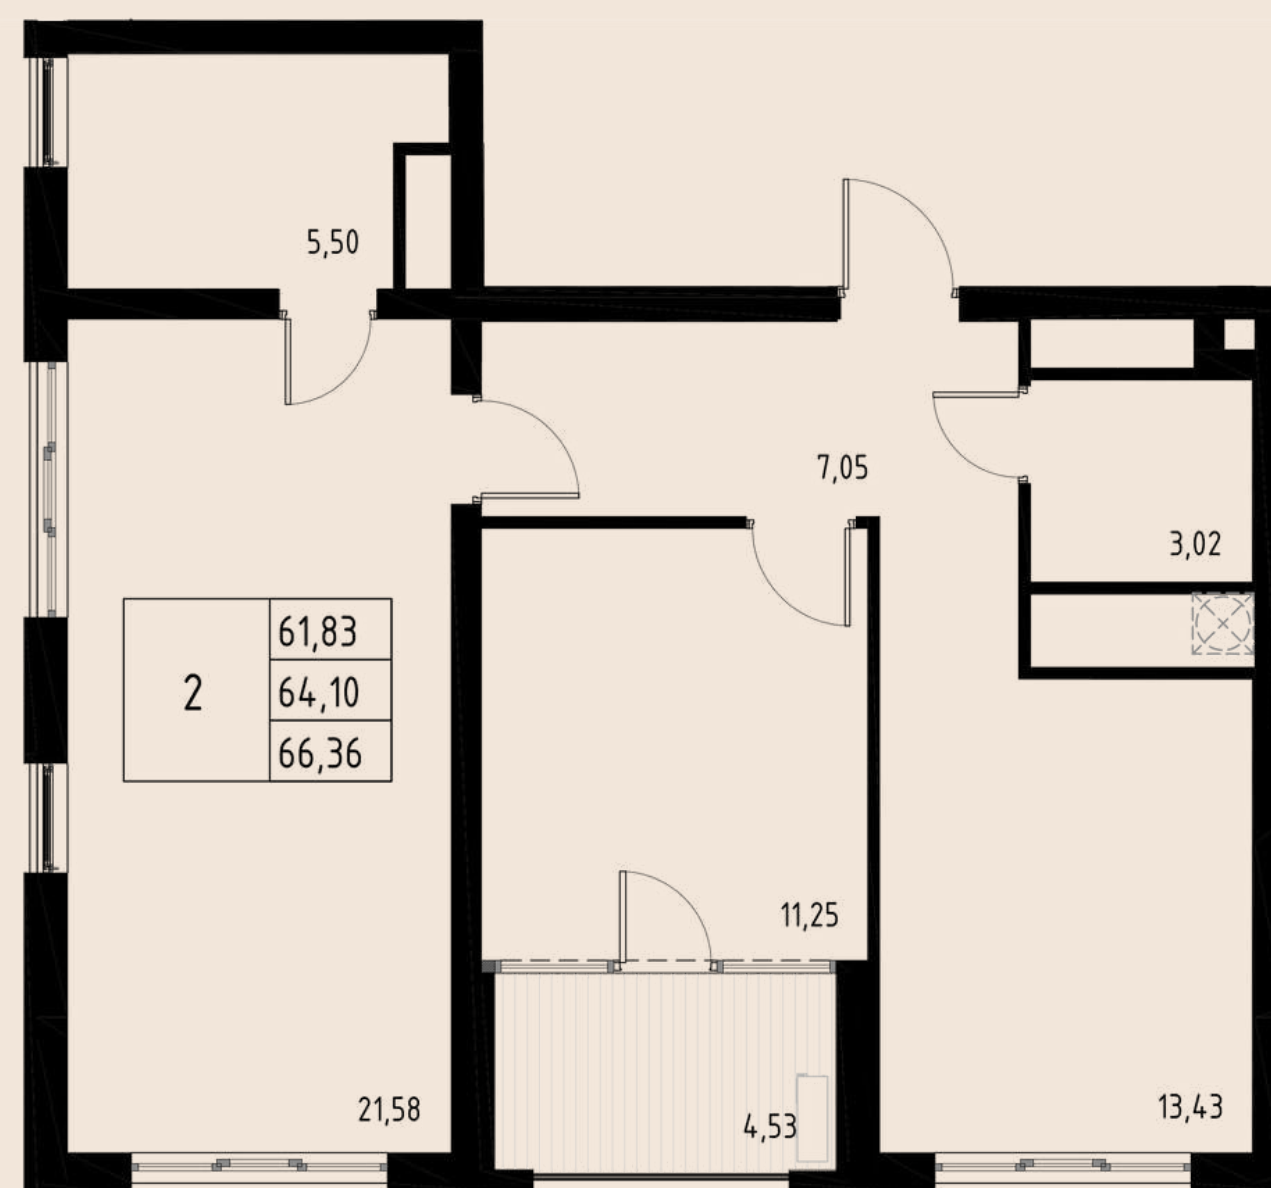

ОБЩАЯ ПЛОЩАДЬ	76,33 м.кв
ВНУТРЕННЯЯ ПЛОЩАДЬ	72,02 м.кв
КУХНЯ-СТОЛОВАЯ	15,11 м.кв
МАСТЕР-СПАЛЬНЯ: СО СВОИМ САМУЗЛОМ	26,55 м.кв
ЛОДЖИЯ	4,31 м.кв

АРОЧНЫЕ ОКНА

4

Э
Т
А
Ж

КВАРТИРА № 122

1-КОМ

ОБЩАЯ ПЛОЩАДЬ	38,91 м.кв
ВНУТРЕННЯЯ ПЛОЩАДЬ	34,43 м.кв
КУХНЯ-СТОЛОВАЯ	14,12 м.кв
ЛОДЖИЯ	4,48 м.кв

КВАРТИРА № 124

2-КОМ

ОБЩАЯ ПЛОЩАДЬ	66,36 м.кв
ВНУТРЕННЯЯ ПЛОЩАДЬ	61,83 м.кв
КУХНЯ-СТОЛОВАЯ	13,43 м.кв
МАСТЕР-СПАЛЬНЯ: СО СВОИМ САМУЗЛОМ	21,58 м.кв
ЛОДЖИЯ	4,53 м.кв

ОКНО В ВАННОЙ

6

Э
Т
А
Ж

КВАРТИРА № 133

2-КОМ