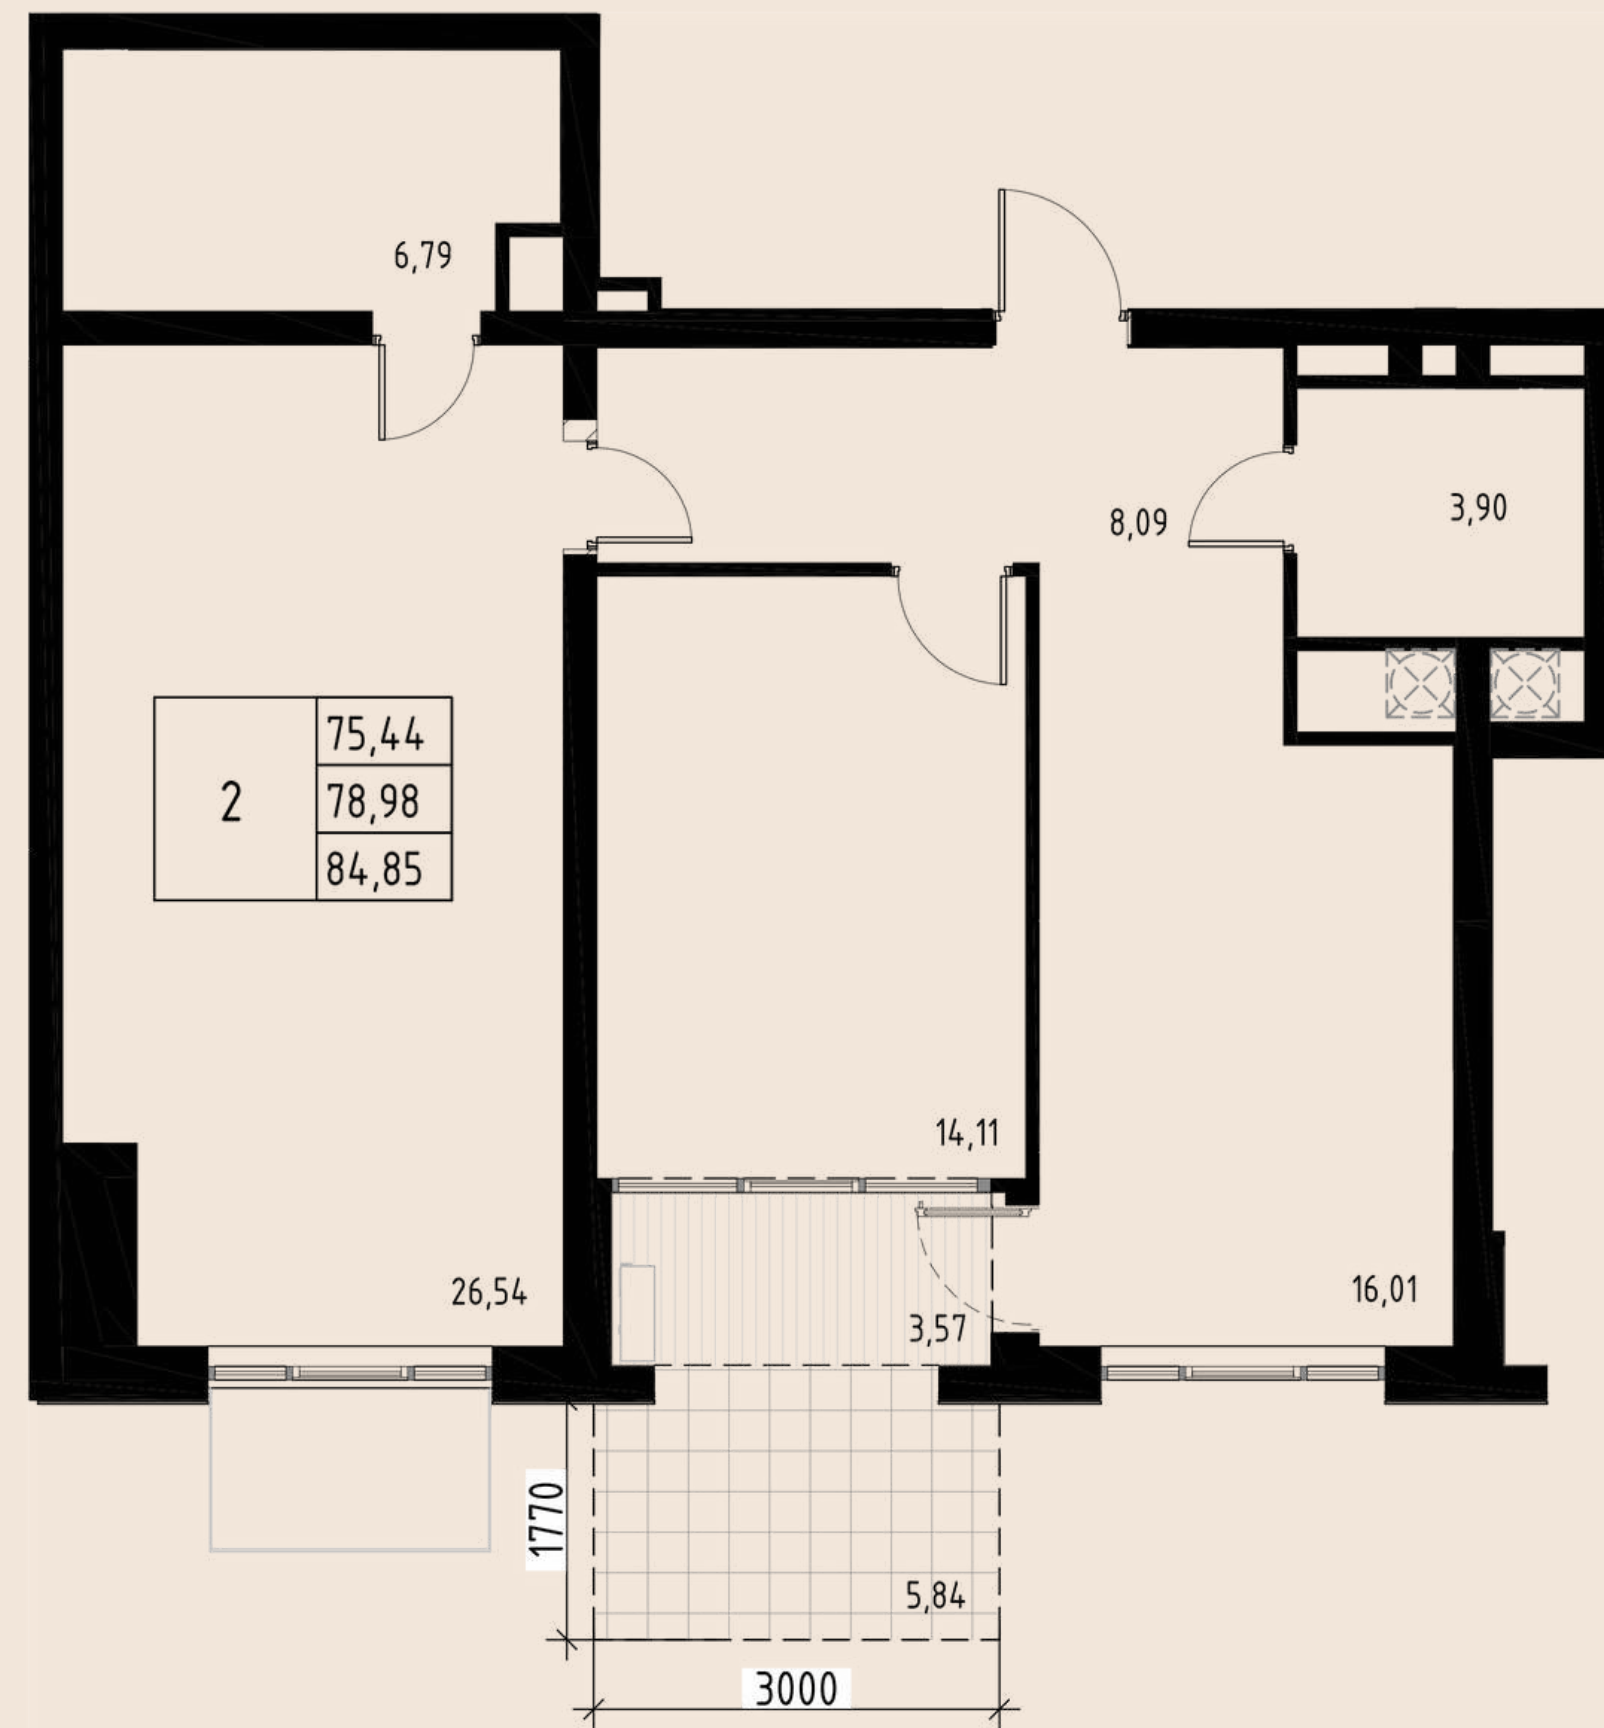

КВАРТИРА № 99

1-КОМ

ОБЩАЯ ПЛОЩАДЬ	34,39 м.кв
ВНУТРЕННЯЯ ПЛОЩАДЬ	30,54 м.кв
КУХНЯ-СТОЛОВАЯ	11,67 м.кв
ЛОДЖИЯ	3,85 м.кв

СЕКЦИЯ №3

КВАРТИРА № 106

2-КОМ

1
Э
Т
А
Ж

ОБЩАЯ ПЛОЩАДЬ	84,85 м.кв
ВНУТРЕННЯЯ ПЛОЩАДЬ	75,44 м.кв
КУХНЯ-СТОЛОВАЯ	16,01 м.кв
МАСТЕР-СПАЛЬНЯ: СО СВОИМ САМУЗЛОМ	26,54 м.кв 6,79 м.кв
СОБСТВЕННОЕ ПАТИО	5,84 м.кв
ВЫСОКИЕ ПОТОЛКИ	3,4 м