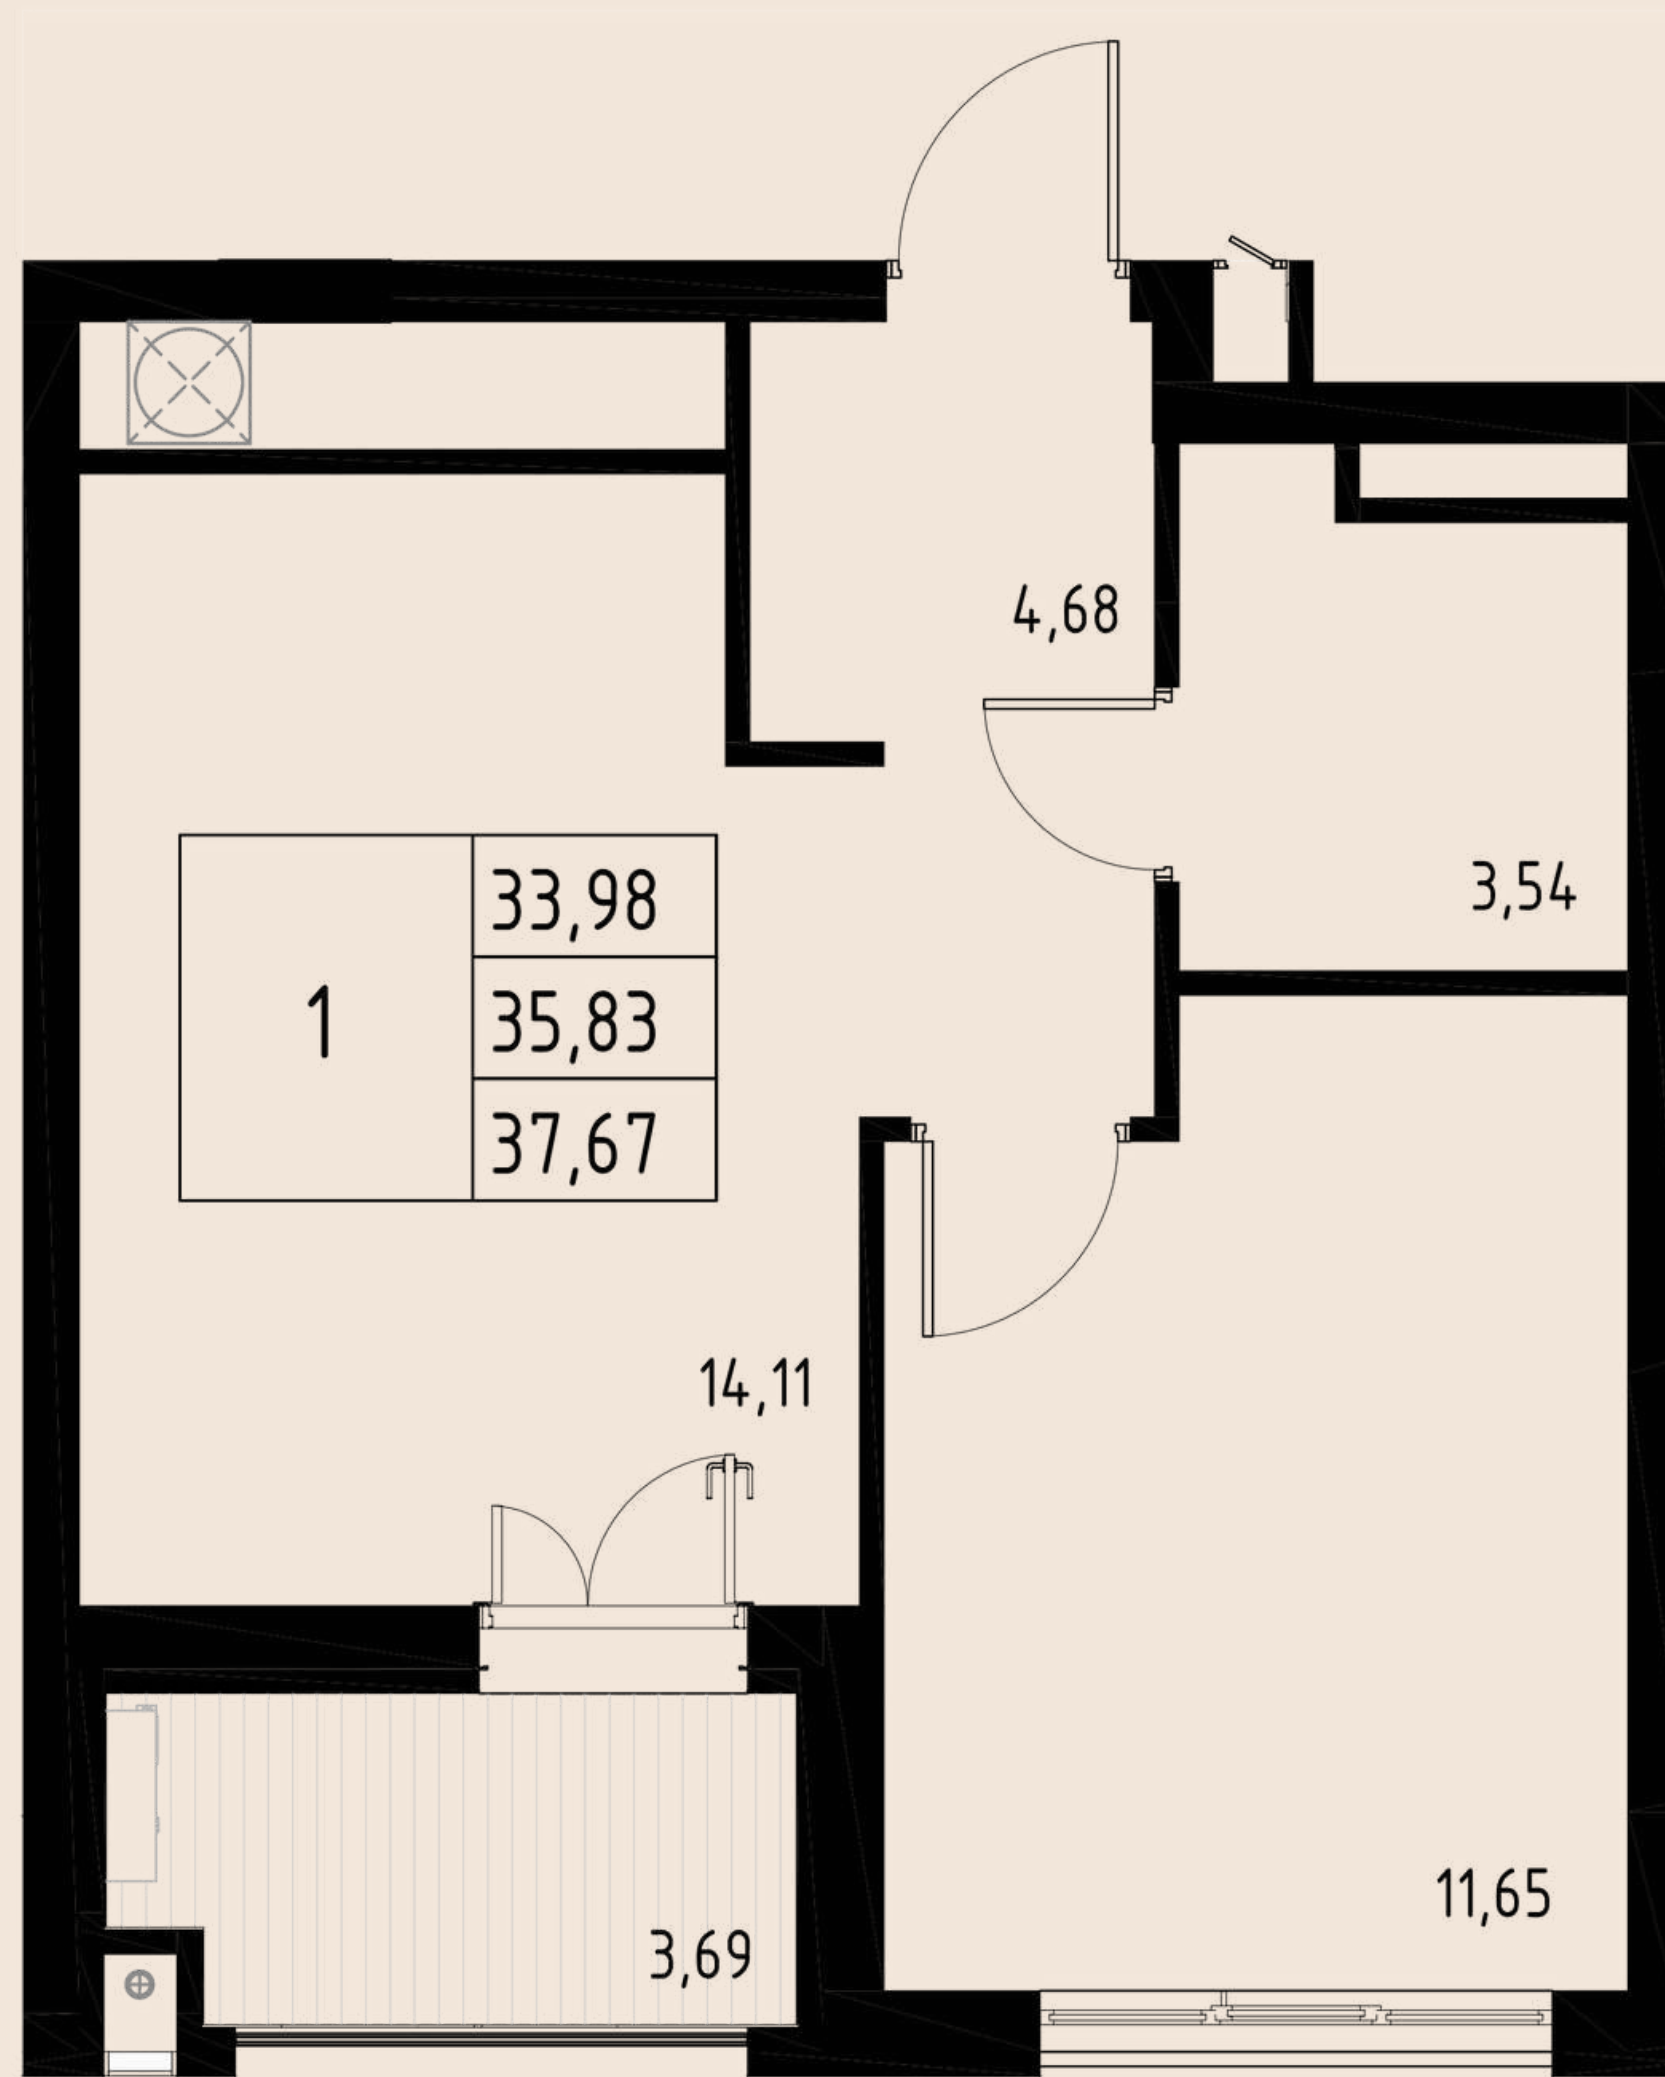

3

Э
Т
А
Ж

КВАРТИРА № 18

1-КОМ

ОБЩАЯ ПЛОЩАДЬ	40,15 м.кв
ВНУТРЕННЯЯ ПЛОЩАДЬ	35,59 м.кв
КУХНЯ-СТОЛОВАЯ	14,55 м.кв
ЛОДЖИЯ	4,56 м.кв

АРОЧНЫЕ ОКНА

4

Э
Т
А
Ж

КВАРТИРА № 26

1-КОМ

ОБЩАЯ ПЛОЩАДЬ	43,33 м.кв
ВНУТРЕННЯЯ ПЛОЩАДЬ	38,61 м.кв
КУХНЯ-СТОЛОВАЯ	38,61 м.кв
2 ГАРДЕРОБНЫЕ КОМНАТЫ	2,27 м.кв 2,16 м.кв
ЛОДЖИЯ	4,72 м.кв

КВАРТИРА № 31

1-КОМ

5

Э
Т
А
Ж

ОБЩАЯ ПЛОЩАДЬ	37,67 м.кв
ВНУТРЕННЯЯ ПЛОЩАДЬ	33,98 м.кв
КУХНЯ-СТОЛОВАЯ	14,11 м.кв
ЛОДЖИЯ	3,69 м.кв

КВАРТИРА № 41

1-КОМ

6

Э
Т
А
Ж

ОБЩАЯ ПЛОЩАДЬ	40,05 м.кв
ВНУТРЕННЯЯ ПЛОЩАДЬ	36,07 м.кв
КУХНЯ-СТОЛОВАЯ	11,09 м.кв
2 ГАРДЕРОБНЫЕ КОМНАТЫ	2,27 м.кв
	2,16 м.кв
ЛОДЖИЯ	3,98 м.кв

АРОЧНЫЕ ОКНА

7

Э
Т
А
Ж

КВАРТИРА № 46

1-КОМ

ОБЩАЯ ПЛОЩАДЬ	38,68 м.кв
ВНУТРЕННЯЯ ПЛОЩАДЬ	34,83 м.кв
КУХНЯ-СТОЛОВАЯ	14,04 м.кв
ЛОДЖИЯ	3,85 м.кв

СЕКЦИЯ №2

1

Э
Т
А
Ж

КВАРТИРА № 52

1-КОМ