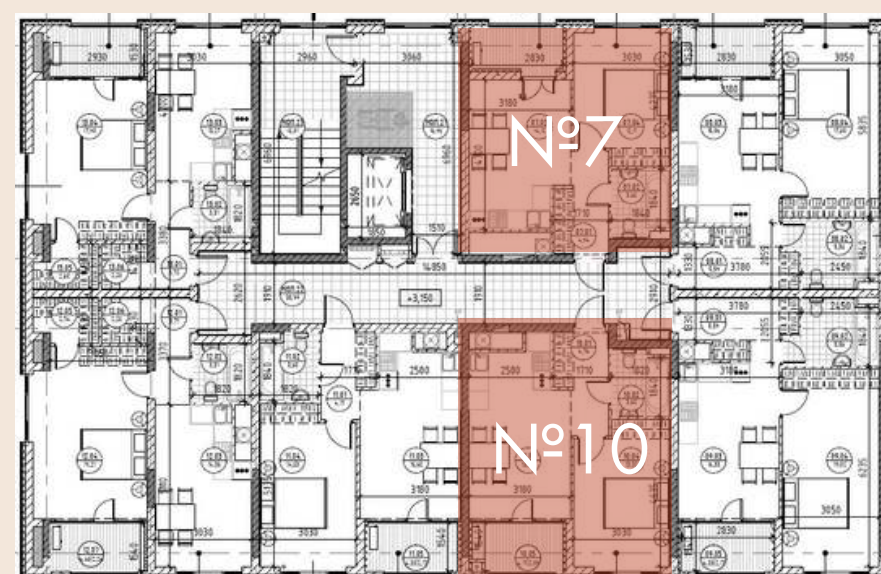

СЕКЦИЯ
№5

СЕКЦИЯ
№6

СЕКЦИЯ №1

КВАРТИРА № 4

Евро-2

ОБЩАЯ ПЛОЩАДЬ	48,44 м.кв
ВНУТРЕННЯЯ ПЛОЩАДЬ	40,47 м.кв
ПРОСТОРНАЯ КУХНЯ-ГОСТИНАЯ	18,70 м.кв
СОБСТВЕННОЕ ПАТИО	5,64 м.кв

1
Э
Т
А
Ж

АРОЧНЫЕ ОКНА

2

Э
Т
А
Ж

КВАРТИРА № 7

1-КОМ

ОБЩАЯ ПЛОЩАДЬ	38,47 м.кв
ВНУТРЕННЯЯ ПЛОЩАДЬ	34,85 м.кв
КУХНЯ-СТОЛОВАЯ	14,12 м.кв
ЛОДЖИЯ	3,62 м.кв

КВАРТИРА № 10

1-КОМ

ОБЩАЯ ПЛОЩАДЬ	42,47 м.кв
ВНУТРЕННЯЯ ПЛОЩАДЬ	38,30 м.кв
КУХНЯ-СТОЛОВАЯ	16,54 м.кв
ЛОДЖИЯ	4,17 м.кв

3

Э
Т
А
Ж

КВАРТИРА № 18

1-КОМ

ОБЩАЯ ПЛОЩАДЬ	40,15 м.кв
ВНУТРЕННЯЯ ПЛОЩАДЬ	35,59 м.кв
КУХНЯ-СТОЛОВАЯ	14,55 м.кв
ЛОДЖИЯ	4,56 м.кв

АРОЧНЫЕ ОКНА

4

Э
Т
А
Ж