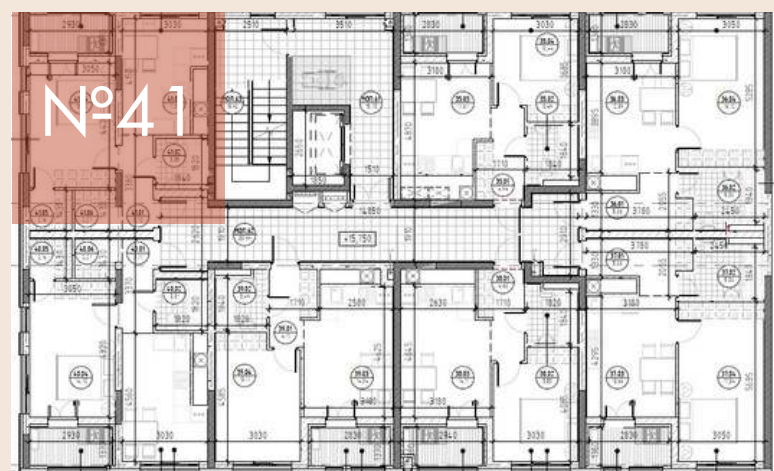

КВАРТИРА № 26

1-КОМ

ОБЩАЯ ПЛОЩАДЬ	43,33 м.кв
ВНУТРЕННЯЯ ПЛОЩАДЬ	38,61 м.кв
КУХНЯ-СТОЛОВАЯ	38,61 м.кв
2 ГАРДЕРОБНЫЕ КОМНАТЫ	2,27 м.кв 2,16 м.кв
ЛОДЖИЯ	4,72 м.кв

КВАРТИРА № 31

1-КОМ

5

Э
Т
А
Ж

ОБЩАЯ ПЛОЩАДЬ	37,67 м.кв
ВНУТРЕННЯЯ ПЛОЩАДЬ	33,98 м.кв
КУХНЯ-СТОЛОВАЯ	14,11 м.кв
ЛОДЖИЯ	3,69 м.кв

КВАРТИРА № 41

1-КОМ

6

Э
Т
А
Ж

ОБЩАЯ ПЛОЩАДЬ	40,05 м.кв
ВНУТРЕННЯЯ ПЛОЩАДЬ	36,07 м.кв
КУХНЯ-СТОЛОВАЯ	11,09 м.кв
2 ГАРДЕРОБНЫЕ КОМНАТЫ	2,27 м.кв
	2,16 м.кв
ЛОДЖИЯ	3,98 м.кв

АРОЧНЫЕ ОКНА

7

Э
Т
А
Ж