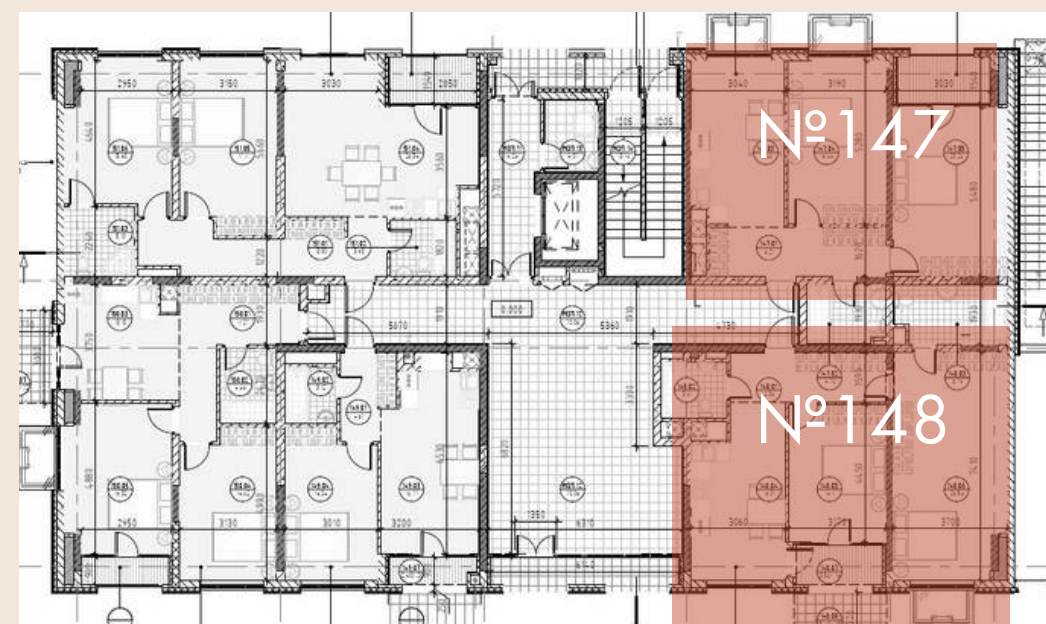

ПАНОРАМНЫЕ ОКНА

8

Э
Т
А
Ж

КВАРТИРА № 144

Евро-3

ОБЩАЯ ПЛОЩАДЬ	129,96 м.кв
ВНУТРЕННЯЯ ПЛОЩАДЬ	73,38 м.кв
КУХНЯ-ГОСТИНАЯ	17,03 м.кв
МАСТЕР-СПАЛЬНЯ: СО СВОИМ САМУЗЛОМ	21,76 м.кв
ГАРДЕРОБНАЯ КОМНАТА	3,91 м.кв
ТЕРРАСА	56,58 м.кв

СЕКЦИЯ №4

1

Э
Т
А
Ж

КВАРТИРА № 147

2-КОМ

ОБЩАЯ ПЛОЩАДЬ	71,65 м.кв
ВНУТРЕННЯЯ ПЛОЩАДЬ	66,99 м.кв
КУХНЯ-СТОЛОВАЯ	15,88 м.кв
МАСТЕР-СПАЛЬНЯ С ВЫХОДОМ НА ЛОДЖИЮ	20,28 м.кв
ЛОДЖИЯ	4,66 м.кв
ВЫСОКИЙ ПОТОЛОК	3,4м